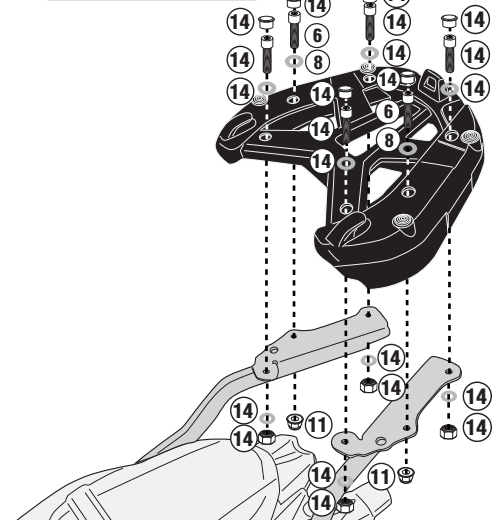

TRIUMPH STREET TRIPLE 765 (2017/2018)

M8 PLATE

M5 PLATE

M7 PLATE

M6M PLATE

M5M PLATE

ISTRUZIONI DI MONTAGGIO - MOUNTING INSTRUCTIONS
INSTRUCTIONS DE MONTAGE - BAUANLEITUNG
INSTRUCCIONES DE MONTAJE - INSTRUÇÕES DE MONTAGEM