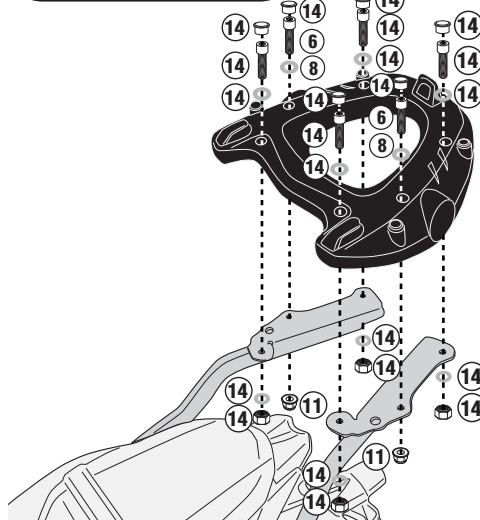

TRIUMPH STREET TRIPLE 765 (2017/2018)

M8 PLATE

M5 PLATE

M7 PLATE

M6M PLATE

M5M PLATE

ISTRUZIONI DI MONTAGGIO - MOUNTING INSTRUCTIONS
INSTRUCTIONS DE MONTAGE - BAUANLEITUNG
INSTRUCCIONES DE MONTAJE - INSTRUÇÕES DE MONTAGEM