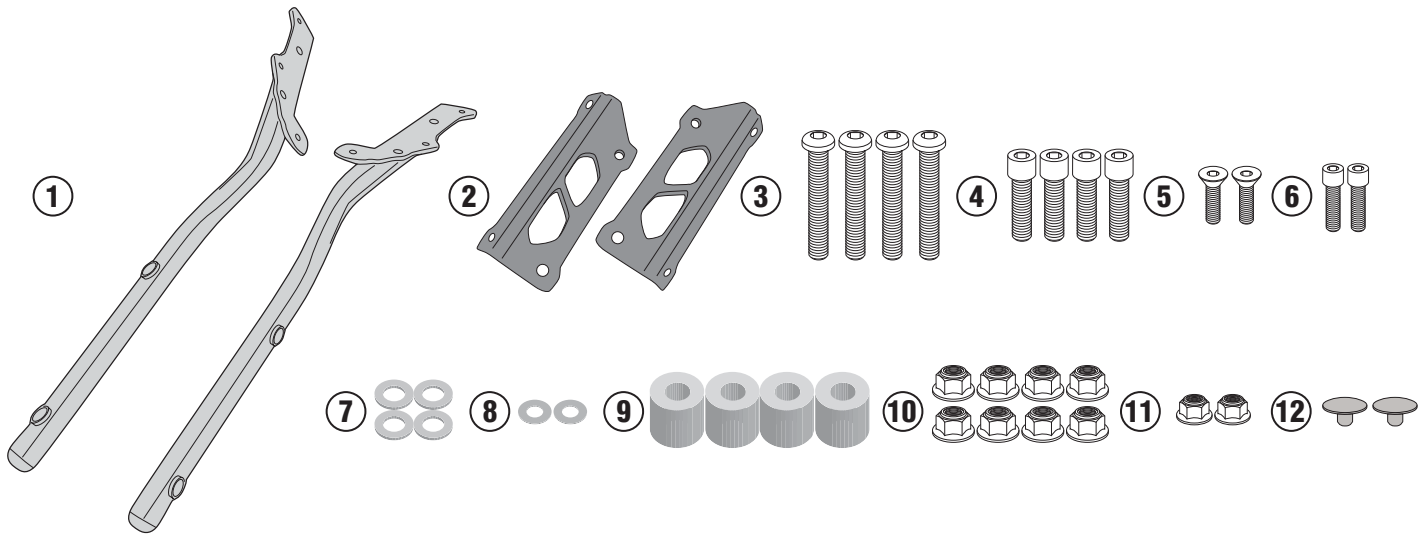

6412FZ - KZ6412

MONORACK SPECIFICO - SPECIFIC MONORACK - MONORACK SPECIFIQUE - SPEZIFISCHES MONORACK - MONORACK ESPECÍFICO - MONORACK ESPECÍFICA

TRIUMPH STREET TRIPLE 765 (2017/2018)

N°	Descrizione	Caratteristiche	Codice	Quantità
1	Supporto - Support - Support Halterung - Soporte - Apoio	-	6412FZDXV 6412FZSXV	2(Right,Left)
2	Supporto laterale - Lower frame - Support latéral - Soporte lateral - Untere Halterung - Suporte lateral	-	GL3761DXV GL3761SXV	2(Right, Left)
3	Vite - Screw Vis - Schraube Tornillo - Parafuso	TBEI M8x45	845TBEI	4
4	Vite - Screw Vis - Schraube Tornillo - Parafuso	TCEI M8x25	825TCEI	4
5	Vite - Screw Vis - Schraube Tornillo - Parafuso	TSP M6x20	620TSP	2
6	Vite - Screw Vis - Schraube Tornillo - Parafuso	TCEI M6x25	625TCEI	2
7	Rondella - Washer Rondelle - Scheibe Arandela - Arruela	Ø8	814RON	4
8	Rondella - Washer Rondelle - Scheibe Arandela - Arruela	Ø6	6RON	2
9	Distanziale - Spacer Entretoise - Distanzstueck Distanciador - Espaçador	Ø18x20 Foro 8,5mm	C18L20F8,5T	4
10	Dado - Bolt - Erou Mutter - Tuerca - Porca	Dado Autobloccante Flangiato M8 (H 9,5mm)	8DADIFN	8
11	Dado - Bolt - Erou Mutter - Tuerca - Porca	Dado Autobloccante Flangiato Alto M6 (H9mm)	6DADIAFLN	2
12	Coprivite - Screw Cap Cache Vis - Stoppschraube Tapa Tornillo - Boné Parafuso	-	Z801	4
13	Componenti Originali - Original Parts Parties Originales - Original Bauteile Componentes Originales - Componentes Originais	-	-	-
14	Particolari Inclusi Nel Kit Viteria Della Piastra Components Included In The Fitting Kit Of The Plate Pièces Incluses Dans Le Kit De Vis De La Platine Die Einzelnen Teile Sind Bei Montagekit Der Platte Enthalten Despieces Incluidos En El Kit De Anclajes De La Parrilla Explodiu Incluído No Kit As Âncoras Da Grelha	-	-	-

ATTENZIONE: PESO MASSIMO SOPPORTABILE 6Kg.
WARNING: MAX. LOADING 6Kg.(13lbs)
ATTENTION: CHARGE MAXIMALE 6Kg.
ACHTUNG: MAXIMALE BELASTUNG 6Kg.
¡ATENCIÓN!: CARGA MÁXIMA AUTORIZADA 6Kg.

ISTRUZIONI DI MONTAGGIO - MOUNTING INSTRUCTIONS
INSTRUCTIONS DE MONTAGE - BAUANLEITUNG
INSTRUCCIONES DE MONTAJE - INSTRUÇÕES DE MONTAGEM

6412FZ - KZ6412

MONORACK SPECIFICO - SPECIFIC MONORACK - MONORACK SPECIFIQUE - SPEZIFISCHES MONORACK - MONORACK ESPECÍFICO - MONORACK ESPECÍFICA

TRIUMPH STREET TRIPLE 765 (2017/2018)