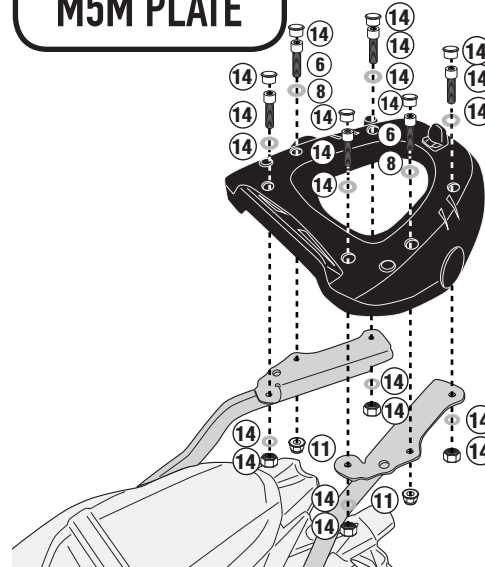

TRIUMPH STREET TRIPLE 765 (2017/2018)

M8 PLATE

M5 PLATE

M7 PLATE

M6M PLATE

M5M PLATE

ISTRUZIONI DI MONTAGGIO - MOUNTING INSTRUCTIONS
INSTRUCTIONS DE MONTAGE - BAUANLEITUNG
INSTRUCCIONES DE MONTAJE - INSTRUÇÕES DE MONTAGEM