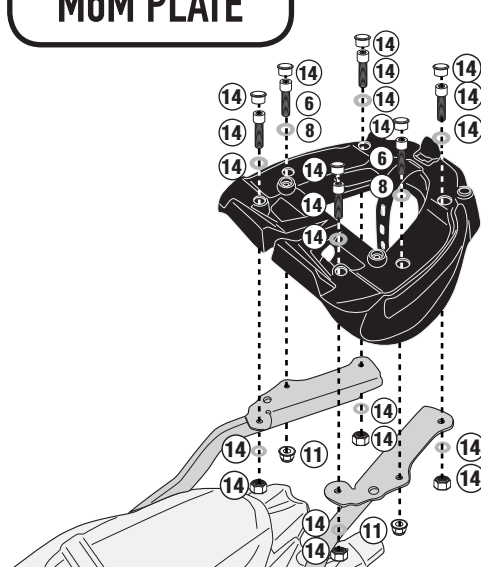

TRIUMPH STREET TRIPLE 765 (2017/2018)

M8 PLATE

M5 PLATE

M7 PLATE

M6M PLATE

M5M PLATE

ISTRUZIONI DI MONTAGGIO - MOUNTING INSTRUCTIONS
INSTRUCTIONS DE MONTAGE - BAUANLEITUNG
INSTRUCCIONES DE MONTAJE - INSTRUÇÕES DE MONTAGEM