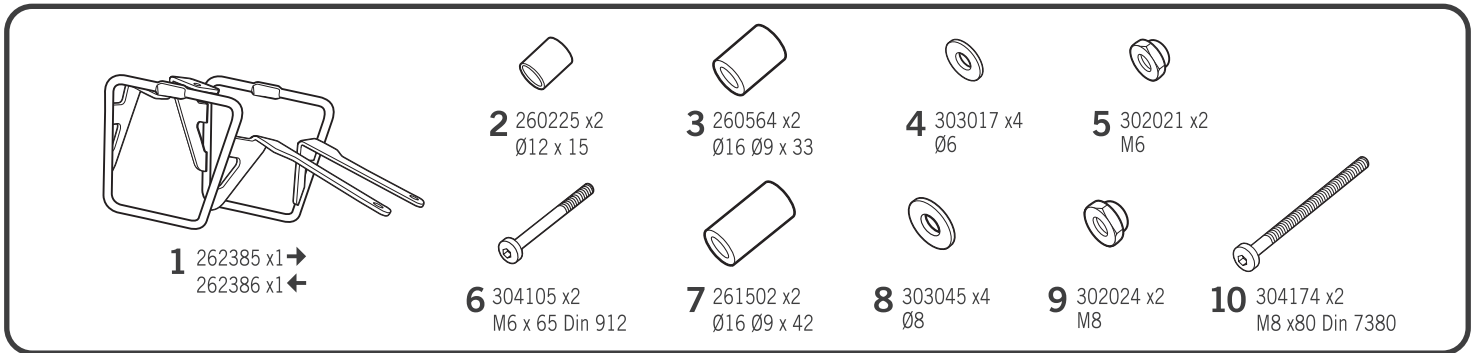

SHAD

YAMAHA XSR 700 '17 KIT CAFE RACER YOXS77SR

! WARNING!

- (GB)**
Do not fully tighten the screws until it is ensured that the KIT is correctly attached and aligned.
- (E)**
No apretar los tornillos del todo hasta asegurarse que el KIT está correctamente colocado y alineado.
- (D)**
Ziehen Sie die Schrauben nicht ganz fest, bevor Sie sich nicht vergewissert haben, daß der Bausatz korrekt eingestellt und ausgerichtet ist.
- (I)**
Non stringere del tutto le viti fin tanto non si è sicuri che il kit è collocato correttamente e allineato.
- (F)**
Ne pas serrer les vis avant d'être sûr que le KIT est correctement monté et ajusté.