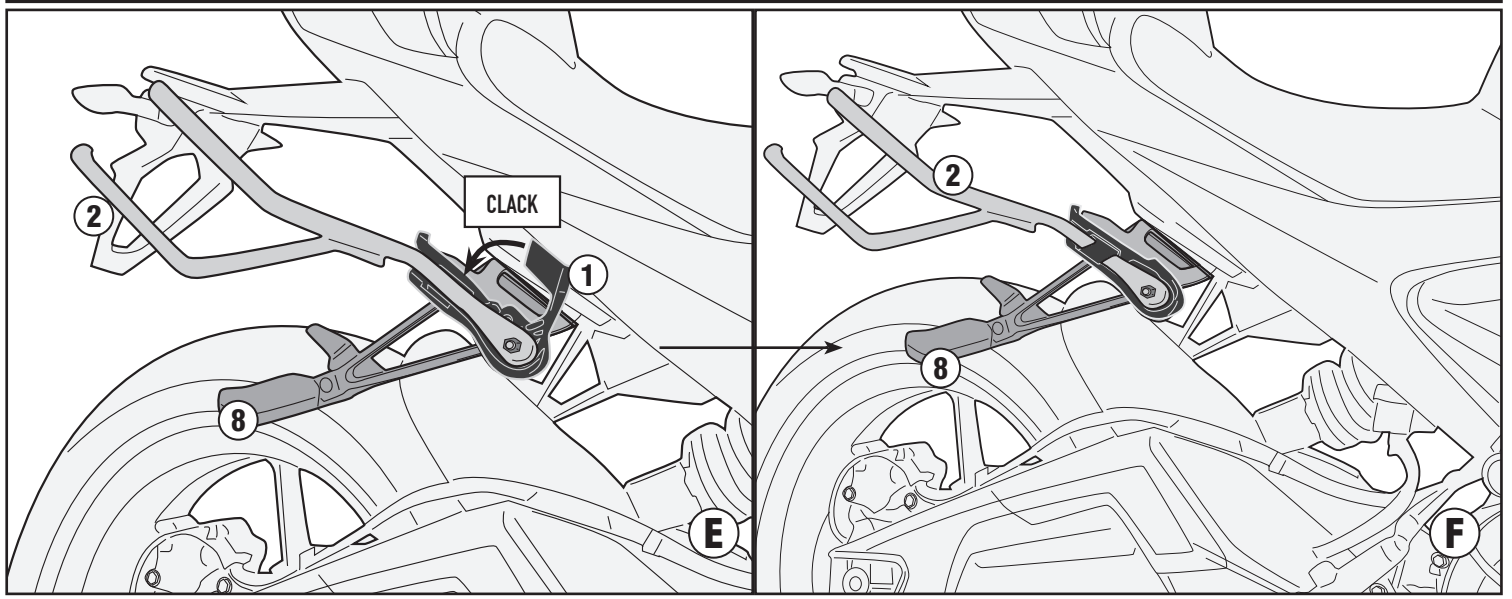

TR6709 - TR6709K

TELAIETTO LATERALE SPECIFICO - SPECIFIC SADDLEBAG TUBULAR HOLDER - SUPPORT TUBULAIRE POUR SACOCHES CAVALIÈRES - SPEZIAL SEITENTRAEGER FUER
WEICHTASCHEN - PORTA ALFORJAS TUBULAR LATERAL - SUPORTE LATERAL DE ALFORGES

APRILIA TUONO 660 (2021)