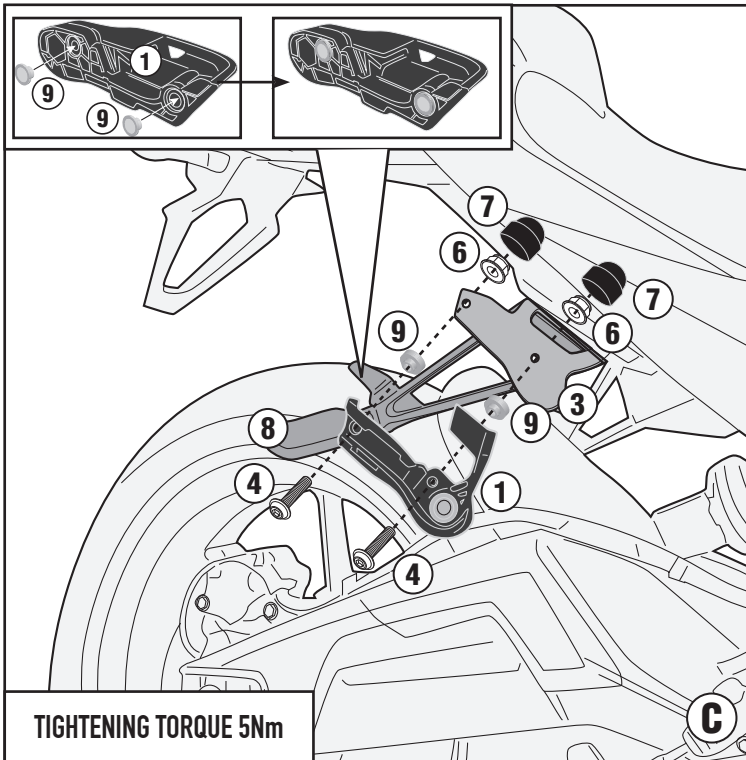

TR6709 - TR6709K

TELAIETTO LATERALE SPECIFICO - SPECIFIC SADDLEBAG TUBULAR HOLDER - SUPPORT TUBULAIRE POUR SACOCHES CAVALIÈRES - SPEZIAL SEITENTRAEGER FUER WEICHTASCHEN - PORTA ALFORJAS TUBULAR LATERAL - SUPORTE LATERAL DE ALFORGES

APRILIA TUONO 660 (2021)