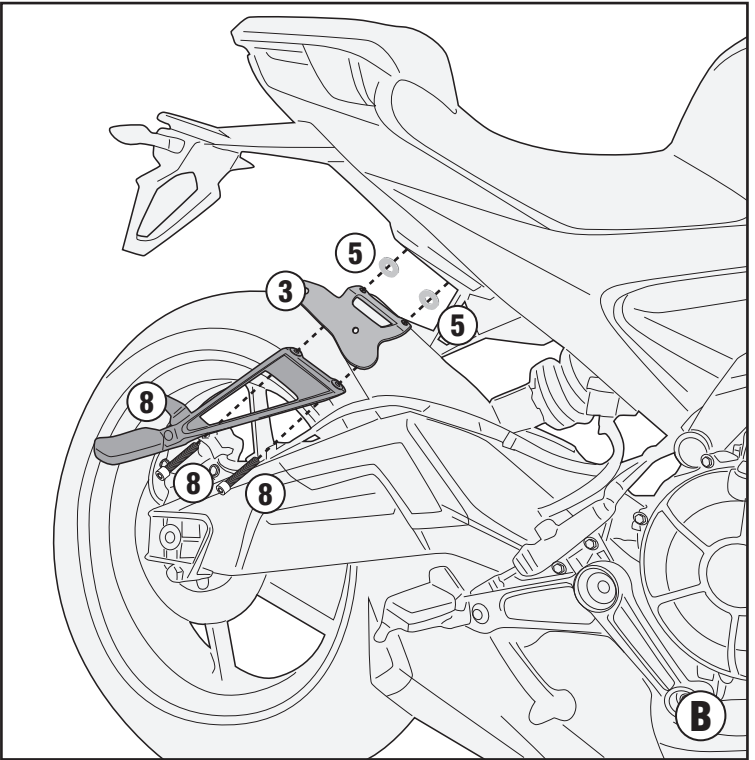

TR6709 - TR6709K

TELAIETTO LATERALE SPECIFICO - SPECIFIC SADDLEBAG TUBULAR HOLDER - SUPPORT TUBULAIRE POUR SACOCHES CAVALIÈRES - SPEZIAL SEITENTRAEGER FUER WEICHTASCHEN - PORTA ALFORJAS TUBULAR LATERAL - SUPORTE LATERAL DE ALFORGES

APRILIA TUONO 660 (2021)