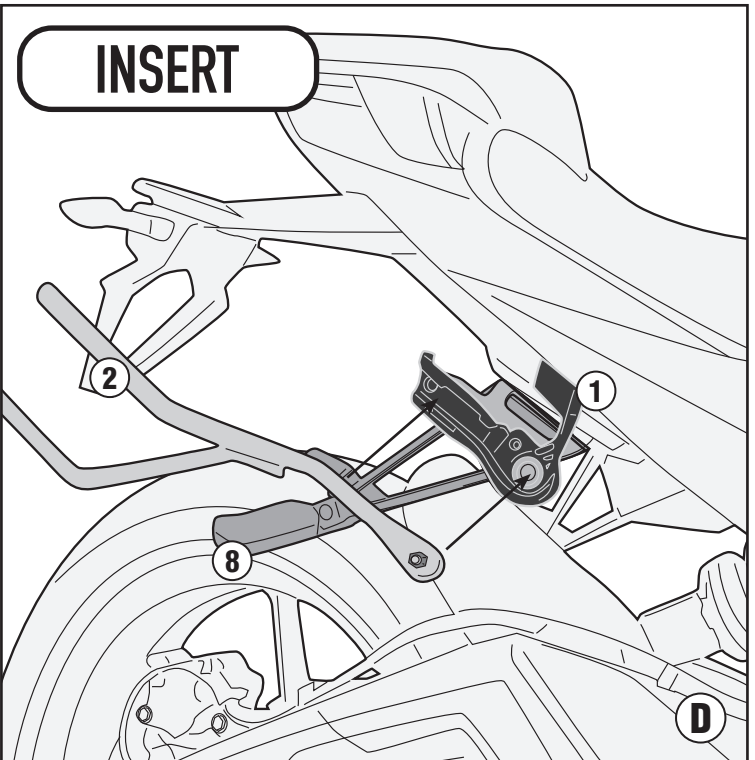

TR6709 - TR6709K

TELAIETTO LATERALE SPECIFICO - SPECIFIC SADDLEBAG TUBULAR HOLDER - SUPPORT TUBULAIRE POUR SACOCHES CAVALIÈRES - SPEZIAL SEITENTRAEGER FUER WEICHTASCHEN - PORTA ALFORJAS TUBULAR LATERAL - SUPORTE LATERAL DE ALFORGES

APRILIA TUONO 660 (2021)