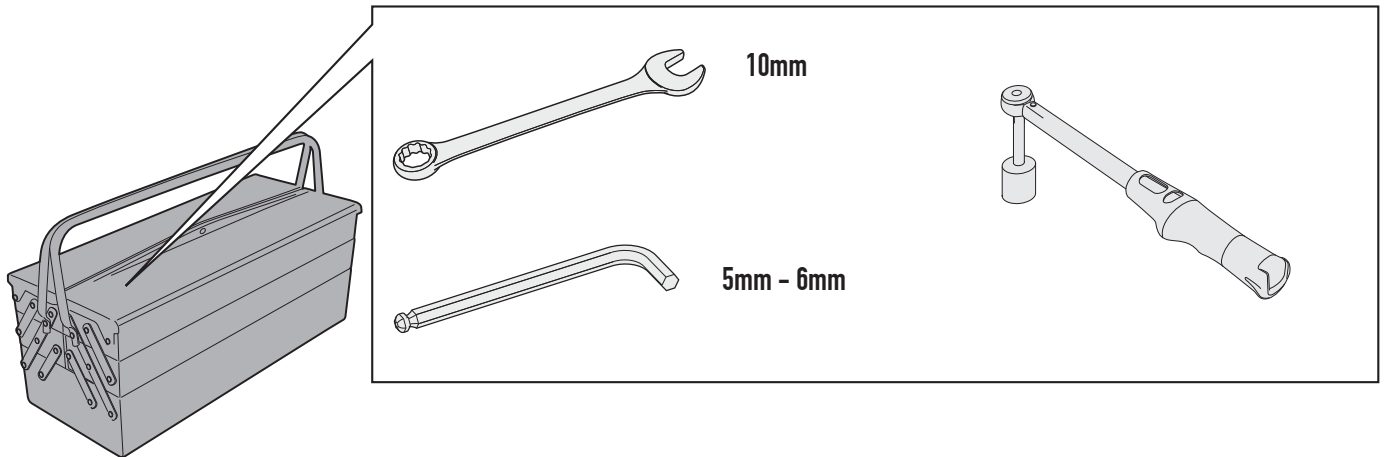

TR6709 - TR6709K

TELAIETTO LATERALE SPECIFICO - SPECIFIC SADDLEBAG TUBULAR HOLDER - SUPPORT TUBULAIRE POUR SACOCHES CAVALIÈRES - SPEZIAL SEITENTRAEGER FUER WEICHTASCHEN - PORTA ALFORJAS TUBULAR LATERAL - SUPORTE LATERAL DE ALFORGES

APRILIA TUONO 660 (2021)

N°	Descrizione/Description	Caratteristiche/Features	Codice/Code	Quantità/Quantity
1	REMOVE X	-	-	2(Right; Left)
2	Telaio laterale - Side frame - Châssis latéral Soporte lateral - Seitenrahmen - Suporte lateral	-	02TRDXV 02TRSXV	2 (Right; Left)
3	Supporto - Support Support - Halterung Soporte - Apoio	-	GL4966DXV GL4966SXV	2 (Right; Left)
4	Vite - Screw Vis - Schraube Tornillo - Parafuso	TBEIFL M6x20	620TBEIFL	4
5	Rondella - Washer Rondelle - Scheibe Arandela - Arruela	Foro Ø8mm / Esterno Ø20mm Sp.2mm	820RON	4
6	Dado - Bolt - Ecrou Mutter - Tuerca - Porca	Dado Auto Bloccante Flangiato Basso M6 (H.7mm)	6DADIABFN	4
7	Tappo - Cap Fiche - Stecker Enchufe - Capa	-	10COP	4
8	Componenti Originali - Original Parts Parties Originales - Original Bauteile Componentes Originales - Componentes Originais	-	-	-
9	Distanziale - Spacer Entretoise - Distanzstueck Distanciador - Espaçador	-	V1107	4

IT_ NON AGGRAPPARSI AI TELAIETTI REMOVE-X
EN_ Do not hold on to REMOVE-X frames
FR_ Ne pas s'agripper aux supports REMOVE-X
ES_ No agarrarse a los soportes REMOVE-X
DE_ Nicht an dem REMOVE-X Tragrahmen festhalten
PT_ Não segurar aos suportes REMOVE X

TR6709 - TR6709K

TELAIETTO LATERALE SPECIFICO - SPECIFIC SADDLEBAG TUBULAR HOLDER - SUPPORT TUBULAIRE POUR SACOCHES CAVALIÈRES - SPEZIAL SEITENTRAEGER FUER WEICHTASCHEN - PORTA ALFORJAS TUBULAR LATERAL - SUPORTE LATERAL DE ALFORGES

APRILIA TUONO 660 (2021)