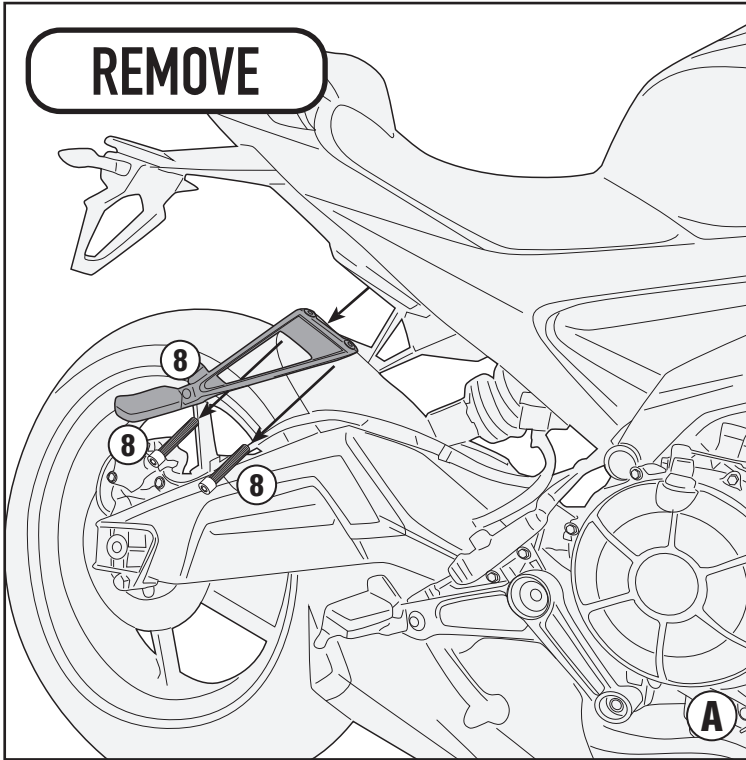

TR6709 - TR6709K

TELAIETTO LATERALE SPECIFICO - SPECIFIC SADDLEBAG TUBULAR HOLDER - SUPPORT TUBULAIRE POUR SACOCHES CAVALIÈRES - SPEZIAL SEITENTRAEGER FUER WEICHTASCHEN - PORTA ALFORJAS TUBULAR LATERAL - SUPORTE LATERAL DE ALFORGES

APRILIA TUONO 660 (2021)