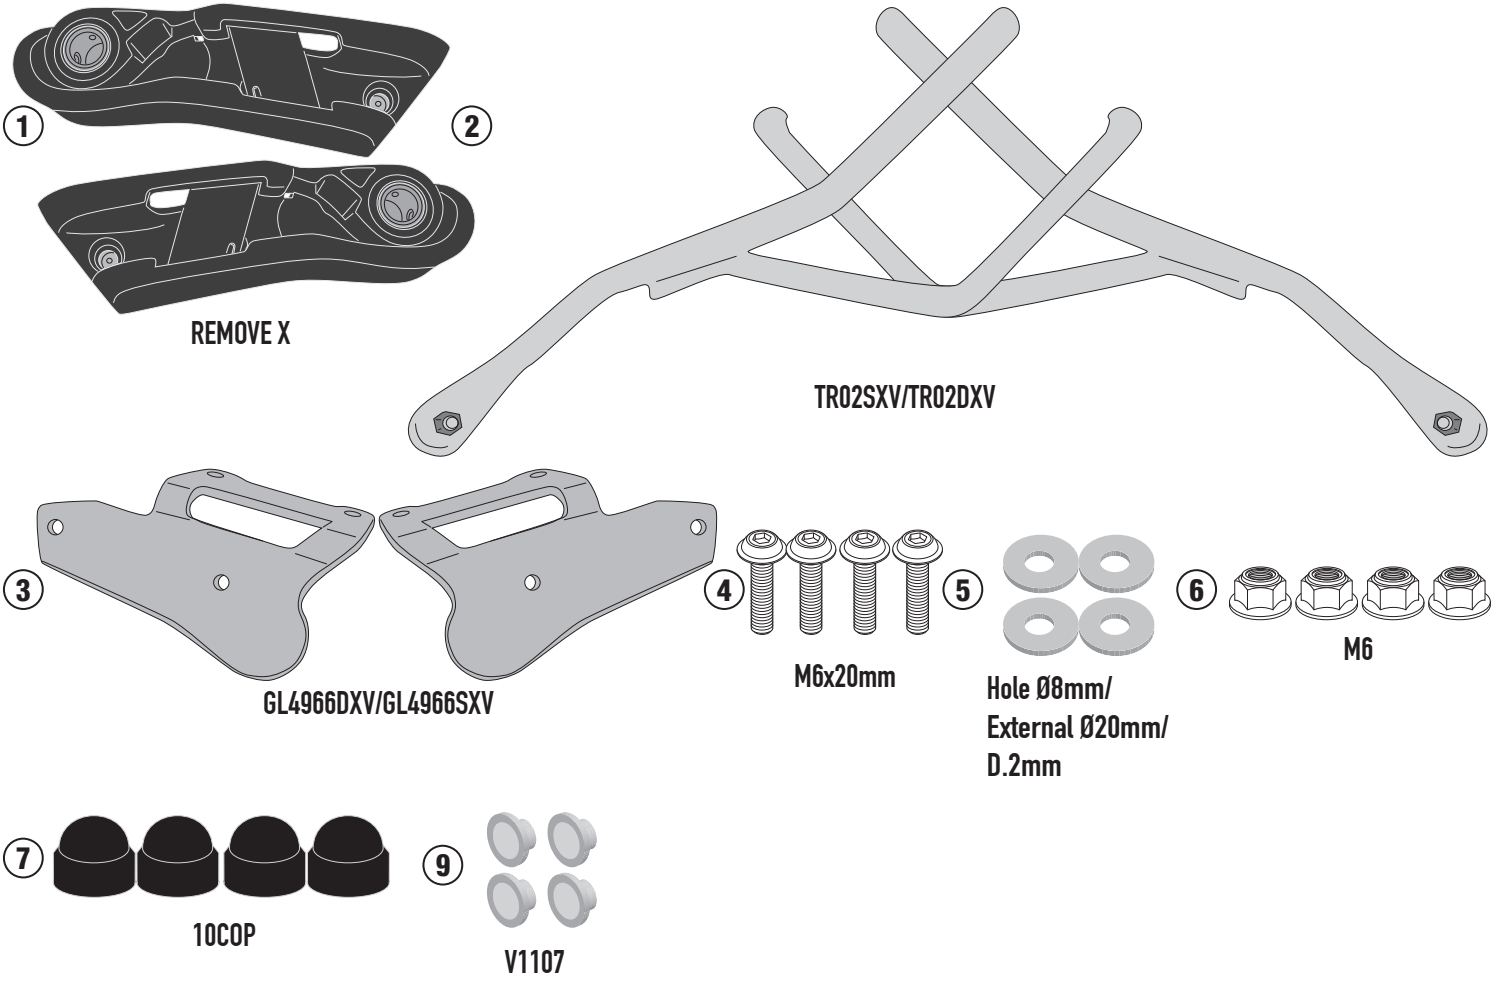

TR6709 - TR6709K

TELAIETTO LATERALE SPECIFICO - SPECIFIC SADDLEBAG TUBULAR HOLDER - SUPPORT TUBULAIRE POUR SACOCHES CAVALIÈRES - SPEZIAL SEITENTRAEGER FUER WEICHTASCHEN - PORTA ALFORJAS TUBULAR LATERAL - SUPORTE LATERAL DE ALFORGES

APRILIA TUONO 660 (2021)

N°	Descrizione/Description	Caratteristiche/Features	Codice/Code	Quantità/Quantity
1	REMOVE X	-	-	2(Right; Left)
2	Telaio laterale - Side frame - Châssis latéral Soporte lateral - Seitenrahmen - Suporte lateral	-	02TRDXV 02TRSXV	2 (Right; Left)
3	Supporto - Support Support - Halterung Soporte - Apoio	-	GL4966DXV GL4966SXV	2 (Right; Left)
4	Vite - Screw Vis - Schraube Tornillo - Parafuso	TBEIFL M6x20	620TBEIFL	4
5	Rondella - Washer Rondelle - Scheibe Arandela - Arruela	Foro Ø8mm / Esterno Ø20mm Sp.2mm	820RON	4
6	Dado - Bolt - Ecrou Mutter - Tuerca - Porca	Dado Auto Bloccante Flangiato Basso M6 (H.7mm)	6DADIABFN	4
7	Tappo - Cap Fiche - Stecker Enchufe - Capa	-	10COP	4
8	Componenti Originali - Original Parts Parties Originales - Original Bauteile Componentes Originales - Componentes Originais	-	-	-
9	Distanziale - Spacer Entretoise - Distanzstueck Distanciador - Espaçador	-	V1107	4

IT_ NON AGGRAPPARSI AI TELAIETTI REMOVE-X
EN_ Do not hold on to REMOVE-X frames
FR_ Ne pas s'agripper aux supports REMOVE-X
ES_ No agarrarse a los soportes REMOVE-X
DE_ Nicht an dem REMOVE-X Tragrahmen festhalten
PT_ Não segurar aos suportes REMOVE X

TR6709 - TR6709K

TELAIETTO LATERALE SPECIFICO - SPECIFIC SADDLEBAG TUBULAR HOLDER - SUPPORT TUBULAIRE POUR SACOCHES CAVALIÈRES - SPEZIAL SEITENTRAEGER FUER WEICHTASCHEN - PORTA ALFORJAS TUBULAR LATERAL - SUPORTE LATERAL DE ALFORGES

APRILIA TUONO 660 (2021)