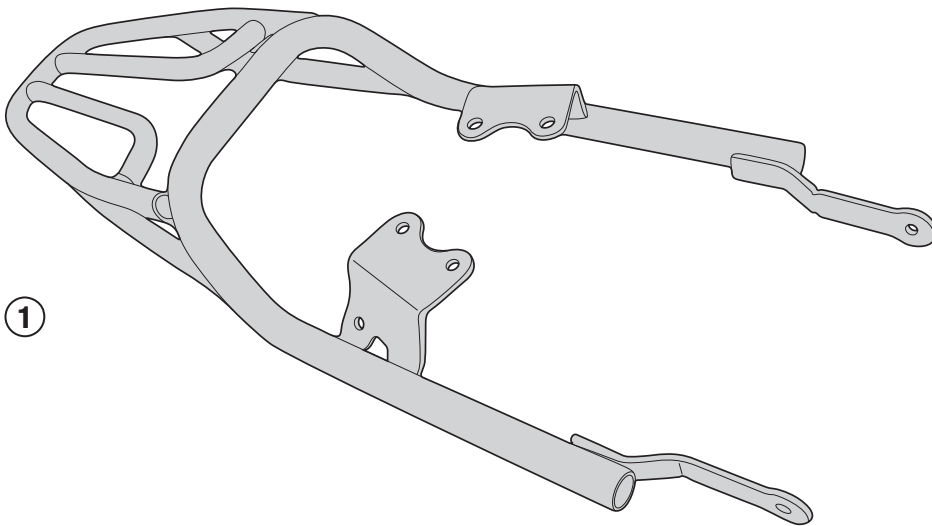

SR6407 - KR6407

PORTAPACCO SPECIFICO - SPECIFIC HOLDER - PORTE-PAQUET SPÉCIFIQUE - SPEZIFISCHER TRÄGER - PORTA-EQUIPAJE ESPECÍFICO - TRANSPORTADOR ESPECÍFICO

TRIUMPH STREET TWIN 900 (2016)

N°	Descrizione	Caratteristiche	Codice	Quantità
1	Supporto - Support - Support Halierung - Soporte - Apoio	-	SR6407S	1
2	Vite - Screw Vis - Schraube Tornillo - Parafuso	TECF M8x20	820TECF	6
3	Rondella - Washer Rondelle - Scheibe Arandela - Arruela	-	805RONX	6

1

2

3

ISTRUZIONI DI MONTAGGIO - MOUNTING INSTRUCTIONS
INSTRUCTIONS DE MONTAGE - BAUANLEITUNG
INSTRUCCIONES DE MONTAJE - INSTRUÇÕES DE MONTAGEM

SR6407 - KR6407

PORTAPACCO SPECIFICO - SPECIFIC HOLDER - PORTE-PAQUET SPECIFIQUE - SPEZIFISCHER TRÄGER - PORTA-EQUIPAJE ESPECÍFICO - TRANSPORTADOR ESPECÍFICO

TRIUMPH STREET TWIN 900 (2016)