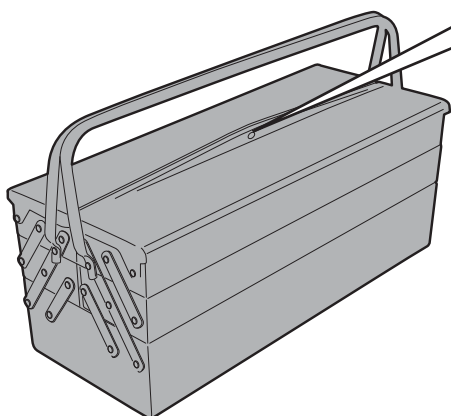

SR6407 - KR6407

PORTAPACCO SPECIFICO - SPECIFIC HOLDER - PORTE-PAQUET SPÉCIFIQUE - SPEZIFISCHER TRÄGER - PORTA-EQUIPAJE ESPECÍFICO - TRANSPORTADOR ESPECÍFICO

TRIUMPH STREET TWIN 900 (2016)

N°	Descrizione	Caratteristiche	Codice	Quantità
1	Supporto - Support - Support Halierung - Soporte - Apoio	-	SR6407S	1
2	Vite - Screw Vis - Schraube Tornillo - Parafuso	TECF M8x20	820TECF	6
3	Rondella - Washer Rondelle - Scheibe Arandela - Arruela	-	805RONX	6

1

2

3

ISTRUZIONI DI MONTAGGIO - MOUNTING INSTRUCTIONS
INSTRUCTIONS DE MONTAGE - BAUANLEITUNG
INSTRUCCIONES DE MONTAJE - INSTRUÇÕES DE MONTAGEM

SR6407 - KR6407

PORTAPACCO SPECIFICO - SPECIFIC HOLDER - PORTE-PAQUET SPECIFIQUE - SPEZIFISCHER TRÄGER - PORTA-EQUIPAJE ESPECÍFICO - TRANSPORTADOR ESPECÍFICO