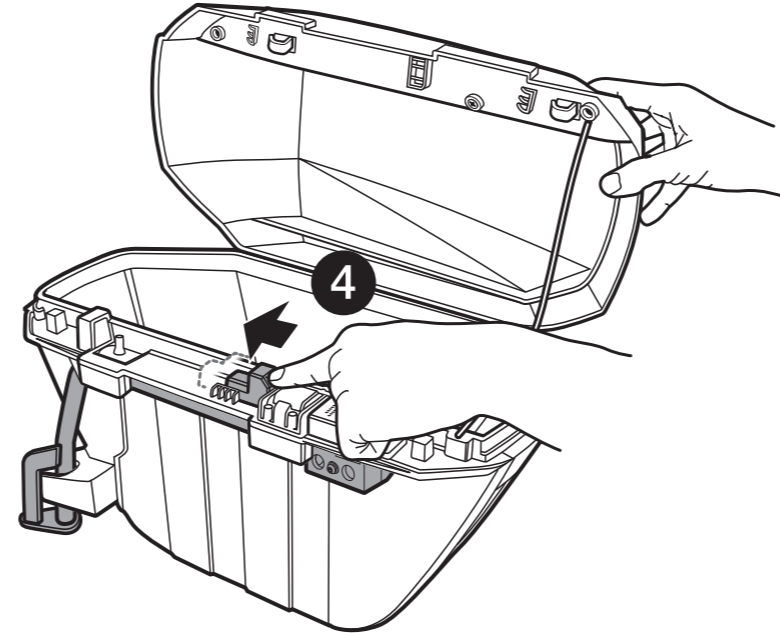

3P SYSTEM change

N°	Code	Reference	Quantity
1	202878	STOPPER END CAP RIGHT	1
2	202879	STOPPER END CAP LEFT	1
3	304386	Screw 4,8x22 black zn DIN 7982	2

Open

Release

Assembly