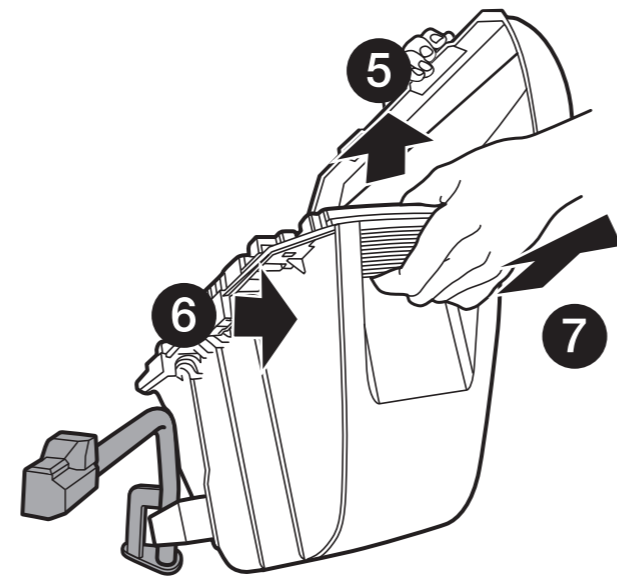

3P SYSTEM change

N°	Code	Reference	Quantity
1	202878	STOPPER END CAP RIGHT	1
2	202879	STOPPER END CAP LEFT	1
3	304386	Screw 4,8x22 black zn DIN 7982	2

Open

Release

Assembly