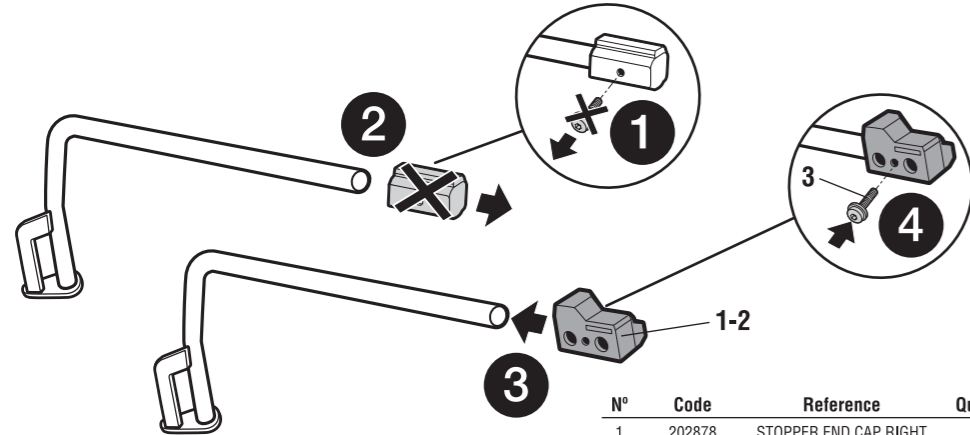

3P SYSTEM change

N°	Code	Reference	Quantity
1	202878	STOPPER END CAP RIGHT	1
2	202879	STOPPER END CAP LEFT	1
3	304386	Screw 4,8x22 black zn DIN 7982	2

Open

Release

Assembly