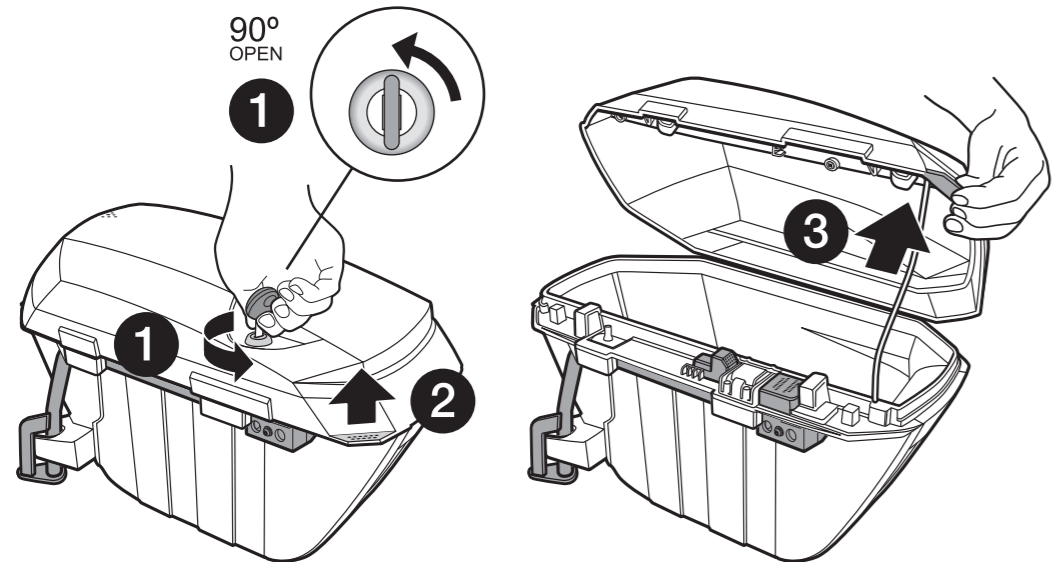

3P SYSTEM change

N°	Code	Reference	Quantity
1	202878	STOPPER END CAP RIGHT	1
2	202879	STOPPER END CAP LEFT	1
3	304386	Screw 4,8x22 black zn DIN 7982	2

Open

Release

Assembly