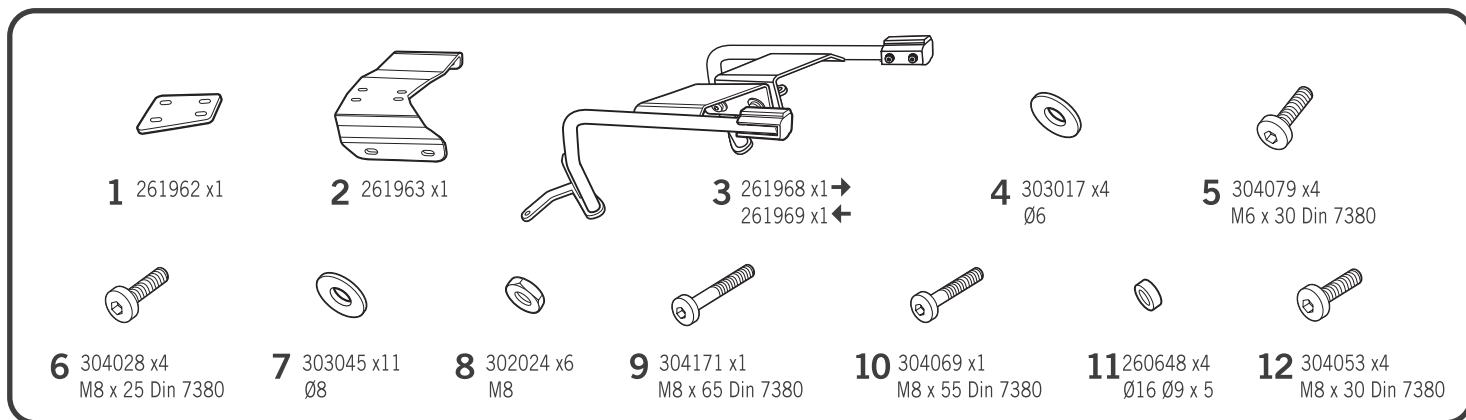

SHAD

HONDA CB 500 F / CBR 500 R '16

KIT TOP HOCB56IF

! WARNING!

(GB)

Do not fully tighten the screws until it is ensured that the KIT is correctly attached and aligned.

(E)

No apretar los tornillos del todo hasta asegurarse que el KIT está correctamente colocado y alineado.

(D)

Ziehen Sie die Schrauben nicht ganz fest, bevor Sie sich nicht vergewissert haben, daß der Bausatz korrekt eingestellt und ausgerichtet ist.

(I)

Non stringere del tutto le viti fin tanto non si è sicuri che il kit è collocato correttamente e allineato.

(F)

Ne pas serrer les vis avant d'être sûr que le KIT est correctement monté et ajusté.

ATTENTION: For a full equip assembly, mount the 3p system before the top master.

IMPORTANT: Based on European models. For compatibility with models in other continents, check www.shad.es