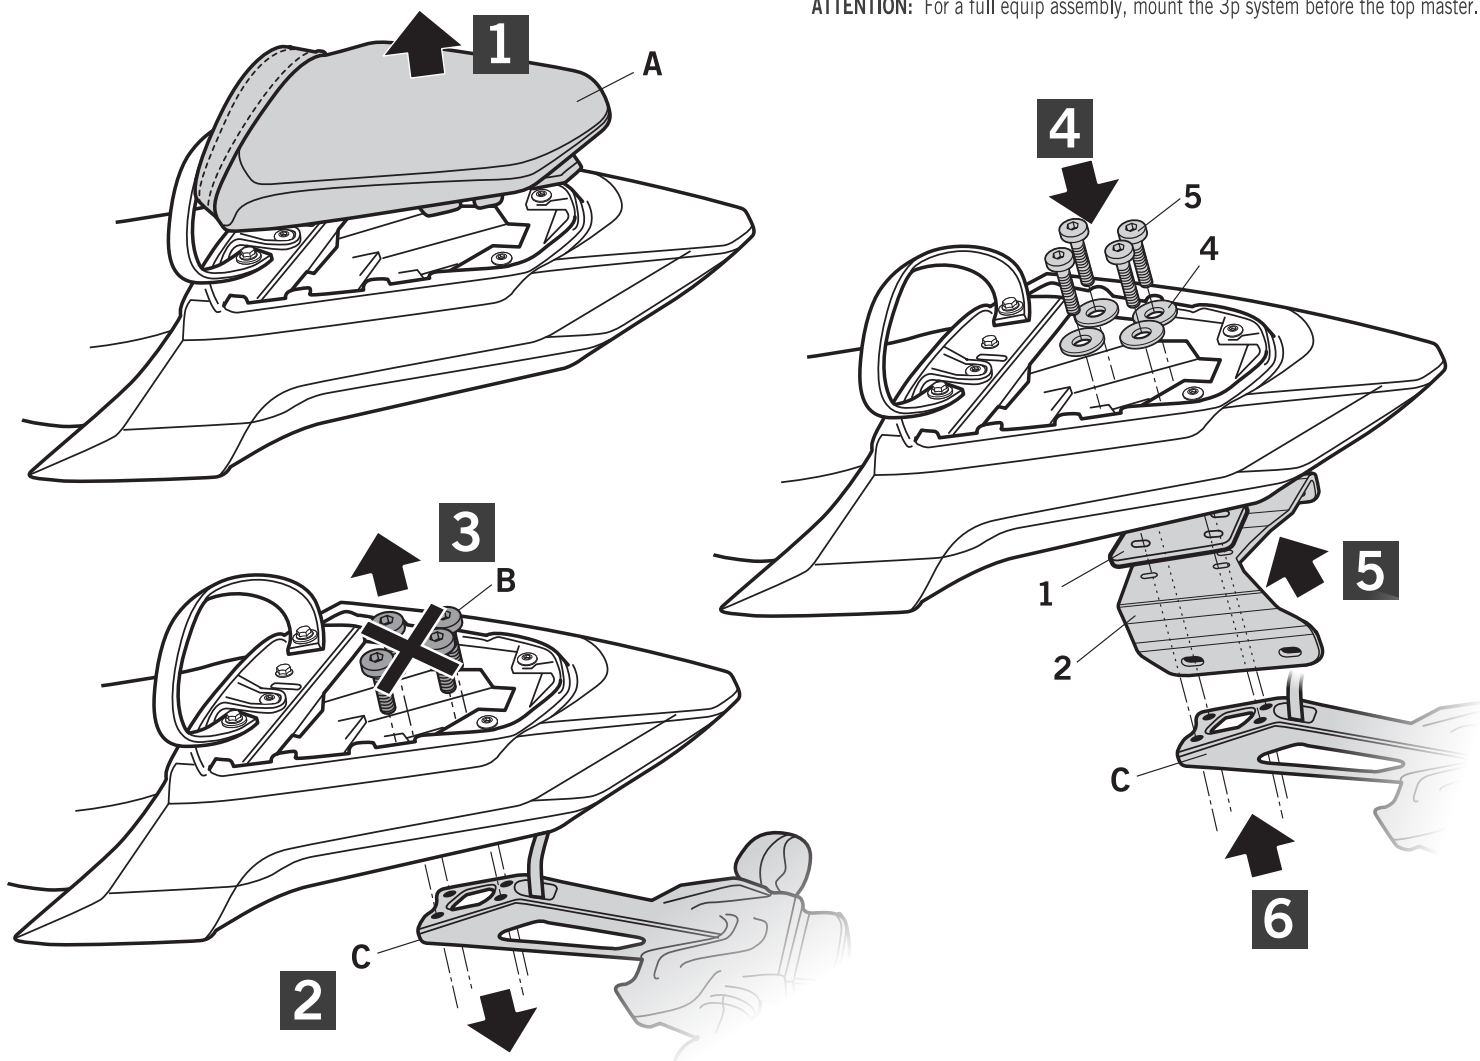

SHAD

HONDA CB 500 F / CBR 500 R '16

KIT TOP HOCB56IF

! WARNING!

(GB)

Do not fully tighten the screws until it is ensured that the KIT is correctly attached and aligned.

(E)

No apretar los tornillos del todo hasta asegurarse que el KIT está correctamente colocado y alineado.

(D)

Ziehen Sie die Schrauben nicht ganz fest, bevor Sie sich nicht vergewissert haben, daß der Bausatz korrekt eingestellt und ausgerichtet ist.

(I)

Non stringere del tutto le viti fin tanto non si è sicuri che il kit è collocato correttamente e allineato.

(F)

Ne pas serrer les vis avant d'être sûr que le KIT est correctement monté et ajusté.

ATTENTION: For a full equip assembly, mount the 3p system before the top master.

IMPORTANT: Based on European models. For compatibility with models in other continents, check www.shad.es