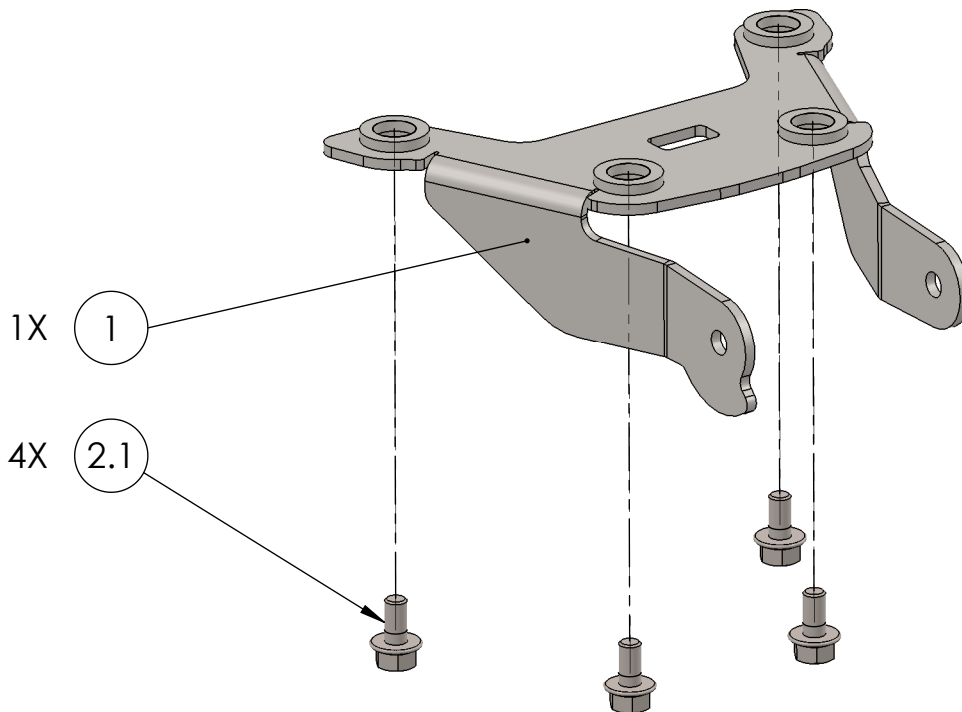

Artikelnummer:
Item No. 936257B

Rev.:
./.

Ausgabedatum:
07.06.2016

Kenzeichenhalterset Suzuki SV650 Bj.16-

POS-NR.	BENENNUNG	BESCHREIBUNG	MENGE	[Nm]	Besonderheiten
1	1085_0_13	Grundplatte kompl.	1		
2	1085_0_14	Montageset Suzuki SV650 Bj.16-	1		
2.1	DIN 6921 - M6 x 12	Originalteil	4	8	