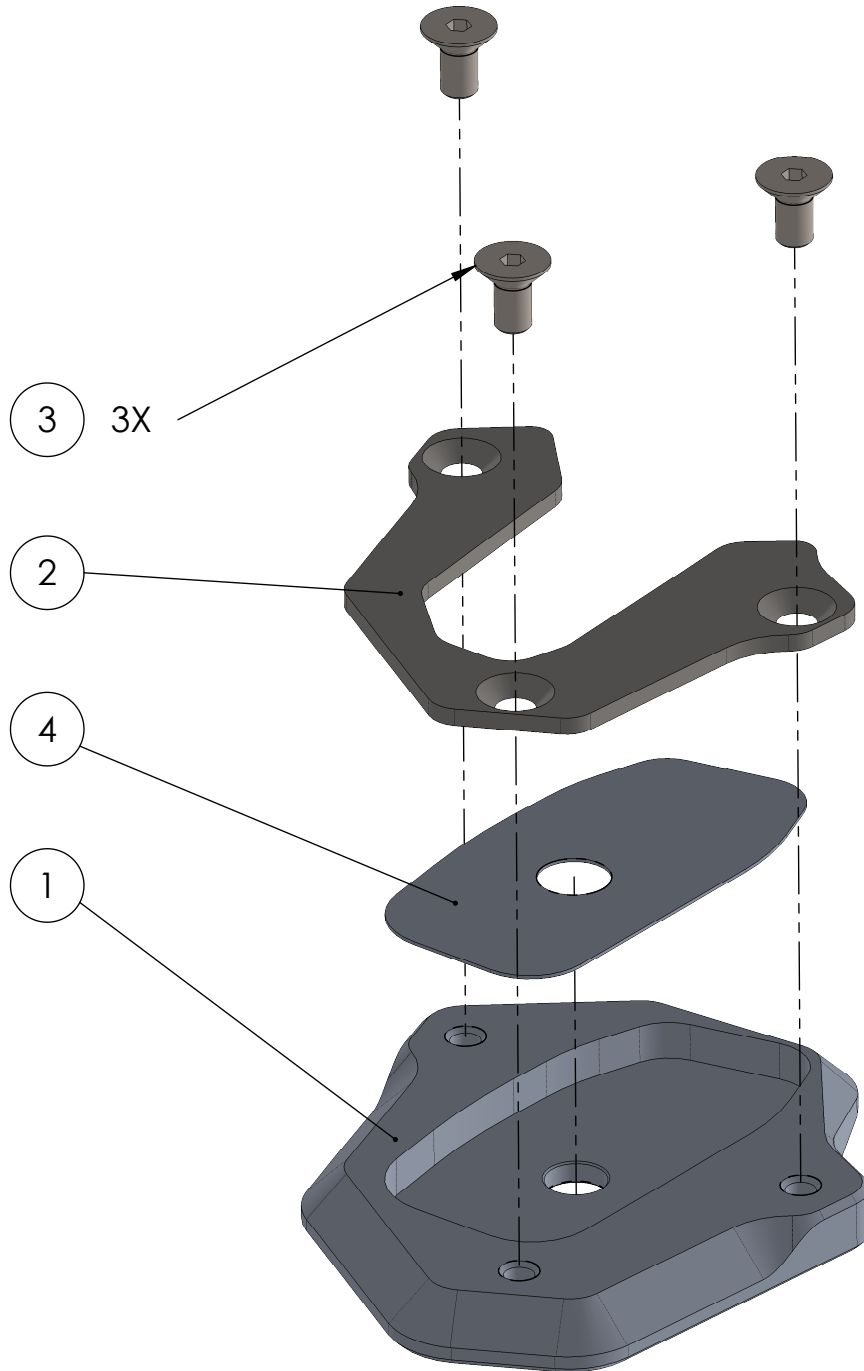

Artikelnummer:  
Item No. 936198B

Rev.:  
./.

Ausgabedatum:  
03.02.2017

**Seitenständerfußset Yamaha XSR700 Bj.16- / MT07 / MT07 Tracer / MT03 / MT09 Bj.-16/ MT09 Bj.17- / MT09 Tracer / MT125 Bj.14-**

POS-NR.	BENENNUNG	BESCHREIBUNG	MENGE	[Nm]	Besonderheiten
1	1018_0_11	Seitenständerfuß	1		
2	1018_0_12	Spannblech	1		
3	DIN 7991 - M5 x 10	Senkkopf mit Innensechskant	3	6	
4	1018_0_13	Einlegeblech	1		