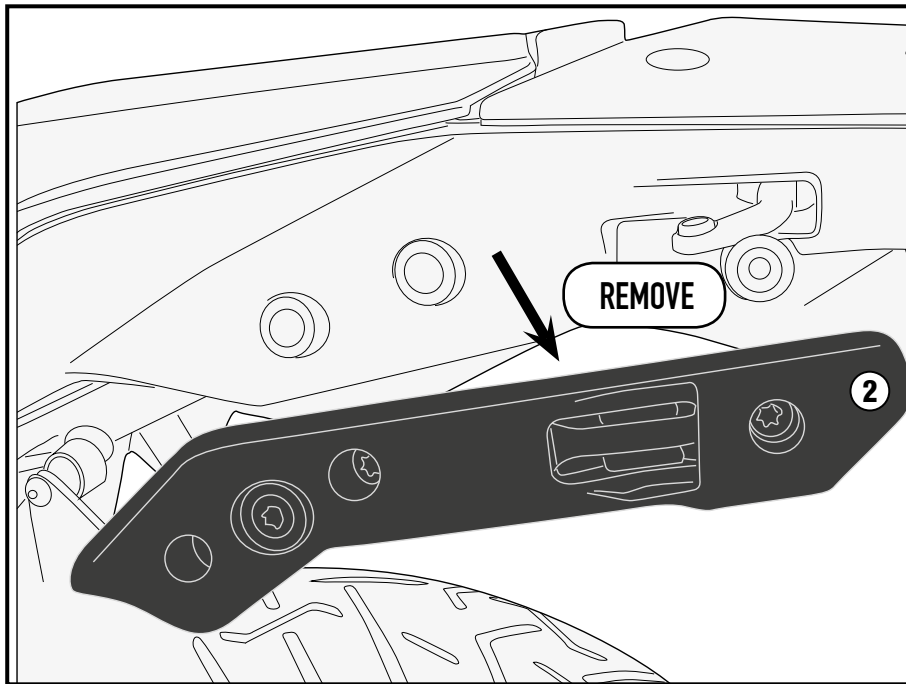

PL7705CAMKIT

KIT SPECIFICO - SPECIFIC KIT - KIT SPECIFIQUE - SPEZIFISCHES KIT - KIT ESPECÍFICO

KTM 1290 SUPER ADVENTURE S (2017)

N°	Descrizione	Caratteristiche	Codice	Quantità
1	Distanziale - Spacer Entretoise - Distanzstueck Distanciador - Espaçador	-	V950	4
2	Componenti Originali - Original Parts Parties Originales - Original Bauteile Componentes Originales - Componentes Originais	-	-	-

①

PL7705CAMKIT

KIT SPECIFICO - SPECIFIC KIT - KIT SPECIFIQUE - SPEZIFISCHES KIT - KIT ESPECÍFICO

KTM 1290 SUPER ADVENTURE S (2017)

PL7705CAMKIT

KIT SPECIFICO - SPECIFIC KIT - KIT SPECIFIQUE - SPEZIFISCHES KIT - KIT ESPECÍFICO