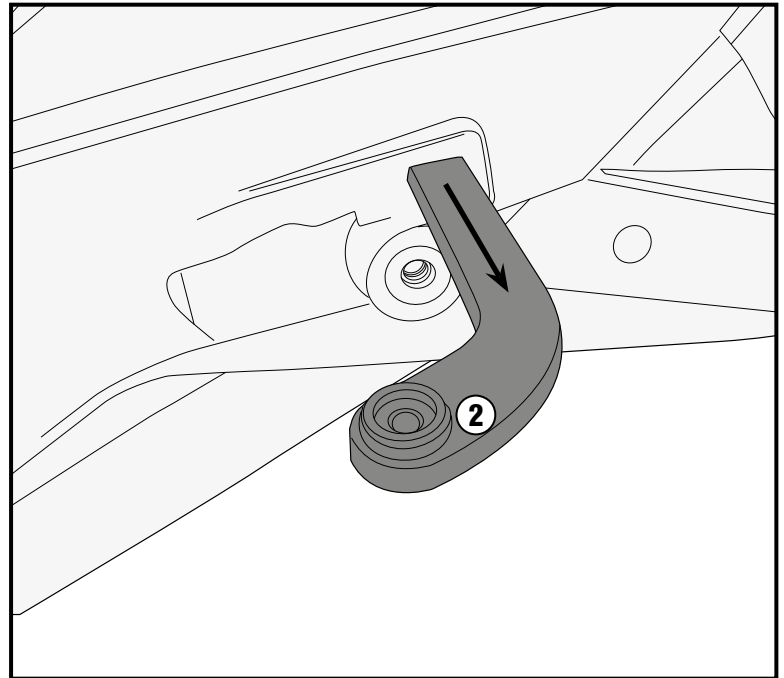

PL7705CAMKIT

KIT SPECIFICO - SPECIFIC KIT - KIT SPECIFIQUE - SPEZIFISCHES KIT - KIT ESPECÍFICO

KTM 1290 SUPER ADVENTURE S (2017)

N°	Descrizione	Caratteristiche	Codice	Quantità
1	Distanziale - Spacer Entretoise - Distanzstueck Distanciador - Espaçador	-	V950	4
2	Componenti Originali - Original Parts Parties Originales - Original Bauteile Componentes Originales - Componentes Originais	-	-	-

①

PL7705CAMKIT

KIT SPECIFICO - SPECIFIC KIT - KIT SPECIFIQUE - SPEZIFISCHES KIT - KIT ESPECÍFICO

KTM 1290 SUPER ADVENTURE S (2017)

PL7705CAMKIT

KIT SPECIFICO - SPECIFIC KIT - KIT SPECIFIQUE - SPEZIFISCHES KIT - KIT ESPECÍFICO