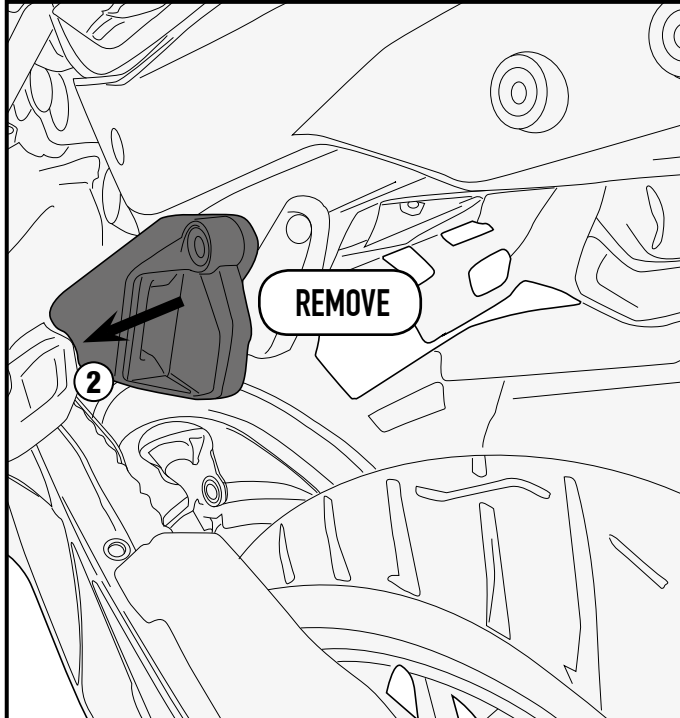

PL7705CAMKIT

KIT SPECIFICO - SPECIFIC KIT - KIT SPECIFIQUE - SPEZIFISCHES KIT - KIT ESPECÍFICO

KTM 1290 SUPER ADVENTURE S (2017)

N°	Descrizione	Caratteristiche	Codice	Quantità
1	Distanziale - Spacer Entretoise - Distanzstueck Distanciador - Espaçador	-	V950	4
2	Componenti Originali - Original Parts Parties Originales - Original Bauteile Componentes Originales - Componentes Originais	-	-	-

①

PL7705CAMKIT

KIT SPECIFICO - SPECIFIC KIT - KIT SPECIFIQUE - SPEZIFISCHES KIT - KIT ESPECÍFICO

KTM 1290 SUPER ADVENTURE S (2017)

PL7705CAMKIT

KIT SPECIFICO - SPECIFIC KIT - KIT SPECIFIQUE - SPEZIFISCHES KIT - KIT ESPECÍFICO