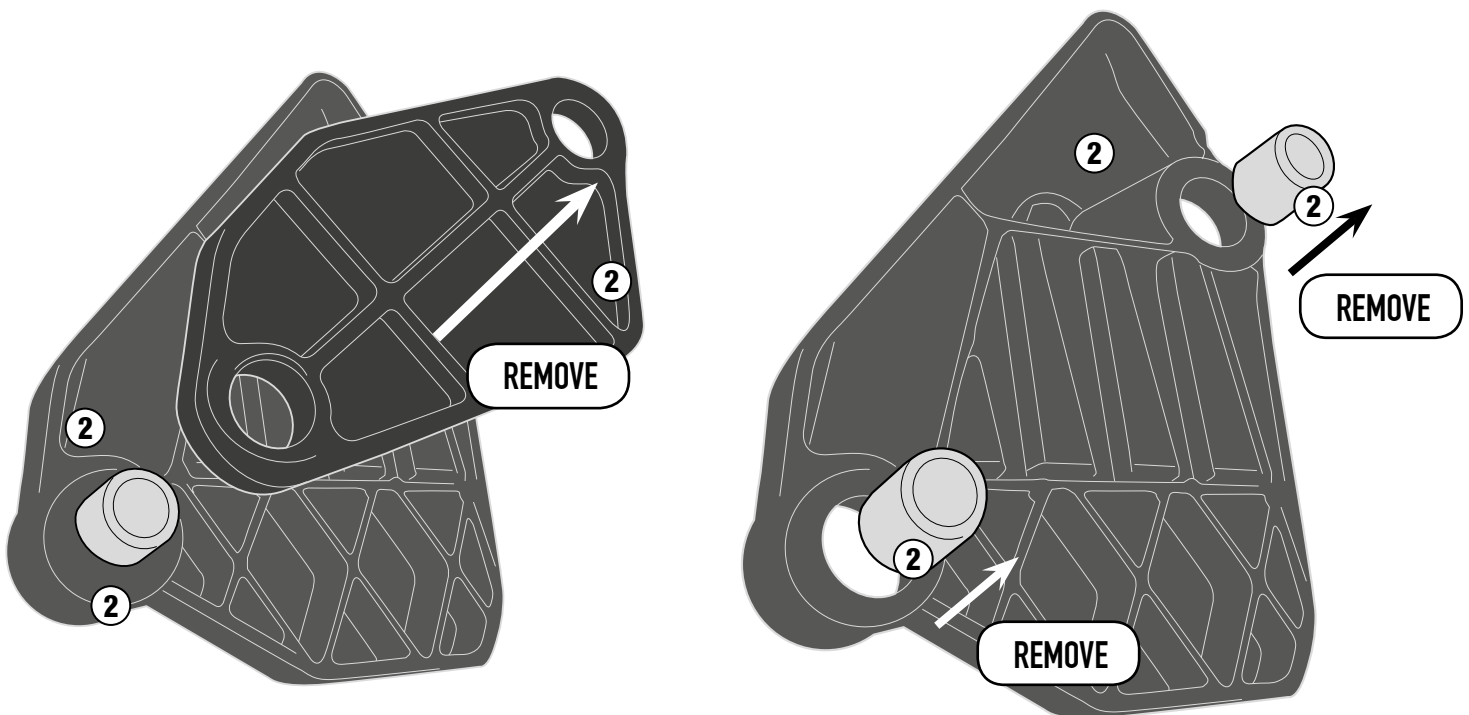

PL7705CAMKIT

KIT SPECIFICO - SPECIFIC KIT - KIT SPECIFIQUE - SPEZIFISCHES KIT - KIT ESPECÍFICO

KTM 1290 SUPER ADVENTURE S (2017)

N°	Descrizione	Caratteristiche	Codice	Quantità
1	Distanziale - Spacer Entretoise - Distanzstueck Distanciador - Espaçador	-	V950	4
2	Componenti Originali - Original Parts Parties Originales - Original Bauteile Componentes Originales - Componentes Originais	-	-	-

①

PL7705CAMKIT

KIT SPECIFICO - SPECIFIC KIT - KIT SPECIFIQUE - SPEZIFISCHES KIT - KIT ESPECÍFICO

KTM 1290 SUPER ADVENTURE S (2017)

PL7705CAMKIT

KIT SPECIFICO - SPECIFIC KIT - KIT SPECIFIQUE - SPEZIFISCHES KIT - KIT ESPECÍFICO

KTM 1290 SUPER ADVENTURE S (2017)