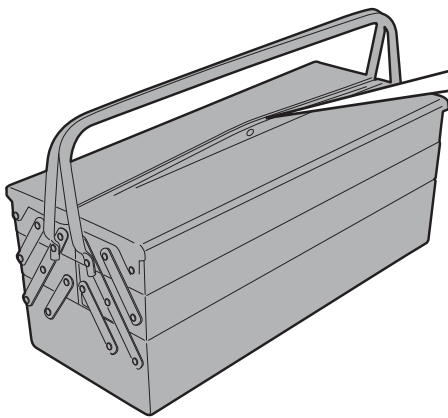

SR6106 - KR6106

PORTAPACCO SPECIFICO - SPECIFIC HOLDER - PORTE-PAQUET SPÉCIFIQUE - SPEZIFISCHER TRÄGER - PORTA-EQUIPAJE ESPECÍFICO - TRANSPORTADOR ESPECÍFICO

KYMCO AGILITY 125-200 R16+ (2014)

N°	Descrizione	Caratteristiche	Codice	Quantità	
1	Supporto - Support - Support Halterung - Soporte - Apoio	-	GL2654S	1	
2	Supporto - Support - Support Halterung - Soporte - Apoio	-	GL2653S	1	
3	Vite - Screw Vis - Schraube Tornillo - Parafuso	TSCEI M6x20	620TCE	4	
4	Vite - Screw Vis - Schraube Tornillo - Parafuso	TCEI M8x85	885TCE	1	
5	Vite - Screw Vis - Schraube Tornillo - Parafuso	TEF M6x16	816TEF	2	
6	Rondella - Washer Rondelle - Scheibe Arandela - Arruela	Ø6	6RON	4	
7	Rondella - Washer Rondelle - Scheibe Arandela - Arruela	Ø8	8RON	1	
8	Particolari Inclusi Nel Kit Viteria Della Piastra Components Included In The Fitting Kit Of The Plate Pièces Incluses Dans Le Kit De Vis De La Platine Die Einzelnen Teile Sind Bei Montagekit Der Platte Enthalten Despieces Incluidos En El Kit De Anclajes De La Parrilla	-	-	-	-

SR6106 - KR6106

PORTAPACCO SPECIFICO - SPECIFIC HOLDER - PORTE-PAQUET SPÉCIFIQUE - SPEZIFISCHER TRÄGER - PORTA-EQUIPAJE ESPECÍFICO - TRANSPORTADOR ESPECÍFICO

KYMCO AGILITY 125-200 R16+ (2014)

SR6106 - KR6106

PORTAPACCO SPECIFICO - SPECIFIC HOLDER - PORTE-PAQUET SPÉCIFIQUE - SPEZIFISCHER TRÄGER - PORTA-EQUIPAJE ESPECÍFICO - TRANSPORTADOR ESPECÍFICO

KYMCO AGILITY 125-200 R16+ (2014)

SR6106 - KR6106

PORTAPACCO SPECIFICO - SPECIFIC HOLDER - PORTE-PAQUET SPÉCIFIQUE - SPEZIFISCHER TRÄGER - PORTA-EQUIPAJE ESPECÍFICO - TRANSPORTADOR ESPECÍFICO