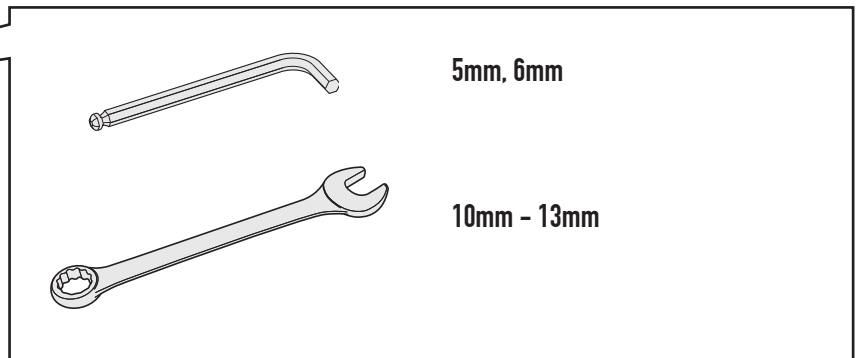

SR6106 - KR6106

PORTAPACCO SPECIFICO - SPECIFIC HOLDER - PORTE-PAQUET SPÉCIFIQUE - SPEZIFISCHER TRÄGER - PORTA-EQUIPAJE ESPECÍFICO - TRANSPORTADOR ESPECÍFICO

KYMCO AGILITY 125-200 R16+ (2014)

N°	Descrizione	Caratteristiche	Codice	Quantità	
1	Supporto - Support - Support Halterung - Soporte - Apoio	-	GL2654S	1	
2	Supporto - Support - Support Halterung - Soporte - Apoio	-	GL2653S	1	
3	Vite - Screw Vis - Schraube Tornillo - Parafuso	TSCEI M6x20	620TCE	4	
4	Vite - Screw Vis - Schraube Tornillo - Parafuso	TCEI M8x85	885TCE	1	
5	Vite - Screw Vis - Schraube Tornillo - Parafuso	TEF M6x16	816TEF	2	
6	Rondella - Washer Rondelle - Scheibe Arandela - Arruela	Ø6	6RON	4	
7	Rondella - Washer Rondelle - Scheibe Arandela - Arruela	Ø8	8RON	1	
8	Particolari Inclusi Nel Kit Viteria Della Piastra Components Included In The Fitting Kit Of The Plate Pièces Incluses Dans Le Kit De Vis De La Platine Die Einzelnen Teile Sind Bei Montagekit Der Platte Enthalten Despieces Incluidos En El Kit De Anclajes De La Parrilla	-	-	-	-

SR6106 - KR6106

PORTAPACCO SPECIFICO - SPECIFIC HOLDER - PORTE-PAQUET SPÉCIFIQUE - SPEZIFISCHER TRÄGER - PORTA-EQUIPAJE ESPECÍFICO - TRANSPORTADOR ESPECÍFICO

KYMCO AGILITY 125-200 R16+ (2014)

SR6106 - KR6106