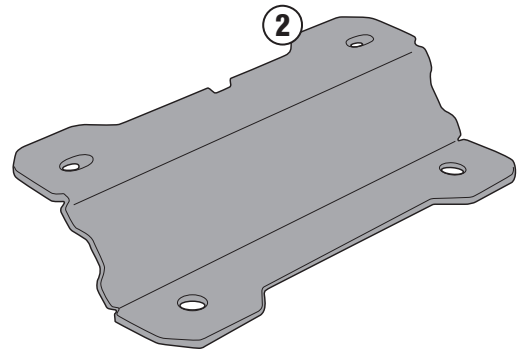

SR2122 - KR2122

PORTAPACCO SPECIFICO - SPECIFIC HOLDER - PORTE-PAQUET SPÉCIFIQUE - SPEZIFISCHER TRÄGER - PORTA-EQUIPAJE ESPECÍFICO

YAMAHA

MT-09 TRACER

(2015)