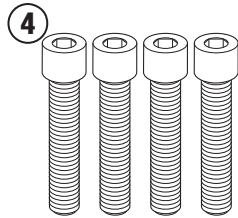

SR2122 - KR2122

PORTAPACCO SPECIFICO - SPECIFIC HOLDER - PORTE-PAQUET SPÉCIFIQUE - SPEZIFISCHER TRÄGER - PORTA-EQUIPAJE ESPECÍFICO

YAMAHA

MT-09 TRACER

(2015)