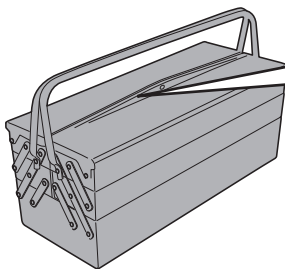

SR2122 - KR2122

PORTAPACCO SPECIFICO - SPECIFIC HOLDER - PORTE-PAQUET SPÉCIFIQUE - SPEZIFISCHER TRÄGER - PORTA-EQUIPAJE ESPECÍFICO

YAMAHA

MT-09 TRACER

(2015)