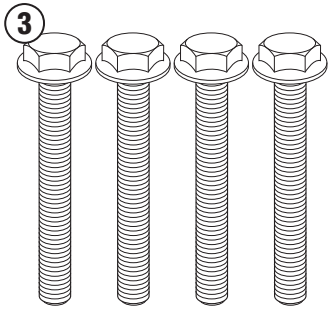

SR2122 - KR2122

PORTAPACCO SPECIFICO - SPECIFIC HOLDER - PORTE-PAQUET SPÉCIFIQUE - SPEZIFISCHER TRÄGER - PORTA-EQUIPAJE ESPECÍFICO

YAMAHA

MT-09 TRACER

(2015)