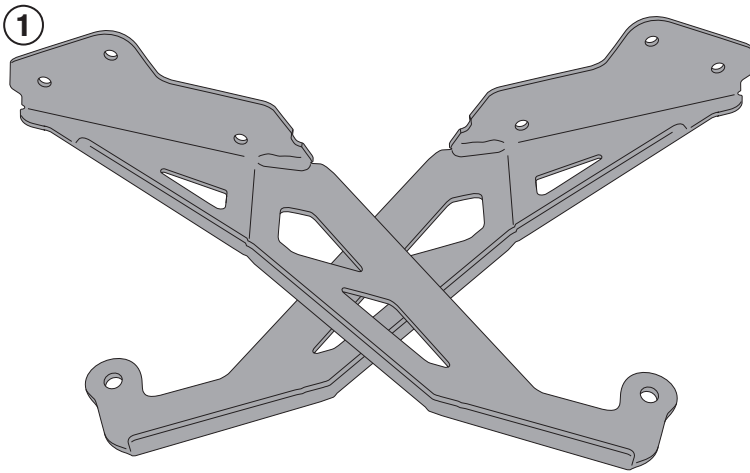

SR2122 - KR2122

PORTAPACCO SPECIFICO - SPECIFIC HOLDER - PORTE-PAQUET SPÉCIFIQUE - SPEZIFISCHER TRÄGER - PORTA-EQUIPAJE ESPECÍFICO

YAMAHA

MT-09 TRACER

(2015)