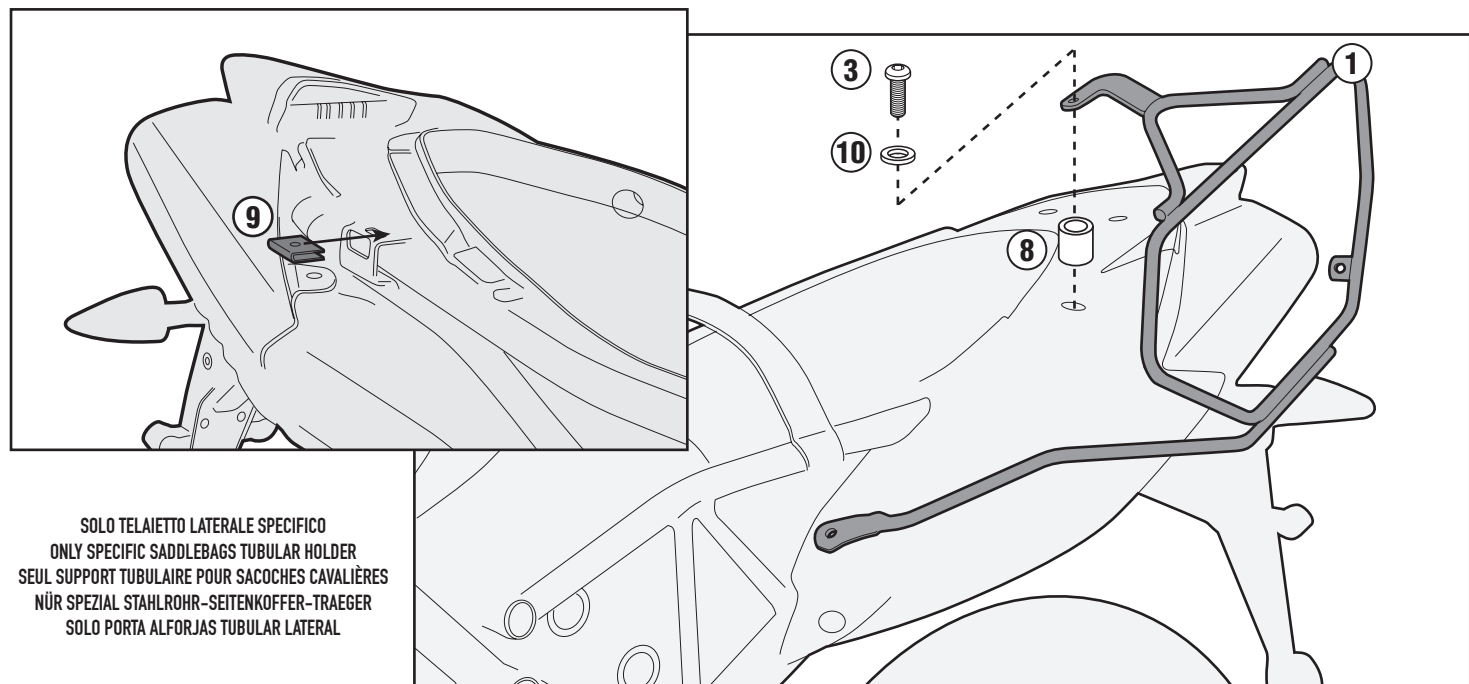

TE6700 - TE6700K

TELAJETTO LATERALE SPECIFICO - SPECIFIC SADDLEBAG TUBULAR HOLDER - SUPPORT TUBULAIRE POUR SACOCHES CAVALIÈRES - SPEZIAL SEITENTRAEGER FUER WEICHTASCHEN

PORTA ALFORJAS TUBULAR LATERAL

APRILIA DORSODURO 750cc (2008-2011)

N°	Descrizione	Caratteristiche	Codice	Quantità	
1	Supporto - Support - Support Halterung - Soporte		-	2 (Dx,Sx)	
2	Rear Bridge Pont Posterieure - Verbindungsrohr Puente Trasero		-	1	
3	Vite - Screw Vis - Schraube Tornillo	TBEI M8x40	-	2	
4	Vite - Screw Vis - Schraube Tornillo	TEF M8x16		2	
5	Vite - Screw Vis - Schraube Tornillo	TEF M6x16		2	
6	Dado - Bolt - Ecrou Mutter - Tuerca	Auto Bloccante Flangiato M6		2	
7	Dado - Bolt - Ecrou Mutter - Tuerca	Auto Bloccante Flangiato M8		2	
8	Distanziale - Spacer Entretoise - Distanzstueck Distanciador	Ø18x22 foro 8.5mm	V522	2	
9	Molletta - Clip Pince - Klammer Clip	-	Z2145	2	
10	Rondella - Washer Rondelle - Scheibe Arandela	Ø8x14	-	2	
11	Particolari Inclusi Nel Kit Viteria Della Piastra Components Included In The Fitting Kit Of The Plate Pièces Inclues Dans Le Kit De Vis De La Platine Die Einzelnen Teile Sind Bei Montagekit Der Platte Enthalten Despieces Incluidos En El Kit De Anclajes De La Parrilla				

TE6700 - TE6700K

TELAJETTO LATERALE SPECIFICO - SPECIFIC SADDLEBAG TUBULAR HOLDER - SUPPORT TUBULAIRE POUR SACOCHES CAVALIÈRES - SPEZIAL SEITENTRAEGER FUER WEICHTASCHEN

PORTA ALFORJAS TUBULAR LATERAL

APRILIA DORSODURO 750cc (2008-2011)