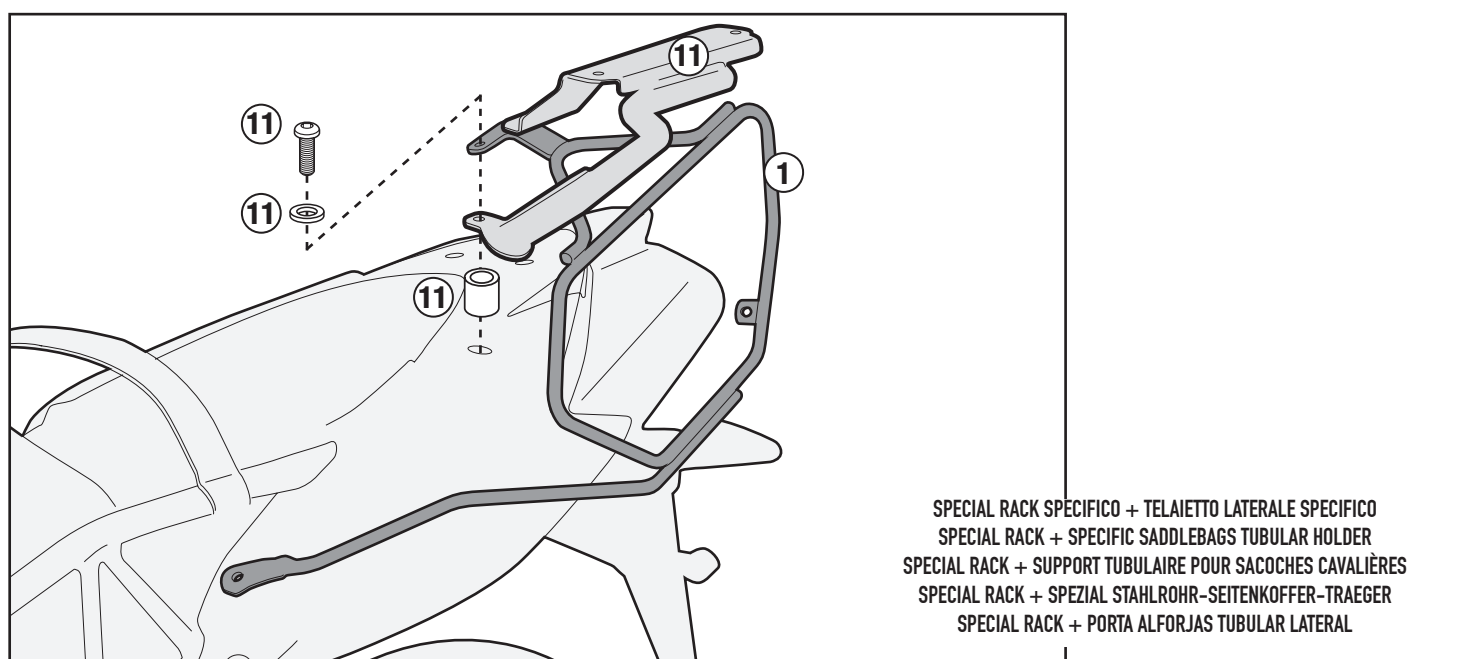

TE6700 - TE6700K

TELAJETTO LATERALE SPECIFICO - SPECIFIC SADDLEBAG TUBULAR HOLDER - SUPPORT TUBULAIRE POUR SACOCHES CAVALIÈRES - SPEZIAL SEITENTRAEGER FUER WEICHTASCHEN

PORTA ALFORJAS TUBULAR LATERAL

APRILIA DORSODURO 750cc (2008-2011)

N°	Descrizione	Caratteristiche	Codice	Quantità	
1	Supporto - Support - Support Halterung - Soporte		-	2 (Dx,Sx)	
2	Rear Bridge Pont Posterieure - Verbindungsrohr Puente Trasero		-	1	
3	Vite - Screw Vis - Schraube Tornillo	TBEI M8x40	-	2	
4	Vite - Screw Vis - Schraube Tornillo	TEF M8x16		2	
5	Vite - Screw Vis - Schraube Tornillo	TEF M6x16		2	
6	Dado - Bolt - Ecrou Mutter - Tuerca	Auto Bloccante Flangiato M6		2	
7	Dado - Bolt - Ecrou Mutter - Tuerca	Auto Bloccante Flangiato M8		2	
8	Distanziale - Spacer Entretoise - Distanzstueck Distanciador	Ø18x22 foro 8.5mm	V522	2	
9	Molletta - Clip Pince - Klammer Clip	-	Z2145	2	
10	Rondella - Washer Rondelle - Scheibe Arandela	Ø8x14	-	2	
11	Particolari Inclusi Nel Kit Viteria Della Piastra Components Included In The Fitting Kit Of The Plate Pièces Inclues Dans Le Kit De Vis De La Platine Die Einzelnen Teile Sind Bei Montagekit Der Platte Enthalten Despieces Incluidos En El Kit De Anclajes De La Parrilla				

TE6700 - TE6700K

TELAJETTO LATERALE SPECIFICO - SPECIFIC SADDLEBAG TUBULAR HOLDER - SUPPORT TUBULAIRE POUR SACOCHES CAVALIÈRES - SPEZIAL SEITENTRAEGER FUER WEICHTASCHEN

PORTA ALFORJAS TUBULAR LATERAL

APRILIA DORSODURO 750cc (2008-2011)