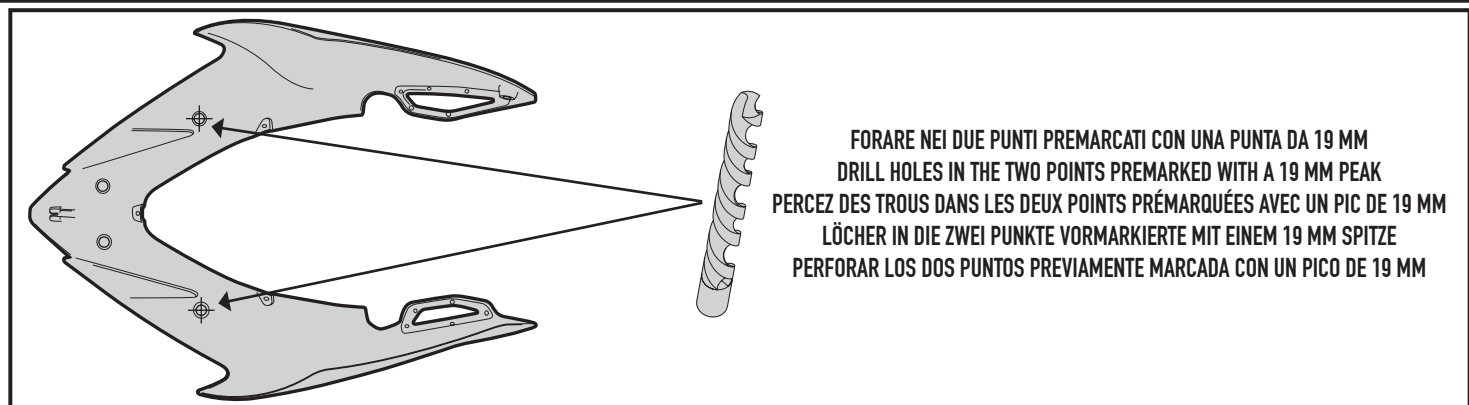

TE6700 - TE6700K

TELAJETTO LATERALE SPECIFICO - SPECIFIC SADDLEBAG TUBULAR HOLDER - SUPPORT TUBULAIRE POUR SACOCHES CAVALIÈRES - SPEZIAL SEITENTRAEGER FUER WEICHTASCHEN

PORTA ALFORJAS TUBULAR LATERAL

APRILIA DORSODURO 750cc (2008-2011)

N°	Descrizione	Caratteristiche	Codice	Quantità	
1	Supporto - Support - Support Halterung - Soporte		-	2 (Dx,Sx)	
2	Rear Bridge Pont Posterieure - Verbindungsrohr Puente Trasero		-	1	
3	Vite - Screw Vis - Schraube Tornillo	TBEI M8x40	-	2	
4	Vite - Screw Vis - Schraube Tornillo	TEF M8x16		2	
5	Vite - Screw Vis - Schraube Tornillo	TEF M6x16		2	
6	Dado - Bolt - Ecrou Mutter - Tuerca	Auto Bloccante Flangiato M6		2	
7	Dado - Bolt - Ecrou Mutter - Tuerca	Auto Bloccante Flangiato M8		2	
8	Distanziale - Spacer Entretoise - Distanzstueck Distanciador	Ø18x22 foro 8.5mm	V522	2	
9	Molletta - Clip Pince - Klammer Clip	-	Z2145	2	
10	Rondella - Washer Rondelle - Scheibe Arandela	Ø8x14	-	2	
11	Particolari Inclusi Nel Kit Viteria Della Piastra Components Included In The Fitting Kit Of The Plate Pièces Inclues Dans Le Kit De Vis De La Platine Die Einzelnen Teile Sind Bei Montagekit Der Platte Enthalten Despieces Incluidos En El Kit De Anclajes De La Parrilla				

TE6700 - TE6700K

TELAJETTO LATERALE SPECIFICO - SPECIFIC SADDLEBAG TUBULAR HOLDER - SUPPORT TUBULAIRE POUR SACOCHES CAVALIÈRES - SPEZIAL SEITENTRAEGER FUER WEICHTASCHEN

PORTA ALFORJAS TUBULAR LATERAL

APRILIA DORSODURO 750cc (2008-2011)