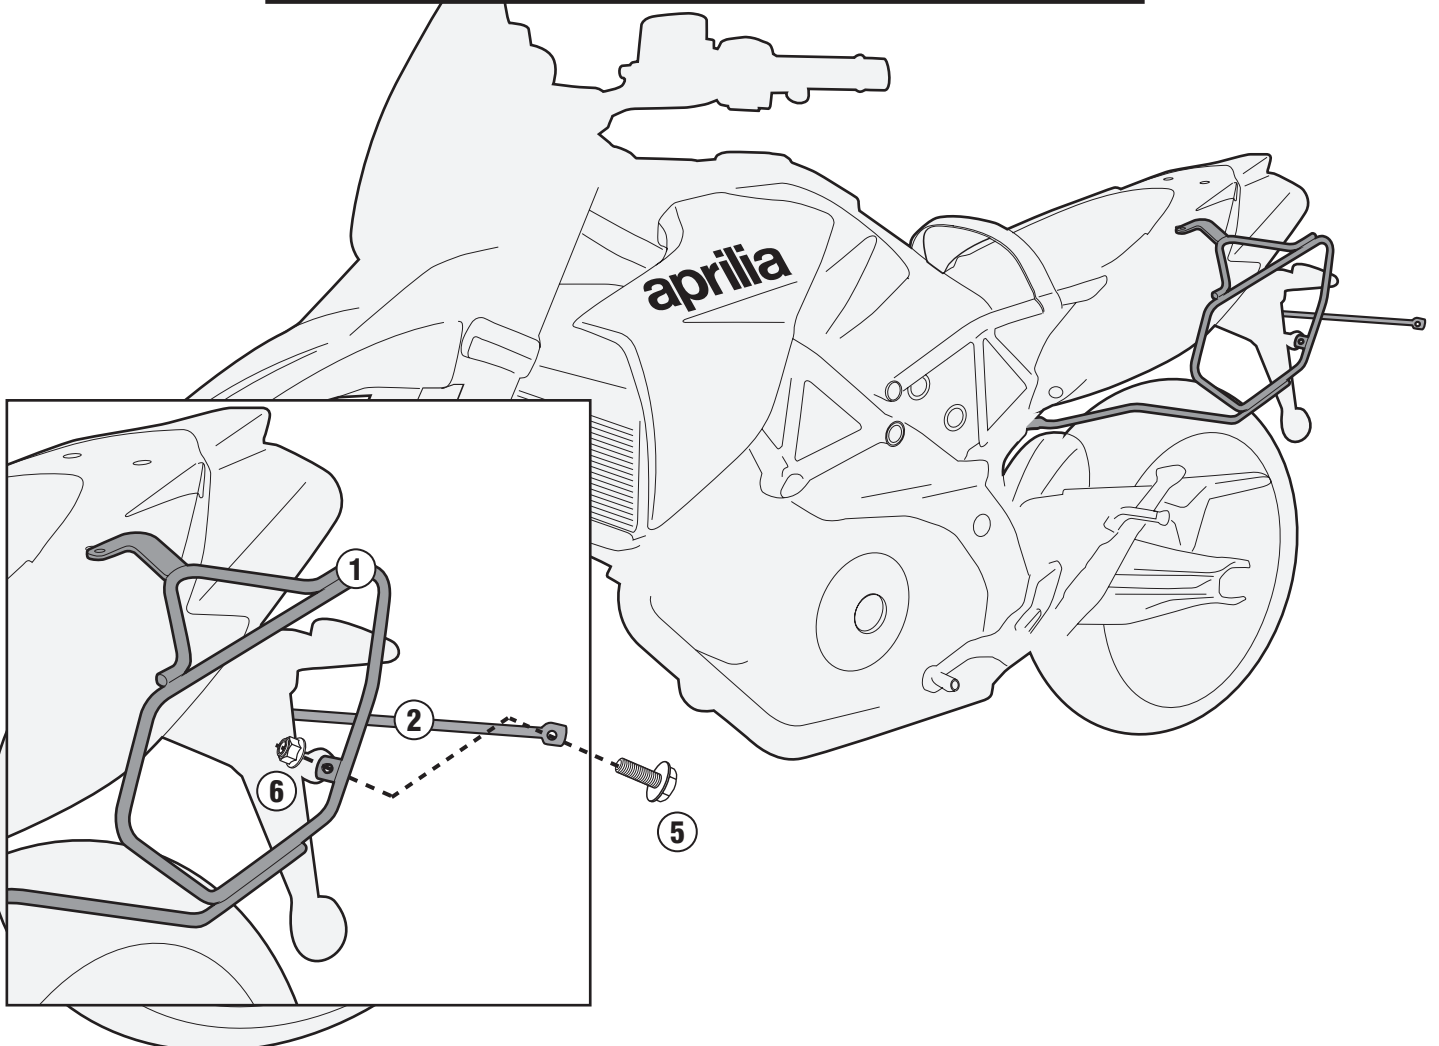

TE6700 - TE6700K

TELAIETTO LATERALE SPECIFICO - SPECIFIC SADDLEBAG TUBULAR HOLDER - SUPPORT TUBULAIRE POUR SACOCHES CAVALIÈRES - SPEZIAL SEITENTRAEGER FUER WEICHTASCHEN

PORTA ALFORJAS TUBULAR LATERAL

APRILIA DORSODURO 750cc (2008-2011)

ISTRUZIONI DI MONTAGGIO - MOUNTING INSTRUCTIONS
INSTRUCTIONS DE MONTAGE - BAUANLEITUNG - INSTRUCCIONES
DE MONTAJE