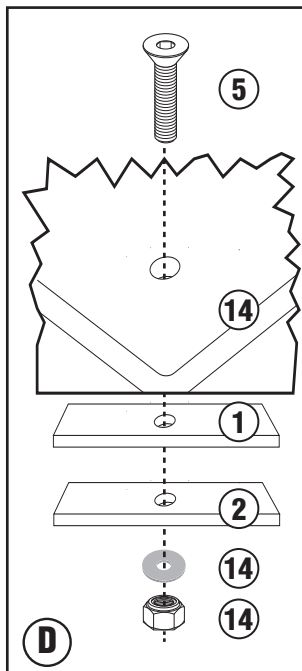

SR2144 - KR2144

PORTAPACCO SPECIFICO - SPECIFIC HOLDER - PORTE-PAQUET SPÉCIFIQUE - SPEZIFISCHER TRÄGER - PORTA-EQUIPAJE ESPECÍFICO - TRANSPORTADOR ESPECÍFICO

YAMAHA NIKEN GT 900 (2019)

M8 PLATE

M9 PLATE

M5M/M5/M7 PLATE