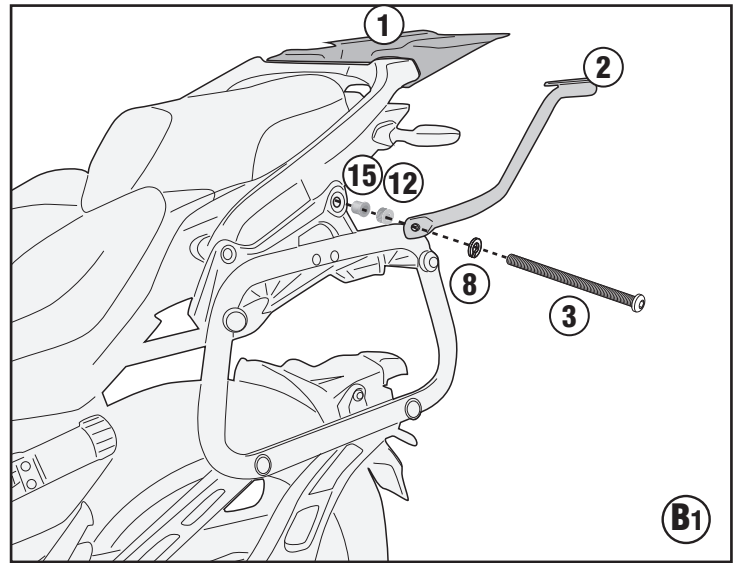

SR2144 - KR2144

PORTAPACCO SPECIFICO - SPECIFIC HOLDER - PORTE-PAQUET SPÉCIFIQUE - SPEZIFISCHER TRÄGER - PORTA-EQUIPAJE ESPECÍFICO - TRANSPORTADOR ESPECÍFICO

YAMAHA NIKEN GT 900 (2019)