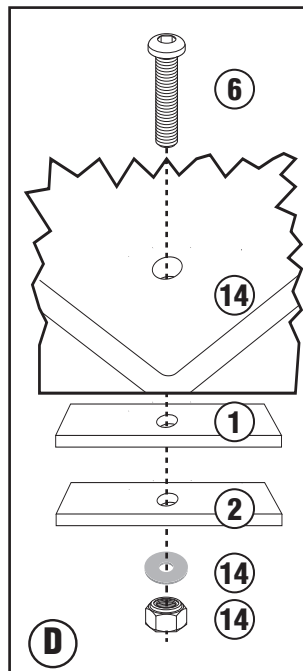

SR2144 - KR2144

PORTAPACCO SPECIFICO - SPECIFIC HOLDER - PORTE-PAQUET SPÉCIFIQUE - SPEZIFISCHER TRÄGER - PORTA-EQUIPAJE ESPECÍFICO - TRANSPORTADOR ESPECÍFICO

YAMAHA NIKEN GT 900 (2019)

M8 PLATE

M9 PLATE

M5M/M5/M7 PLATE