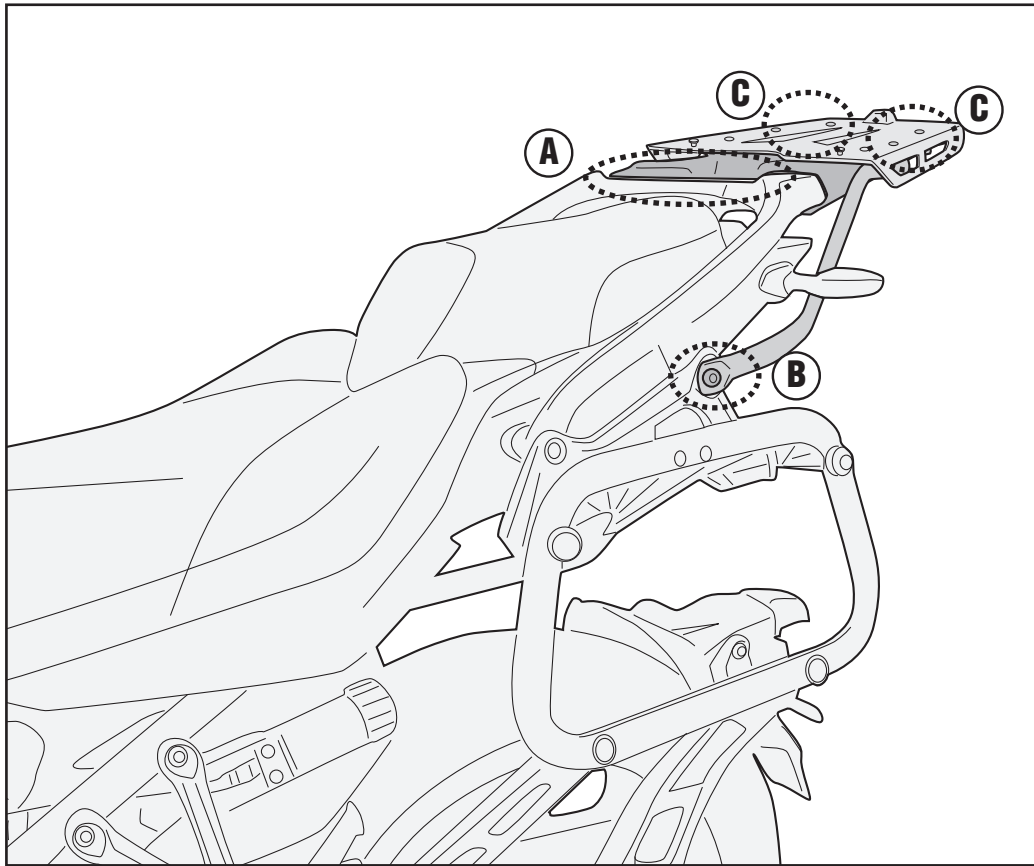

SR2144 - KR2144

PORTAPACCO SPECIFICO - SPECIFIC HOLDER - PORTE-PAQUET SPÉCIFIQUE - SPEZIFISCHER TRÄGER - PORTA-EQUIPAJE ESPECÍFICO - TRANSPORTADOR ESPECÍFICO

YAMAHA NIKEN GT 900 (2019)

ISTRUZIONI DI MONTAGGIO - MOUNTING INSTRUCTIONS
INSTRUCTIONS DE MONTAGE - BAUANLEITUNG
INSTRUCCIONES DE MONTAJE - INSTRUÇÕES DE MONTAGEM