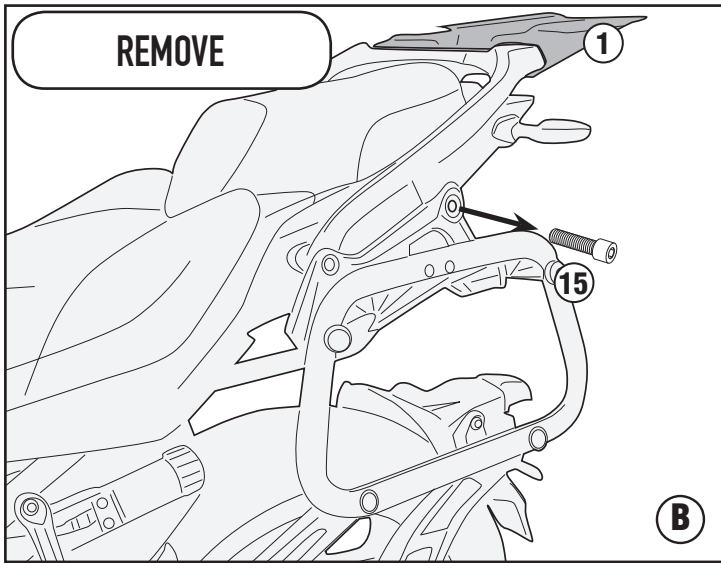

SR2144 - KR2144

PORTAPACCO SPECIFICO - SPECIFIC HOLDER - PORTE-PAQUET SPÉCIFIQUE - SPEZIFISCHER TRÄGER - PORTA-EQUIPAJE ESPECÍFICO - TRANSPORTADOR ESPECÍFICO

YAMAHA NIKEN GT 900 (2019)