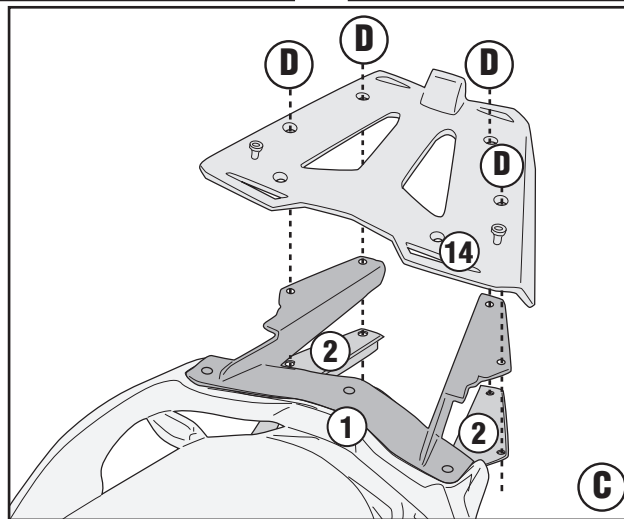

SR2144 - KR2144

PORTAPACCO SPECIFICO - SPECIFIC HOLDER - PORTE-PAQUET SPÉCIFIQUE - SPEZIFISCHER TRÄGER - PORTA-EQUIPAJE ESPECÍFICO - TRANSPORTADOR ESPECÍFICO

YAMAHA NIKEN GT 900 (2019)