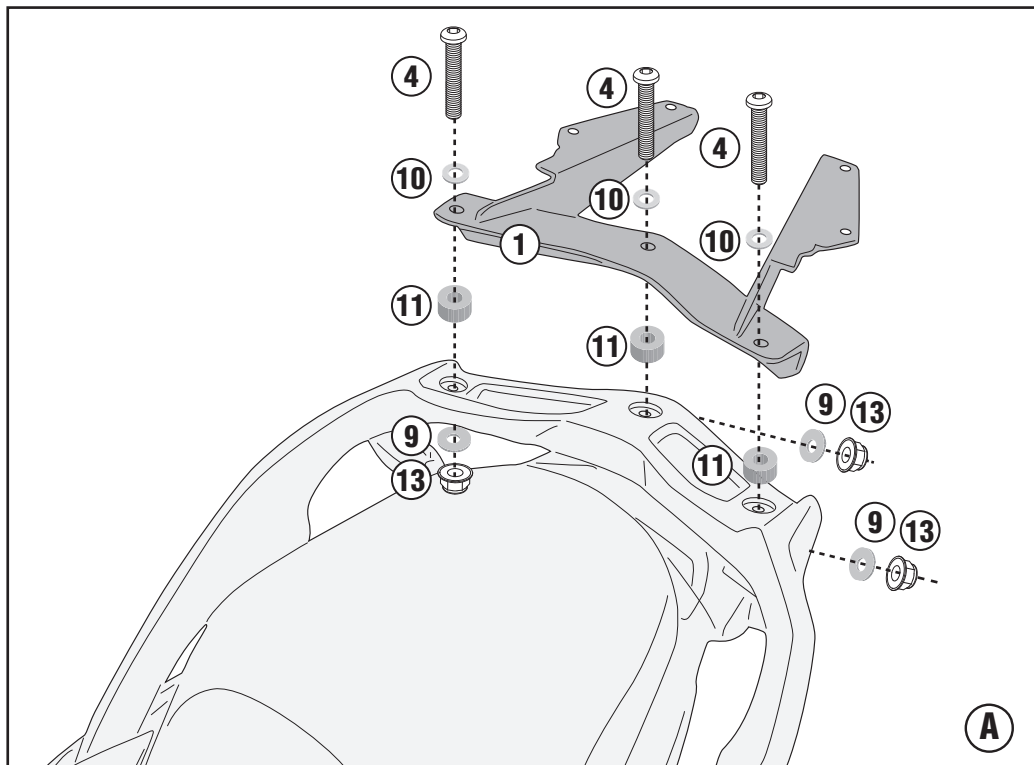

SR2144 - KR2144

PORTAPACCO SPECIFICO - SPECIFIC HOLDER - PORTE-PAQUET SPÉCIFIQUE - SPEZIFISCHER TRÄGER - PORTA-EQUIPAJE ESPECÍFICO - TRANSPORTADOR ESPECÍFICO

YAMAHA NIKEN GT 900 (2019)

ISTRUZIONI DI MONTAGGIO - MOUNTING INSTRUCTIONS
INSTRUCTIONS DE MONTAGE - BAUANLEITUNG
INSTRUCCIONES DE MONTAJE - INSTRUÇÕES DE MONTAGEM