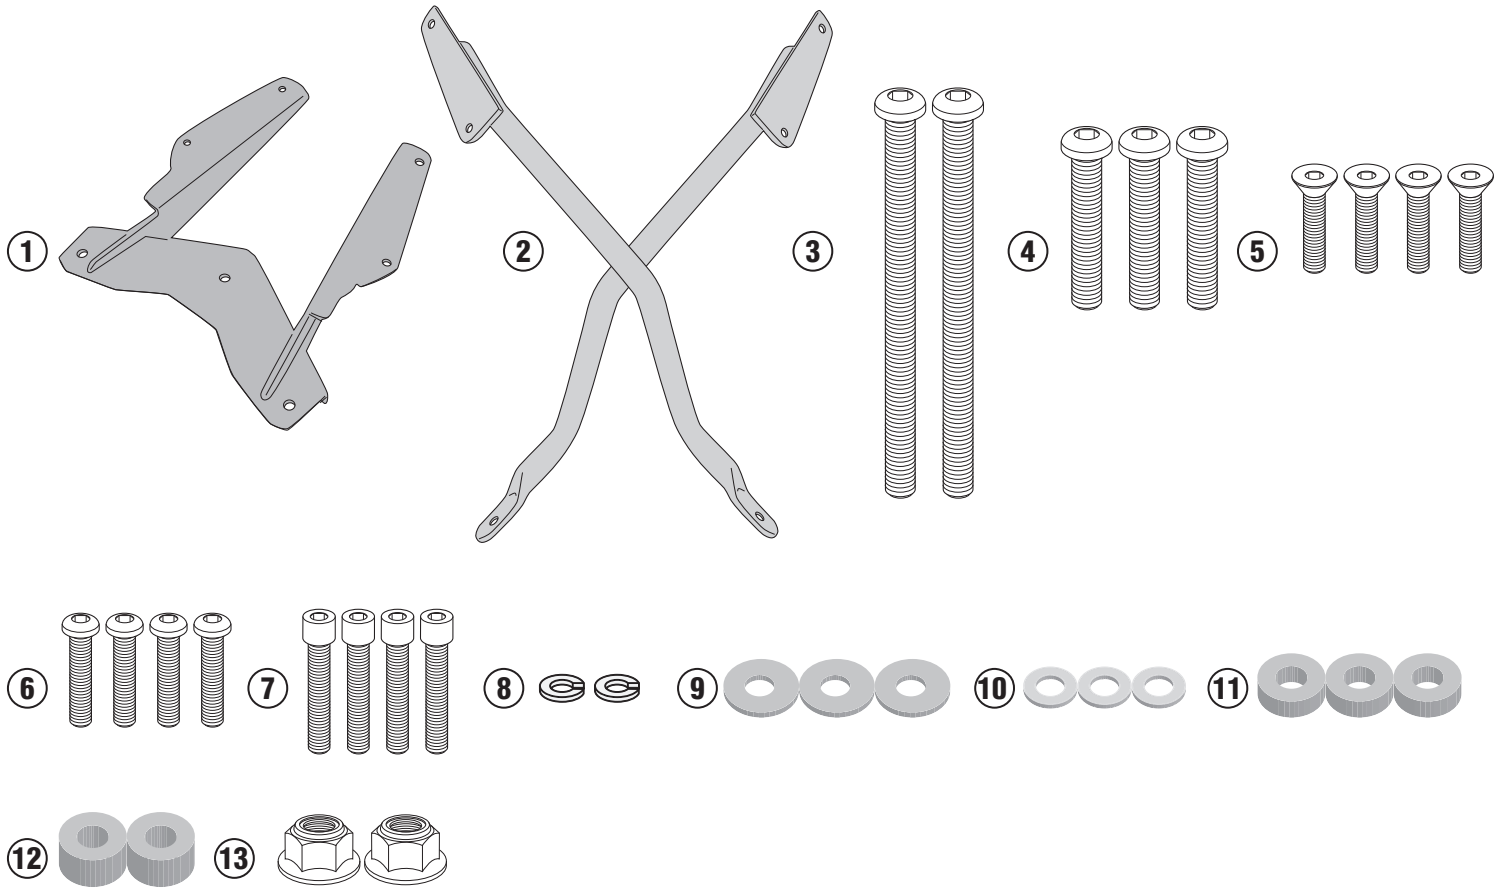

SR2144 - KR2144

PORTAPACCO SPECIFICO - SPECIFIC HOLDER - PORTE-PAQUET SPÉCIFIQUE - SPEZIFISCHER TRÄGER - PORTA-EQUIPAJE ESPECÍFICO - TRANSPORTADOR ESPECÍFICO

YAMAHA NIKEN GT 900 (2019)

N°	Descrizione	Caratteristiche	Codice	Quantità
1	Supporto - Support - Support Halierung - Soporte - Apoio	-	GNB2292V	1
2	Supporto laterale - Lateral support - Untere Halierung Support latéral - Soporte lateral - Suporte lateral	-	GNB2293DXV GNB2293SXV	2 (Right; Left)
3	Vite - Screw Vis - Schraube Tornillo - Parafuso	TBEI M8x100	8100TBEI	2
4	Vite - Screw Vis - Schraube Tornillo - Parafuso	TBEI M8x40	840TBEI	3
5	Vite - Screw Vis - Schraube Tornillo - Parafuso	TSP M6x25	625TSP	4
6	Vite - Screw Vis - Schraube Tornillo - Parafuso	TBEI M6x25	625TBEI	4
7	Vite - Screw Vis - Schraube Tornillo - Parafuso	TCEI M6x30	630TCEI	4
8	Rondella spaccata - Split washer Scheibe - Rondelle fendue Arandela seccionada - Arruela Dentada	Ø8	Z1060	2
9	Rondella - Washer Rondelle - Scheibe Arandela - Arruela	ForoØ8,5/ Esterno Ø20mm Spes.2mm	820RON	3
10	Rondella - Washer Rondelle - Scheibe Arandela - Arruela	ForoØ8/ Esterno Ø14mm	814RON	3
11	Distanziale - Spacer Entretoise - Distanzstueck Distanciador - Espaçador	Ø18x6 Foro 8,5mm	C18L6F8,5T	3
12	Distanziale - Spacer Entretoise - Distanzstueck Distanciador - Espaçador	Ø18x10 Foro 8,5mm	C18L10F8,5T	2
13	Dado - Bolt - Erou Mutter - Tuerca - Porca	Dado Autobloccante Flangiato M68(H. 9,5mm)	8DADIFN	3
14	Particolari Inclusi Nel Kit Viteria Della Piastra Components Included In The Fitting Kit Of The Plate Pièces Incluses Dans Le Kit De Vis De La Platine Die Einzelnen Teile Sind Bei Montagekit Der Platte Enthalten Despieces Incluidos En El Kit De Anclajes De La Parrilla Explodiu incluído no Kit as âncoras da grelha	-	-	-
15	Componenti Originali - Original Parts Parties Originales - Original Bauteile Componentes Originales - Componentes Originais	-	-	-

SR2144 - KR2144

PORTAPACCO SPECIFICO - SPECIFIC HOLDER - PORTE-PAQUET SPÉCIFIQUE - SPEZIFISCHER TRÄGER - PORTA-EQUIPAJE ESPECÍFICO - TRANSPORTADOR ESPECÍFICO

YAMAHA NIKEN GT 900 (2019)