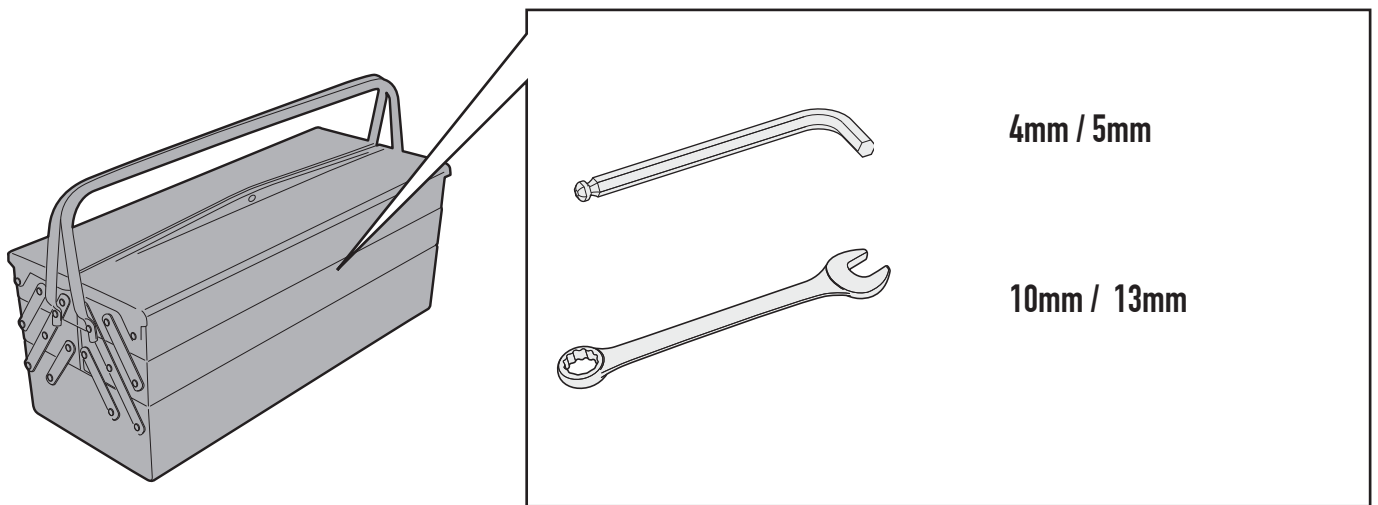

SR2144 - KR2144

PORTAPACCO SPECIFICO - SPECIFIC HOLDER - PORTE-PAQUET SPÉCIFIQUE - SPEZIFISCHER TRÄGER - PORTA-EQUIPAJE ESPECÍFICO - TRANSPORTADOR ESPECÍFICO

YAMAHA NIKEN GT 900 (2019)

N°	Descrizione	Caratteristiche	Codice	Quantità
1	Supporto - Support - Support Halierung - Soporte - Apoio	-	GNB2292V	1
2	Supporto laterale - Lateral support - Untere Halierung Support latéral - Soporte lateral - Suporte lateral	-	GNB2293DXV GNB2293SXV	2 (Right; Left)
3	Vite - Screw Vis - Schraube Tornillo - Parafuso	TBEI M8x100	8100TBEI	2
4	Vite - Screw Vis - Schraube Tornillo - Parafuso	TBEI M8x40	840TBEI	3
5	Vite - Screw Vis - Schraube Tornillo - Parafuso	TSP M6x25	625TSP	4
6	Vite - Screw Vis - Schraube Tornillo - Parafuso	TBEI M6x25	625TBEI	4
7	Vite - Screw Vis - Schraube Tornillo - Parafuso	TCEI M6x30	630TCEI	4
8	Rondella spaccata - Split washer Scheibe - Rondelle fendue Arandela seccionada - Arruela Dentada	Ø8	Z1060	2
9	Rondella - Washer Rondelle - Scheibe Arandela - Arruela	ForoØ8,5/ Esterno Ø20mm Spes.2mm	820RON	3
10	Rondella - Washer Rondelle - Scheibe Arandela - Arruela	ForoØ8/ Esterno Ø14mm	814RON	3
11	Distanziale - Spacer Entretoise - Distanzstueck Distanciador - Espaçador	Ø18x6 Foro 8,5mm	C18L6F8,5T	3
12	Distanziale - Spacer Entretoise - Distanzstueck Distanciador - Espaçador	Ø18x10 Foro 8,5mm	C18L10F8,5T	2
13	Dado - Bolt - Erou Mutter - Tuerca - Porca	Dado Autobloccante Flangiato M68(H. 9,5mm)	8DADIFN	3
14	Particolari Inclusi Nel Kit Viteria Della Piastra Components Included In The Fitting Kit Of The Plate Pièces Incluses Dans Le Kit De Vis De La Platine Die Einzelnen Teile Sind Bei Montagekit Der Platte Enthalten Despieces Incluidos En El Kit De Anclajes De La Parrilla Explodiu incluído no Kit as âncoras da grelha	-	-	-
15	Componenti Originali - Original Parts Parties Originales - Original Bauteile Componentes Originales - Componentes Originais	-	-	-

SR2144 - KR2144

PORTAPACCO SPECIFICO - SPECIFIC HOLDER - PORTE-PAQUET SPÉCIFIQUE - SPEZIFISCHER TRÄGER - PORTA-EQUIPAJE ESPECÍFICO - TRANSPORTADOR ESPECÍFICO

YAMAHA NIKEN GT 900 (2019)