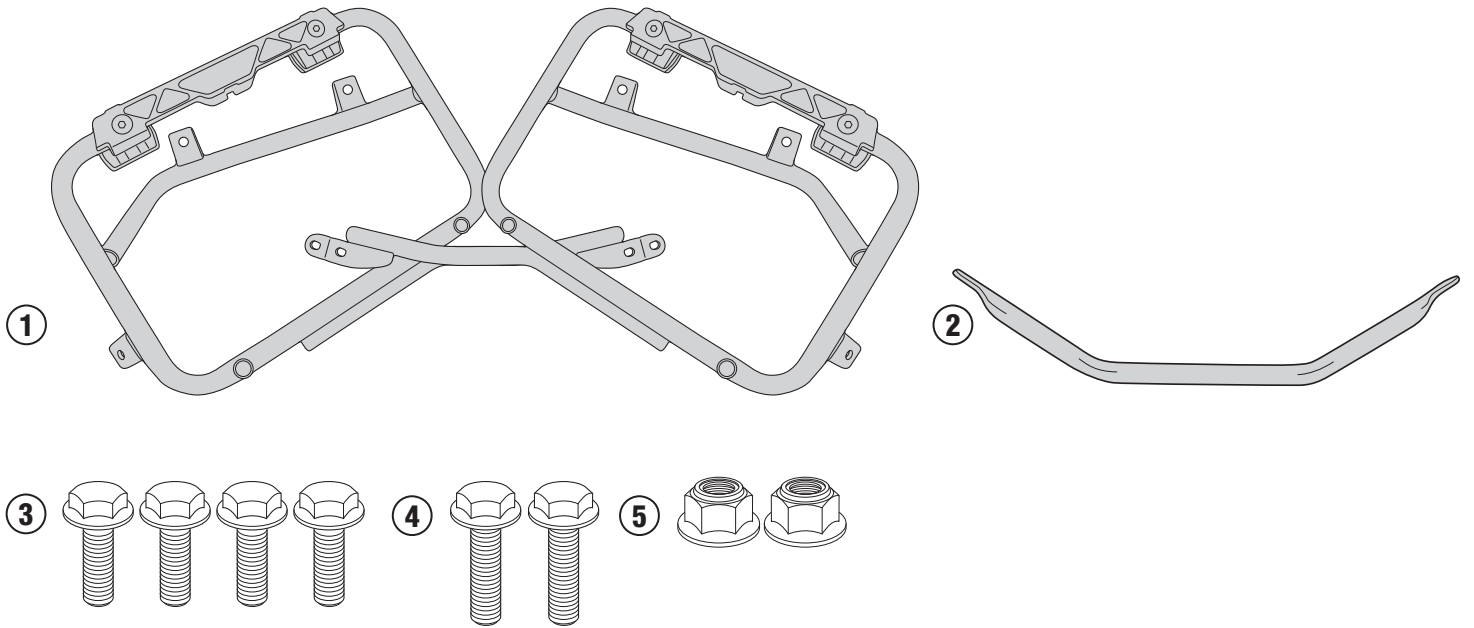

PL1146CAM

PORTAVALIGIE LATERALE SPECIFICO - SPECIFIC TUBULAR SIDE-CASE HOLDER - PORTE-VALISES LATÉRAUX SPÉCIFIQUE
SPEZIFISCHES STAHLROHR-SEITENTRAEGER - PORTA MALETAS LATERALES ESPECÍFICO - TRONCO LADO ESPECÍFICO

HONDA NC750X (2016)

ISTRUZIONI DI MONTAGGIO - MOUNTING INSTRUCTIONS
INSTRUCTIONS DE MONTAGE - BAUANLEITUNG
INSTRUCCIONES DE MONTAJE - INSTRUÇÕES DE MONTAGEM