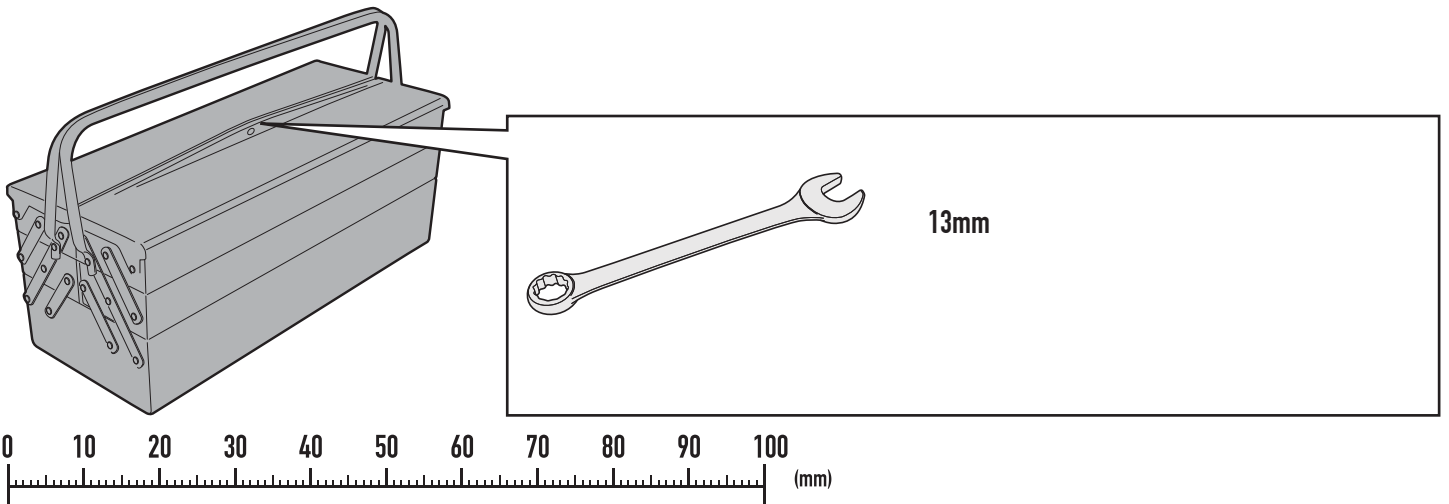

PL1146CAM

PORTAVALIGIE LATERALE SPECIFICO - SPECIFIC TUBULAR SIDE-CASE HOLDER - PORTE-VALISES LATÉRAUX SPÉCIFIQUE
SPEZIFISCHES STAHLROHR-SEITENTRAEGER - PORTA MALETAS LATERALES ESPECÍFICO - TRONCO LADO ESPECÍFICO

HONDA NC750X (2016)

ISTRUZIONI DI MONTAGGIO - MOUNTING INSTRUCTIONS
INSTRUCTIONS DE MONTAGE - BAUANLEITUNG
INSTRUCCIONES DE MONTAJE - INSTRUÇÕES DE MONTAGEM