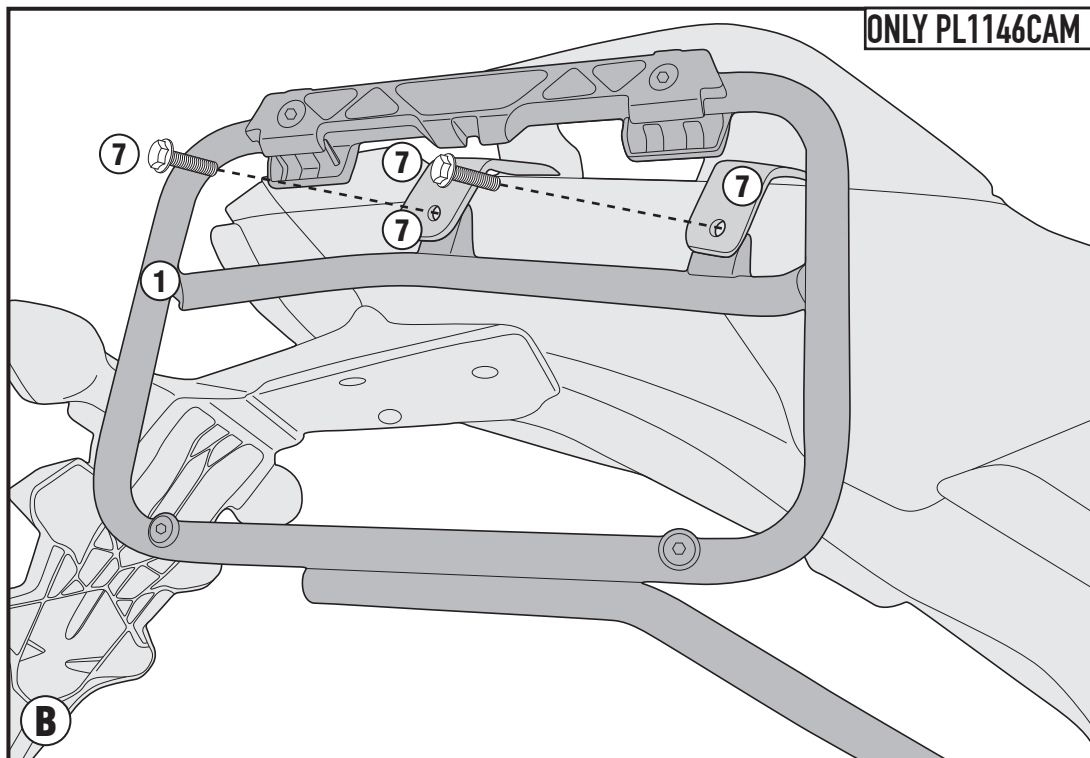

PL1146CAM

PORTAVALIGIE LATERALE SPECIFICO - SPECIFIC TUBULAR SIDE-CASE HOLDER - PORTE-VALISES LATÉRAUX SPÉCIFIQUE
SPEZIFISCHES STAHLROHR-SEITENTRAEGER - PORTA MALETAS LATERALES ESPECÍFICO - TRONCO LADO ESPECÍFICO

HONDA NC750X (2016)