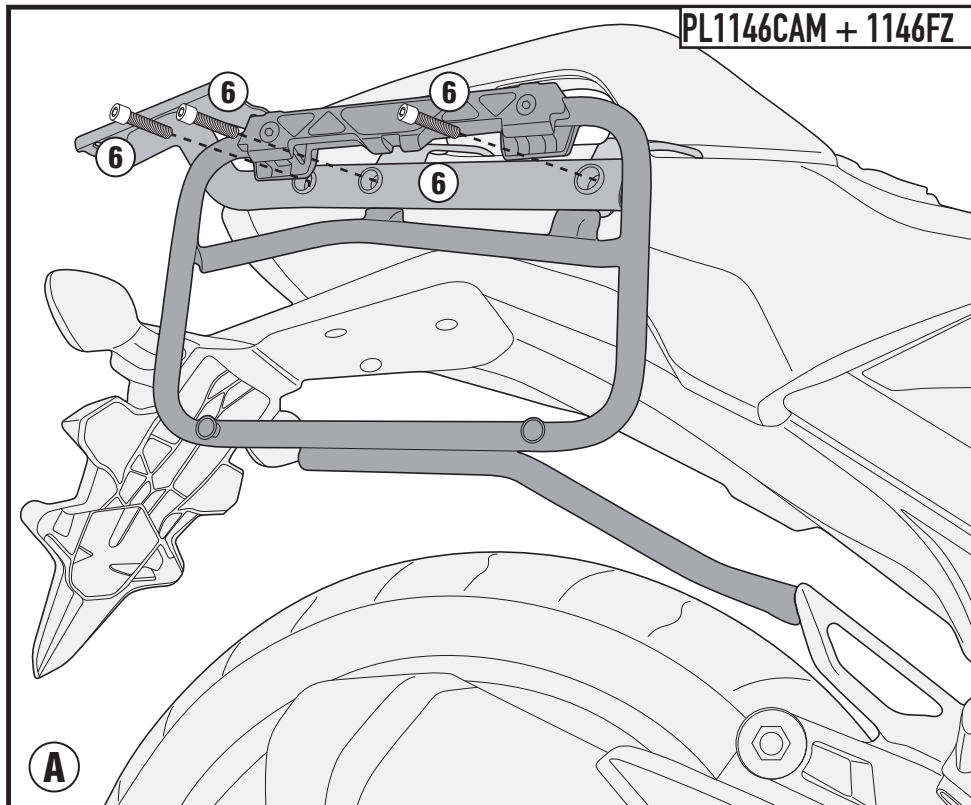

PL1146CAM

PORTAVALIGIE LATERALE SPECIFICO - SPECIFIC TUBULAR SIDE-CASE HOLDER - PORTE-VALISES LATÉRAUX SPÉCIFIQUE
SPEZIFISCHES STAHLROHR-SEITENTRAEGER - PORTA MALETAS LATERALES ESPECÍFICO - TRONCO LADO ESPECÍFICO

HONDA NC750X (2016)