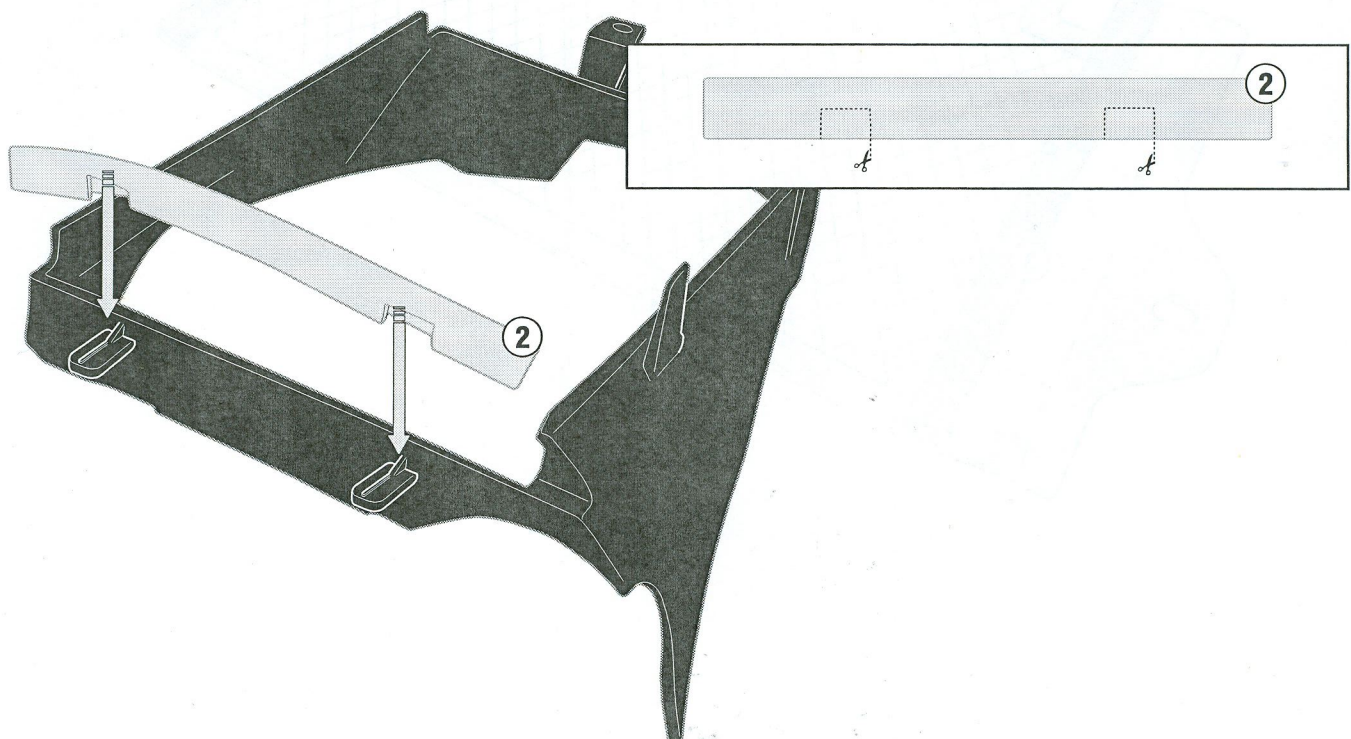

PR5108 - PR5108

PARA RADIATORE SPECIFICO - SPECIFIC RADIATOR GUARD - GRILLE DE RADIATEUR SPÉCIFIQUE

SPEZIFISCHER KÜHLERSCHUTZ - PROTECTOR RADIADOR ESPECIFICO - PROTEÇÃO ESPECÍFICA PARA O RADIADOR

BMW R1200GS (2013-2014) / R1200GS ADVENTURE (2014)