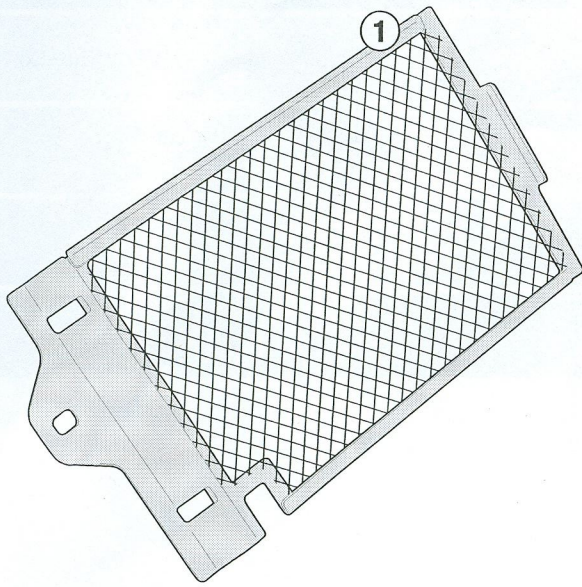

PR5108 - PR5108

PARA RADIATORE SPECIFICO - SPECIFIC RADIATOR GUARD - GRILLE DE RADIATEUR SPÉCIFIQUE

SPEZIFISCHER KÜHLERSCHUTZ - PROTECTOR RADIADOR ESPECIFICO - PROTEÇÃO ESPECÍFICA PARA O RADIADOR

BMW R1200GS (2013-2014) / R1200GS ADVENTURE (2014)

136mm

138mm