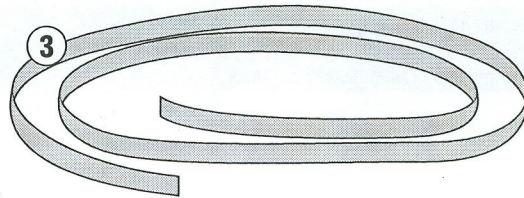

PR5108 - PR5108

PARA RADIATORE SPECIFICO - SPECIFIC RADIATOR GUARD - GRILLE DE RADIATEUR SPÉCIFIQUE

SPEZIFISCHER KÜHLERSCHUTZ - PROTECTOR RADIADOR ESPECIFICO - PROTEÇÃO ESPECÍFICA PARA O RADIADOR

BMW R1200GS (2013-2014) / R1200GS ADVENTURE (2014)

136mm

138mm