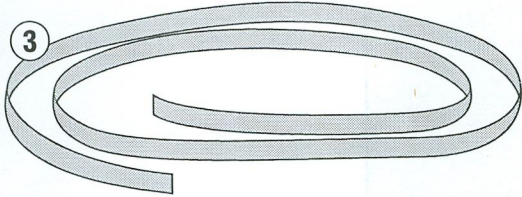

PR5108 - PR5108

PARA RADIATORE SPECIFICO - SPECIFIC RADIATOR GUARD - GRILLE DE RADIATEUR SPÉCIFIQUE

SPEZIFISCHER KÜHLERSCHUTZ - PROTECTOR RADIADOR ESPECIFICO - PROTEÇÃO ESPECÍFICA PARA O RADIADOR

BMW R1200GS (2013-2014) / R1200GS ADVENTURE (2014)

2x138mm

4x136mm