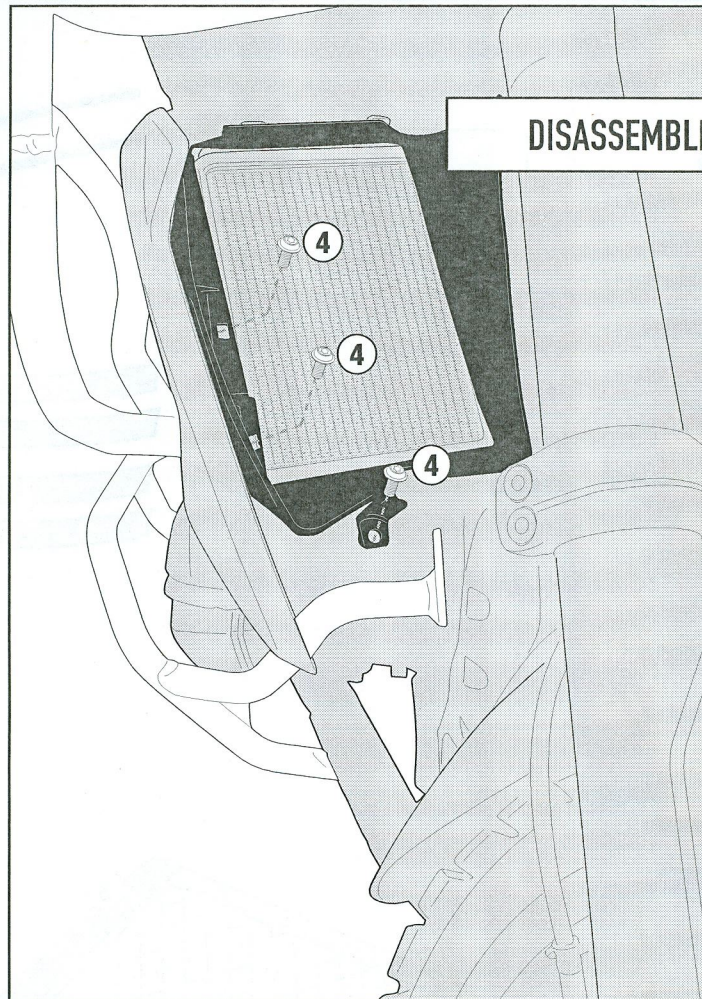

PR5108 - PR5108

PARA RADIATORE SPECIFICO - SPECIFIC RADIATOR GUARD - GRILLE DE RADIATEUR SPÉCIFIQUE

SPEZIFISCHER KÜHLERSCHUTZ - PROTECTOR RADIADOR ESPECIFICO - PROTEÇÃO ESPECÍFICA PARA O RADIADOR

BMW R1200GS (2013-2014) / R1200GS ADVENTURE (2014)