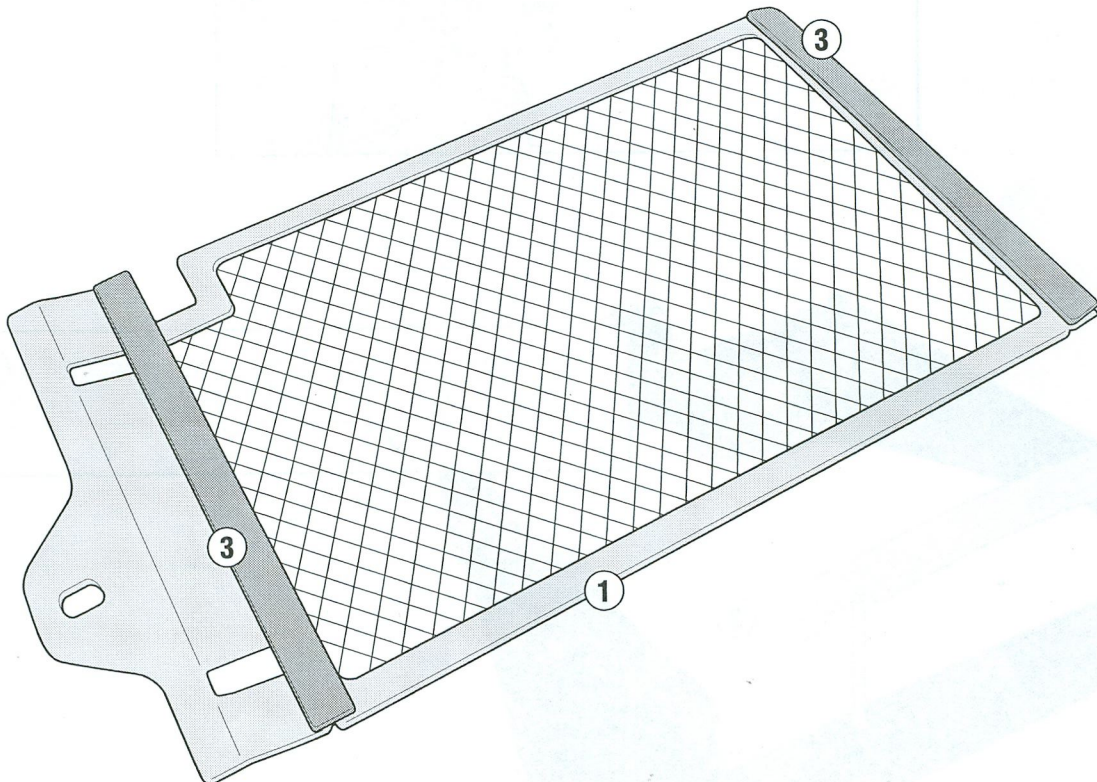

SPEZIFISCHER KÜHLERSCHUTZ - PROTECTOR RADIADOR ESPECIFICO - PROTEÇÃO ESPECÍFICA PARA O RADIADOR

BMW R1200GS (2013-2014) / R1200GS ADVENTURE (2014)

2x138mm

4x136mm

PR5108 - PR5108

PARA RADIATORE SPECIFICO - SPECIFIC RADIATOR GUARD - GRILLE DE RADIATEUR SPÉCIFIQUE