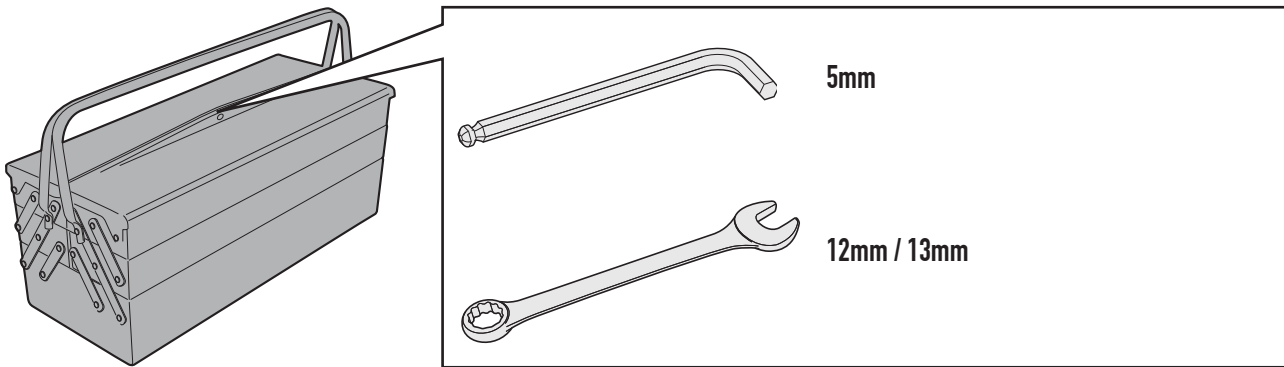

SR1144 - KR1144

PORTAPACCO SPECIFICO - SPECIFIC HOLDER - PORTE-PAQUET SPÉCIFIQUE - SPEZIFISCHER TRÄGER - PORTA-EQUIPAJE ESPECÍFICO - TRANSPORTADOR ESPECÍFICO

HONDA CRF1000L AFRICA TWIN (2016)

| N° | Descrizione | Caratteristiche | Codice | Quantità |
|----|---|--|------------------|----------|
| 1 | Supporto - Support - Support Halterung - Soporte - Apoio | - | GL3071 (dx - sx) | 2 |
| 2 | Supporto - Support - Support Halterung - Soporte - Apoio | - | GL3072 (dx - sx) | 2 |
| 3 | Vite - Screw Vis - Schraube Tornillo - Parafuso | TECF M8x50 | 850TECF | 4 |
| 4 | Vite - Screw Vis - Schraube Tornillo - Parafuso | TCEI M6x50 | 650TCEI | 2 |
| 5 | Distanziale - Spacer Entretoise - Distanzstueck Distanciador - Espaçador | - | V905 | 4 |
| 6 | Distanziale - Spacer Entretoise - Distanzstueck Distanciador - Espaçador | Ø18x18 Foro 8,5mm | C18L18F8,5T | 4 |
| 7 | Dado - Bolt - Erou Mutter - Tuerca | Dado Autoloccante Flangiato Ribassato M8 | 8DADIFN | 4 |
| 8 | Tappo - Cap Fiche - Stecker Enchufe - Boné | - | Z822 | 2 |
| 9 | Particolari Inclusi Nel Kit Viteria Della Piastra Components Included In The Fitting Kit Of The Plate Pièces Inclues Dans Le Kit De Vis De La Platine Die Einzelnen Teile Sind Bei Montagekit Der Platte Enthalten Despieces Incluidos En El Kit De Anclajes De La Parrilla | - | - | - |

SR1144 - KR1144

PORTAPACCO SPECIFICO - SPECIFIC HOLDER - PORTE-PAQUET SPÉCIFIQUE - SPEZIFISCHER TRÄGER - PORTA-EQUIPAJE ESPECÍFICO - TRANSPORTADOR ESPECÍFICO

HONDA CRF1000L AFRICA TWIN (2016)

SR1144 - KR1144