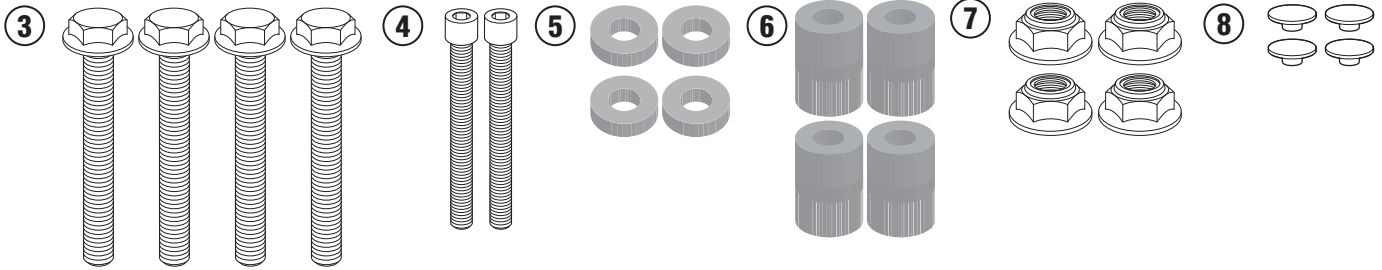

SR1144 - KR1144

PORTAPACCO SPECIFICO - SPECIFIC HOLDER - PORTE-PAQUET SPÉCIFIQUE - SPEZIFISCHER TRÄGER - PORTA-EQUIPAJE ESPECÍFICO - TRANSPORTADOR ESPECÍFICO

HONDA CRF1000L AFRICA TWIN (2016)

| N° | Descrizione | Caratteristiche | Codice | Quantità |
|----|---|--|------------------|----------|
| 1 | Supporto - Support - Support Halterung - Soporte - Apoio | - | GL3071 (dx - sx) | 2 |
| 2 | Supporto - Support - Support Halterung - Soporte - Apoio | - | GL3072 (dx - sx) | 2 |
| 3 | Vite - Screw Vis - Schraube Tornillo - Parafuso | TECF M8x50 | 850TECF | 4 |
| 4 | Vite - Screw Vis - Schraube Tornillo - Parafuso | TCEI M6x50 | 650TCEI | 2 |
| 5 | Distanziale - Spacer Entretoise - Distanzstueck Distanciador - Espaçador | - | V905 | 4 |
| 6 | Distanziale - Spacer Entretoise - Distanzstueck Distanciador - Espaçador | Ø18x18 Foro 8,5mm | C18L18F8,5T | 4 |
| 7 | Dado - Bolt - Erou Mutter - Tuerca | Dado Autoloccante Flangiato Ribassato M8 | 8DADIFN | 4 |
| 8 | Tappo - Cap Fiche - Stecker Enchufe - Boné | - | Z822 | 2 |
| 9 | Particolari Inclusi Nel Kit Viteria Della Piastra Components Included In The Fitting Kit Of The Plate Pièces Inclues Dans Le Kit De Vis De La Platine Die Einzelnen Teile Sind Bei Montagekit Der Platte Enthalten Despieces Incluidos En El Kit De Anclajes De La Parrilla | - | - | - |

SR1144 - KR1144

PORTAPACCO SPECIFICO - SPECIFIC HOLDER - PORTE-PAQUET SPÉCIFIQUE - SPEZIFISCHER TRÄGER - PORTA-EQUIPAJE ESPECÍFICO - TRANSPORTADOR ESPECÍFICO

HONDA CRF1000L AFRICA TWIN (2016)

SR1144 - KR1144

PORTAPACCO SPECIFICO - SPECIFIC HOLDER - PORTE-PAQUET SPÉCIFIQUE - SPEZIFISCHER TRÄGER - PORTA-EQUIPAJE ESPECÍFICO - TRANSPORTADOR ESPECÍFICO

HONDA CRF1000L AFRICA TWIN (2016)

SR1144 - KR1144

PORTAPACCO SPECIFICO - SPECIFIC HOLDER - PORTE-PAQUET SPÉCIFIQUE - SPEZIFISCHER TRÄGER - PORTA-EQUIPAJE ESPECÍFICO - TRANSPORTADOR ESPECÍFICO