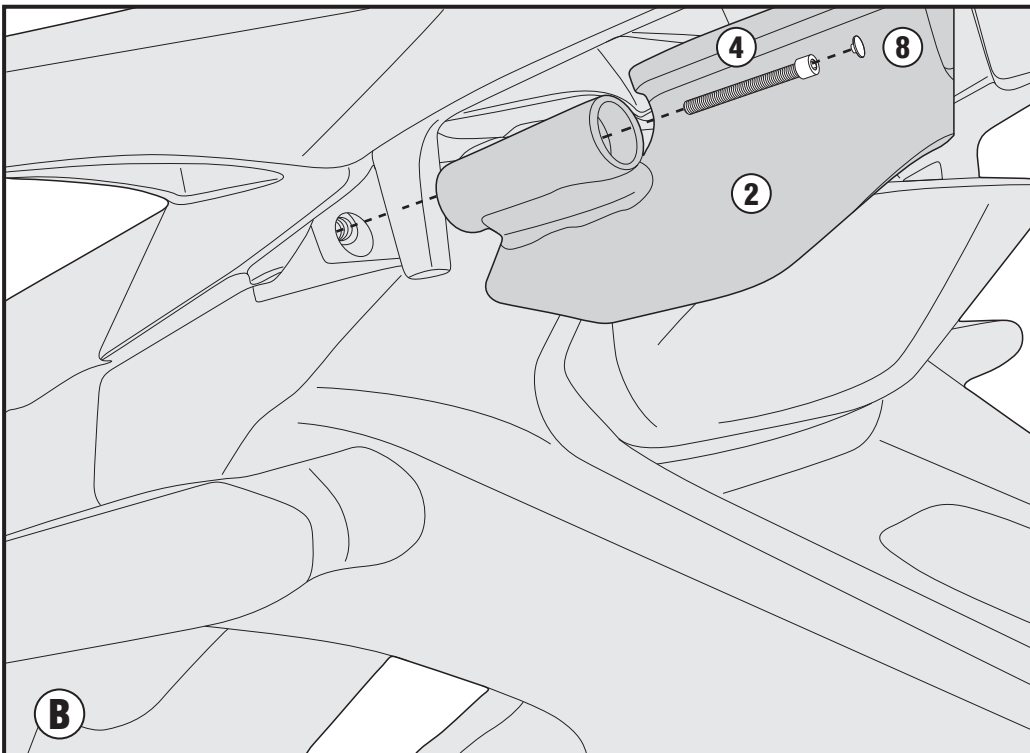

SR1144 - KR1144

PORTAPACCO SPECIFICO - SPECIFIC HOLDER - PORTE-PAQUET SPÉCIFIQUE - SPEZIFISCHER TRÄGER - PORTA-EQUIPAJE ESPECÍFICO - TRANSPORTADOR ESPECÍFICO

HONDA CRF1000L AFRICA TWIN (2016)