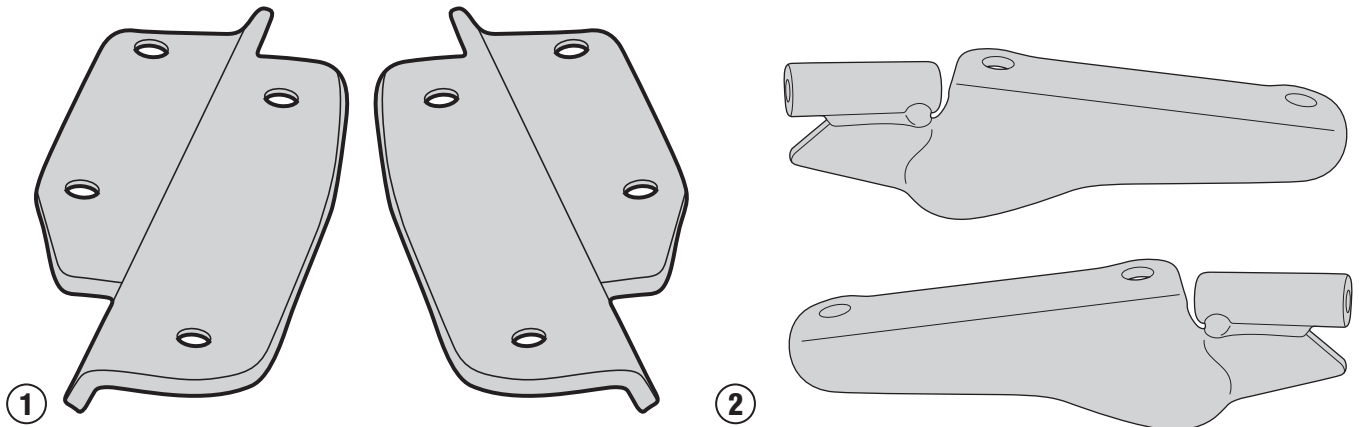

SR1144 - KR1144

PORTAPACCO SPECIFICO - SPECIFIC HOLDER - PORTE-PAQUET SPÉCIFIQUE - SPEZIFISCHER TRÄGER - PORTA-EQUIPAJE ESPECÍFICO - TRANSPORTADOR ESPECÍFICO

HONDA CRF1000L AFRICA TWIN (2016)

| N° | Descrizione | Caratteristiche | Codice | Quantità |
|----|---|--|------------------|----------|
| 1 | Supporto - Support - Support Halterung - Soporte - Apoio | - | GL3071 (dx - sx) | 2 |
| 2 | Supporto - Support - Support Halterung - Soporte - Apoio | - | GL3072 (dx - sx) | 2 |
| 3 | Vite - Screw Vis - Schraube Tornillo - Parafuso | TECF M8x50 | 850TECF | 4 |
| 4 | Vite - Screw Vis - Schraube Tornillo - Parafuso | TCEI M6x50 | 650TCEI | 2 |
| 5 | Distanziale - Spacer Entretoise - Distanzstueck Distanciador - Espaçador | - | V905 | 4 |
| 6 | Distanziale - Spacer Entretoise - Distanzstueck Distanciador - Espaçador | Ø18x18 Foro 8,5mm | C18L18F8,5T | 4 |
| 7 | Dado - Bolt - Erou Mutter - Tuerca | Dado Autoloccante Flangiato Ribassato M8 | 8DADIFN | 4 |
| 8 | Tappo - Cap Fiche - Stecker Enchufe - Boné | - | Z822 | 2 |
| 9 | Particolari Inclusi Nel Kit Viteria Della Piastra Components Included In The Fitting Kit Of The Plate Pièces Inclues Dans Le Kit De Vis De La Platine Die Einzelnen Teile Sind Bei Montagekit Der Platte Enthalten Despieces Incluidos En El Kit De Anclajes De La Parrilla | - | - | - |

SR1144 - KR1144

PORTAPACCO SPECIFICO - SPECIFIC HOLDER - PORTE-PAQUET SPÉCIFIQUE - SPEZIFISCHER TRÄGER - PORTA-EQUIPAJE ESPECÍFICO - TRANSPORTADOR ESPECÍFICO

HONDA CRF1000L AFRICA TWIN (2016)

SR1144 - KR1144

PORTAPACCO SPECIFICO - SPECIFIC HOLDER - PORTE-PAQUET SPÉCIFIQUE - SPEZIFISCHER TRÄGER - PORTA-EQUIPAJE ESPECÍFICO - TRANSPORTADOR ESPECÍFICO

HONDA CRF1000L AFRICA TWIN (2016)

SR1144 - KR1144

PORTAPACCO SPECIFICO - SPECIFIC HOLDER - PORTE-PAQUET SPÉCIFIQUE - SPEZIFISCHER TRÄGER - PORTA-EQUIPAJE ESPECÍFICO - TRANSPORTADOR ESPECÍFICO