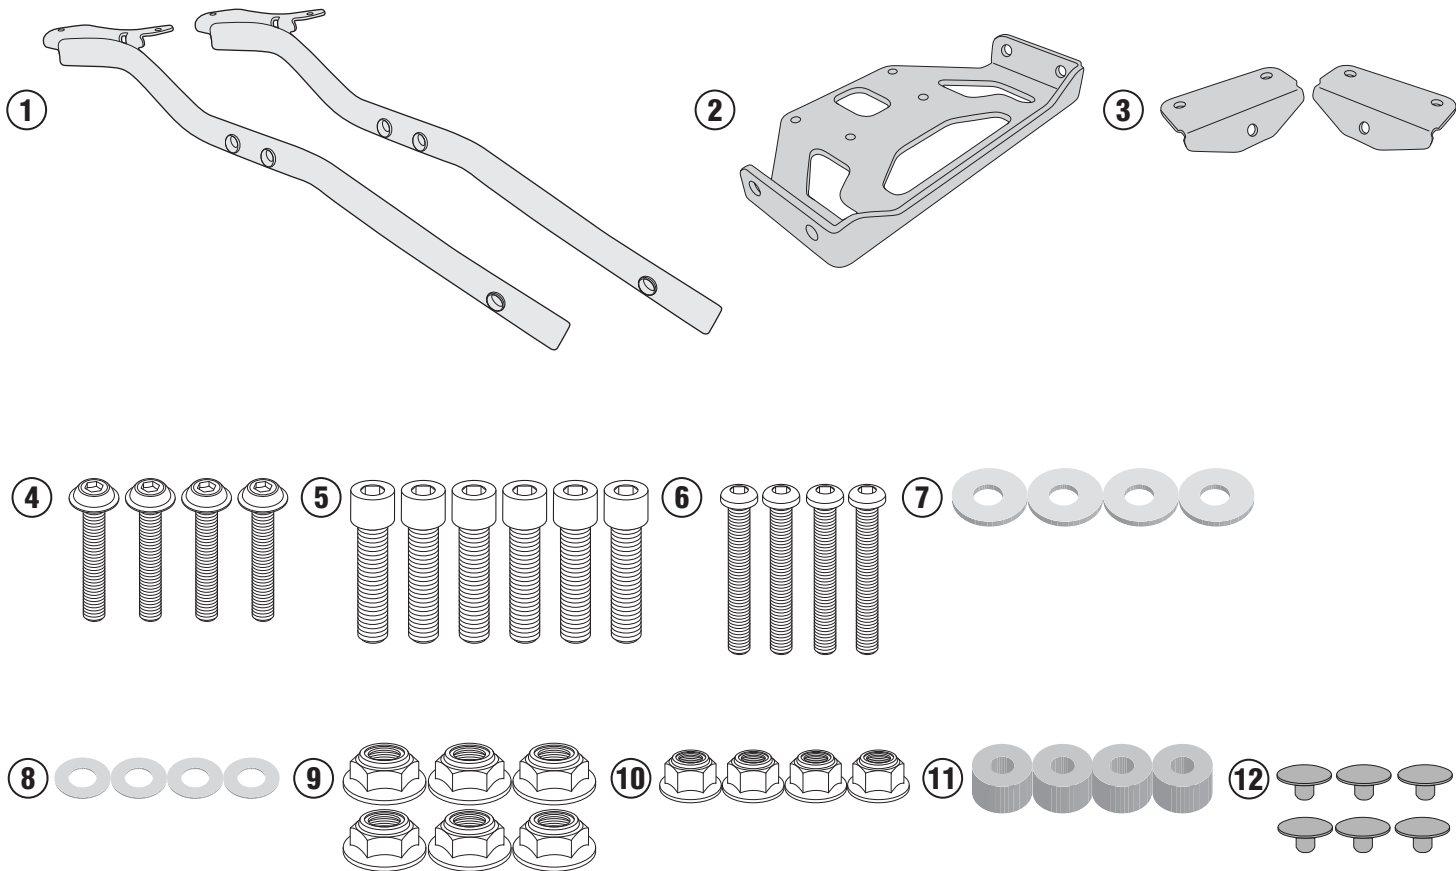

2130FZ - 2130KZ

PORTAVALIGIE LATERALE SPECIFICO - SPECIFIC TUBULAR SIDE-CASE HOLDER - PORTE-VALISES LATÉRAUX SPÉCIFIQUE
SPEZIFISCHES STAHLROHR-SEITENTRAEGER - PORTA MALETAS LATERALES ESPECÍFICO - TRONCO LADO ESPECÍFICO

YAMAHA MT-07 TRACER (2016)

N°	Descrizione	Caratteristiche	Codice	Quantità
1	Supporto - Support - Support Halterung - Soporte - Apoio	-	2130FZDXS 2130FZSXS	2 (Dx,Sx)
2	Supporto inferiore - Lower support - Support inférieur - Soporte inferior - Untere Halterung - Suporte inferior	-	GL3258V	1
3	Supporto - Support - Support Halterung - Soporte - Apoio	-	GL3257DXV GL3257SXV	2 (Dx,Sx)
4	Vite - Screw Vis - Schraube Tornillo - Parafuso	TBEIFH M8x30	830TBEIFH	4
5	Vite - Screw Vis - Schraube Tornillo - Parafuso	TCEI M8x25	825TCEI	6
6	Vite - Screw Vis - Schraube Tornillo - Parafuso	TBEI M6x40	640TBEI	4
7	Rondella - Washer - Rondelle Scheibe - Arandela - Arruela	-	820RON	4
8	Rondella - Washer - Rondelle Scheibe - Arandela - Arruela	-	6RON	4
9	Dado - Bolt - Erou Mutter - Tuerca - Porca	Auto Bloccante Flangiato Ribassato M8	8DADIFN	6
10	Dado - Bolt - Erou Mutter - Tuerca - Porca	Auto Bloccante Flangiato M6	6DADIAFLN	4
11	Distanziale - Spacer Entretoise - Distanztueck - Distanciador	Ø16x10 Foro 6,5	C16L10F6,5T	4
12	Copriforo - Bolt Cap Cache Trou - Stopslock Tapa Agujero - Tampa do Orificio	-	Z801	6

YAMAHA MT-07 TRACER (2016)

2130FZ - 2130KZ

PORTAVALIGIE LATERALE SPECIFICO - SPECIFIC TUBULAR SIDE-CASE HOLDER - PORTE-VALISES LATÉRAUX SPÉCIFIQUE
SPEZIFISCHES STAHLROHR-SEITENTRAEGER - PORTA MALETAS LATERALES ESPECÍFICO - TRONCO LADO ESPECÍFICO