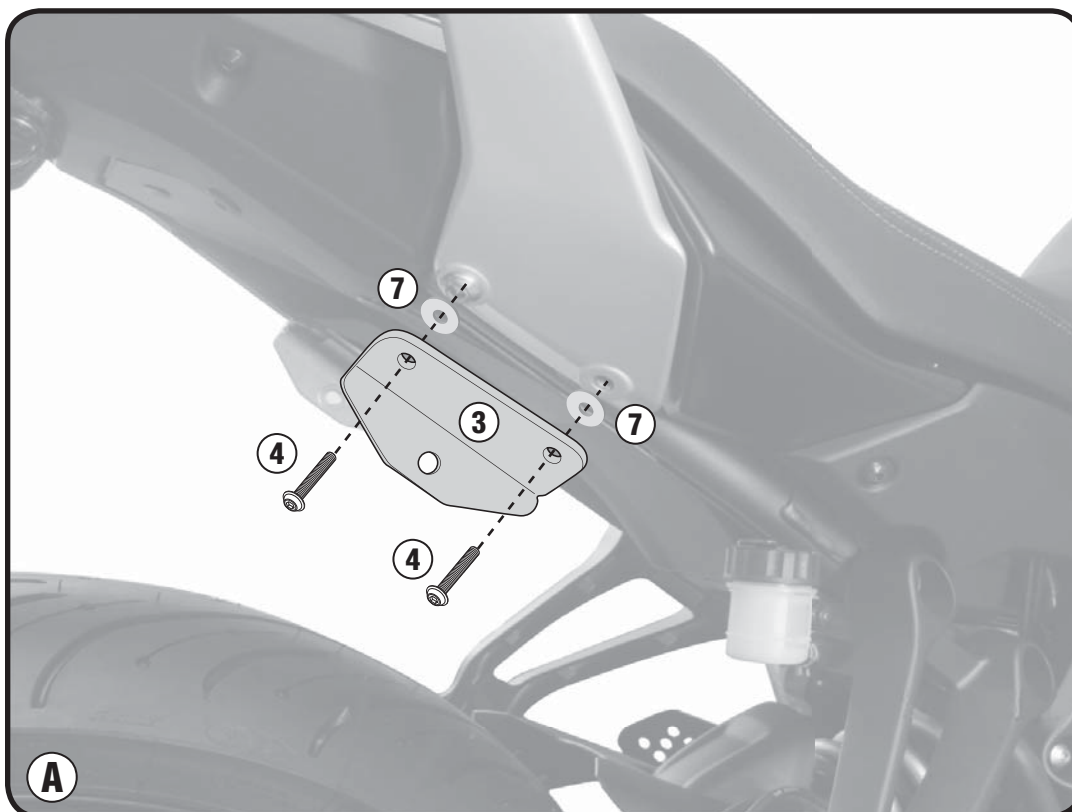

2130FZ - 2130KZ

PORTAVALIGIE LATERALE SPECIFICO - SPECIFIC TUBULAR SIDE-CASE HOLDER - PORTE-VALISES LATÉRAUX SPÉCIFIQUE
SPEZIFISCHES STAHLROHR-SEITENTRAEGER - PORTA MALETAS LATERALES ESPECÍFICO - TRONCO LADO ESPECÍFICO

YAMAHA MT-07 TRACER (2016)