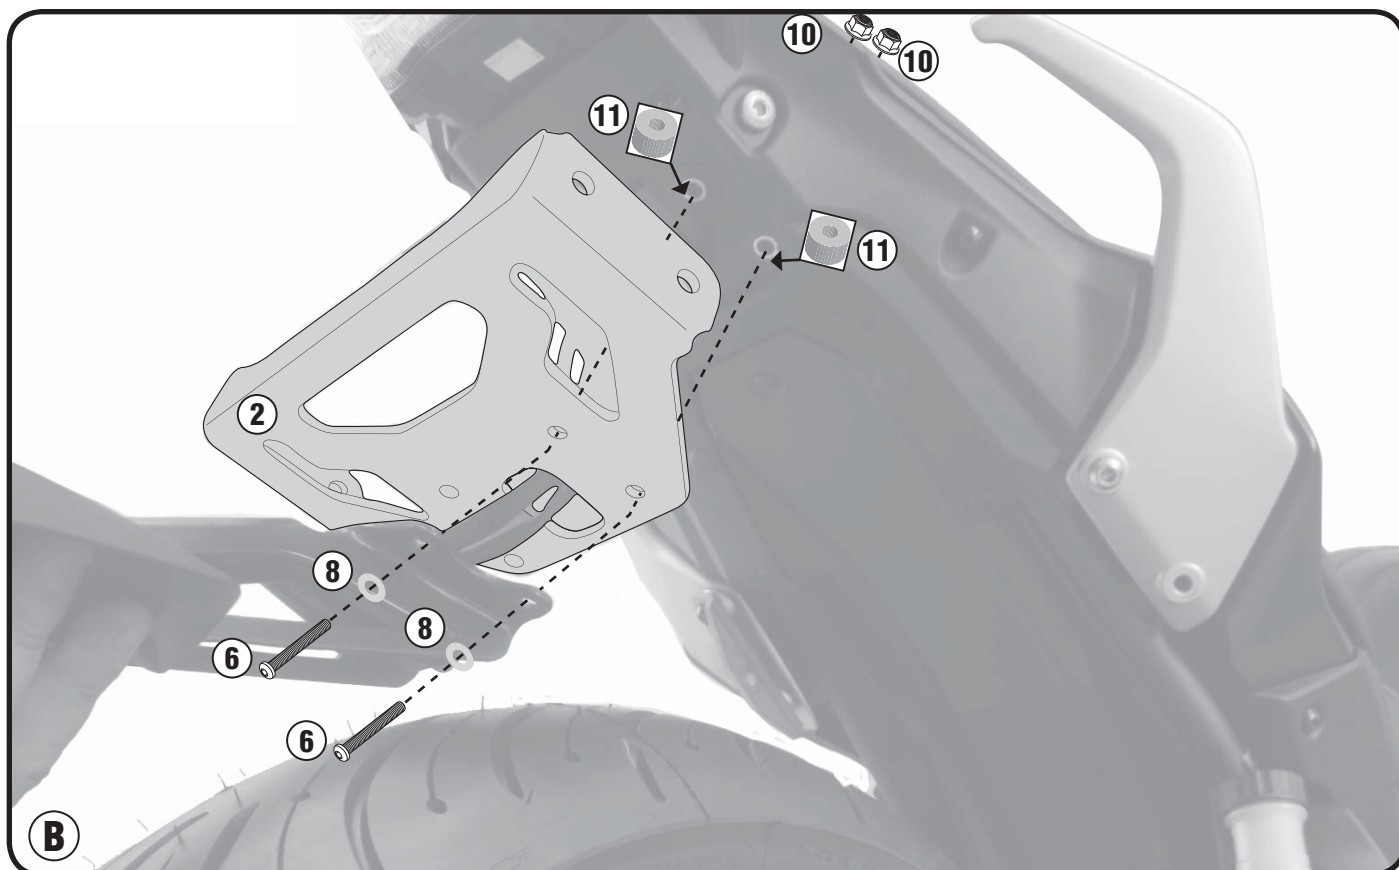

2130FZ - 2130KZ

PORTAVALIGIE LATERALE SPECIFICO - SPECIFIC TUBULAR SIDE-CASE HOLDER - PORTE-VALISES LATÉRAUX SPÉCIFIQUE
SPEZIFISCHES STAHLROHR-SEITENTRAEGER - PORTA MALETAS LATERALES ESPECÍFICO - TRONCO LADO ESPECÍFICO

YAMAHA MT-07 TRACER (2016)