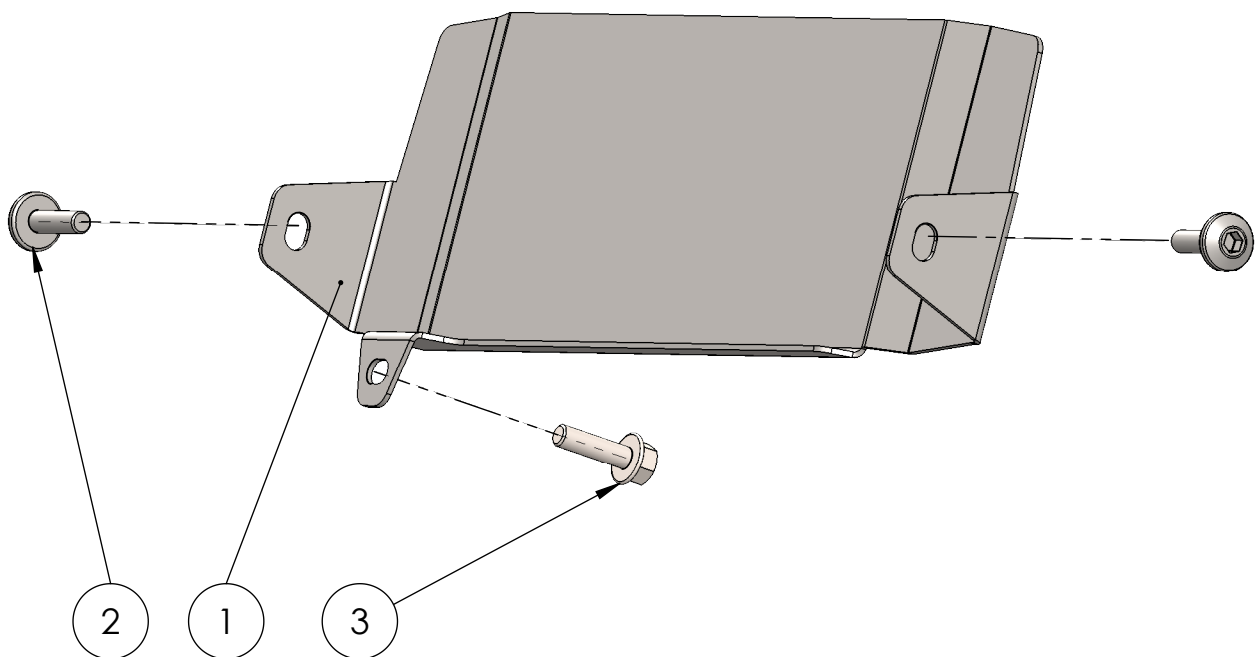

Artikelnummer: Item No.	Zeichnungsnummer: Drawing No.	Rev.:	Ausgabedatum:
	1365_0_10	./.	27.03.2018

**Kühlerabdeckungsset Honda CB125R Bj.17-**

POS-NR.	Zeichnungsnummer	BESCHREIBUNG	MENGE	Anzugs- moment	Besonderheiten
1	1365_0_11	Kühlerabdeckungsblech	1		
2	Werksnorm Honda Innensechskant - M6x22	Originalteil	2	10	
3	DIN 6921 - M6 x 22	Originalteil	1	8	