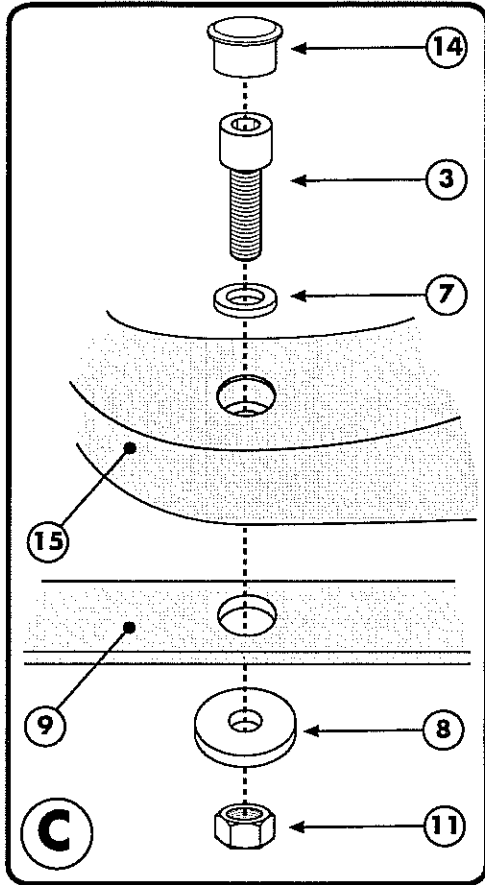

4
 VITE TE M8x75mm
 SCREW
 VIS
 SCHRAUBE
 TORNILLO
 Q.TY n.2

5
 VITE TCEI M6x40mm
 SCREW
 VIS
 SCHRAUBE
 TORNILLO
 Q.TY n.4

6
 VITE TEF M8x60mm
 SCREW
 VIS
 SCHRAUBE
 TORNILLO
 Q.TY n.2

7
 RONDELLA Ø6mm
 WASHER Ø6mm
 RONDELLE Ø6mm
 ANILLILLA Ø6mm
 Q.TY n.4

8
 RONDELLA Ø6x18mm
 WASHER Ø6x18mm
 RONDELLE Ø6x18mm
 ANILLILLA Ø6x18mm
 Q.TY n.4

9
 RONDELLA Ø8mm
 WASHER Ø8mm
 RONDELLE Ø8mm
 ANILLILLA Ø8mm
 Q.TY n.2

10
 DADO A.B. M8
 BOLT M8
 ECROU M8
 TUERCA M8
 Q.TY n.2

ISTRUZIONI DI MONTAGGIO - MOUNTING INSTRUCTIONS
INSTRUCCIONES DE MONTAJE - BAUANLEITUNG - INSTRUCCIONES DE MONTAJE

12

DISTANZIALE Ø16x28mm
 Foro Ø8,5mm, V751
 SPACER
 ENTRETÔISE
 DISTANZSTÜCK
 DISTANCIADOR
Q.TY n.4

13

DISTANZIALE Ø18x20mm
 Foro Ø8,5mm, V559
 SPACER
 ENTRETÔISE
 DISTANZSTÜCK
 DISTANCIADOR
Q.TY n.2

14

COPRIFORO
 Z631
 BOLT CAP
 CACHE TROU
 STOPLOCK
 TAPA AGUJERO
Q.TY n.6

15

PIASTRA
 Z400
 PLATE
 PLATINE
 PLATTE
 PARRILLA
Q.TY n.1