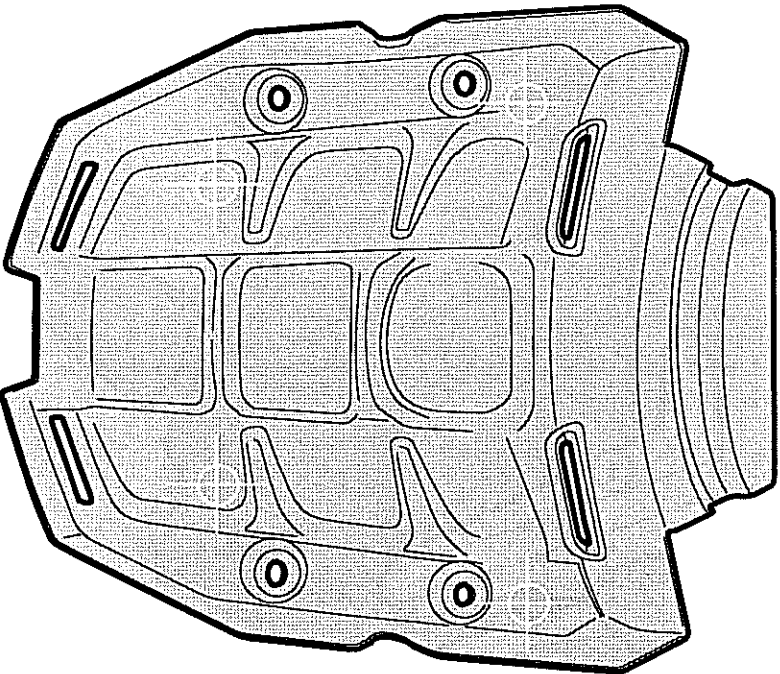

PORTAVALLIGIA SPECIFICO - SPECIFIC CASE HOLDER
 PORTE-VAUSE SPECIFIQUE - SPECIFISCHER KOFFER-TRÄGER
 PORTA-EQUIPAJE ESPECIFICO

TRIUMPH 2011 TIGER 800 - TIGER 800 XC

ISTRUZIONI DI MONTAGGIO - MOUNTING INSTRUCTIONS
 INSTRUCCIONES DE MONTAJE - BAUANLEITUNG - INSTRUCCIONES DE MONTAJE

**FORARE NEI QUATTRO PUNTI PREMARCATI CON UNA PUNTA DA 17MM
 DRILL HOLES IN THE FOUR POINTS PREMARKED WITH A 17MM PEAK
 PERCEZ DES TROUS DANS LES QUATRE POINTS PREMARQUEES AVEC UN PIC DE 17 MM
 LOCHER IN DIE VIER PUNKTE VORMARKIERTE MIT EINEM 17MM SPITZE
 PERFORAR LOS CUATRO PUNTOS PREVIAMENTE MARCADA CON UN PICO DE 17 MM**

1
 PIATRINA
 LITTLE PLATE
 PETITE PLAQUE
 PEQUEÑA PLACUETA
 G11856
 Q.TY n.2 (Dx, Sx)

2
 PIATRINA
 LITTLE PLATE
 PETITE PLAQUE
 PEQUEÑA PLACUETA
 G11857
 Q.TY n.2 (Dx, Sx)

3
 VITE TCEI M6x25mm
 SCREW
 VIS
 SCHRAUBE
 TORNILLO
 Q.TY n.4