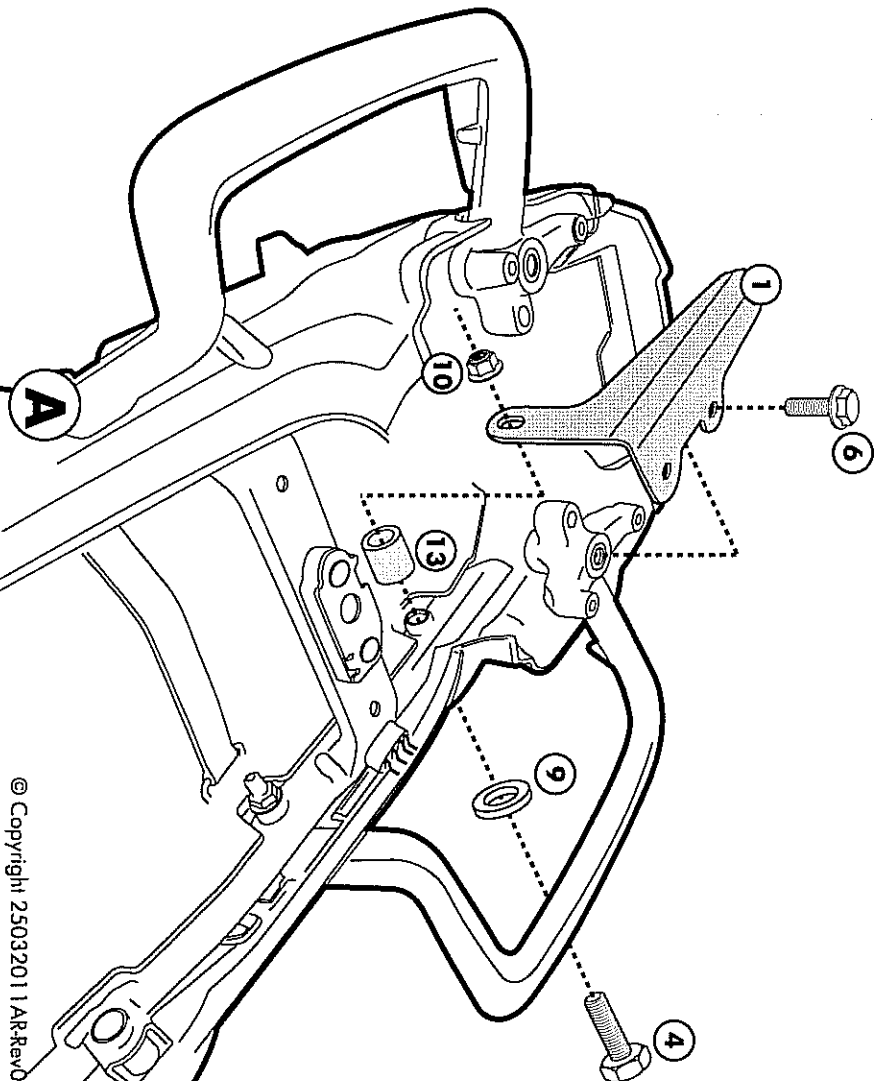

1
PIATRINA
LITTLE PLATE
PETITE PLAQUE
PEQUEÑA PLACUETA
G11856
Q.TY n.2 (Dx, Sx)

2
PIATRINA
LITTLE PLATE
PETITE PLAQUE
PEQUEÑA PLACUETA
G11857
Q.TY n.2 (Dx, Sx)

3
VITE TCEI M6x25mm
SCREW
VIS
SCHRAUBE
TORNILLO
Q.TY n.4

4
VITE TE M8x75mm
SCREW
VIS
SCHRAUBE
TORNILLO
Q.TY n.2

5
VITE TCEI M6x40mm
SCREW
VIS
SCHRAUBE
TORNILLO
Q.TY n.4

6
VITE TEF M8x60mm
SCREW
VIS
SCHRAUBE
TORNILLO
Q.TY n.2

7
RONDELLA Ø6mm
WASHER Ø6mm
RONDELLE Ø6mm
ANILLILLA Ø6mm
Q.TY n.4

8
RONDELLA Ø6x18mm
WASHER Ø6x18mm
RONDELLE Ø6x18mm
ANILLILLA Ø6x18mm
Q.TY n.4

9
RONDELLA Ø8mm
WASHER Ø8mm
RONDELLE Ø8mm
ANILLILLA Ø8mm
Q.TY n.2

10
DADO A.B. M8
BOLT M8
ECROU M8
TUERCA M8
Q.TY n.2

11
DADO A.B. M6
BOLT M6
ECROU M6
TUERCA M6
Q.TY n.4