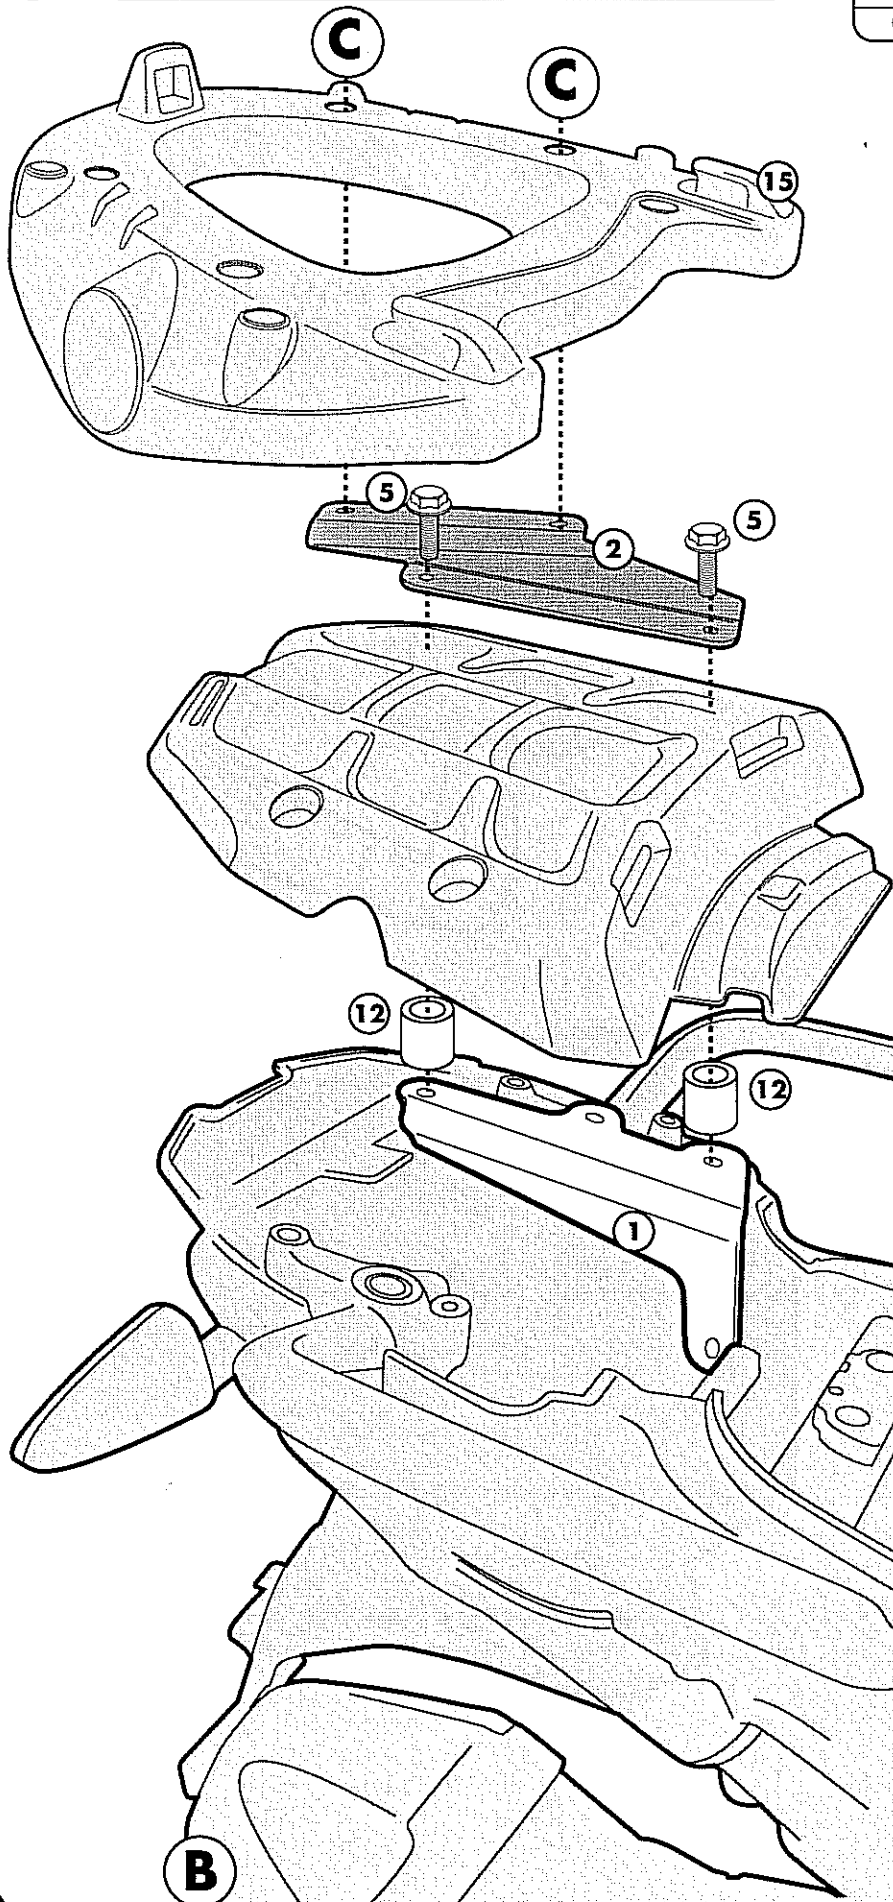

13

DISTANZIALE Ø18x20mm
 Foro Ø8,5mm, V559
 SPACER
 ENTRETÔISE
 DISTANZSTÜCK
 DISTANCIADOR
Q.TY n.2

14

COPRIFORO
 Z631
 BOLT CAP
 CACHE TROU
 STOPLOCK
 TAPA AGUJERO
Q.TY n.6

15

PIASTRA
 Z400
 PLATE
 PLATINE
 PLATTE
 PARRILLA
Q.TY n.1