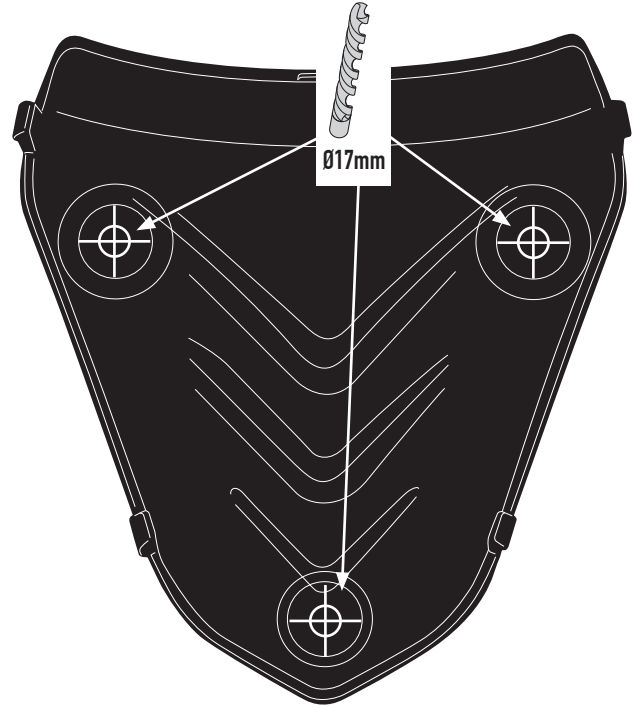

SR5605 - KR5605

PORTAPACCO SPECIFICO - SPECIFIC HOLDER - PORTE-PAQUET SPÉCIFIQUE - SPEZIFISCHER TRÄGER - PORTA-EQUIPAJE ESPECÍFICO

PIAGGIO FLY 50cc (2012)

N°	Descrizione	Caratteristiche	Codice	Quantità	
1	Supporto - Support - Support Halterung - Soporte	Sp. 3mm	GL2222	1	
2	Supporto - Support - Support Halterung - Soporte	Sp. 3mm	GL2223	1	
3	Protezione Adesiva - Adhesive Protection Protection Adhesive - Schutzkleber Protección Adhesiva	70mm	Mousse1	1	
4	Protezione Adesiva - Adhesive Protection Protection Adhesive - Schutzkleber Protección Adhesiva	320mm	Mousse4	1	
5	Vite - Screw Vis - Schraube Tornillo	TSCEI M8x50	850TSP	1	
6	Vite - Screw Vis - Schraube Tornillo	TSCEI M8x65	865TSP	2	
7	Distanziale - Spacer Entretoise - Distanzstueck Distanciador	Ø16x10 foro 10mm	V032	1	
8	Distanziale - Spacer Entretoise - Distanzstueck Distanciador	Ø20x15 foro 10.5mm	V625	2	
9	Distanziale - Spacer Entretoise - Distanzstueck Distanciador	Ø16x15 Sp.2mm	V852	1	
10	Distanziale - Spacer Entretoise - Distanzstueck Distanciador	Ø16x23 Sp.2mm	V853	2	
11	Dado - Bolt - Ecrou Mutter - Tuerca	Dado auto bloccante flangiato M8	8DADIAFLN	3	
12	Particolari Inclusi Nel Kit Viteria Della Piastra Components Included In The Fitting Kit Of The Plate Pièces Inclues Dans Le Kit De Vis De La Platine Die Einzelnen Teile Sind Bei Montagekit Der Platte Enthalten Despieces Incluidos En El Kit De Anclajes De La Parrilla				

SR5605 - KR5605

PORTAPACCO SPECIFICO - SPECIFIC HOLDER - PORTE-PAQUET SPÉCIFIQUE - SPEZIFISCHER TRÄGER - PORTA-EQUIPAJE ESPECÍFICO

PIAGGIO FLY 50cc (2012)

1x320mm

2x160mm

SR5605 - KR5605

PORTAPACCO SPECIFICO - SPECIFIC HOLDER - PORTE-PAQUET SPÉCIFIQUE - SPEZIFISCHER TRÄGER - PORTA-EQUIPAJE ESPECÍFICO