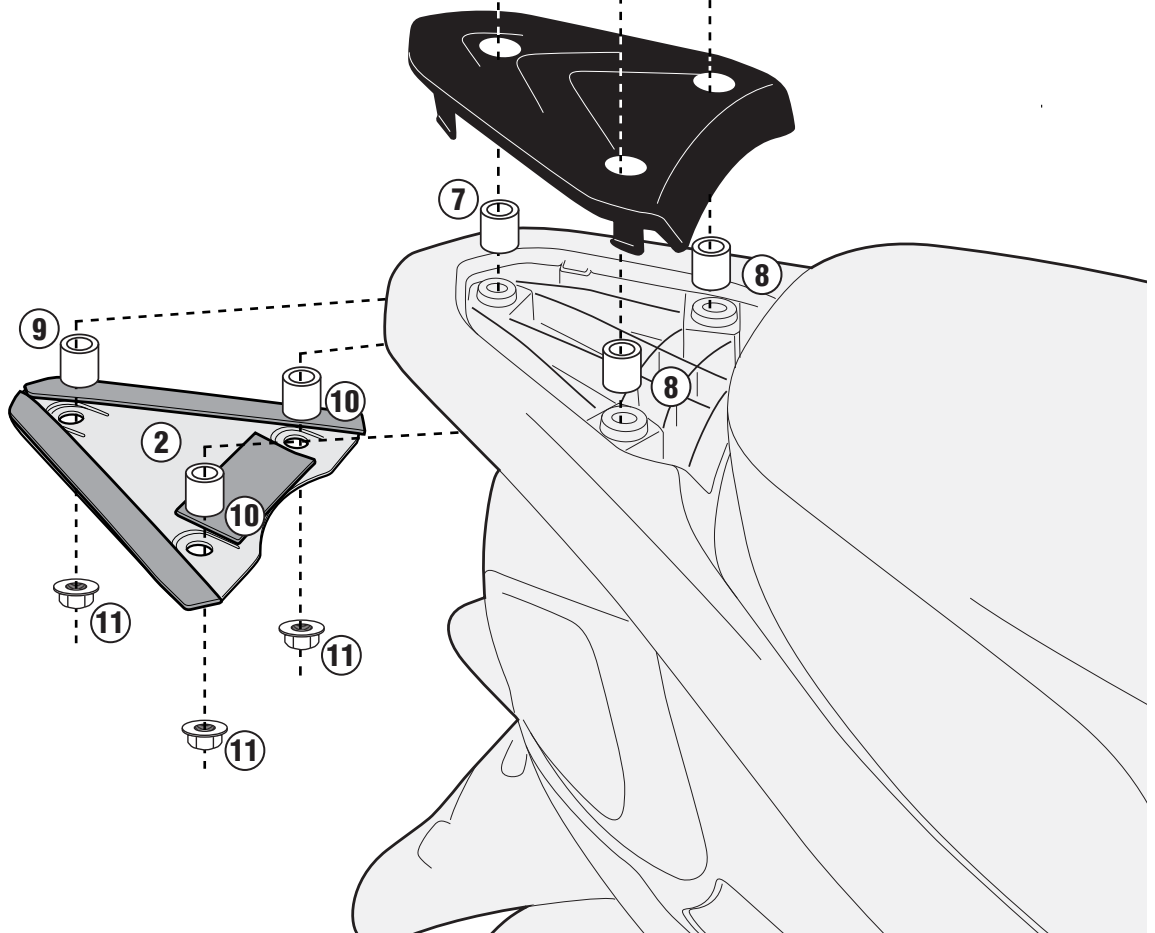

SR5605 - KR5605

PORTAPACCO SPECIFICO - SPECIFIC HOLDER - PORTE-PAQUET SPÉCIFIQUE - SPEZIFISCHER TRÄGER - PORTA-EQUIPAJE ESPECÍFICO

PIAGGIO FLY 50cc (2012)

ISTRUZIONI DI MONTAGGIO - MOUNTING INSTRUCTIONS
INSTRUCTIONS DE MONTAGE - BAUANLEITUNG - INSTRUCCIONES
DE MONTAJE