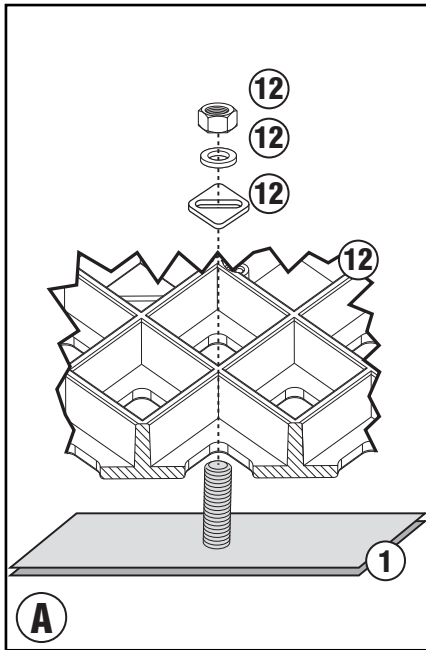

SR5605 - KR5605

PORTAPACCO SPECIFICO - SPECIFIC HOLDER - PORTE-PAQUET SPÉCIFIQUE - SPEZIFISCHER TRÄGER - PORTA-EQUIPAJE ESPECÍFICO

PIAGGIO FLY 50cc (2012)

N°	Descrizione	Caratteristiche	Codice	Quantità	
1	Supporto - Support - Support Halterung - Soporte	Sp. 3mm	GL2222	1	
2	Supporto - Support - Support Halterung - Soporte	Sp. 3mm	GL2223	1	
3	Protezione Adesiva - Adhesive Protection Protection Adhesive - Schutzkleber Protección Adhesiva	70mm	Mousse1	1	
4	Protezione Adesiva - Adhesive Protection Protection Adhesive - Schutzkleber Protección Adhesiva	320mm	Mousse4	1	
5	Vite - Screw Vis - Schraube Tornillo	TSCEI M8x50	850TSP	1	
6	Vite - Screw Vis - Schraube Tornillo	TSCEI M8x65	865TSP	2	
7	Distanziale - Spacer Entretoise - Distanzstueck Distanciador	Ø16x10 foro 10mm	V032	1	
8	Distanziale - Spacer Entretoise - Distanzstueck Distanciador	Ø20x15 foro 10.5mm	V625	2	
9	Distanziale - Spacer Entretoise - Distanzstueck Distanciador	Ø16x15 Sp.2mm	V852	1	
10	Distanziale - Spacer Entretoise - Distanzstueck Distanciador	Ø16x23 Sp.2mm	V853	2	
11	Dado - Bolt - Ecrou Mutter - Tuerca	Dado auto bloccante flangiato M8	8DADIAFLN	3	
12	Particolari Inclusi Nel Kit Viteria Della Piastra Components Included In The Fitting Kit Of The Plate Pièces Inclues Dans Le Kit De Vis De La Platine Die Einzelnen Teile Sind Bei Montagekit Der Platte Enthalten Despieces Incluidos En El Kit De Anclajes De La Parrilla				

SR5605 - KR5605

PORTAPACCO SPECIFICO - SPECIFIC HOLDER - PORTE-PAQUET SPÉCIFIQUE - SPEZIFISCHER TRÄGER - PORTA-EQUIPAJE ESPECÍFICO

PIAGGIO FLY 50cc (2012)

1x320mm

2x160mm

SR5605 - KR5605

PORTAPACCO SPECIFICO - SPECIFIC HOLDER - PORTE-PAQUET SPÉCIFIQUE - SPEZIFISCHER TRÄGER - PORTA-EQUIPAJE ESPECÍFICO

PIAGGIO FLY 50cc (2012)

ISTRUZIONI DI MONTAGGIO - MOUNTING INSTRUCTIONS
INSTRUCTIONS DE MONTAGE - BAUANLEITUNG - INSTRUCCIONES
DE MONTAJE