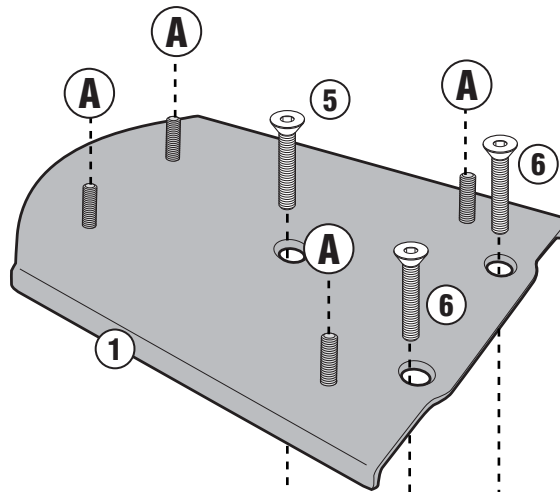

SR5605 - KR5605

PORTAPACCO SPECIFICO - SPECIFIC HOLDER - PORTE-PAQUET SPÉCIFIQUE - SPEZIFISCHER TRÄGER - PORTA-EQUIPAJE ESPECÍFICO

PIAGGIO FLY 50cc (2012)

N°	Descrizione	Caratteristiche	Codice	Quantità	
1	Supporto - Support - Support Halterung - Soporte	Sp. 3mm	GL2222	1	
2	Supporto - Support - Support Halterung - Soporte	Sp. 3mm	GL2223	1	
3	Protezione Adesiva - Adhesive Protection Protection Adhesive - Schutzkleber Protección Adhesiva	70mm	Mousse1	1	
4	Protezione Adesiva - Adhesive Protection Protection Adhesive - Schutzkleber Protección Adhesiva	320mm	Mousse4	1	
5	Vite - Screw Vis - Schraube Tornillo	TSCEI M8x50	850TSP	1	
6	Vite - Screw Vis - Schraube Tornillo	TSCEI M8x65	865TSP	2	
7	Distanziale - Spacer Entretoise - Distanzstueck Distanciador	Ø16x10 foro 10mm	V032	1	
8	Distanziale - Spacer Entretoise - Distanzstueck Distanciador	Ø20x15 foro 10.5mm	V625	2	
9	Distanziale - Spacer Entretoise - Distanzstueck Distanciador	Ø16x15 Sp.2mm	V852	1	
10	Distanziale - Spacer Entretoise - Distanzstueck Distanciador	Ø16x23 Sp.2mm	V853	2	
11	Dado - Bolt - Ecrou Mutter - Tuerca	Dado auto bloccante flangiato M8	8DADIAFLN	3	
12	Particolari Inclusi Nel Kit Viteria Della Piastra Components Included In The Fitting Kit Of The Plate Pièces Inclues Dans Le Kit De Vis De La Platine Die Einzelnen Teile Sind Bei Montagekit Der Platte Enthalten Despieces Incluidos En El Kit De Anclajes De La Parrilla				

SR5605 - KR5605

PORTAPACCO SPECIFICO - SPECIFIC HOLDER - PORTE-PAQUET SPÉCIFIQUE - SPEZIFISCHER TRÄGER - PORTA-EQUIPAJE ESPECÍFICO

PIAGGIO FLY 50cc (2012)

1x320mm

2x160mm

SR5605 - KR5605

PORTAPACCO SPECIFICO - SPECIFIC HOLDER - PORTE-PAQUET SPÉCIFIQUE - SPEZIFISCHER TRÄGER - PORTA-EQUIPAJE ESPECÍFICO

PIAGGIO FLY 50cc (2012)

ISTRUZIONI DI MONTAGGIO - MOUNTING INSTRUCTIONS
INSTRUCTIONS DE MONTAGE - BAUANLEITUNG - INSTRUCCIONES
DE MONTAJE