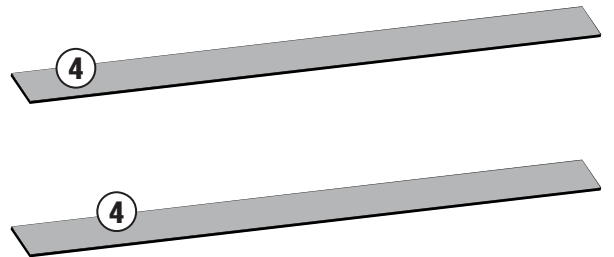

SR5605 - KR5605

PORTAPACCO SPECIFICO - SPECIFIC HOLDER - PORTE-PAQUET SPÉCIFIQUE - SPEZIFISCHER TRÄGER - PORTA-EQUIPAJE ESPECÍFICO

PIAGGIO FLY 50cc (2012)

N°	Descrizione	Caratteristiche	Codice	Quantità	
1	Supporto - Support - Support Halterung - Soporte	Sp. 3mm	GL2222	1	
2	Supporto - Support - Support Halterung - Soporte	Sp. 3mm	GL2223	1	
3	Protezione Adesiva - Adhesive Protection Protection Adhesive - Schutzkleber Protección Adhesiva	70mm	Mousse1	1	
4	Protezione Adesiva - Adhesive Protection Protection Adhesive - Schutzkleber Protección Adhesiva	320mm	Mousse4	1	
5	Vite - Screw Vis - Schraube Tornillo	TSCEI M8x50	850TSP	1	
6	Vite - Screw Vis - Schraube Tornillo	TSCEI M8x65	865TSP	2	
7	Distanziale - Spacer Entretoise - Distanzstueck Distanciador	Ø16x10 foro 10mm	V032	1	
8	Distanziale - Spacer Entretoise - Distanzstueck Distanciador	Ø20x15 foro 10.5mm	V625	2	
9	Distanziale - Spacer Entretoise - Distanzstueck Distanciador	Ø16x15 Sp.2mm	V852	1	
10	Distanziale - Spacer Entretoise - Distanzstueck Distanciador	Ø16x23 Sp.2mm	V853	2	
11	Dado - Bolt - Ecrou Mutter - Tuerca	Dado auto bloccante flangiato M8	8DADIAFLN	3	
12	Particolari Inclusi Nel Kit Viteria Della Piastra Components Included In The Fitting Kit Of The Plate Pièces Inclues Dans Le Kit De Vis De La Platine Die Einzelnen Teile Sind Bei Montagekit Der Platte Enthalten Despieces Incluidos En El Kit De Anclajes De La Parrilla				

SR5605 - KR5605

PORTAPACCO SPECIFICO - SPECIFIC HOLDER - PORTE-PAQUET SPÉCIFIQUE - SPEZIFISCHER TRÄGER - PORTA-EQUIPAJE ESPECÍFICO

PIAGGIO FLY 50cc (2012)

1x320mm

2x160mm

SR5605 - KR5605

PORTAPACCO SPECIFICO - SPECIFIC HOLDER - PORTE-PAQUET SPÉCIFIQUE - SPEZIFISCHER TRÄGER - PORTA-EQUIPAJE ESPECÍFICO