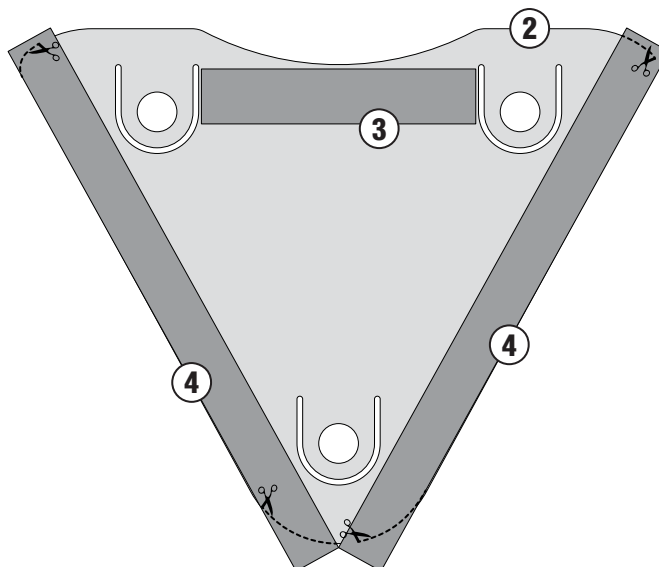

SR5605 - KR5605

PORTAPACCO SPECIFICO - SPECIFIC HOLDER - PORTE-PAQUET SPÉCIFIQUE - SPEZIFISCHER TRÄGER - PORTA-EQUIPAJE ESPECÍFICO

PIAGGIO FLY 50cc (2012)

N°	Descrizione	Caratteristiche	Codice	Quantità	
1	Supporto - Support - Support Halterung - Soporte	Sp. 3mm	GL2222	1	
2	Supporto - Support - Support Halterung - Soporte	Sp. 3mm	GL2223	1	
3	Protezione Adesiva - Adhesive Protection Protection Adhesive - Schutzkleber Protección Adhesiva	70mm	Mousse1	1	
4	Protezione Adesiva - Adhesive Protection Protection Adhesive - Schutzkleber Protección Adhesiva	320mm	Mousse4	1	
5	Vite - Screw Vis - Schraube Tornillo	TSCEI M8x50	850TSP	1	
6	Vite - Screw Vis - Schraube Tornillo	TSCEI M8x65	865TSP	2	
7	Distanziale - Spacer Entretoise - Distanzstueck Distanciador	Ø16x10 foro 10mm	V032	1	
8	Distanziale - Spacer Entretoise - Distanzstueck Distanciador	Ø20x15 foro 10.5mm	V625	2	
9	Distanziale - Spacer Entretoise - Distanzstueck Distanciador	Ø16x15 Sp.2mm	V852	1	
10	Distanziale - Spacer Entretoise - Distanzstueck Distanciador	Ø16x23 Sp.2mm	V853	2	
11	Dado - Bolt - Ecrou Mutter - Tuerca	Dado auto bloccante flangiato M8	8DADIAFLN	3	
12	Particolari Inclusi Nel Kit Viteria Della Piastra Components Included In The Fitting Kit Of The Plate Pièces Inclues Dans Le Kit De Vis De La Platine Die Einzelnen Teile Sind Bei Montagekit Der Platte Enthalten Despieces Incluidos En El Kit De Anclajes De La Parrilla				

SR5605 - KR5605

PORTAPACCO SPECIFICO - SPECIFIC HOLDER - PORTE-PAQUET SPÉCIFIQUE - SPEZIFISCHER TRÄGER - PORTA-EQUIPAJE ESPECÍFICO

PIAGGIO FLY 50cc (2012)

1x320mm

2x160mm

SR5605 - KR5605

PORTAPACCO SPECIFICO - SPECIFIC HOLDER - PORTE-PAQUET SPÉCIFIQUE - SPEZIFISCHER TRÄGER - PORTA-EQUIPAJE ESPECÍFICO