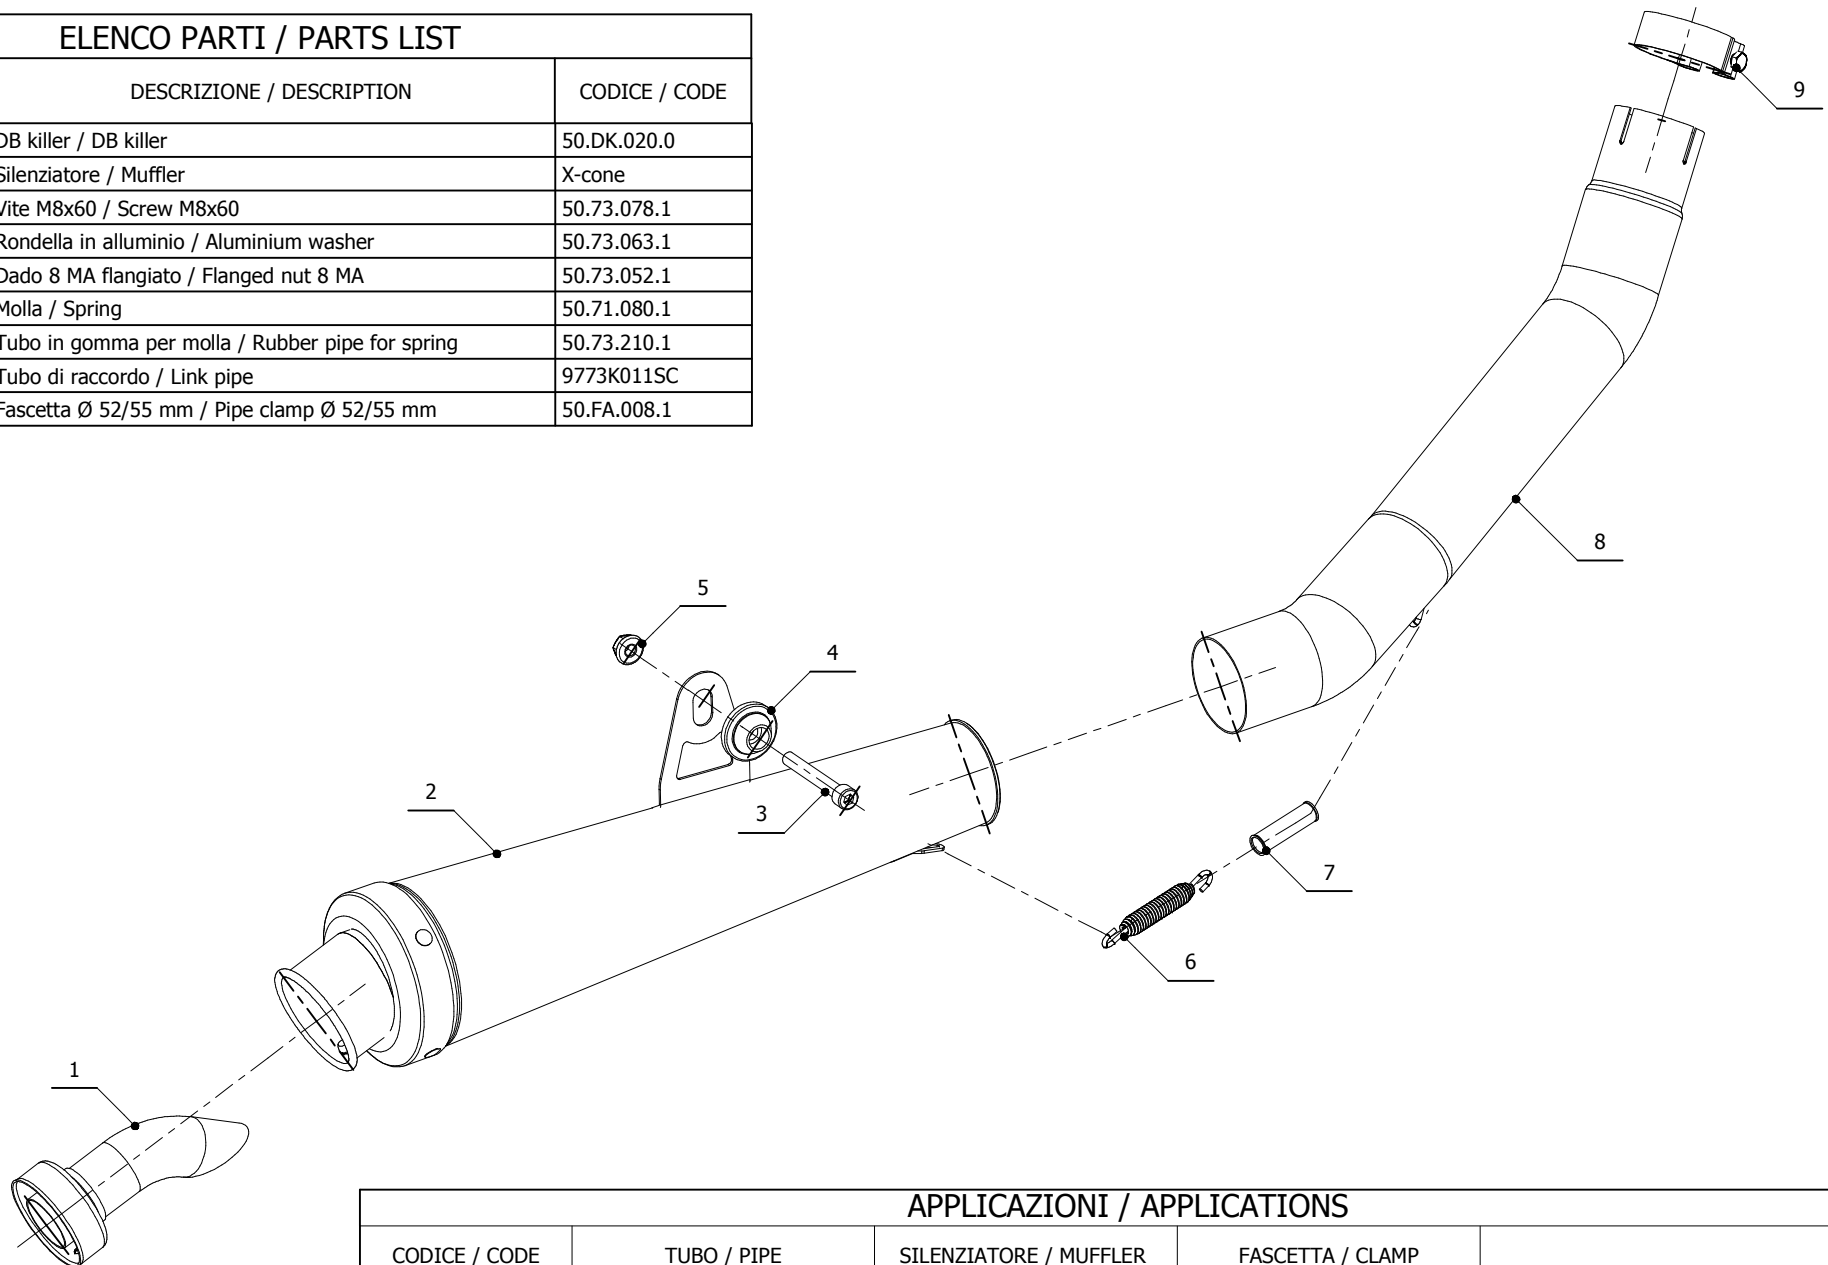

MODEL KAWASAKI Z 750

YEAR 2004-2006

LINE SPORT

MUFFLER X-CONE

SCHEMATIC

ELENCO PARTI / PARTS LIST

#	QTÀ / QTY	DESCRIZIONE / DESCRIPTION	CODICE / CODE
1	1	DB killer / DB killer	50.DK.020.0
2	1	Silenziatore / Muffler	X-cone
3	1	Vite M8x60 / Screw M8x60	50.73.078.1
4	1	Rondella in alluminio / Aluminium washer	50.73.063.1
5	1	Dado 8 MA flangiato / Flanged nut 8 MA	50.73.052.1
6	1	Molla / Spring	50.71.080.1
7	1	Tubo in gomma per molla / Rubber pipe for spring	50.73.210.1
8	1	Tubo di raccordo / Link pipe	9773K011SC
9	1	Fascetta Ø 52/55 mm / Pipe clamp Ø 52/55 mm	50.FA.008.1

APPLICAZIONI / APPLICATIONS

CODICE / CODE	TUBO / PIPE	SILENZIATORE / MUFFLER	FASCETTA / CLAMP
K.011.LC3	INOX / ST. STEEL	INOX / ST. STEEL	INOX / ST. STEEL