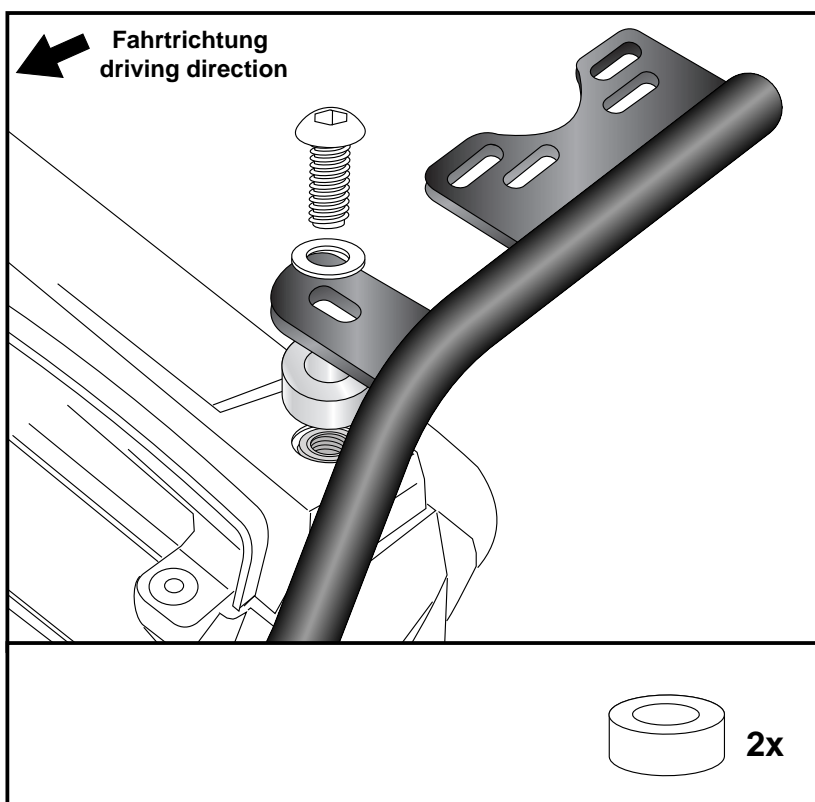

Fastening of the tube adapter left and right rear:

with original screws and washers.
Add alu spacer $\varnothing 25 \times \varnothing 11 \times 14$ mm between frame and adapter.

2