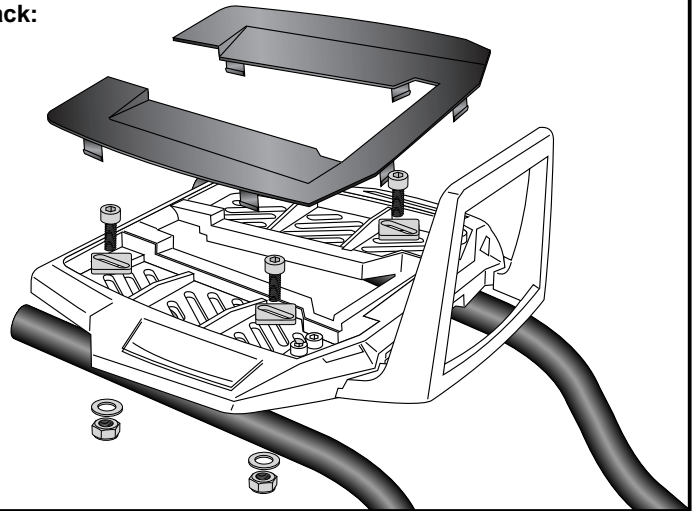

Easyrack

Alurack

Artikel Nr.: / Item-no.:

Artikel Nr.: / Item-no.:

6614559 01 05

6524559 01 05 anthrazit/anthracite

YAMAHA Tracer 900 / GT

ab Baujahr 2018 / from date of manufacture 2018

DE MONTAGEANLEITUNG
GB MOUNTING INSTRUCTIONS

Montage des Aluracks/Easyracks:

Das Rack wird mit den Zylinderschrauben M6x20, den Viereck-Scheiben 20x20xø6,4, den U-Scheiben ø6,4 und den selbstsichernden Muttern M6 auf den Halteadaptern verschraubt. Anschließend die Kunststoffabdeckung montieren.

Fastening of the Alurack/Easyracks:

On the mounting adapters.

Use allen screws M6 x 20 and special washer 20x20xø6,4. Secure with washers ø6,4 and self-lock nuts M6. Mount the plastic cover.

3

Alurack:

Easyrack:

DE ACHTUNG
GB CAUTION

Nach der Montage alle Verschraubungen auf festen Sitz kontrollieren ! Abgebaute Teile wieder montieren. Bitte beachten Sie unsere beigefügten Serviceinformationen.

Control all screw connections after the assembling for tightness! Reassemble the dismanteled parts. Please notice our enclosed service information.

Als weiteres Zubehör lieferbar:/ Also available:

42114559 00 91 Seitenständerplatte
6504559 00 05 Kofferträger Lock-it
6304559 00 05 C- Bow
5014559 00 05 Motorschutzbügel
5064559 00 09 Tankring
8104559 00 91 Motorschutzplatte

Weiteres Zubehör auf unsere Homepage. More accessories: see our homepage.

Hepco & Becker GmbH
An der Steinmauer 6
D-66955 Pirmasens
Germany

Tel.: +49 (0)6331 - 1453 - 100
Fax: +49 (0)6331 - 1453 - 120
eMail: vertrieb@hepco-becker.de
www.hepco-becker.de