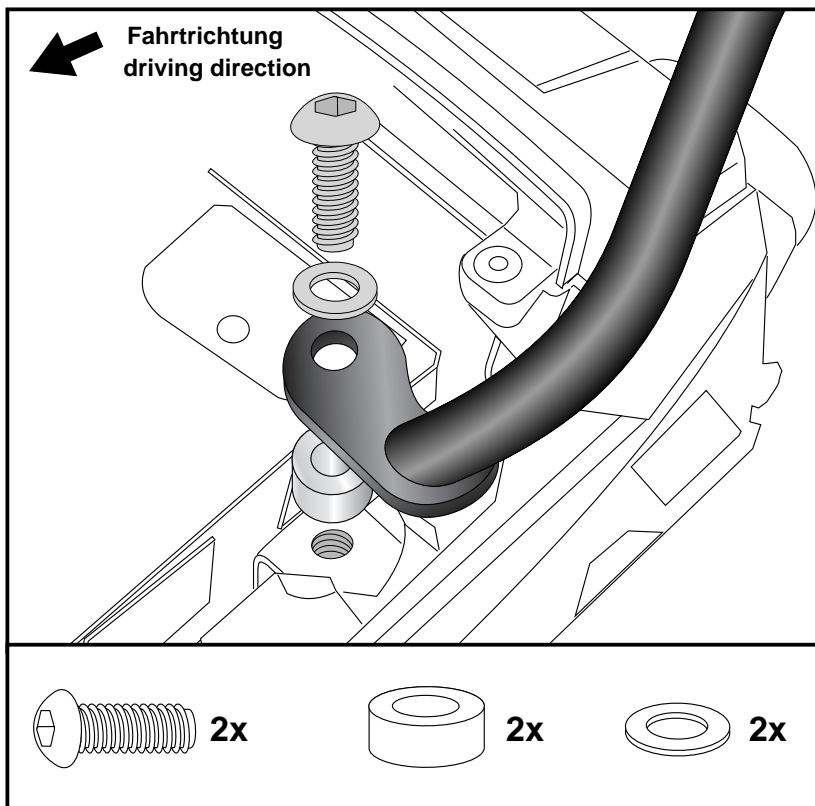

Fastening of the tube adapters left and right front:

with filister head screws M8x30 and washers $\varnothing 8,4$.
Add alu spacer $\varnothing 18 \times \varnothing 9 \times 10$ mm between frame and adapter.

1