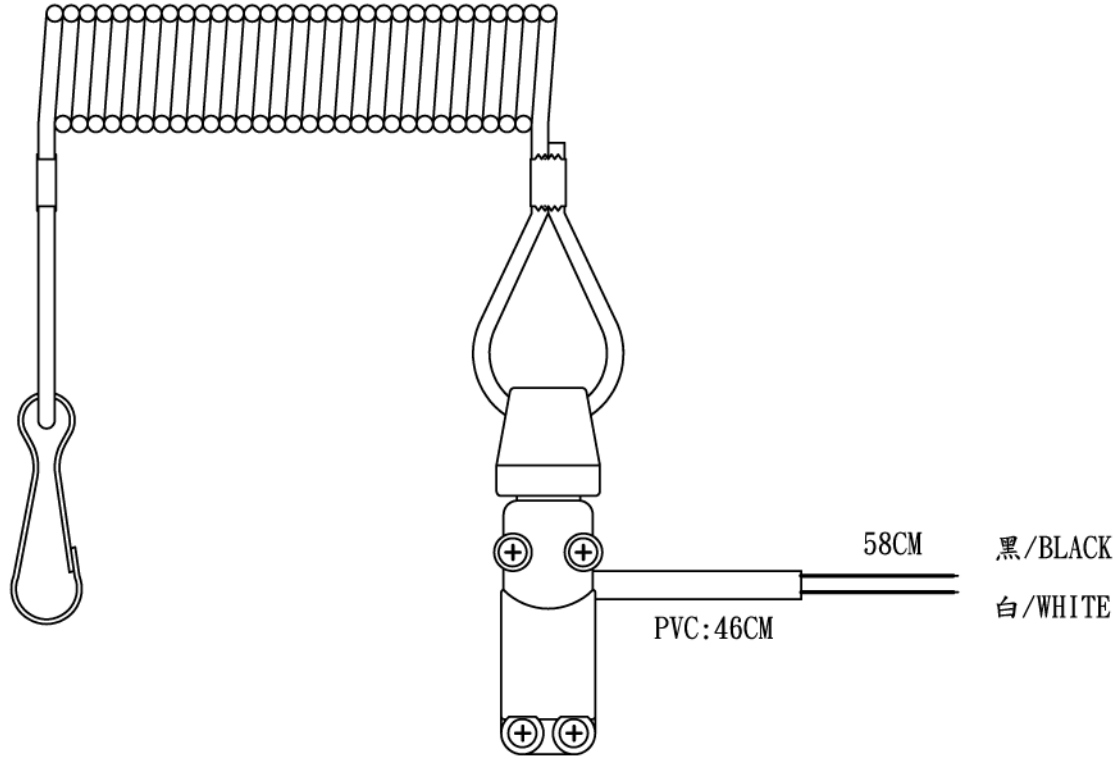

TEATHER SWITCH

PULL

INSET

TEATHER SWITCH		
	黑 BLACK	白 WHITE
PULL		
INSET	○—○	○—○

設符	日期	設變內容	確認
製圖人 李信勳	日期 2007/07/27		比例 SCALE
240-024		版本 1.0	圖紙 SHEET 1/1