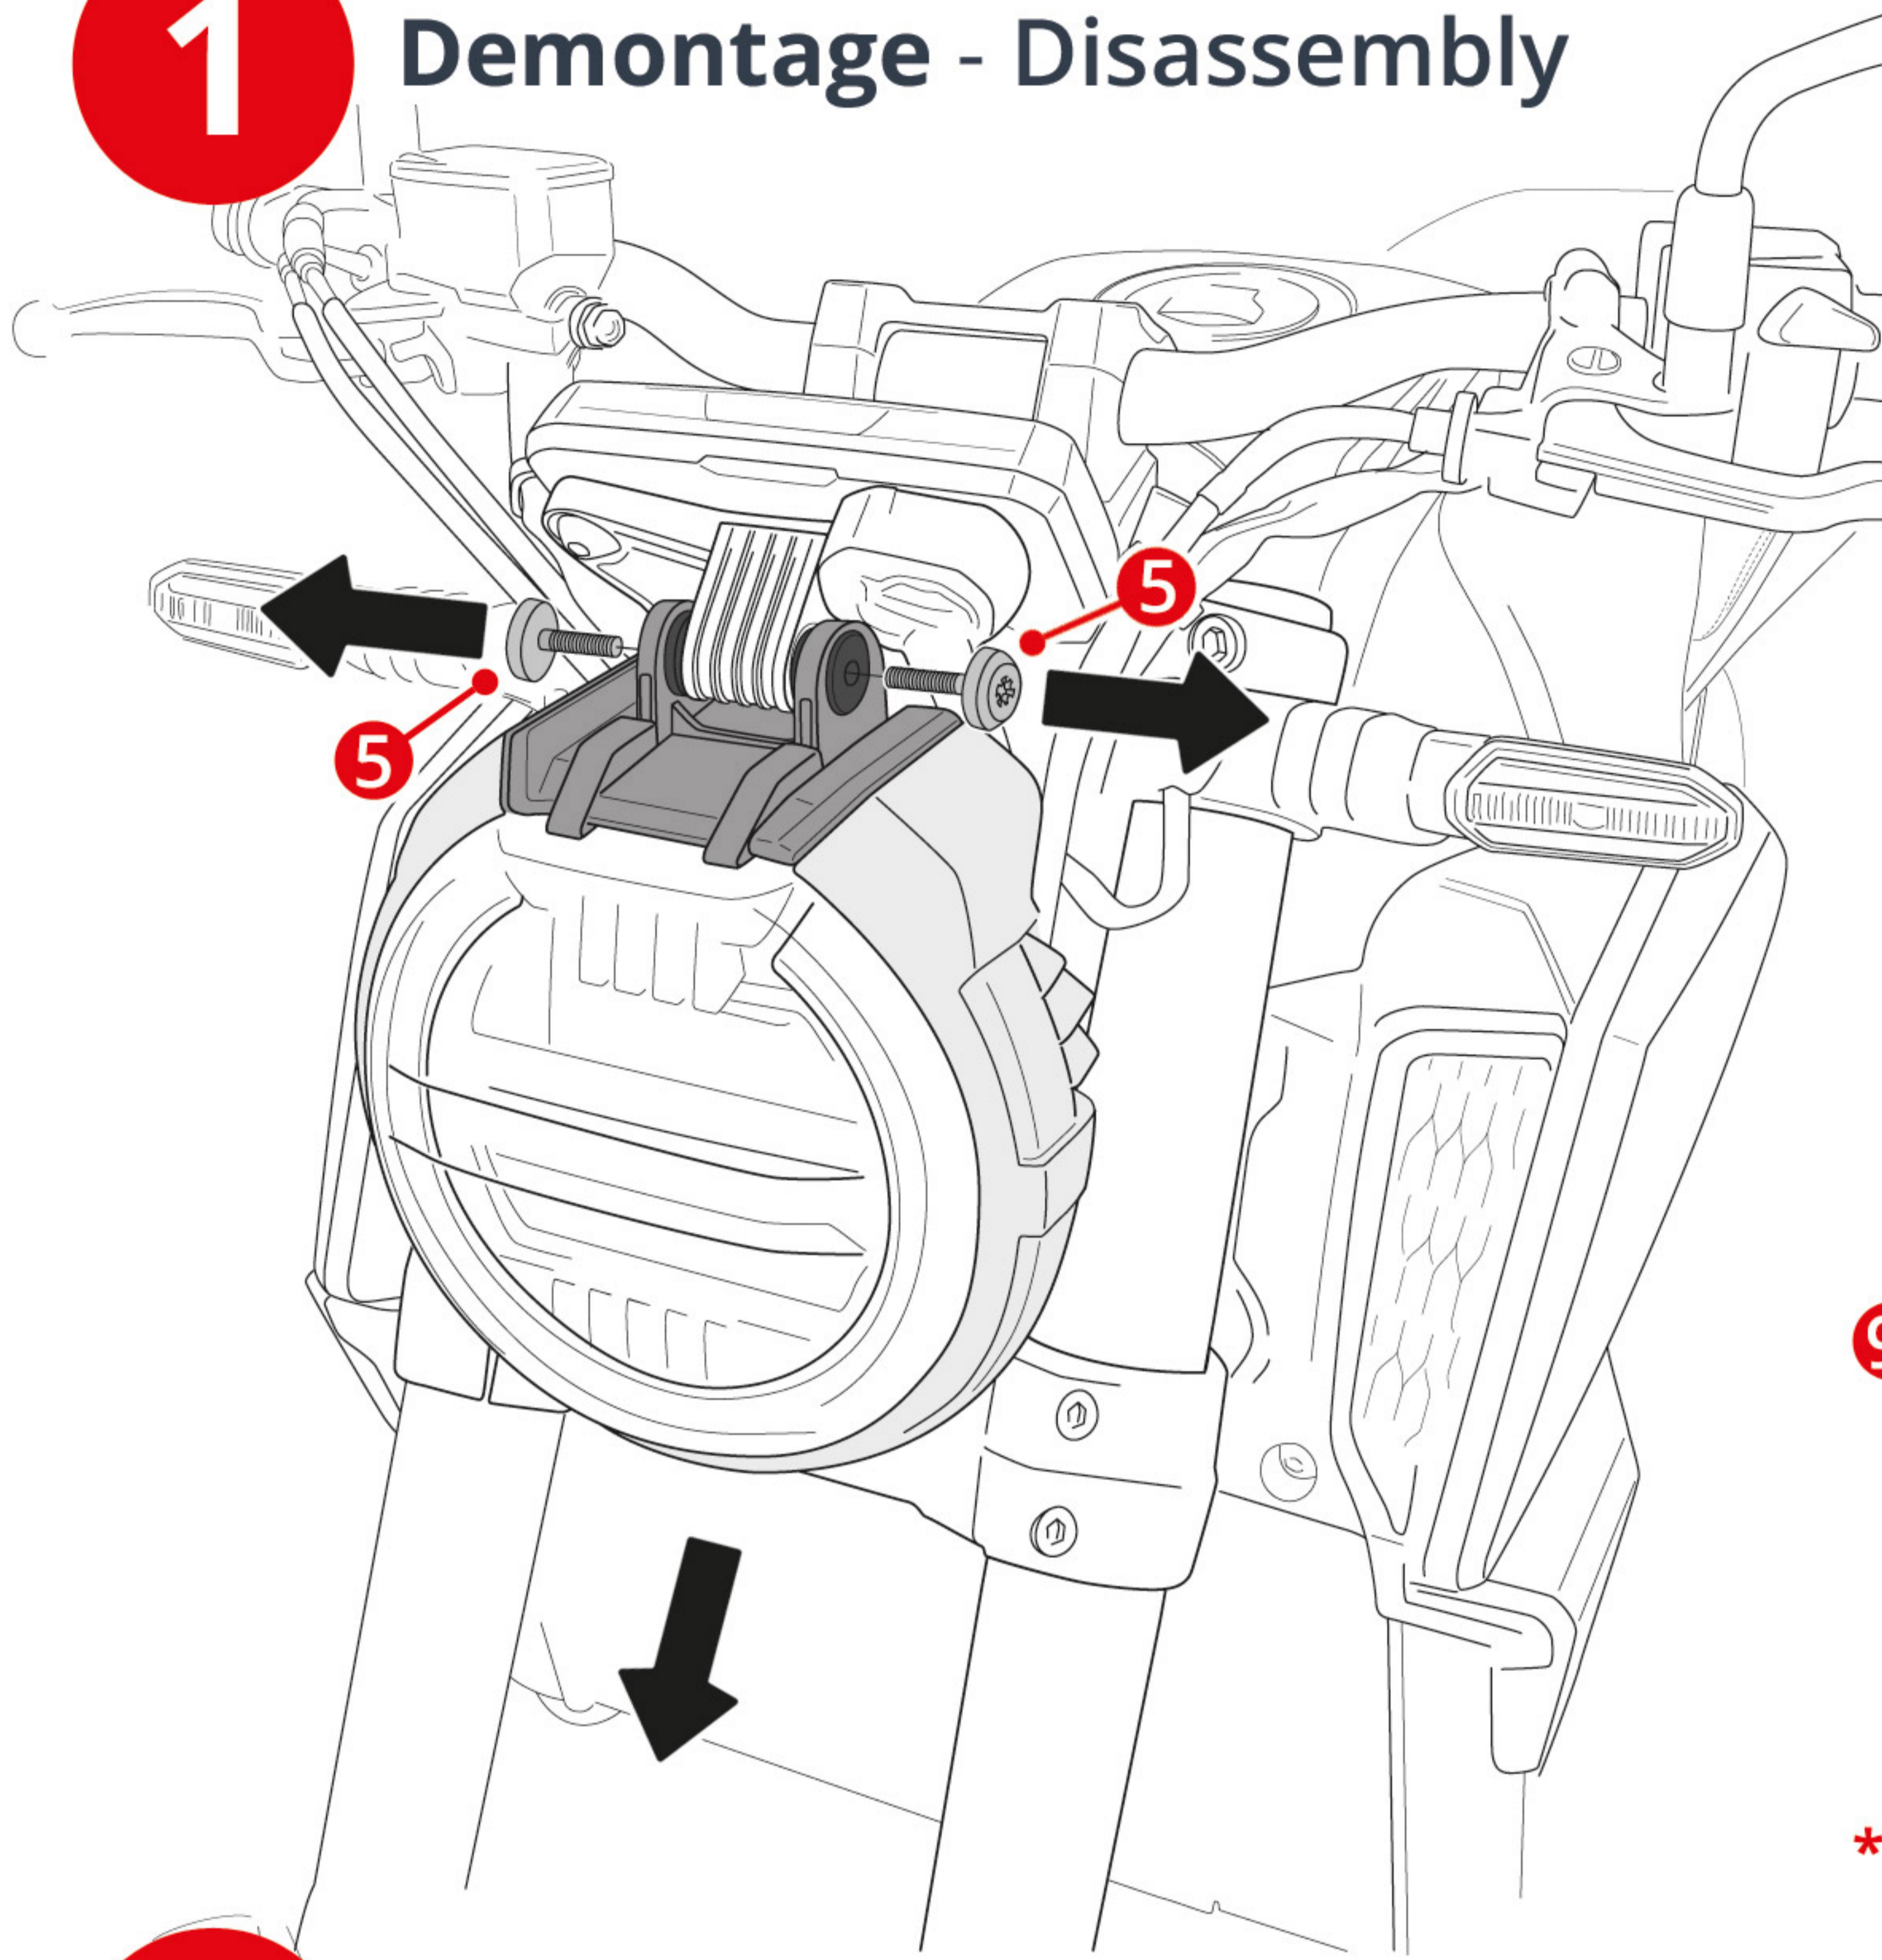

Montage Sport Scheibe - Sport screen instructions

6531309

NR	TEILE / PARTS	MENGE	BESCHREIBUNG	DESCRIPTION
1		x1	Ermax Sport Scheibe	Ermax hypersport screen
2		x1	Aluminium Haltebügel links	Aluminium left fixing bracket
3		x1	Aluminium Haltebügel rechts	Aluminium right fixing bracket
4		x2	<i>originale Cockpitschraube Ø6 x 14</i>	<i>Ø6 x 14 Original contrl panel screw</i>
5		x2	<i>originale Scheinwerferschraube Ø6 x 25</i>	<i>Ø6 x 25 Original headlight screw</i>
6		x4	Schraube M5 x 20 BHC schwarz	M5 x 20 Black BHC screw
7		x4	Gummieinsatz mit M5 Gewinde	Ø5 Wide rubber insert
8		x4	Kunststoffunterlegscheibe Ø5 L10 H1	Ø5 L10 H1 Nylon washer
9		x2	Vibrationsvernichter	Silentblock

1 Demontage - Disassembly

2 Montage - Assembly

3 Montage - Assembly

4 Montage - Assembly