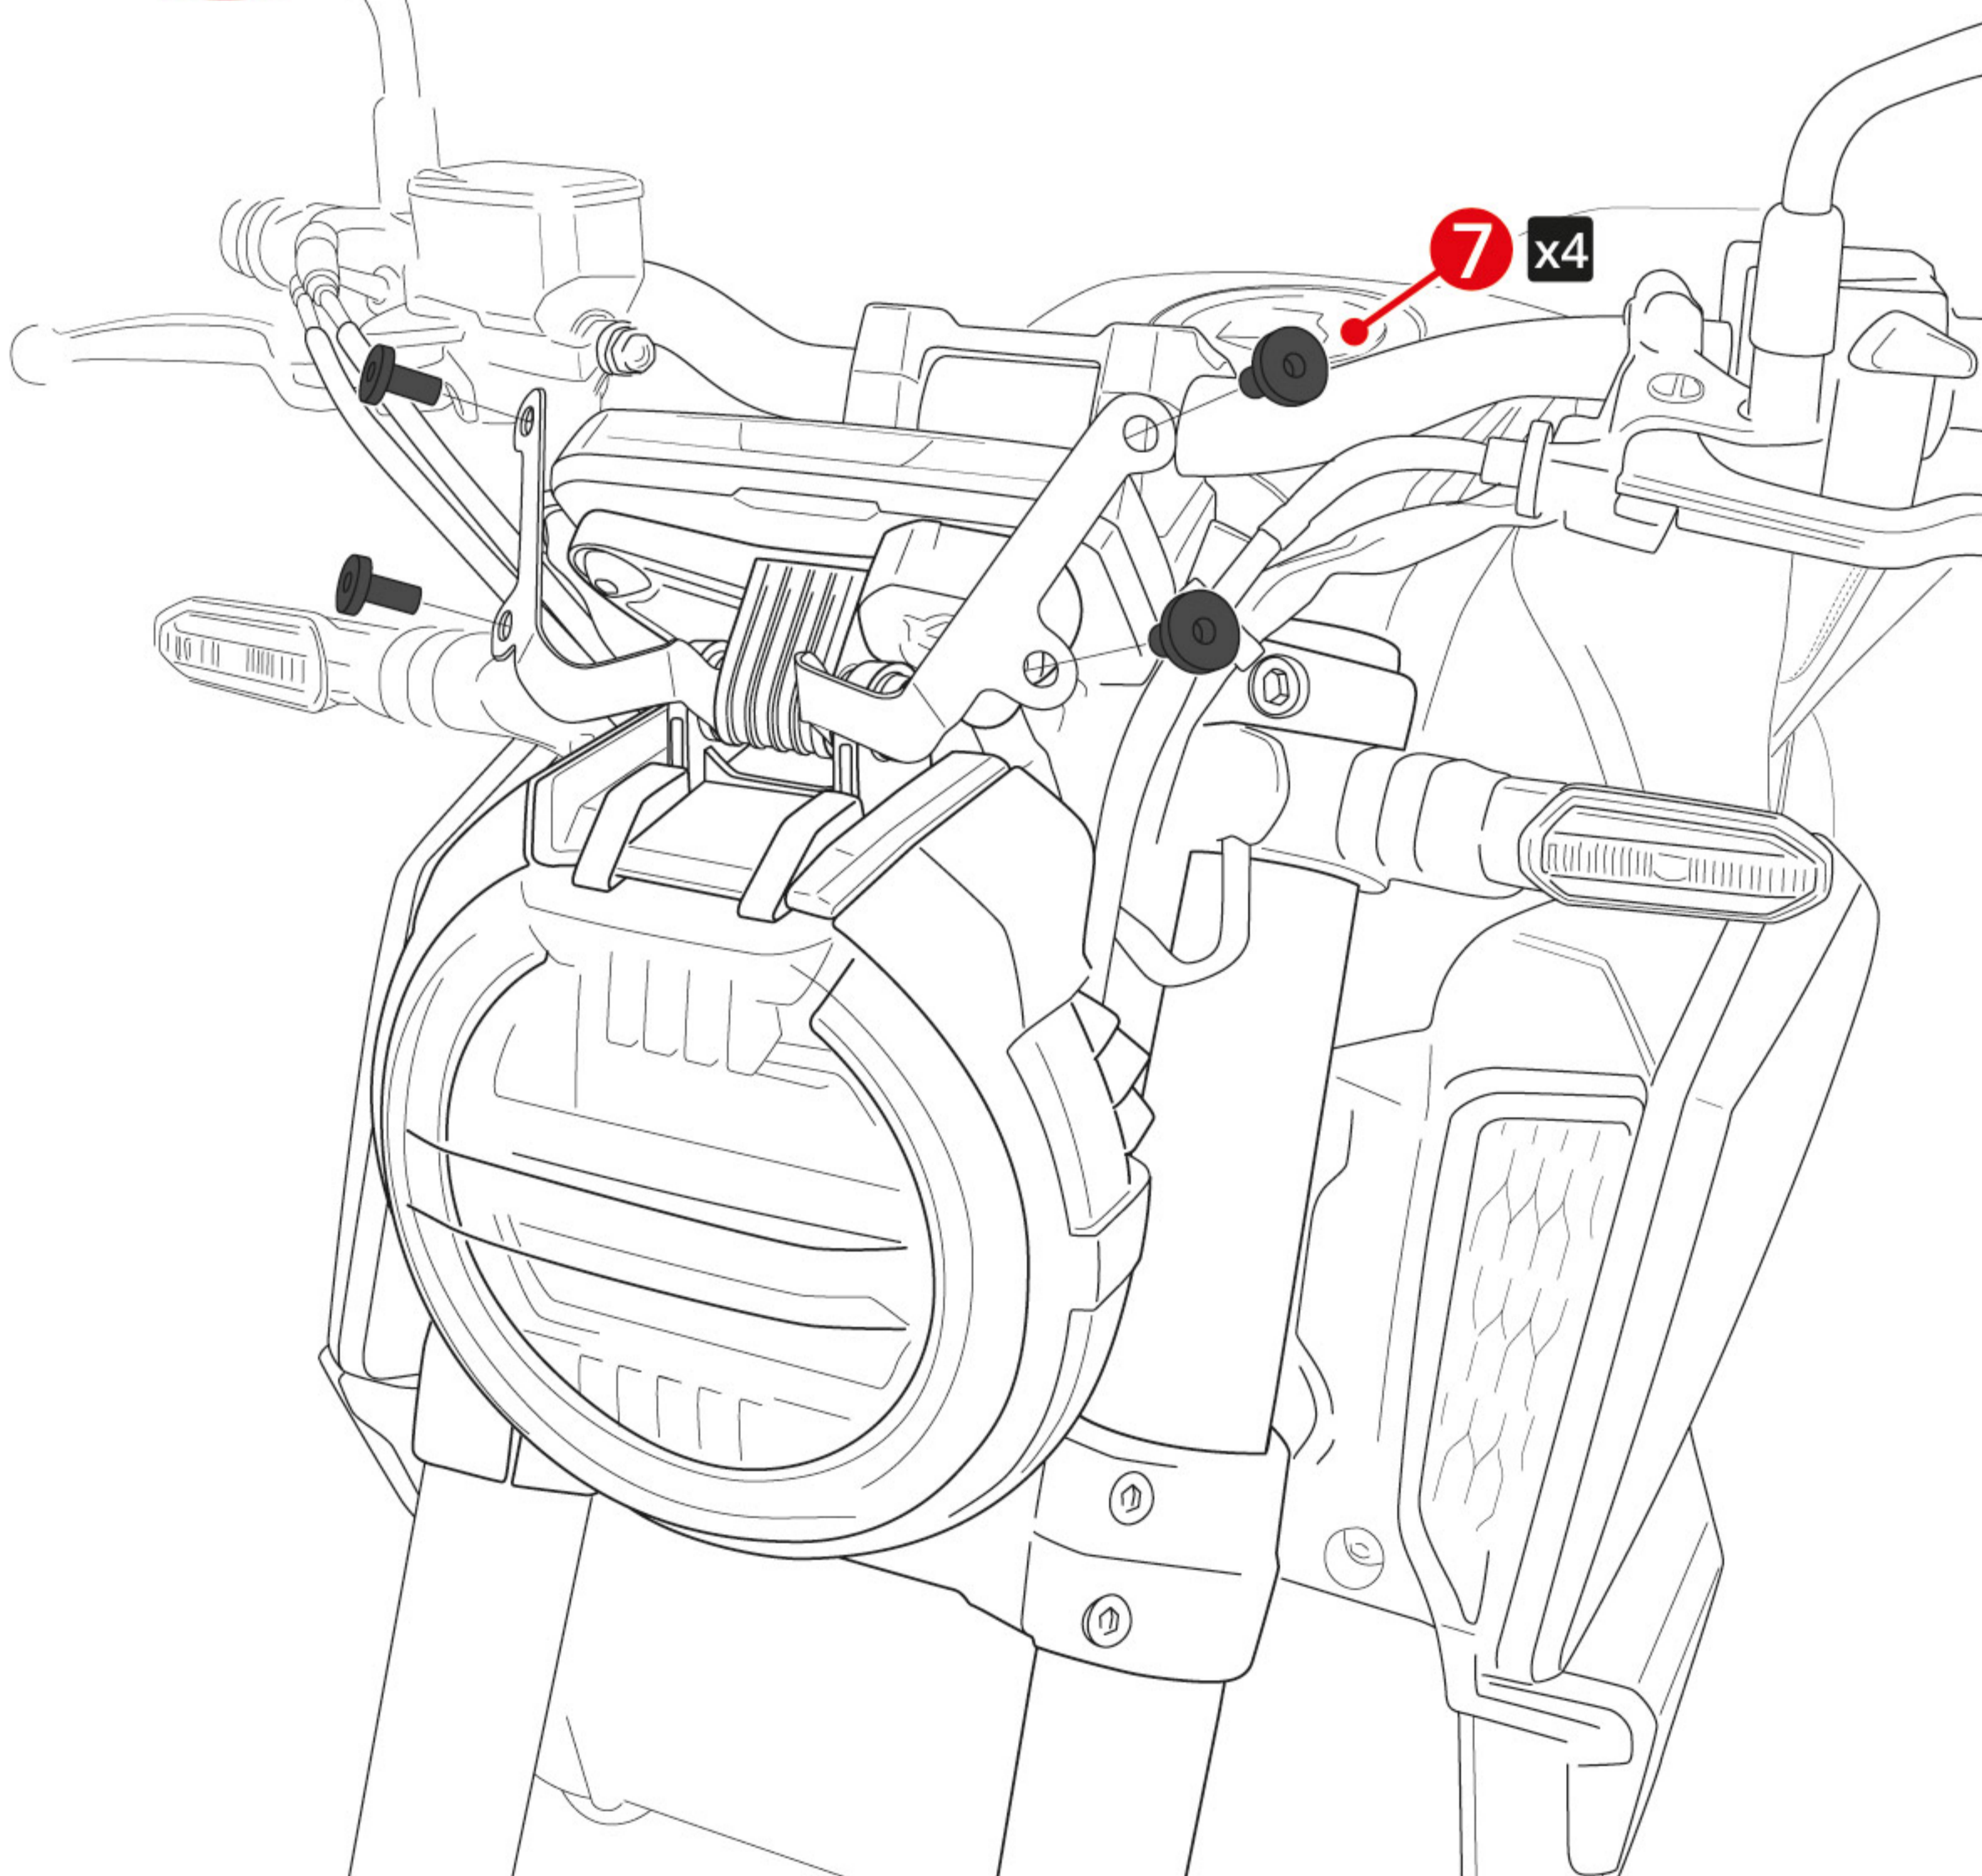

Montage Sport Scheibe - Sport screen instructions

6531309

NR	TEILE / PARTS	MENGE	BESCHREIBUNG	DESCRIPTION
1		x1	Ermax Sport Scheibe	Ermax hypersport screen
2		x1	Aluminium Haltebügel links	Aluminium left fixing bracket
3		x1	Aluminium Haltebügel rechts	Aluminium right fixing bracket
4		x2	<i>originale Cockpitschraube Ø6 x 14</i>	<i>Ø6 x 14 Original contrl panel screw</i>
5		x2	<i>originale Scheinwerferschraube Ø6 x 25</i>	<i>Ø6 x 25 Original headlight screw</i>
6		x4	Schraube M5 x 20 BHC schwarz	M5 x 20 Black BHC screw
7		x4	Gummieinsatz mit M5 Gewinde	Ø5 Wide rubber insert
8		x4	Kunststoffunterlegscheibe Ø5 L10 H1	Ø5 L10 H1 Nylon washer
9		x2	Vibrationsvernichter	Silentblock

1 Demontage - Disassembly

2 Montage - Assembly

3 Montage - Assembly

4 Montage - Assembly