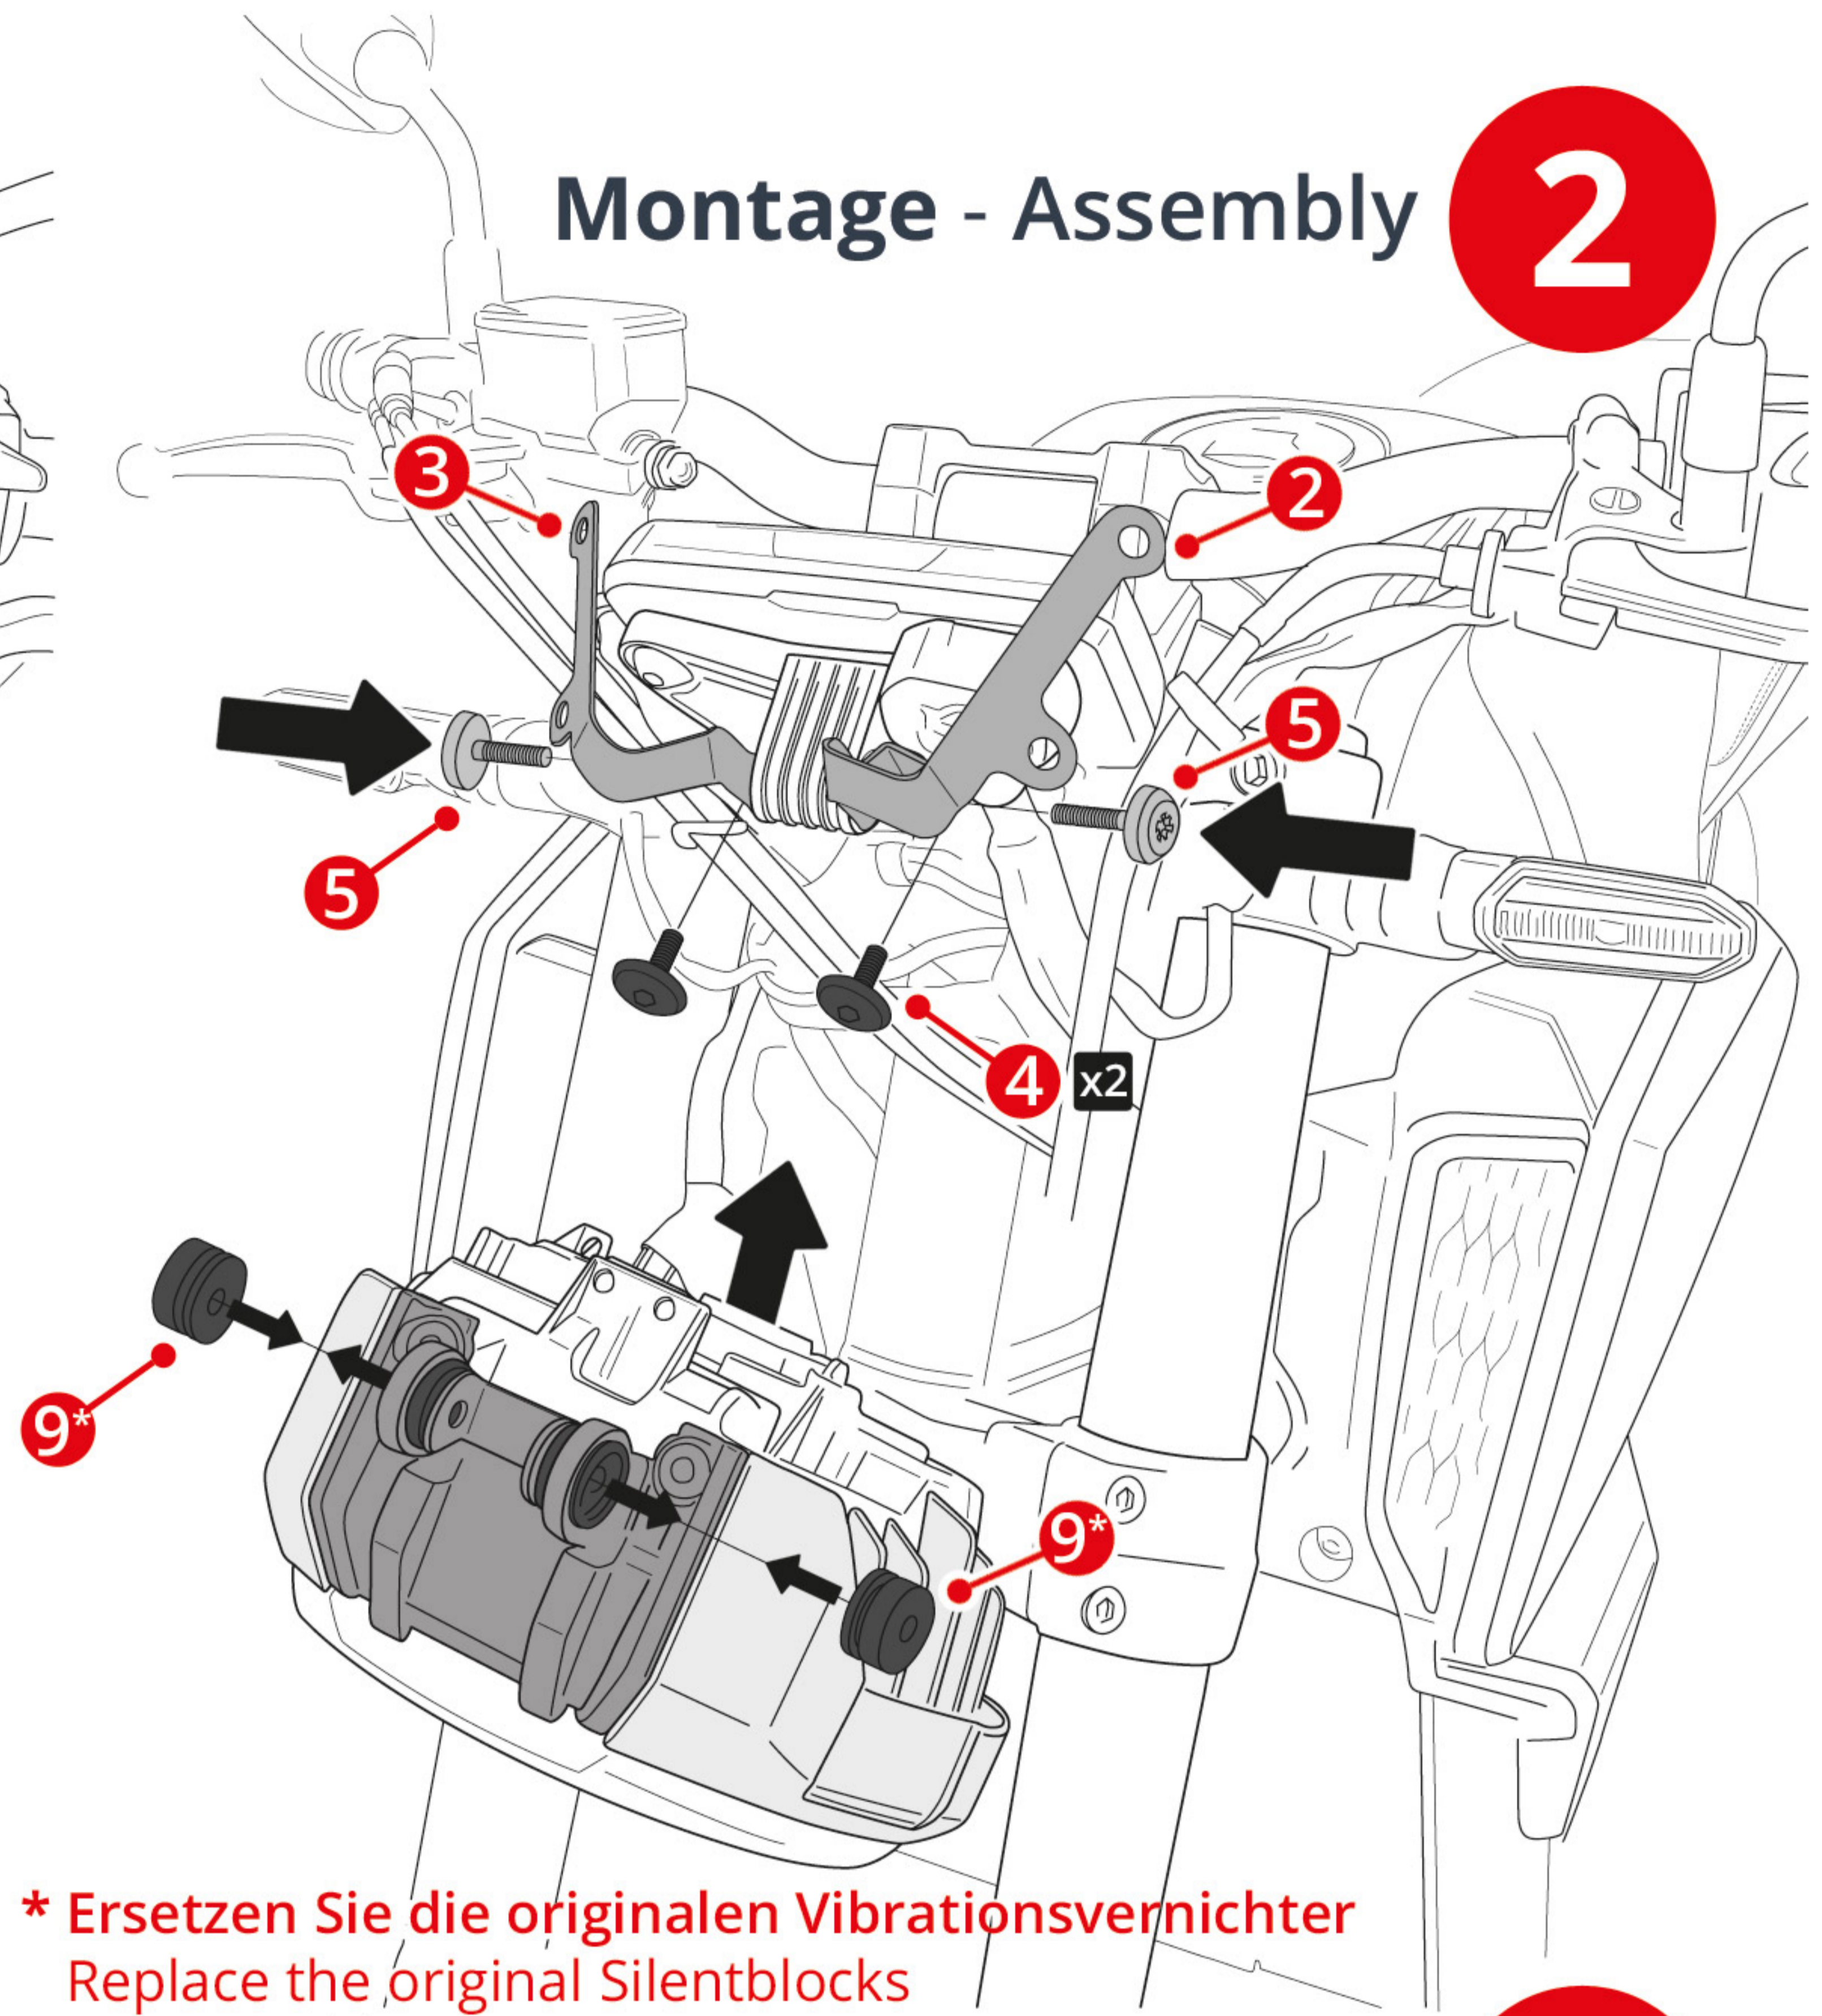

Montage Sport Scheibe - Sport screen instructions

6531309

NR	TEILE / PARTS	MENGE	BESCHREIBUNG	DESCRIPTION
1		x1	Ermax Sport Scheibe	Ermax hypersport screen
2		x1	Aluminium Haltebügel links	Aluminium left fixing bracket
3		x1	Aluminium Haltebügel rechts	Aluminium right fixing bracket
4		x2	<i>originale Cockpitschraube Ø6 x 14</i>	<i>Ø6 x 14 Original contrl panel screw</i>
5		x2	<i>originale Scheinwerferschraube Ø6 x 25</i>	<i>Ø6 x 25 Original headlight screw</i>
6		x4	Schraube M5 x 20 BHC schwarz	M5 x 20 Black BHC screw
7		x4	Gummieinsatz mit M5 Gewinde	Ø5 Wide rubber insert
8		x4	Kunststoffunterlegscheibe Ø5 L10 H1	Ø5 L10 H1 Nylon washer
9		x2	Vibrationsvernichter	Silentblock

1 Demontage - Disassembly

2 Montage - Assembly

3 Montage - Assembly

4 Montage - Assembly