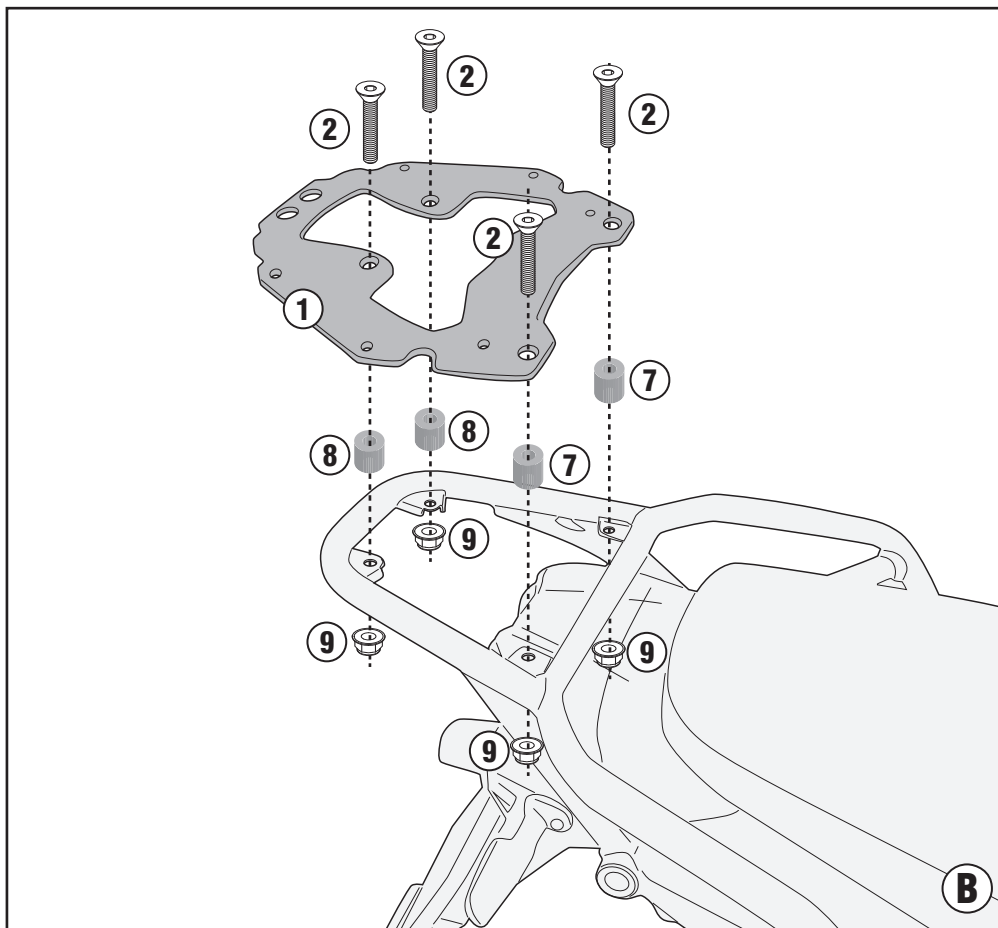

SR8203 - KR8203

PORTAPACCO SPECIFICO - SPECIFIC HOLDER - PORTE-PAQUET SPÉCIFIQUE - SPEZIFISCHER TRÄGER - PORTA-EQUIPAJE ESPECÍFICO - TRANSPORTADOR ESPECÍFICO

MOTO GUZZI V85 TT (2019)

ISTRUZIONI DI MONTAGGIO - MOUNTING INSTRUCTIONS
INSTRUCTIONS DE MONTAGE - BAUANLEITUNG
INSTRUCCIONES DE MONTAJE - INSTRUÇÕES DE MONTAGEM