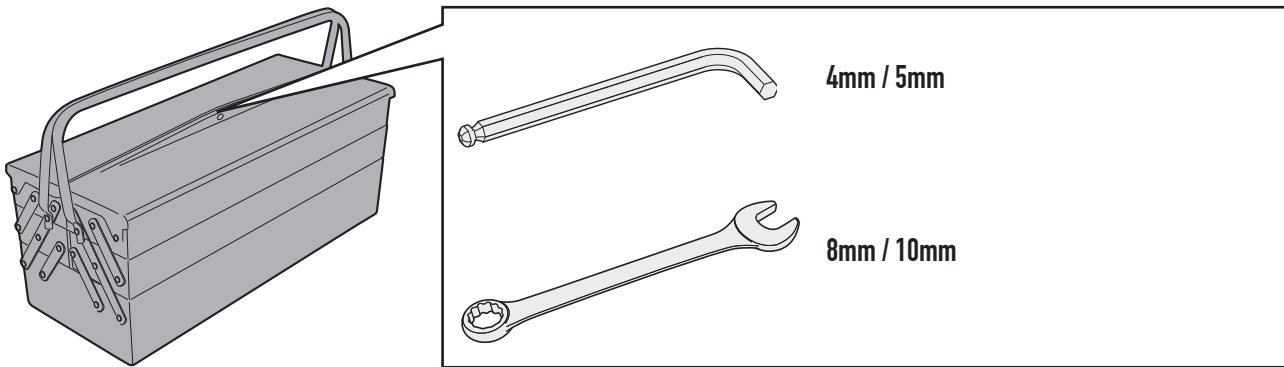

SR8203 - KR8203

PORTAPACCO SPECIFICO - SPECIFIC HOLDER - PORTE-PAQUET SPÉCIFIQUE - SPEZIFISCHER TRÄGER - PORTA-EQUIPAJE ESPECÍFICO - TRANSPORTADOR ESPECÍFICO

MOTO GUZZI V85 TT (2019)

SR8203 - KR8203

PORTAPACCO SPECIFICO - SPECIFIC HOLDER - PORTE-PAQUET SPÉCIFIQUE - SPEZIFISCHER TRÄGER - PORTA-EQUIPAJE ESPECÍFICO - TRANSPORTADOR ESPECÍFICO