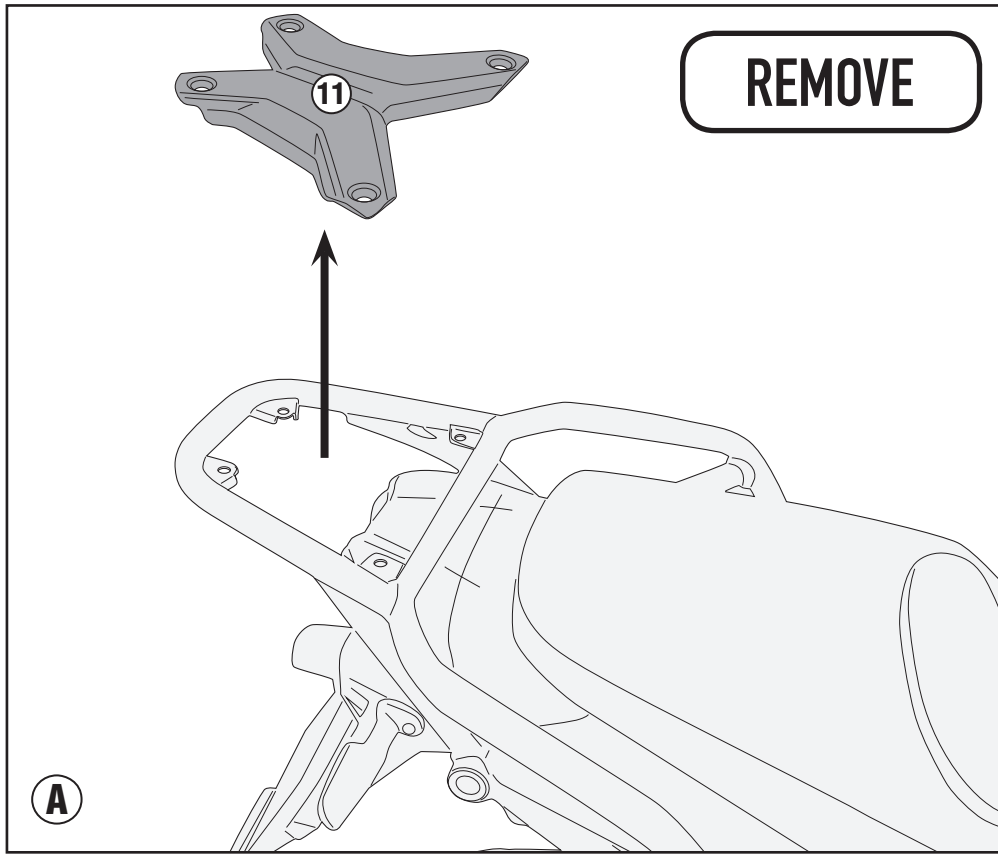

SR8203 - KR8203

PORTAPACCO SPECIFICO - SPECIFIC HOLDER - PORTE-PAQUET SPÉCIFIQUE - SPEZIFISCHER TRÄGER - PORTA-EQUIPAJE ESPECÍFICO - TRANSPORTADOR ESPECÍFICO

MOTO GUZZI V85 TT (2019)

ISTRUZIONI DI MONTAGGIO - MOUNTING INSTRUCTIONS
INSTRUCTIONS DE MONTAGE - BAUANLEITUNG
INSTRUCCIONES DE MONTAJE - INSTRUÇÕES DE MONTAGEM