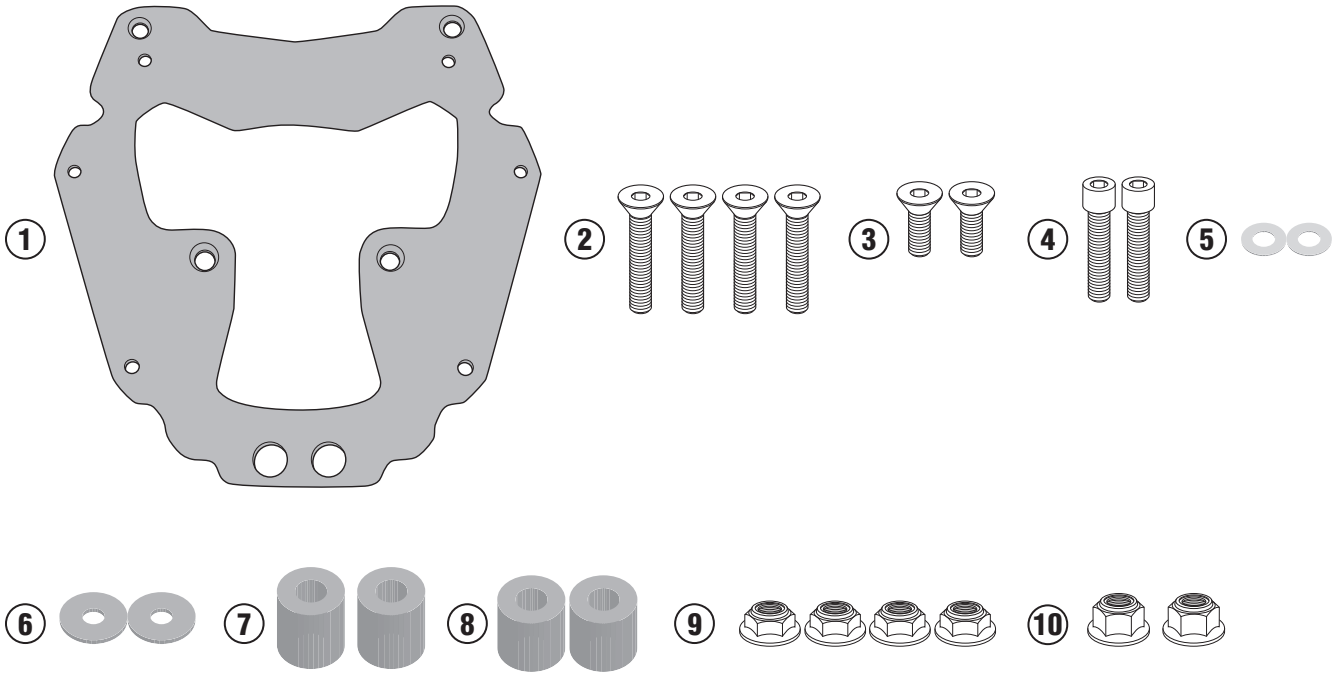

SR8203 – KR8203

PORTAPACCO SPECIFICO – SPECIFIC HOLDER – PORTE-PAQUET SPÉCIFIQUE – SPEZIFISCHER TRÄGER – PORTA-EQUIPAJE ESPECÍFICO – TRANSPORTADOR ESPECÍFICO

MOTO GUZZI V85 TT (2019)

N°	Descrizione	Caratteristiche	Codice	Quantità
1	Supporto - Support - Support Halterung - Soporte - Apoio	-	GL4180V	1
2	Vite - Screw Vis - Schraube Tornillo - Parafuso	TSP M6X35	635TSP	4
3	Vite - Screw Vis - Schraube Tornillo - Parafuso	TSP M6x20	620TSP	2
4	Vite - Screw Vis - Schraube Tornillo - Parafuso	TCE M6x25	625TCE	2
5	Rondella - Washer - Rondelle Scheibe - Arandela - Arruela	Ø6	6RON	2
6	Rondella - Washer - Rondelle Scheibe - Arandela - Arruela	Ø6	618RON	2
7	Distanziale - Spacer Entretoise - Distanzstueck Distanciador - Espaçado	Ø18x20 Foro 8,5mm	C18L20F8,5T	2
8	Distanziale - Spacer Entretoise - Distanzstueck Distanciador - Espaçado	Ø18x18 Foro 8,5mm	C18L18F8,5T	2
9	Dado - Bolt - Ecrou Mutter - Tuerca - Porca	Dado Autobloccante Flangiato Basso M6	6DADIABFN	4
10	Dado - Bolt - Ecrou Mutter - Tuerca - Porca	Dado Autobloccante Flangiato Alto M6	6DADIAFLN	2
11	Componenti Originali - Original Parts Parties Originales - Original Bauteile Componentes Originales - Componentes Originais	-	-	-
12	Particolari Inclusi Nel Kit Viteria Della Piastra Components Included In The Fitting Kit Of The Plate Pièces Inclues Dans Le Kit De Vis De La Platine Die Einzelnen Teile Sind Bei Montagekit Der Platte Enthalten Despieces Incluidos En El Kit De Anclajes De La Parrilla Explodiu Incluído No Kit As Âncoras Da Grelha	-	-	-

SR8203 - KR8203

PORTAPACCO SPECIFICO - SPECIFIC HOLDER - PORTE-PAQUET SPÉCIFIQUE - SPEZIFISCHER TRÄGER - PORTA-EQUIPAJE ESPECÍFICO - TRANSPORTADOR ESPECÍFICO

MOTO GUZZI V85 TT (2019)

SR8203 - KR8203

PORTAPACCO SPECIFICO - SPECIFIC HOLDER - PORTE-PAQUET SPÉCIFIQUE - SPEZIFISCHER TRÄGER - PORTA-EQUIPAJE ESPECÍFICO - TRANSPORTADOR ESPECÍFICO

MOTO GUZZI V85 TT (2019)

M9 PLATE

M8 PLATE

M5/M5M/M7 PLATE