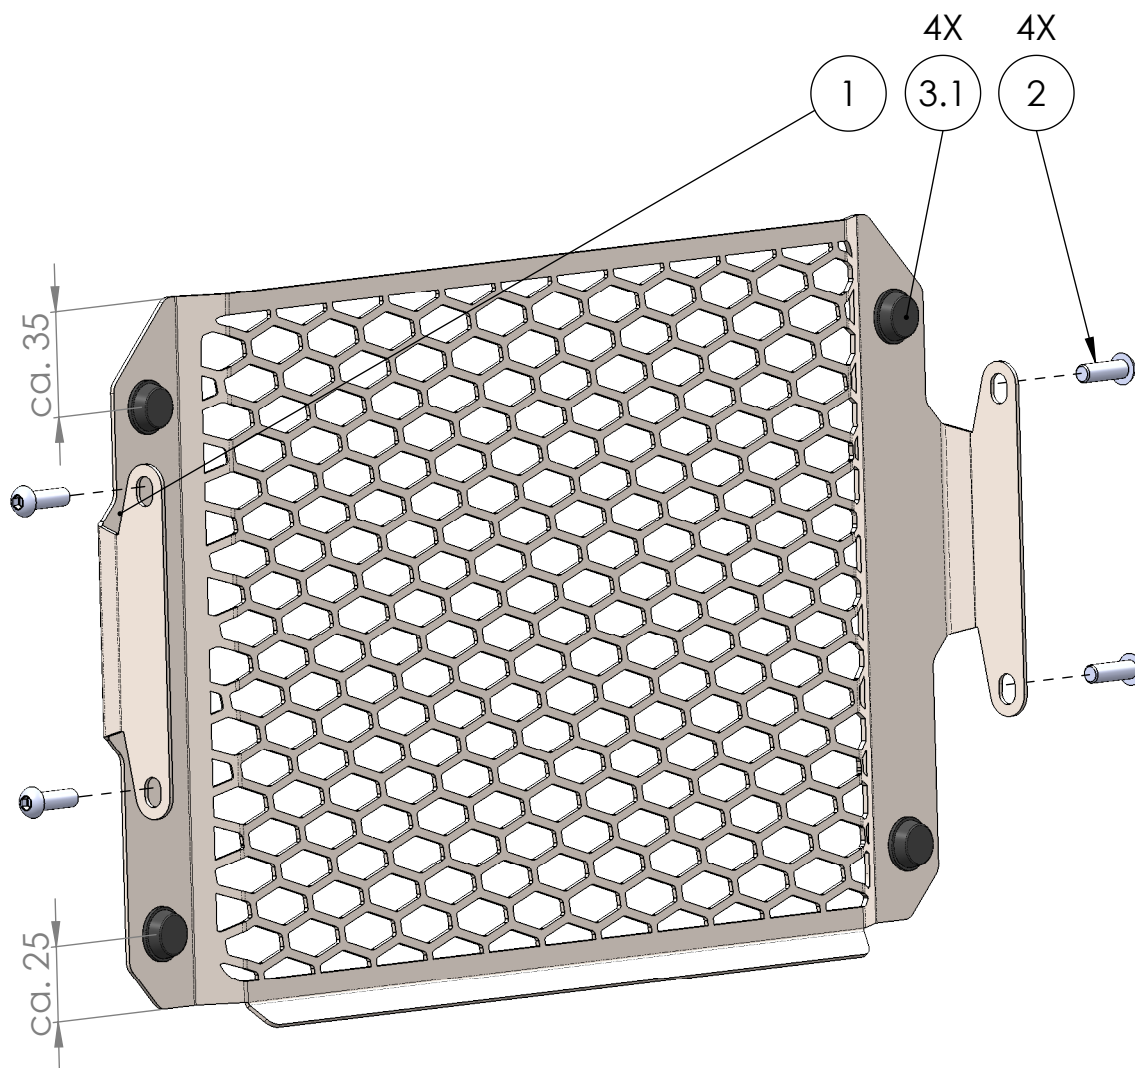

Artikelnummer:
Item No. 10004689

Rev.:
./.

Ausgabedatum:
25.07.2018

Kühlerabdeckungsset Ibx

POS-NR.	Zeichnungsnummer	BESCHREIBUNG	MENGE	Anzugs- moment	Besonderheiten
1	1475_0_11	Kühlerabdeckungsblech	1		
2	Originalteil	Innensechskantschraube M6x20	4	12	
3	1471_0_12	Montageset KA Honda CB 1000 R Bj.18-	1		
3.1	SR 1593	Anschlagpuffer selb.-kl. 18x6	4		