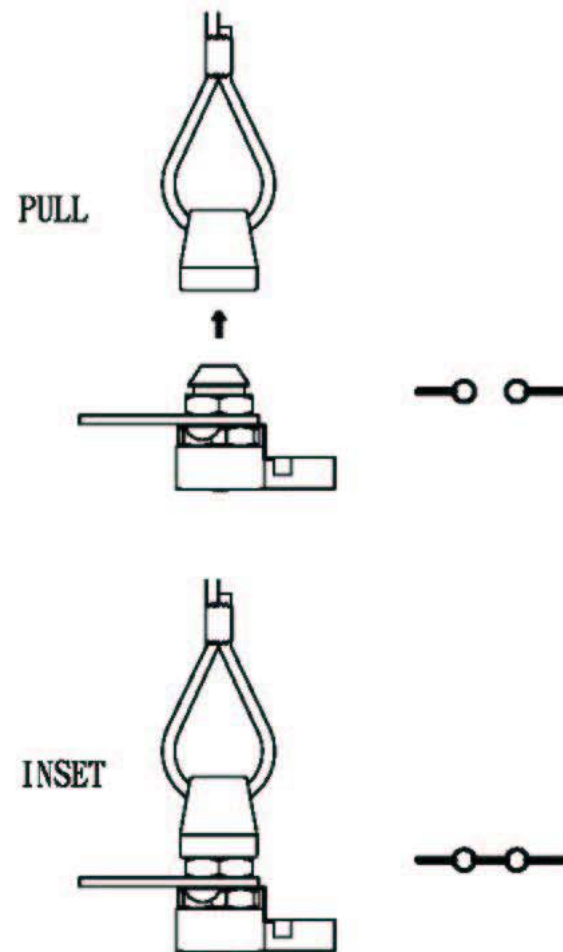

TEATHER SWITCH

"A" 详图

TEATHER SWITCH		
	黑 BLACK	白 WHITE
PULL		
INSET	○	○

设计	日期	设计内容	审核
设计人 李德刚	日期 2007/07/30		比例 SCALE
240-027		版本 1.0	图号 SHEET 1/1