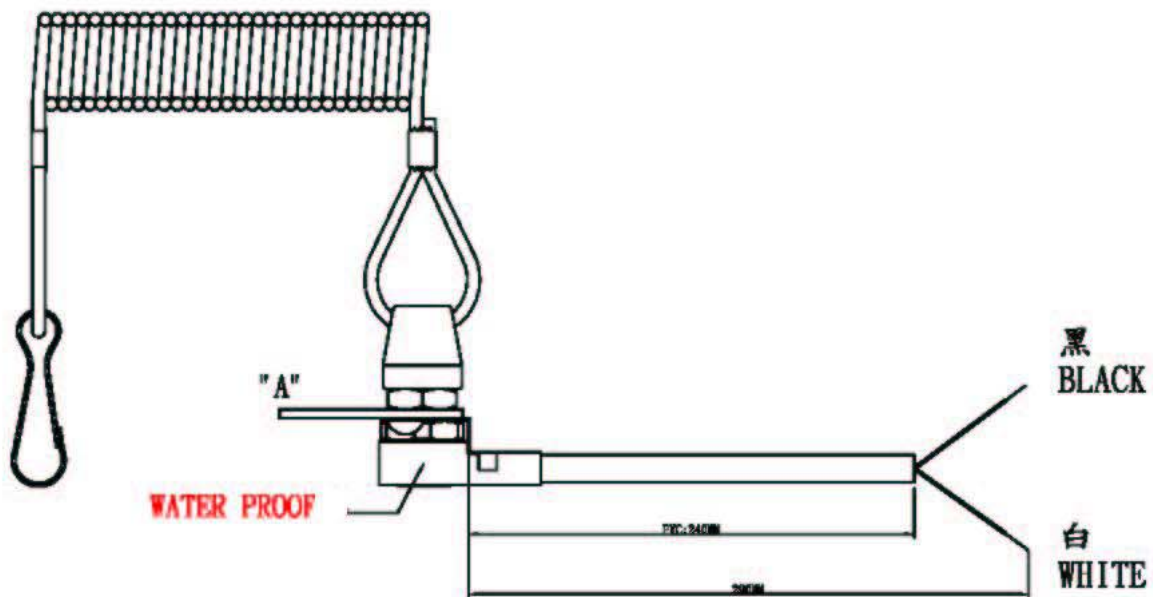

TEATHER SWITCH

"A" 详图

TEATHER SWITCH		
	黑 BLACK	白 WHITE
PULL		
INSET	○	○

设计	日期	设计内容	审核
设计人 李德刚	日期 2007/07/30		比例 SCALE
240-027		版本 1.0	图号 SHEET 1/1