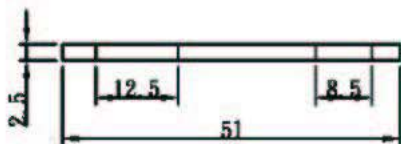

TEATHER SWITCH

"A" 详图

TEATHER SWITCH		
	黑 BLACK	白 WHITE
PULL		
INSET	○	○

设计	日期	设计内容	审核
设计人 李德刚	日期 2007/07/30		比例 SCALE
240-027		版本 1.0	图号 SHEET 1/1