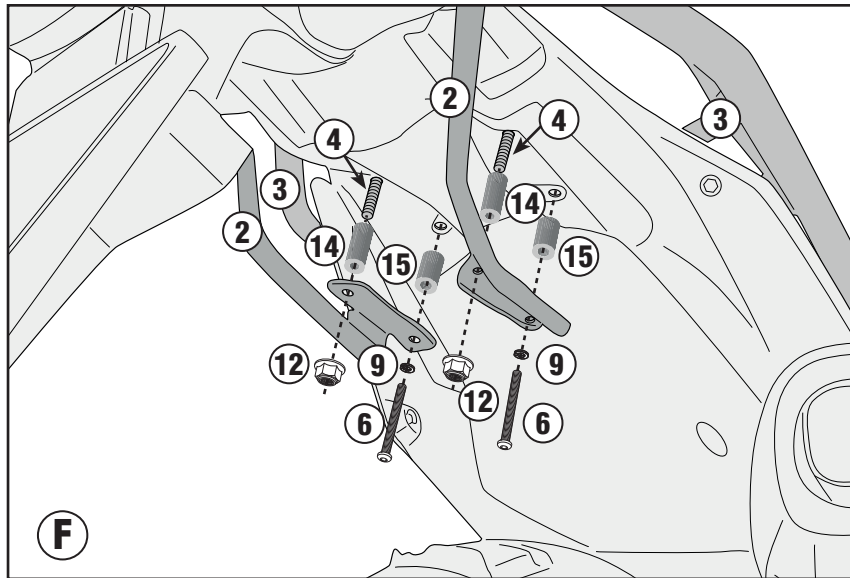

SR2145 - KR2145

PORTAPACCO SPECIFICO - SPECIFIC HOLDER - PORTE-PAQUET SPÉCIFIQUE - SPEZIFISCHER TRÄGER - PORTA-EQUIPAJE ESPECÍFICO - TRANSPORTADOR ESPECÍFICO

YAMAHA TÉNÉRÉ 700 (2019)

ONLY SR2145

SR2145+PL02145

SR2145 - KR2145

PORTAPACCO SPECIFICO - SPECIFIC HOLDER - PORTE-PAQUET SPÉCIFIQUE - SPEZIFISCHER TRÄGER - PORTA-EQUIPAJE ESPECÍFICO - TRANSPORTADOR ESPECÍFICO

YAMAHA TÉNÉRÉ 700 (2019)

M9 PLATE

M8 PLATE

M5/M5M/M6M PLATE