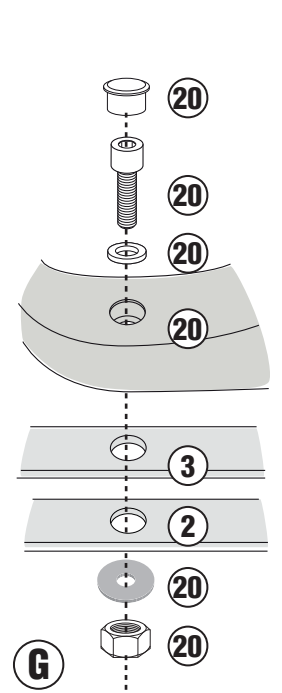

SR2145 - KR2145

PORTAPACCO SPECIFICO - SPECIFIC HOLDER - PORTE-PAQUET SPÉCIFIQUE - SPEZIFISCHER TRÄGER - PORTA-EQUIPAJE ESPECÍFICO - TRANSPORTADOR ESPECÍFICO

YAMAHA TÉNÉRÉ 700 (2019)

M9 PLATE

M8 PLATE

M5/M5M/M6M PLATE