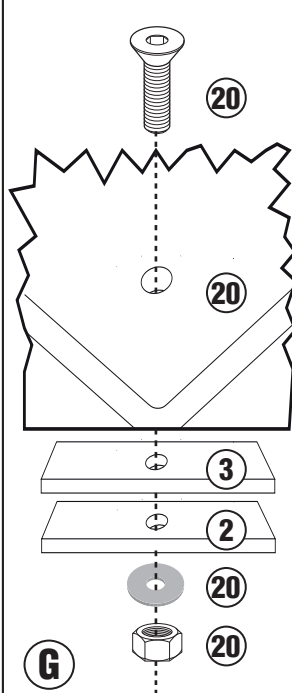

SR2145 - KR2145

PORTAPACCO SPECIFICO - SPECIFIC HOLDER - PORTE-PAQUET SPÉCIFIQUE - SPEZIFISCHER TRÄGER - PORTA-EQUIPAJE ESPECÍFICO - TRANSPORTADOR ESPECÍFICO

YAMAHA TÉNÉRÉ 700 (2019)

M9 PLATE

M8 PLATE

M5/M5M/M6M PLATE