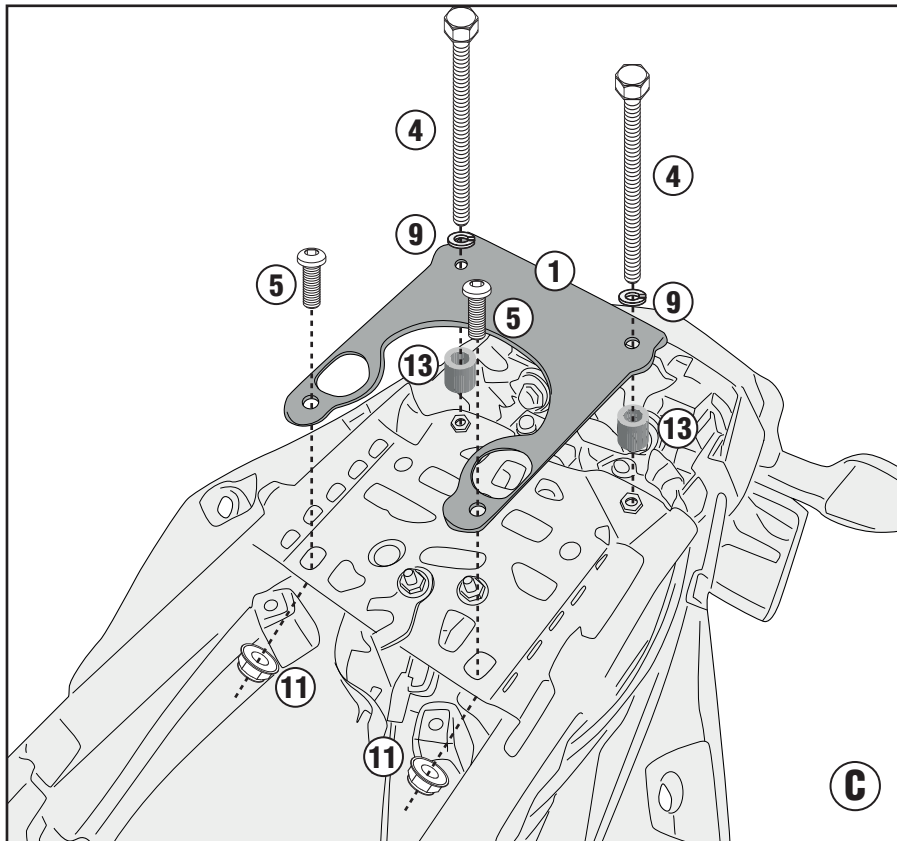

SR2145 - KR2145

PORTAPACCO SPECIFICO - SPECIFIC HOLDER - PORTE-PAQUET SPÉCIFIQUE - SPEZIFISCHER TRÄGER - PORTA-EQUIPAJE ESPECÍFICO - TRANSPORTADOR ESPECÍFICO

YAMAHA TÉNÉRÉ 700 (2019)