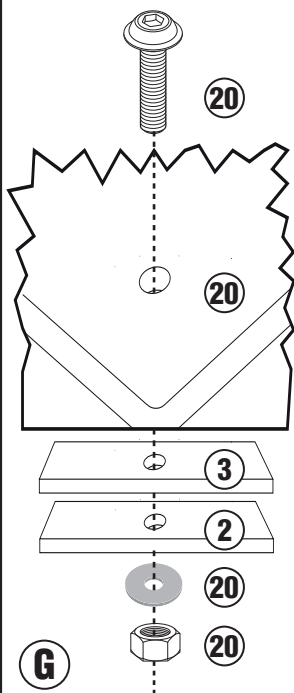

SR2145 - KR2145

PORTAPACCO SPECIFICO - SPECIFIC HOLDER - PORTE-PAQUET SPÉCIFIQUE - SPEZIFISCHER TRÄGER - PORTA-EQUIPAJE ESPECÍFICO - TRANSPORTADOR ESPECÍFICO

YAMAHA TÉNÉRÉ 700 (2019)

M9 PLATE

M8 PLATE

M5/M5M/M6M PLATE

ISTRUZIONI DI MONTAGGIO - MOUNTING INSTRUCTIONS
INSTRUCTIONS DE MONTAGE - BAUANLEITUNG
INSTRUCCIONES DE MONTAJE - INSTRUÇÕES DE MONTAGEM