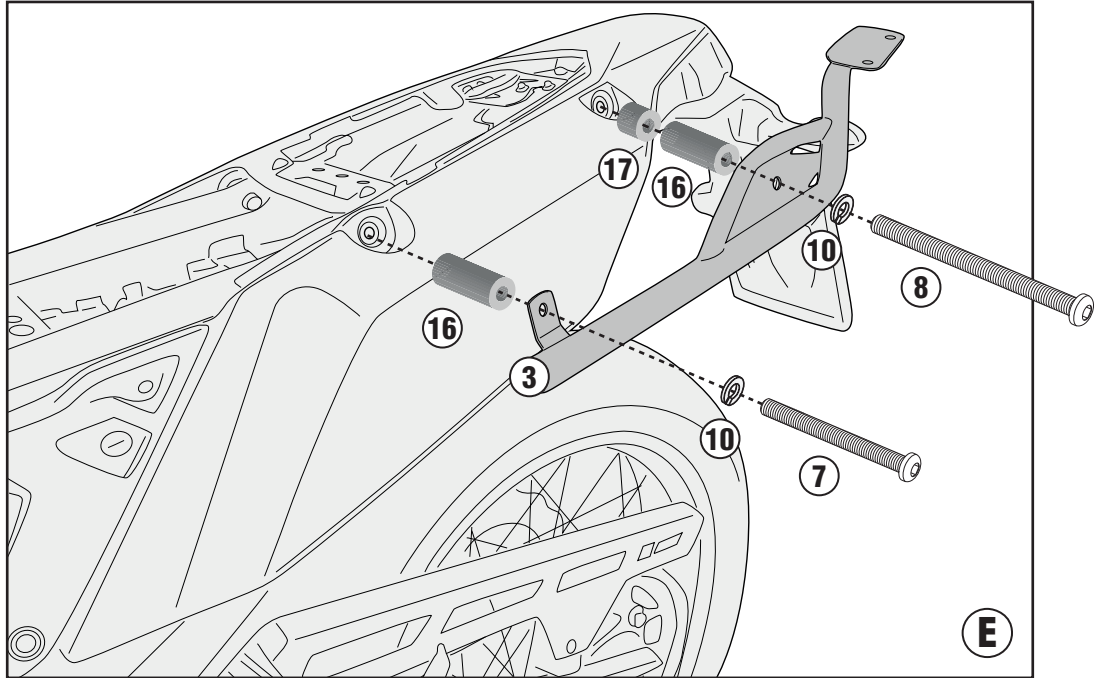

SR2145 - KR2145

PORTAPACCO SPECIFICO - SPECIFIC HOLDER - PORTE-PAQUET SPÉCIFIQUE - SPEZIFISCHER TRÄGER - PORTA-EQUIPAJE ESPECÍFICO - TRANSPORTADOR ESPECÍFICO

YAMAHA TÉNÉRÉ 700 (2019)

ONLY SR2145