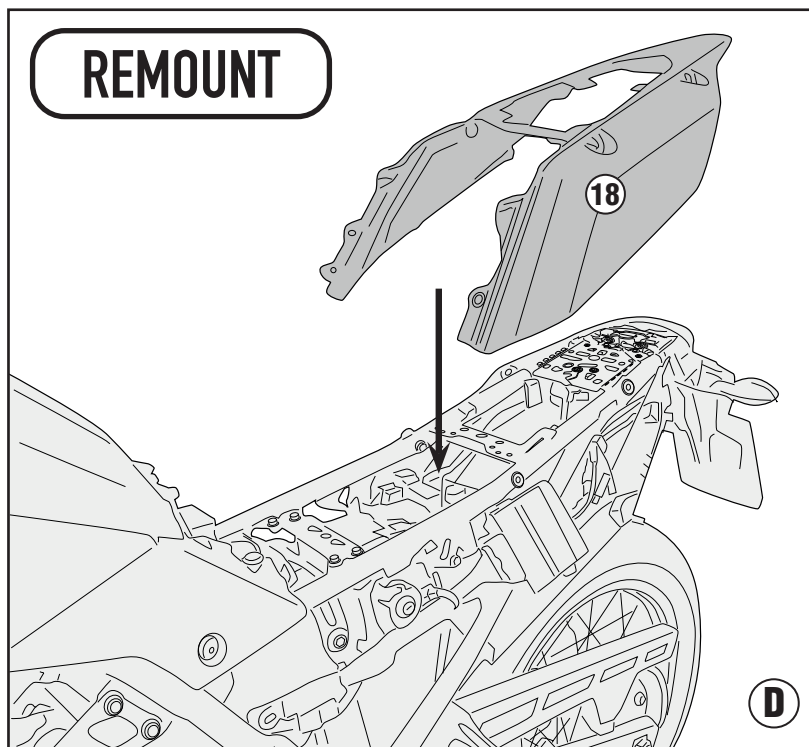

SR2145 - KR2145

PORTAPACCO SPECIFICO - SPECIFIC HOLDER - PORTE-PAQUET SPÉCIFIQUE - SPEZIFISCHER TRÄGER - PORTA-EQUIPAJE ESPECÍFICO - TRANSPORTADOR ESPECÍFICO

YAMAHA TÉNÉRÉ 700 (2019)