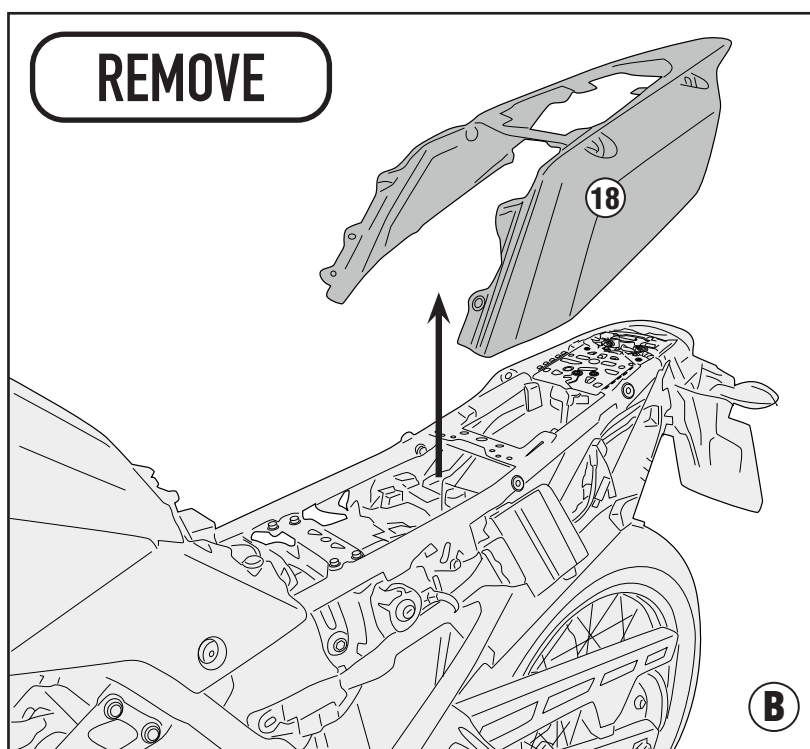

SR2145 - KR2145

PORTAPACCO SPECIFICO - SPECIFIC HOLDER - PORTE-PAQUET SPÉCIFIQUE - SPEZIFISCHER TRÄGER - PORTA-EQUIPAJE ESPECÍFICO - TRANSPORTADOR ESPECÍFICO

YAMAHA TÉNÉRÉ 700 (2019)