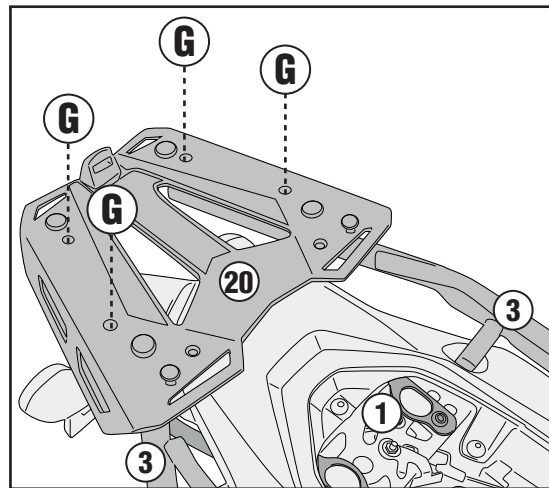

SR2145 - KR2145

PORTAPACCO SPECIFICO - SPECIFIC HOLDER - PORTE-PAQUET SPÉCIFIQUE - SPEZIFISCHER TRÄGER - PORTA-EQUIPAJE ESPECÍFICO - TRANSPORTADOR ESPECÍFICO

YAMAHA TÉNÉRÉ 700 (2019)