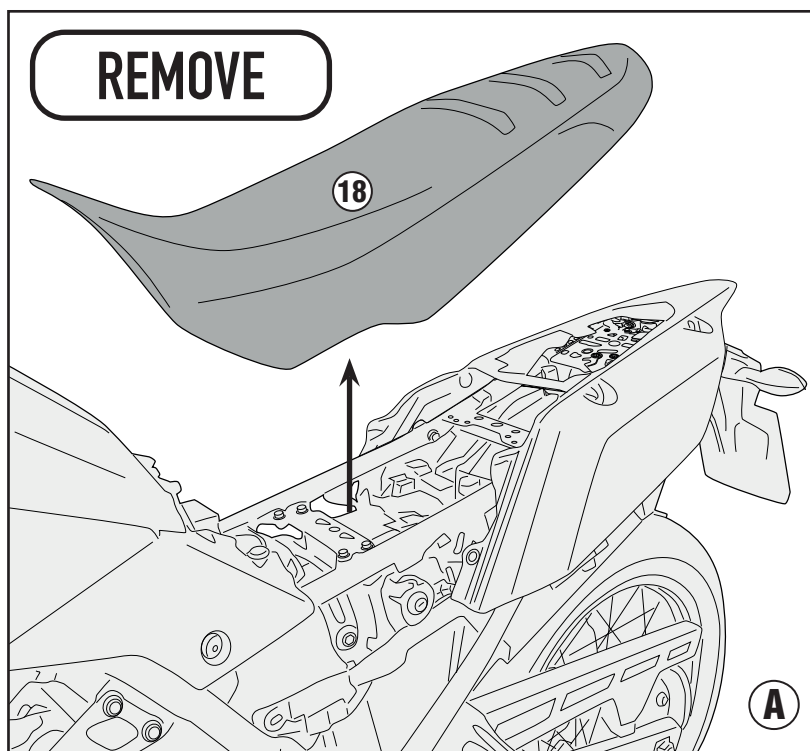

SR2145 - KR2145

PORTAPACCO SPECIFICO - SPECIFIC HOLDER - PORTE-PAQUET SPÉCIFIQUE - SPEZIFISCHER TRÄGER - PORTA-EQUIPAJE ESPECÍFICO - TRANSPORTADOR ESPECÍFICO

YAMAHA TÉNÉRÉ 700 (2019)