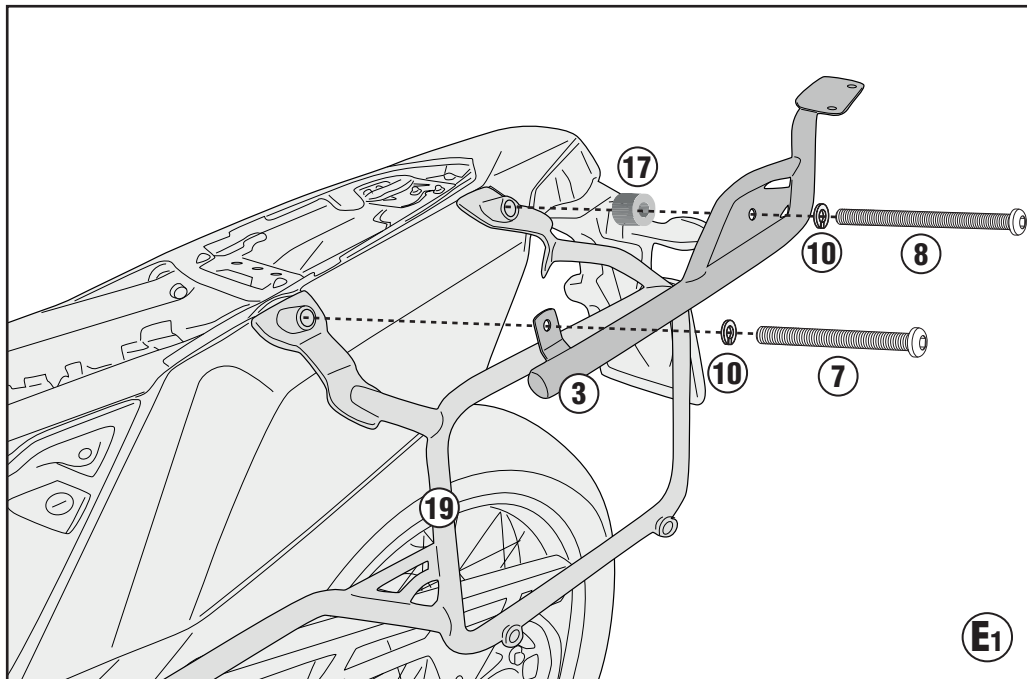

SR2145 - KR2145

PORTAPACCO SPECIFICO - SPECIFIC HOLDER - PORTE-PAQUET SPÉCIFIQUE - SPEZIFISCHER TRÄGER - PORTA-EQUIPAJE ESPECÍFICO - TRANSPORTADOR ESPECÍFICO

YAMAHA TÉNÉRÉ 700 (2019)

ONLY SR2145

SR2145+PL02145