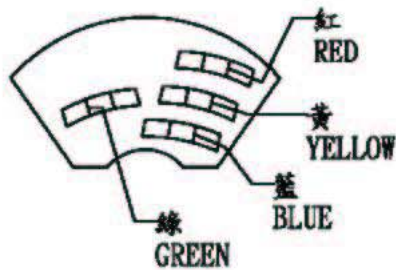

LIGHTS CIRCUIT				
	綠 GREEN	紅 RED	藍 BLUE	黃 YELLOW
H		○	○	○
L	○	○	○	
○				

KILL SWITCH CIRCUIT		
	黑 BLACK	白 WHITE
PUSH	○	○
FREE		

WIRE COLOR AND FUNCTION	
COLOR	FUNCTION
RED	H/L MAIN WIRE
GREEN	LOW BEAM
BLUE	PARKING LIGHT
YELLOW	HI BEAM
BLACK	KILL SWITCH GROUND
WHITE	KILL SWITCH MAIN WIRE

LIGHTS

KILL