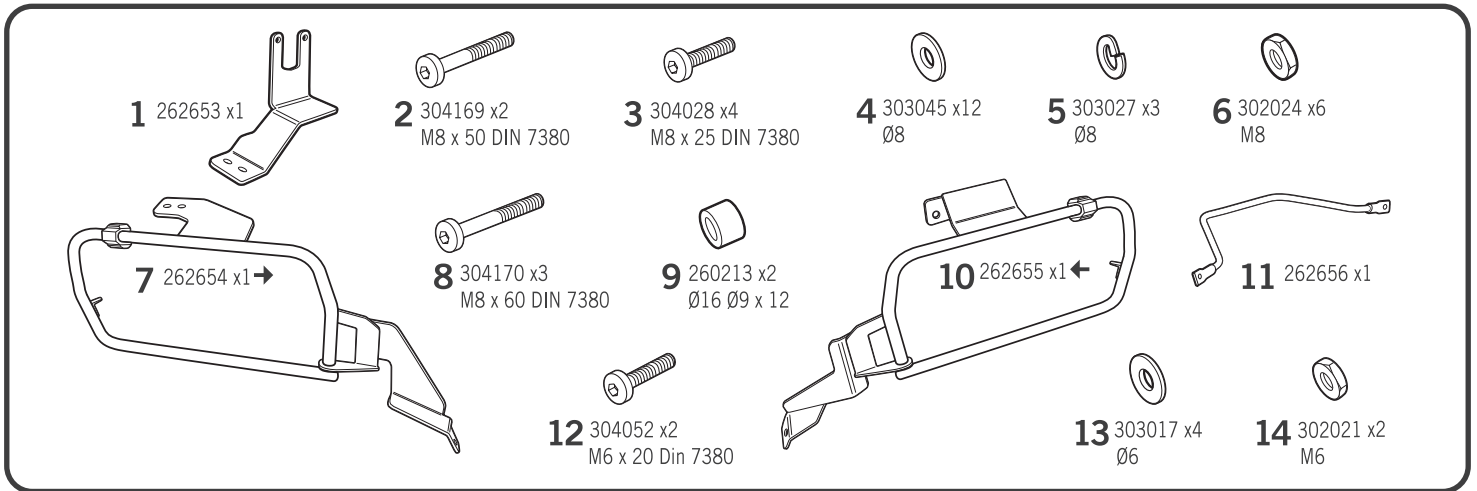

SHAD

BMW F 650GS / F 700GS / F 800GS '08-'18
W0FG884P

4P
SYSTEM

DESIGNED IN
BARCELONA

! WARNING!

(GB)

Do not fully tighten the screws until it is ensured that the KIT is correctly attached and aligned.

(E)

No apretar los tornillos del todo hasta asegurarse que el KIT está correctamente colocado y alineado.

(D)

Ziehen Sie die Schrauben nicht ganz fest, bevor Sie sich nicht vergewissert haben, daß der Bausatz korrekt eingestellt und ausgerichtet ist.