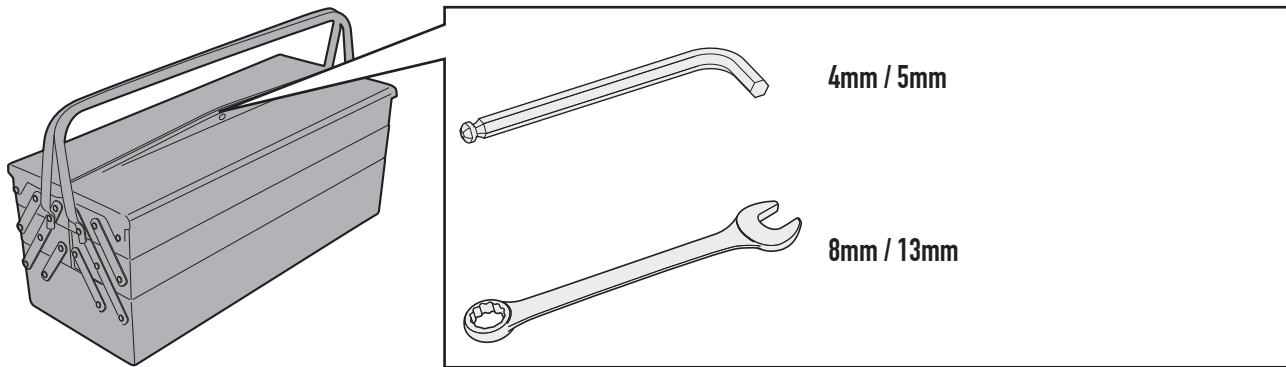

SR9150 - KR9150

PORTAPACCO SPECIFICO - SPECIFIC HOLDER - PORTE-PAQUET SPÉCIFIQUE - SPEZIFISCHER TRÄGER - PORTA-EQUIPAJE ESPECÍFICO - TRANSPORTADOR ESPECÍFICO

FANTIC CABALLERO 125-250-500 (2018/2019)

N°	Descrizione	Caratteristiche	Codice	Quantità
1	Supporto - Support - Support Halterung - Soporte - Apoio	-	SR9150	1
2	Vite - Screw Vis - Schraube Tornillo - Parafuso	TBEI M8X55	855TBEI	2
3	Vite - Screw Vis - Schraube Tornillo - Parafuso	TCE M6x35	635TCE	2
4	Vite - Screw Vis - Schraube Tornillo - Parafuso	TCE M6x20	620TCE	2
5	Rondella spaccata - Split washer Scheibe - Rondelle fendue Arandela seccionada - Arruela Dentada	Ø6	Z1063	4
6	Rondella - Washer - Rondelle Scheibe - Arandela - Arruela	Foro Ø6/ Esterno Ø18 Spessore 1,5mm	618RON	2
7	Rondella Inox - Stainless Steel Washer Rondelle Inox -Rostfreie Unterlegscheibe Aus Stahl Arandela Inox - Arruela Lisa De Aço Inox	Foro Ø8/ Esterno Ø14 Spessore 0,3mm	805RONX	2
8	Rondella - Washer - Rondelle Scheibe - Arandela - Arruela	Ø6	6RON	2
9	Distanziale - Spacer Entretoise - Distanzstueck Distanciador - Espaçado	Ø16x10 Foro 6,5mm	C16L10F6,5T	2
10	Dado - Bolt - Ecrou Mutter - Tuerca - Porca	Dado Autobloccante Flangiato Alto M8	8DADIFLN	2
11	Componenti Originali - Original Parts Parties Originales - Original Bauteile Componentes Originales - Componentes Originais	-	-	-
12	Particolari Inclusi Nel Kit Viteria Della Piastra Components Included In The Fitting Kit Of The Plate Pièces Inclues Dans Le Kit De Vis De La Platine Die Einzelnen Teile Sind Bei Montagekit Der Platte Enthalten Despieces Incluidos En El Kit De Anclajes De La Parrilla Explodiu Incluído No Kit As Âncoras Da Grelha	-	-	-

SR9150 - KR9150

PORTAPACCO SPECIFICO - SPECIFIC HOLDER - PORTE-PAQUET SPÉCIFIQUE - SPEZIFISCHER TRÄGER - PORTA-EQUIPAJE ESPECÍFICO - TRANSPORTADOR ESPECÍFICO

FANTIC CABALLERO 125-250-500 (2018/2019)

SR9150 - KR9150