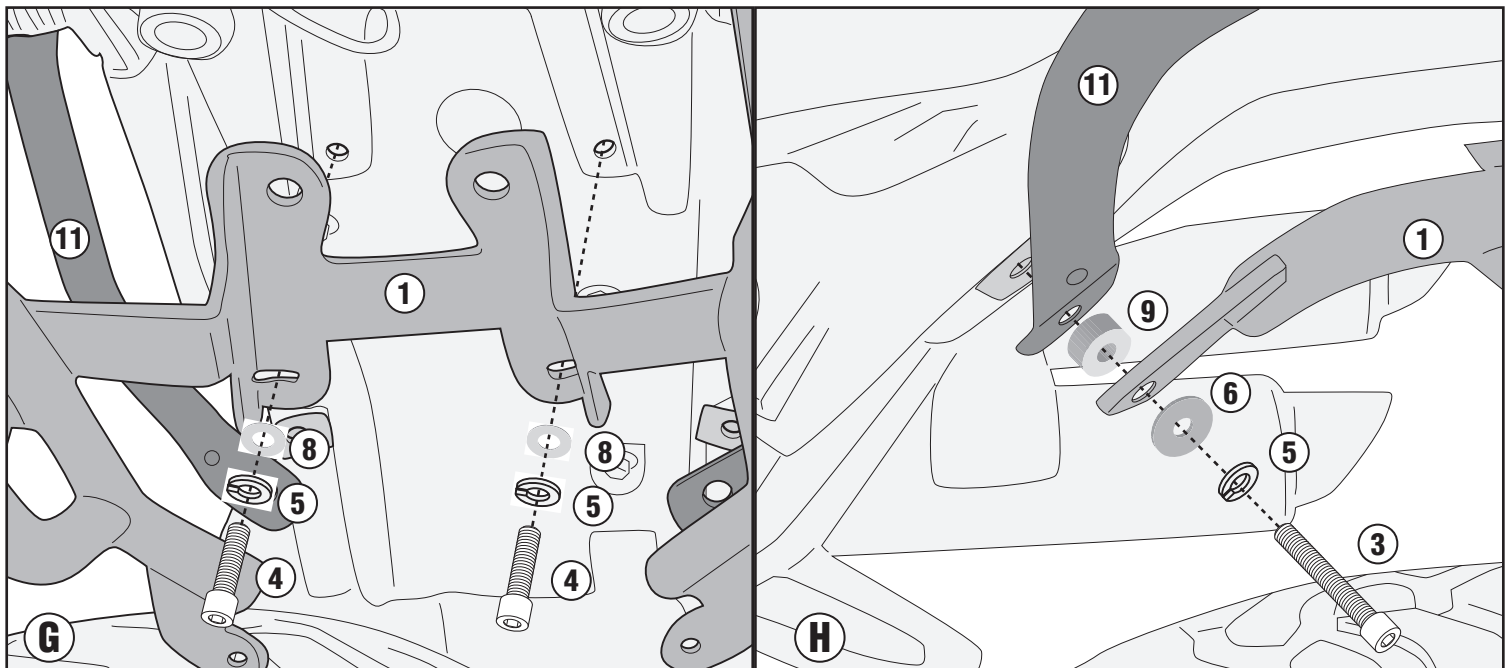

PORTAPACCO SPECIFICO - SPECIFIC HOLDER - PORTE-PAQUET SPÉCIFIQUE - SPEZIFISCHER TRÄGER - PORTA-EQUIPAJE ESPECÍFICO - TRANSPORTADOR ESPECÍFICO

FANTIC CABALLERO 125-250-500 (2018/2019)

SR9150 - KR9150

PORTAPACCO SPECIFICO - SPECIFIC HOLDER - PORTE-PAQUET SPÉCIFIQUE - SPEZIFISCHER TRÄGER - PORTA-EQUIPAJE ESPECÍFICO - TRANSPORTADOR ESPECÍFICO

FANTIC CABALLERO 125-250-500 (2018/2019)

SR9150 - KR9150

PORTAPACCO SPECIFICO - SPECIFIC HOLDER - PORTE-PAQUET SPÉCIFIQUE - SPEZIFISCHER TRÄGER - PORTA-EQUIPAJE ESPECÍFICO - TRANSPORTADOR ESPECÍFICO

FANTIC CABALLERO 125-250-500 (2018/2019)