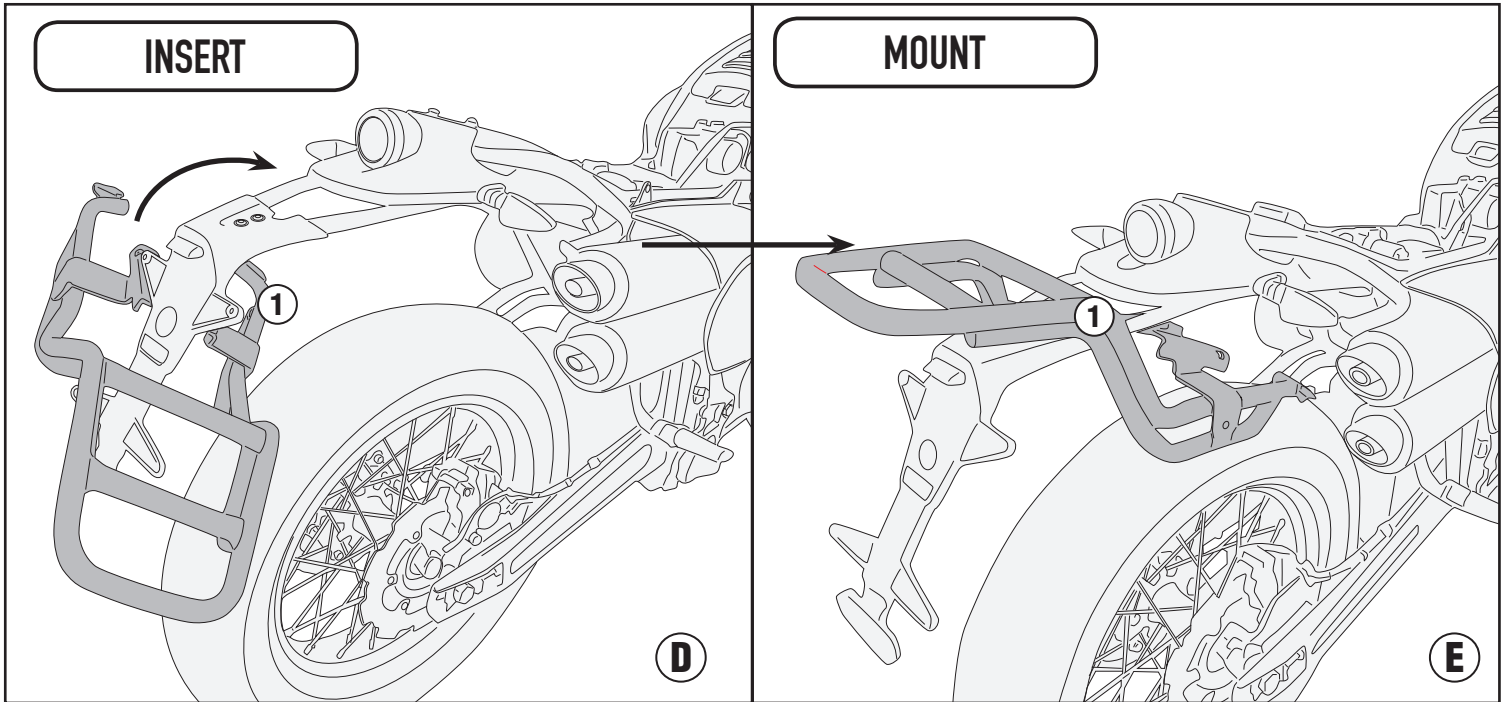

SR9150 - KR9150

PORTAPACCO SPECIFICO - SPECIFIC HOLDER - PORTE-PAQUET SPÉCIFIQUE - SPEZIFISCHER TRÄGER - PORTA-EQUIPAJE ESPECÍFICO - TRANSPORTADOR ESPECÍFICO

FANTIC CABALLERO 125-250-500 (2018/2019)