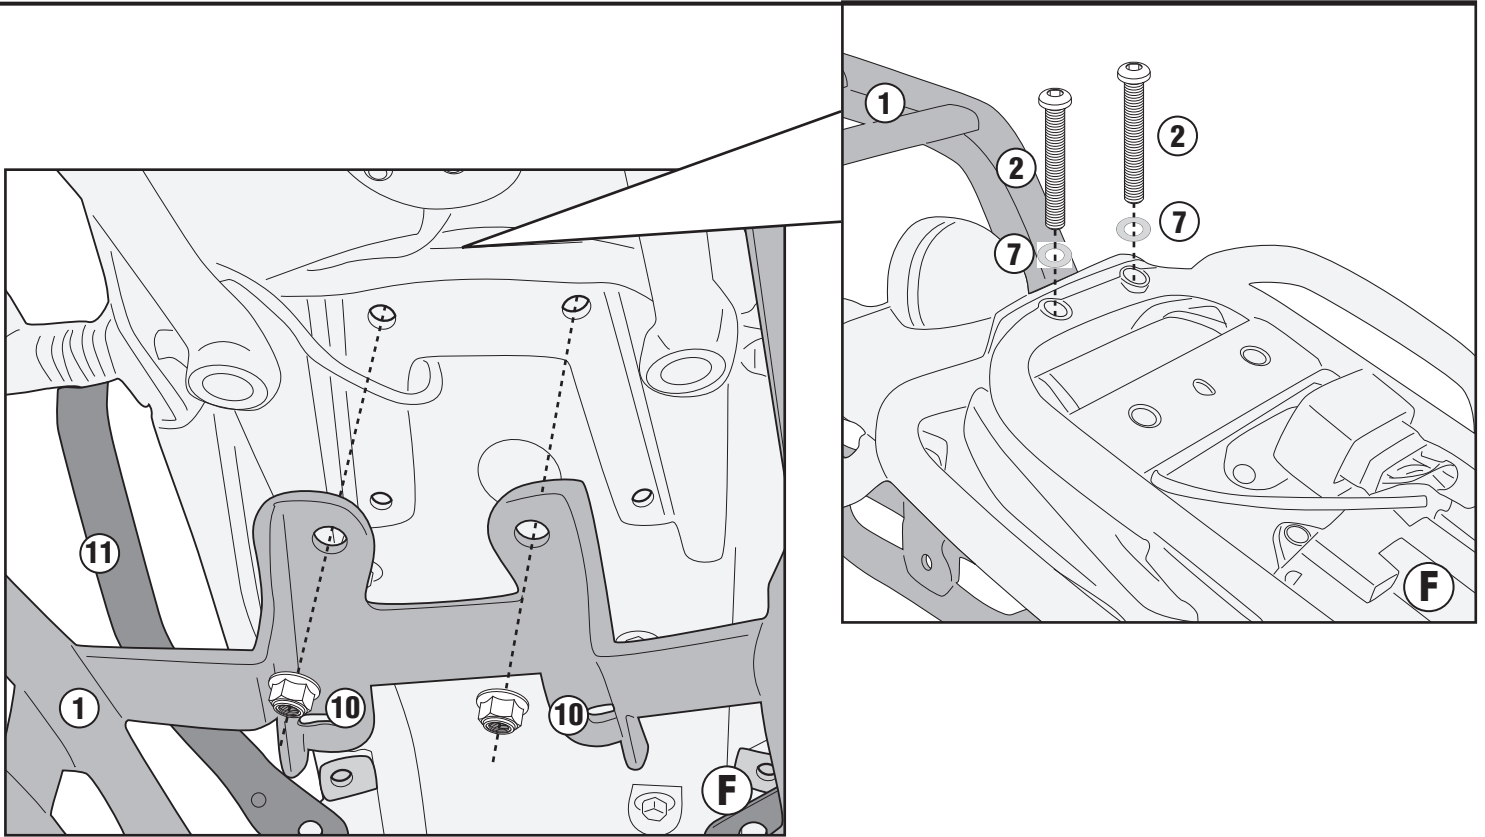

SR9150 - KR9150

PORTAPACCO SPECIFICO - SPECIFIC HOLDER - PORTE-PAQUET SPÉCIFIQUE - SPEZIFISCHER TRÄGER - PORTA-EQUIPAJE ESPECÍFICO - TRANSPORTADOR ESPECÍFICO

FANTIC CABALLERO 125-250-500 (2018/2019)