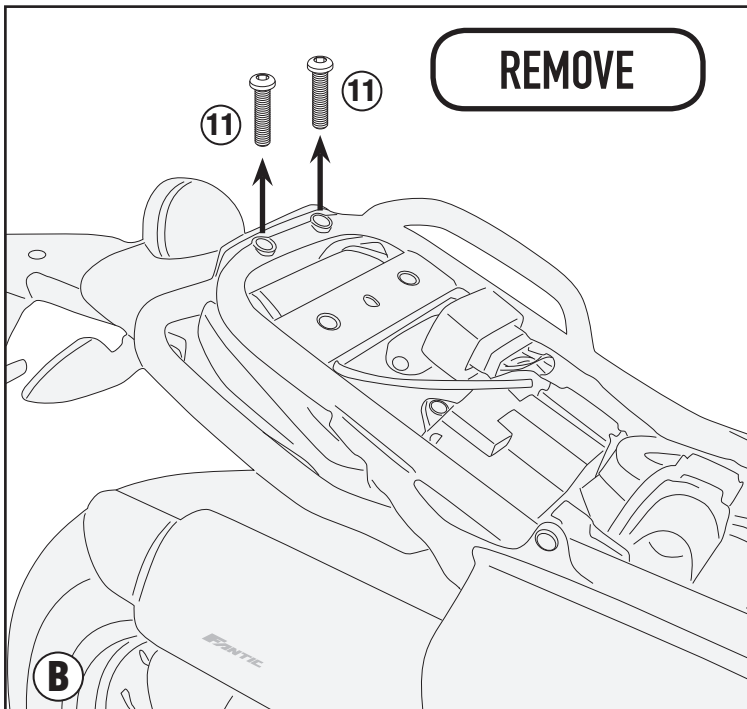

SR9150 - KR9150

PORTAPACCO SPECIFICO - SPECIFIC HOLDER - PORTE-PAQUET SPÉCIFIQUE - SPEZIFISCHER TRÄGER - PORTA-EQUIPAJE ESPECÍFICO - TRANSPORTADOR ESPECÍFICO

FANTIC CABALLERO 125-250-500 (2018/2019)