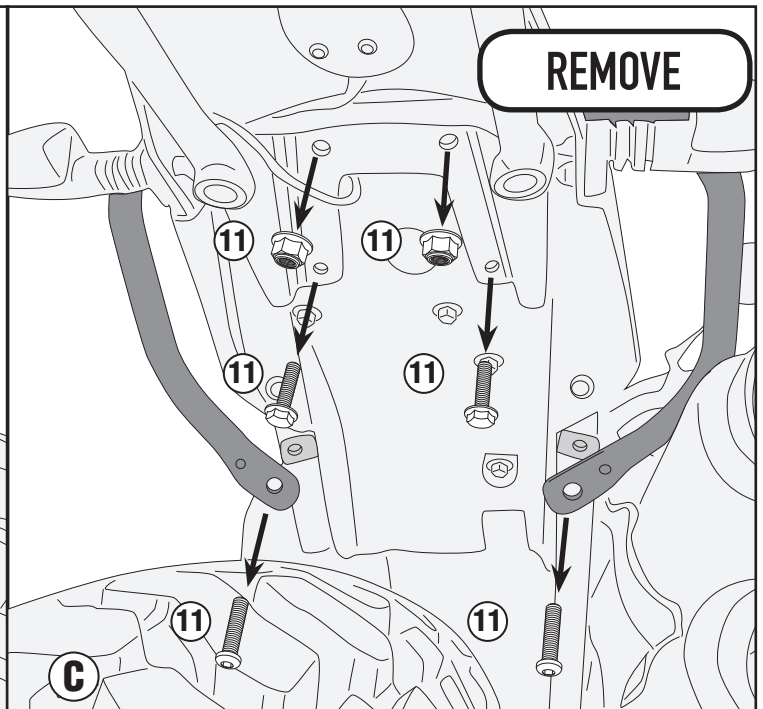

SR9150 - KR9150

PORTAPACCO SPECIFICO - SPECIFIC HOLDER - PORTE-PAQUET SPÉCIFIQUE - SPEZIFISCHER TRÄGER - PORTA-EQUIPAJE ESPECÍFICO - TRANSPORTADOR ESPECÍFICO

FANTIC CABALLERO 125-250-500 (2018/2019)