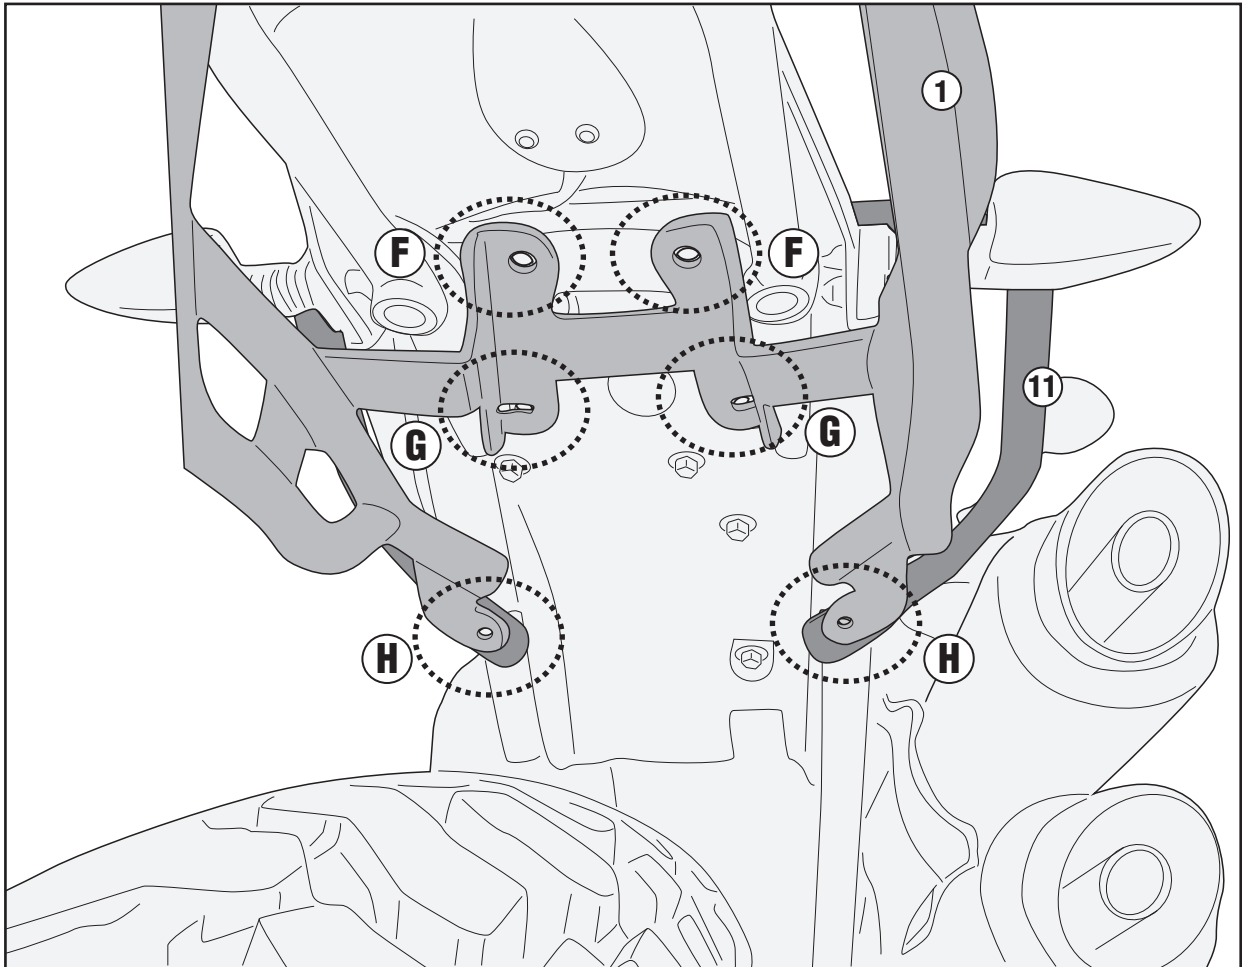

SR9150 - KR9150

PORTAPACCO SPECIFICO - SPECIFIC HOLDER - PORTE-PAQUET SPÉCIFIQUE - SPEZIFISCHER TRÄGER - PORTA-EQUIPAJE ESPECÍFICO - TRANSPORTADOR ESPECÍFICO

FANTIC CABALLERO 125-250-500 (2018/2019)