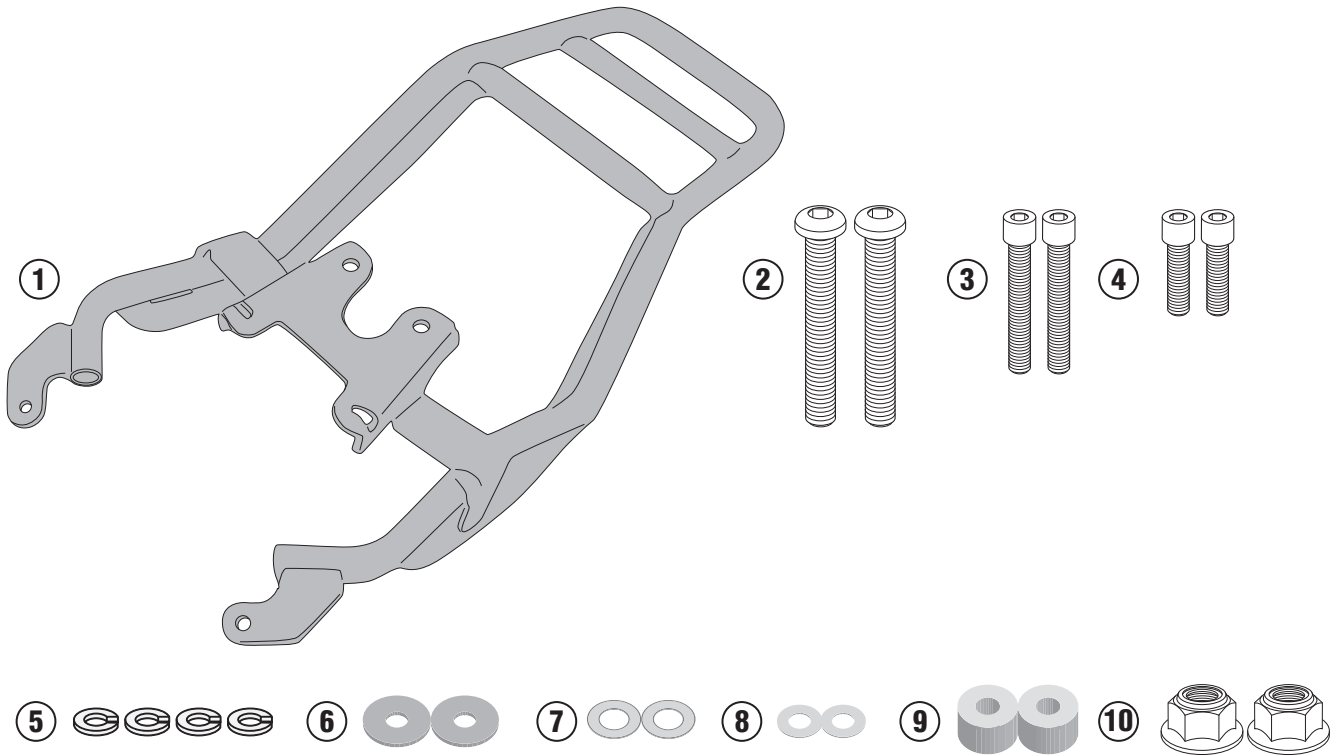

SR9150 - KR9150

PORTAPACCO SPECIFICO - SPECIFIC HOLDER - PORTE-PAQUET SPÉCIFIQUE - SPEZIFISCHER TRÄGER - PORTA-EQUIPAJE ESPECÍFICO - TRANSPORTADOR ESPECÍFICO

FANTIC CABALLERO 125-250-500 (2018/2019)

N°	Descrizione	Caratteristiche	Codice	Quantità
1	Supporto - Support - Support Halterung - Soporte - Apoio	-	SR9150	1
2	Vite - Screw Vis - Schraube Tornillo - Parafuso	TBEI M8X55	855TBEI	2
3	Vite - Screw Vis - Schraube Tornillo - Parafuso	TCE M6x35	635TCE	2
4	Vite - Screw Vis - Schraube Tornillo - Parafuso	TCE M6x20	620TCE	2
5	Rondella spaccata - Split washer Scheibe - Rondelle fendue Arandela seccionada - Arruela Dentada	Ø6	Z1063	4
6	Rondella - Washer - Rondelle Scheibe - Arandela - Arruela	Foro Ø6/ Esterno Ø18 Spessore 1,5mm	618RON	2
7	Rondella Inox - Stainless Steel Washer Rondelle Inox -Rostfreie Unterlegscheibe Aus Stahl Arandela Inox - Arruela Lisa De Aço Inox	Foro Ø8/ Esterno Ø14 Spessore 0,3mm	805RONX	2
8	Rondella - Washer - Rondelle Scheibe - Arandela - Arruela	Ø6	6RON	2
9	Distanziale - Spacer Entretoise - Distanzstueck Distanciador - Espaçado	Ø16x10 Foro 6,5mm	C16L10F6,5T	2
10	Dado - Bolt - Ecrou Mutter - Tuerca - Porca	Dado Autobloccante Flangiato Alto M8	8DADIFLN	2
11	Componenti Originali - Original Parts Parties Originales - Original Bauteile Componentes Originales - Componentes Originais	-	-	-
12	Particolari Inclusi Nel Kit Viteria Della Piastra Components Included In The Fitting Kit Of The Plate Pièces Inclues Dans Le Kit De Vis De La Platine Die Einzelnen Teile Sind Bei Montagekit Der Platte Enthalten Despieces Incluidos En El Kit De Anclajes De La Parrilla Explodiu Incluído No Kit As Âncoras Da Grelha	-	-	-

SR9150 - KR9150

PORTAPACCO SPECIFICO - SPECIFIC HOLDER - PORTE-PAQUET SPÉCIFIQUE - SPEZIFISCHER TRÄGER - PORTA-EQUIPAJE ESPECÍFICO - TRANSPORTADOR ESPECÍFICO

FANTIC CABALLERO 125-250-500 (2018/2019)

SR9150 - KR9150