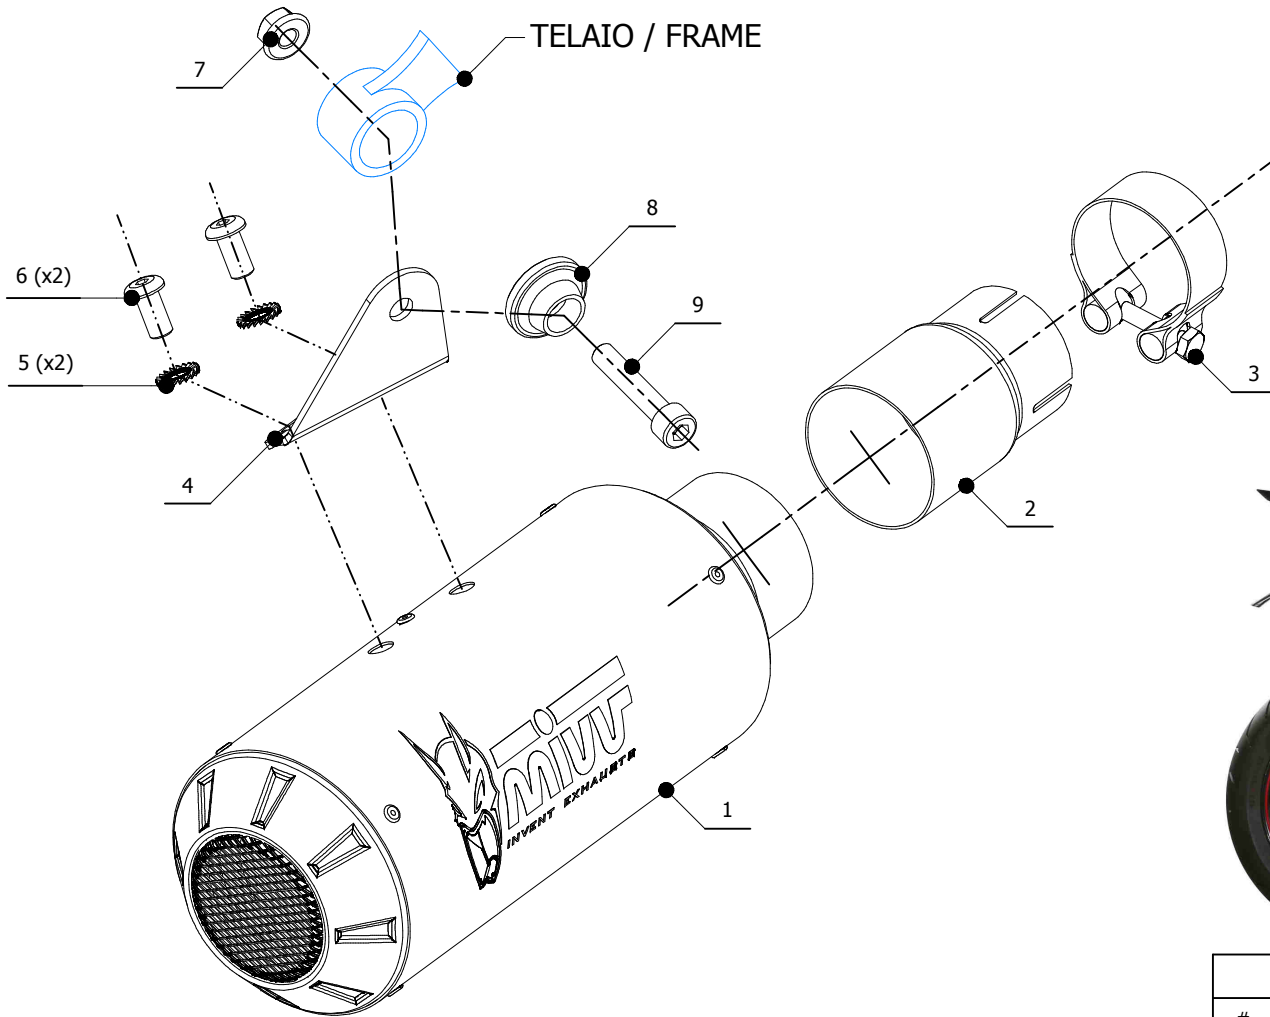

MODEL YAMAHA YZF R6

YEAR 2006-2016

LINE SLIP ON

MUFFLER MK3

SCHEMATIC

ELENCO PARTI / PARTS LIST

#	QTÀ / QTY	DESCRIZIONE / DESCRIPTION	CODICE / CODE
1	1	Silenziatore / Muffler	MK3 Øi 55
2	1	Tubo di raccordo / Link pipe	9773Y021S2
3	1	Fascetta Ø 48/51 mm / Pipe clamp Ø 48/51 mm	50.FA.007.1
4	1	Staffa / Bracket	50.SS.1151.0
5	2	Rondella di sicurezza / Safety washer	50.73.604.1
6	2	Vite M8 x 16 / Screw M8 x 16	50.73.098.1
7	1	Dado M8 flangiato / Flanged nut M8	50.73.393.1
8	1	Rondella in alluminio nera / Black aluminium washer	50.73.221.1
9	1	Vite M8x40 / Screw M8x40	50.73.075.1

APPLICAZIONI / APPLICATIONS

CODICE / CODE	SILENZIATORE / MUFFLER	LOGO	TUBO / PIPE
Y.021.LM3B	STEEL BLACK	LASER	
Y.021.LM3C	CARBONIO / CARBON FIBER	ALUMINIUM LABEL	INOX / ST. STEEL
Y.021.LM3X	INOX / ST. STEEL	LASER	