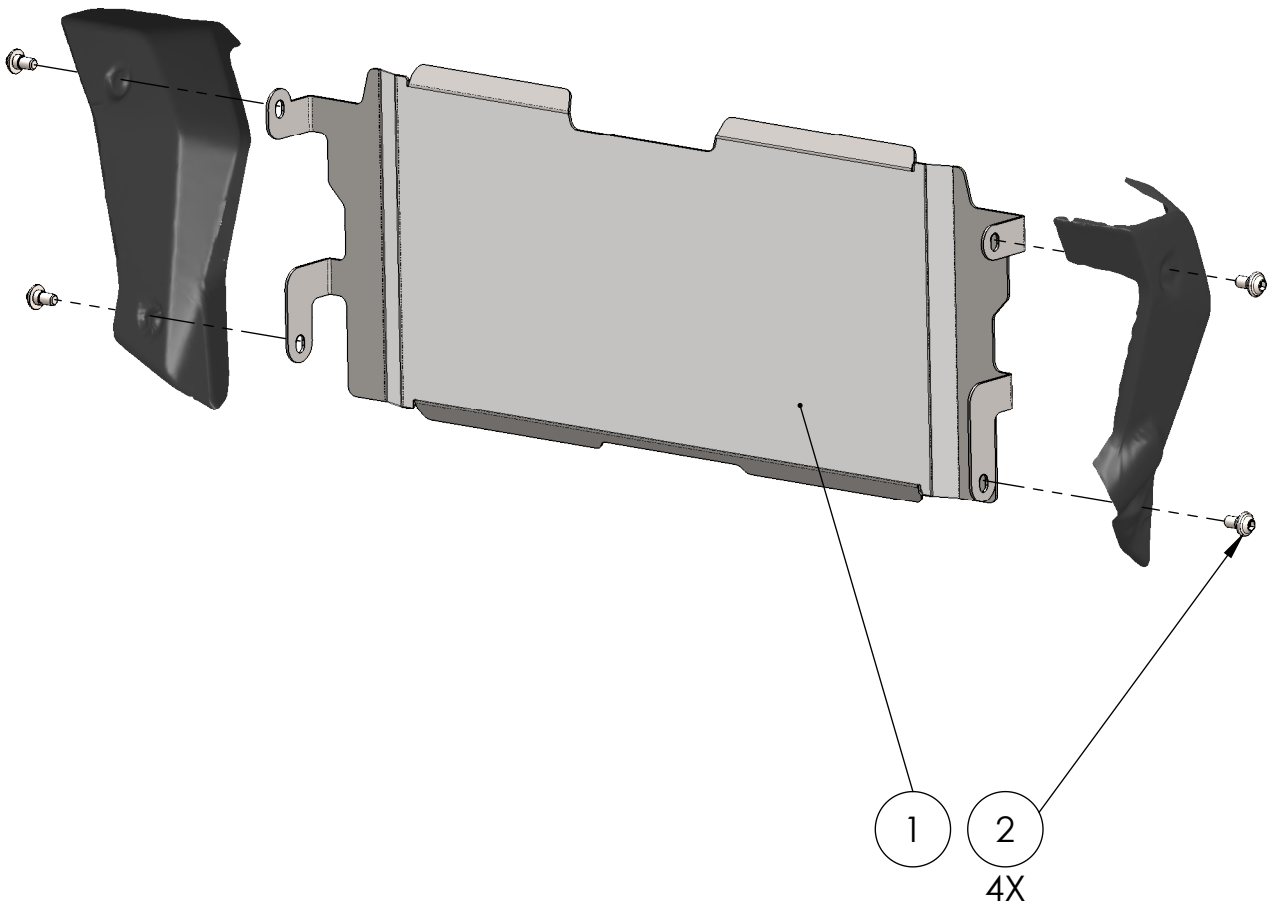

Artikelnummer:  
Item No. 232644322, -326

Rev.:  
./.  
Ausgabedatum:  
27.03.2018

**Kühlerabdeckungsset BMW R1200R Bj.15-**

POS-NR.	Zeichnungsnummer	BESCHREIBUNG	MENGE	Anzugs- moment	Besonderheiten
1	1346_0_11	Kühlerabdeckungsblech	1		
2	Werksnorm BMW - M6 x 12	Originalteil	4	8	