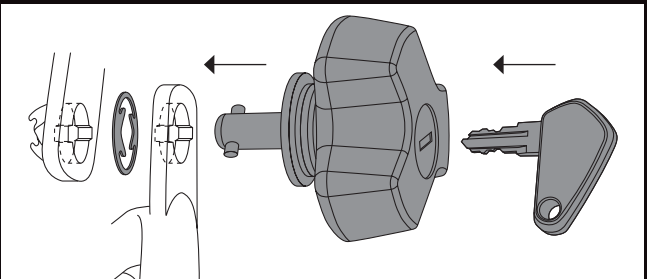

GEPÄCK | LUGGAGE

Diebstahlsicherung für
PRO Seitenträger

Anti-theft protection for
PRO side carrier

Diebstahlsicherung für PRO Seitenträger Anti-theft protection for PRO side carrier

Satz mit zwei gleichschließenden Schlössern und Schlüsseln zur Absicherung eines PRO Seitenträgers gegen Diebstahl. Das Schloss wird an einem Befestigungspunkt der QUICK-LOCK Halterung anstelle des Schnellverschlusses angebracht.

Each of this pair of lockable side carrier fasteners can be used to replace a standard fastener on a PRO side carrier in order to provide theft protection. The set includes two matched keys.

 **Achtung:** Verwenden Sie zur Pflege der Schlösser ausschließlich Graphitpulver. / **Attention:** To maintain locks use graphite powder only.