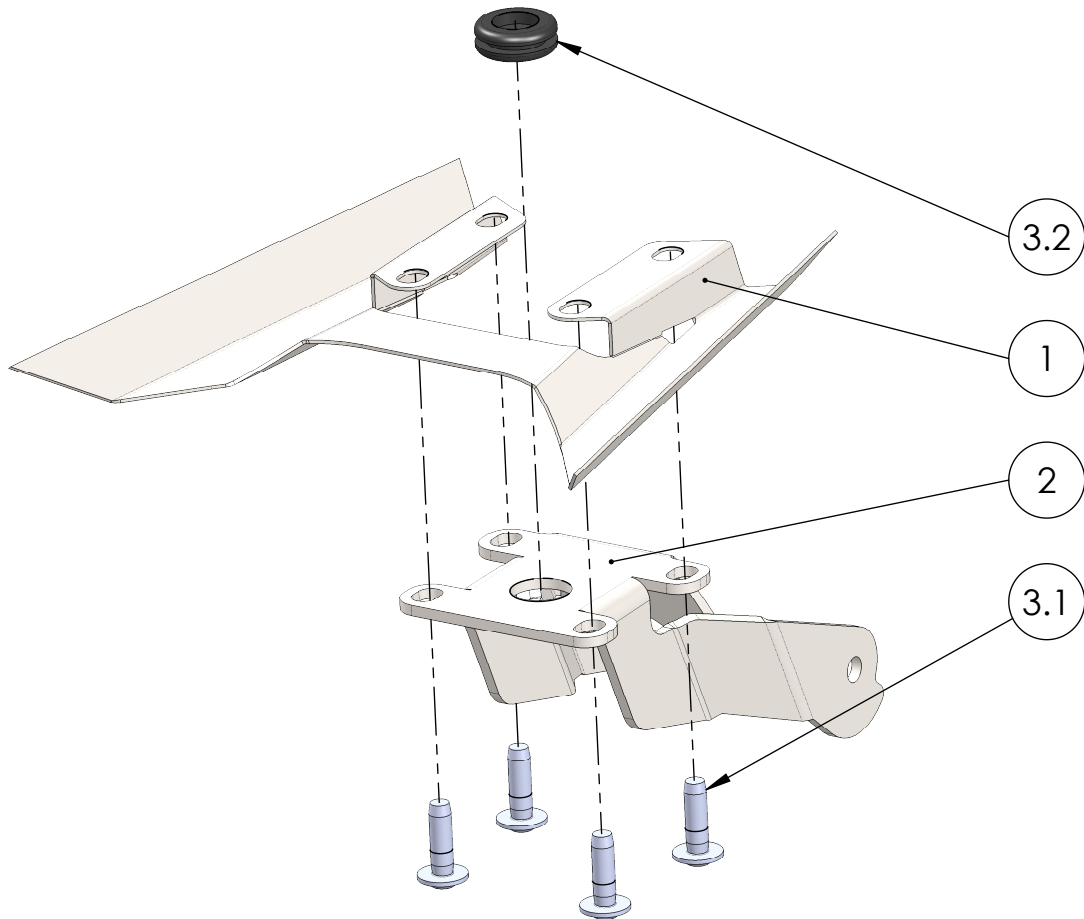

Artikelnummer:
Item No. 232642106,...-2112

Rev.:
./.

Ausgabedatum:
19.05.2017

Kennzeichenhalterset KTM Duke 125 Bj.17-

POS-NR.	BENENNUNG	BESCHREIBUNG	MENGE	[Nm]	Besonderheiten
1	1259_0_11	Abdeckblech	1		
2	1259_0_12	Halter	1		
3	1259_0_13	Montageset KTM Duke 125 Bj.17-	1		
3.1	DIN ISO 7380 F M6 x 20	Linsenkopf m. Flansch u. Innensechskant	4		
3.2	SR_1705_PVC_19427	Membrantülle 22x12.5x16x2.4x8.0	1		