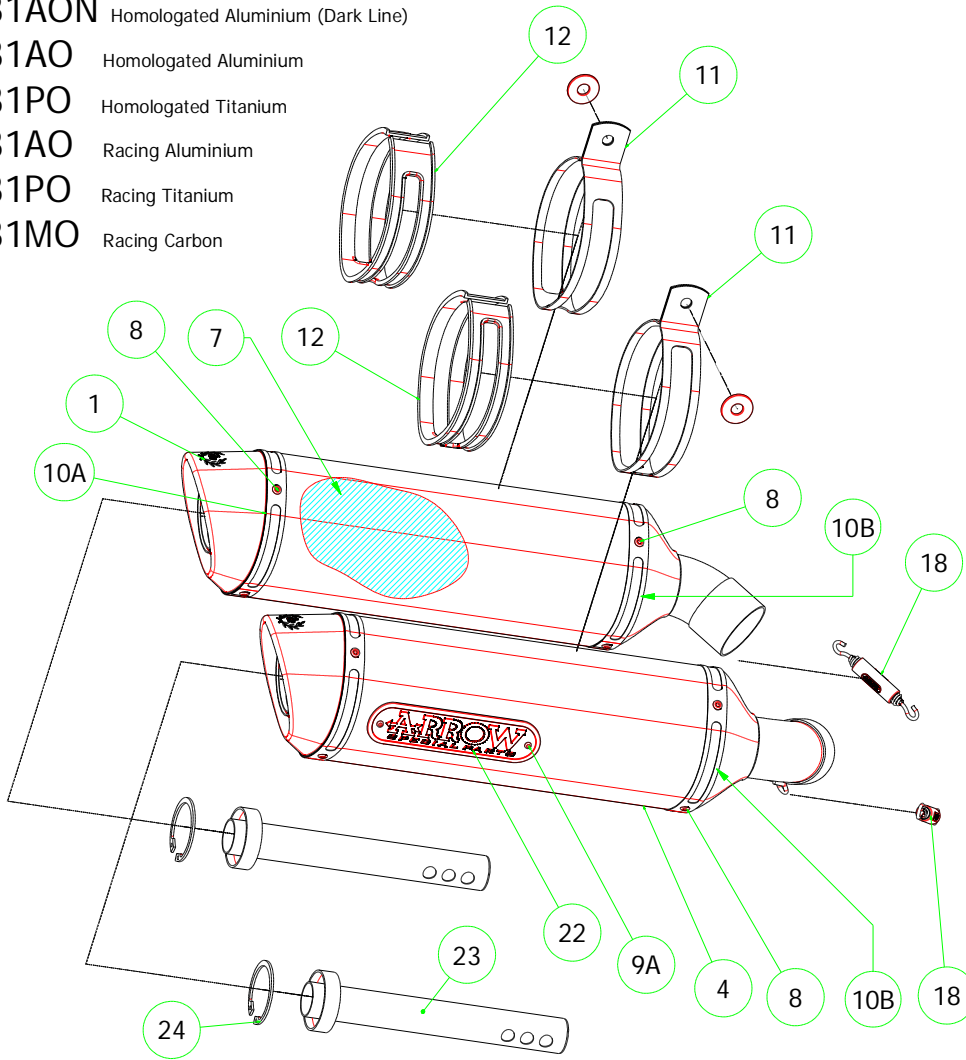

71131MO Racing Carbon

71131PK Racing Titanium-Carbon

71131MK Racing Carbon-Carbon

71731PK Homologated Titanium-Carbon

11005KZ Kit Katalized

PARTI DI RICAMBIO / SPARE PARTS

ID	DESCRIZIONE / DESCRIPTION	71131AO cod	71131MK cod	71131MO cod	71131PK cod	71131PO cod	71731AO cod	71731AON cod	71731PK cod	71731PO cod
1	Fondello Posteriore / End Cap	5009508	5009446	5009508	5009446	5009508	5009604	5009604	5009446	5009604
2	Fondello Posteriore Sx. / Left end cap									
3	Fondello Posteriore Dx./ Right end cap									
4	Corpo Marmitta / Silencer Sleeve	5257043	5270113	5270113	5260254	5260254	5257043	5257158	5260254	5260254
5	Corpo Marmitta Sup. / Upper Silencer Sleeve									
6	Corpo Marmitta Inf./ Lower Silencer Sleeve									
7	Materiale fonoassorbente / Sound-absorbant material	19003UN	19003UN	19003UN	19003UN	19003UN	19003UN	19003UN	19003UN	19003UN
8	Rivetto inox mm 4.8 / Stainless Steel 4.8 mm Rivet	3608011	3608011	3608011	3608011	3608011	3608011	3608011	3608011	3608011
9A	Rivetto allum.mm.3.0 / Aluminium 3.0 mm Rivet	3608010	3608010	3608010	3608010	3608010	3608010	3608010	3608010	3608010
9B	Rivetto allum.mm.3.0 nero / Black Aluminium 3.0 mm Rivet		3608016		3608016				3608016	
10A	Fascetta di Serraggio (Posteriore) / Strap For Rivets (Rear)	5495062	5495101	5495101	5495083	5495083	5495064	5495064	5495149	5495060
10B	Fascetta di serraggio (Anteriore) / Strap For Rivets (Front)	5495062	5495101	5495101	5495083	5495083	5495064	5495064	5495060	5495060
11	Fascetta di Sostegno / Silencer Clamp	5480113	5480094	5480094	5490022	5490022	5480113	5480113	5490022	5490022
12	Guarnizione x Fascetta / Clamp Gasket	5630003	5630003	5630003			5630003	5630003		
13	Copri Fascetta / Stainless Steel Clamp Protection									
14	Staffa di Sostegno / Bracket									
15	Staffa sostegno "Sx" / Left Bracket									
16	Staffa sostegno "Dx" / Right Bracket									
17	Insero Rapid Nut / Rapid nut insert									
18	Molla lunga gancio tondo / Long Spring With Round Hook	5281001	5281001	5281001	5281001	5281001	5281001	5281001	5281001	5281001
19	Molla lunga gancio ad "U" / Long Spring With "U" Hook									
20	Molla corta gancio tondo / Short spring with roud hook									
21	Molla corta gancio ad "U" / Short Spring With "U" Hook									
22	Targhetta Arrow / Arrow Plate	5855031	5855031	5855031	5855031	5855031	5855031	5855109	5855031	5855031
23	Silenziatore Interno / Db Killer	5930095	5930095	5930095	5930095	5930095	5930095	5930095	5930095	5930095
24	Seeger / Retain Clip	3640025	3640025	3640025	3640025	3640025	3640025	3640025	3640025	3640025
25	Fascetta Stringitubo / Pipe Clamp									
26	Boccola / Bushing									
27	Flangia / Flange									
28	Protezione / Heat Shield									
29	Protezione superiore / Upper heat shield									
30	Protezione inferiore / Lower heat shield									
31	Gommino Battuta Cavalletto / Rubber Kickstand Protection									
32	Guarnizione di tenuta / Gasket									
33	Tappo Sonda Lambda / Lambda Sensor Plug Bolt									
34	Fondello carby / Carby cap		5704037		5704037				5704037	