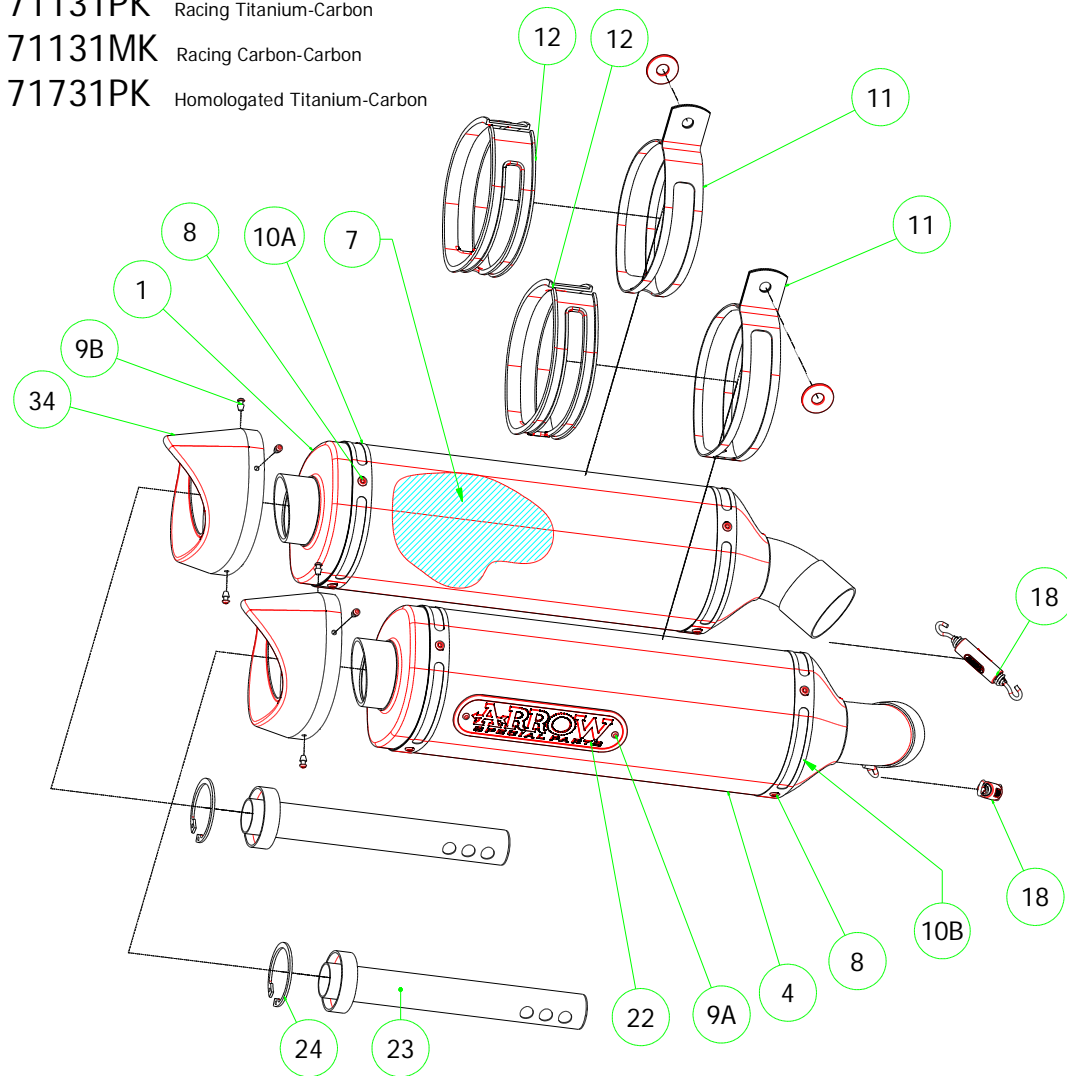

71131MO Racing Carbon

71131PK Racing Titanium-Carbon

71131MK Racing Carbon-Carbon

71731PK Homologated Titanium-Carbon

11005KZ Kit Katalized

PARTI DI RICAMBIO / SPARE PARTS

ID	DESCRIZIONE / DESCRIPTION	71131AO cod	71131MK cod	71131MO cod	71131PK cod	71131PO cod	71731AO cod	71731AON cod	71731PK cod	71731PO cod
1	Fondello Posteriore / End Cap	5009508	5009446	5009508	5009446	5009508	5009604	5009604	5009446	5009604
2	Fondello Posteriore Sx. / Left end cap									
3	Fondello Posteriore Dx./ Right end cap									
4	Corpo Marmitta / Silencer Sleeve	5257043	5270113	5270113	5260254	5260254	5257043	5257158	5260254	5260254
5	Corpo Marmitta Sup. / Upper Silencer Sleeve									
6	Corpo Marmitta Inf./ Lower Silencer Sleeve									
7	Materiale fonoassorbente / Sound-absorbant material	19003UN	19003UN	19003UN	19003UN	19003UN	19003UN	19003UN	19003UN	19003UN
8	Rivetto inox mm 4.8 / Stainless Steel 4.8 mm Rivet	3608011	3608011	3608011	3608011	3608011	3608011	3608011	3608011	3608011
9A	Rivetto allum.mm.3.0 / Aluminium 3.0 mm Rivet	3608010	3608010	3608010	3608010	3608010	3608010	3608010	3608010	3608010
9B	Rivetto allum.mm.3.0 nero / Black Aluminium 3.0 mm Rivet		3608016		3608016				3608016	
10A	Fascetta di Serraggio (Posteriore) / Strap For Rivets (Rear)	5495062	5495101	5495101	5495083	5495083	5495064	5495064	5495149	5495060
10B	Fascetta di serraggio (Anteriore) / Strap For Rivets (Front)	5495062	5495101	5495101	5495083	5495083	5495064	5495064	5495060	5495060
11	Fascetta di Sostegno / Silencer Clamp	5480113	5480094	5480094	5490022	5490022	5480113	5480113	5490022	5490022
12	Guarnizione x Fascetta / Clamp Gasket	5630003	5630003	5630003			5630003	5630003		
13	Copri Fascetta / Stainless Steel Clamp Protection									
14	Staffa di Sostegno / Bracket									
15	Staffa sostegno "Sx" / Left Bracket									
16	Staffa sostegno "Dx" / Right Bracket									
17	Insero Rapid Nut / Rapid nut insert									
18	Molla lunga gancio tondo / Long Spring With Round Hook	5281001	5281001	5281001	5281001	5281001	5281001	5281001	5281001	5281001
19	Molla lunga gancio ad "U" / Long Spring With "U" Hook									
20	Molla corta gancio tondo / Short spring with roud hook									
21	Molla corta gancio ad "U" / Short Spring With "U" Hook									
22	Targhetta Arrow / Arrow Plate	5855031	5855031	5855031	5855031	5855031	5855031	5855109	5855031	5855031
23	Silenziatore Interno / Db Killer	5930095	5930095	5930095	5930095	5930095	5930095	5930095	5930095	5930095
24	Seeger / Retain Clip	3640025	3640025	3640025	3640025	3640025	3640025	3640025	3640025	3640025
25	Fascetta Stringitubo / Pipe Clamp									
26	Boccola / Bushing									
27	Flangia / Flange									
28	Protezione / Heat Shield									
29	Protezione superiore / Upper heat shield									
30	Protezione inferiore / Lower heat shield									
31	Gommino Battuta Cavalletto / Rubber Kickstand Protection									
32	Guarnizione di tenuta / Gasket									
33	Tappo Sonda Lambda / Lambda Sensor Plug Bolt									
34	Fondello carby / Carby cap		5704037		5704037				5704037	