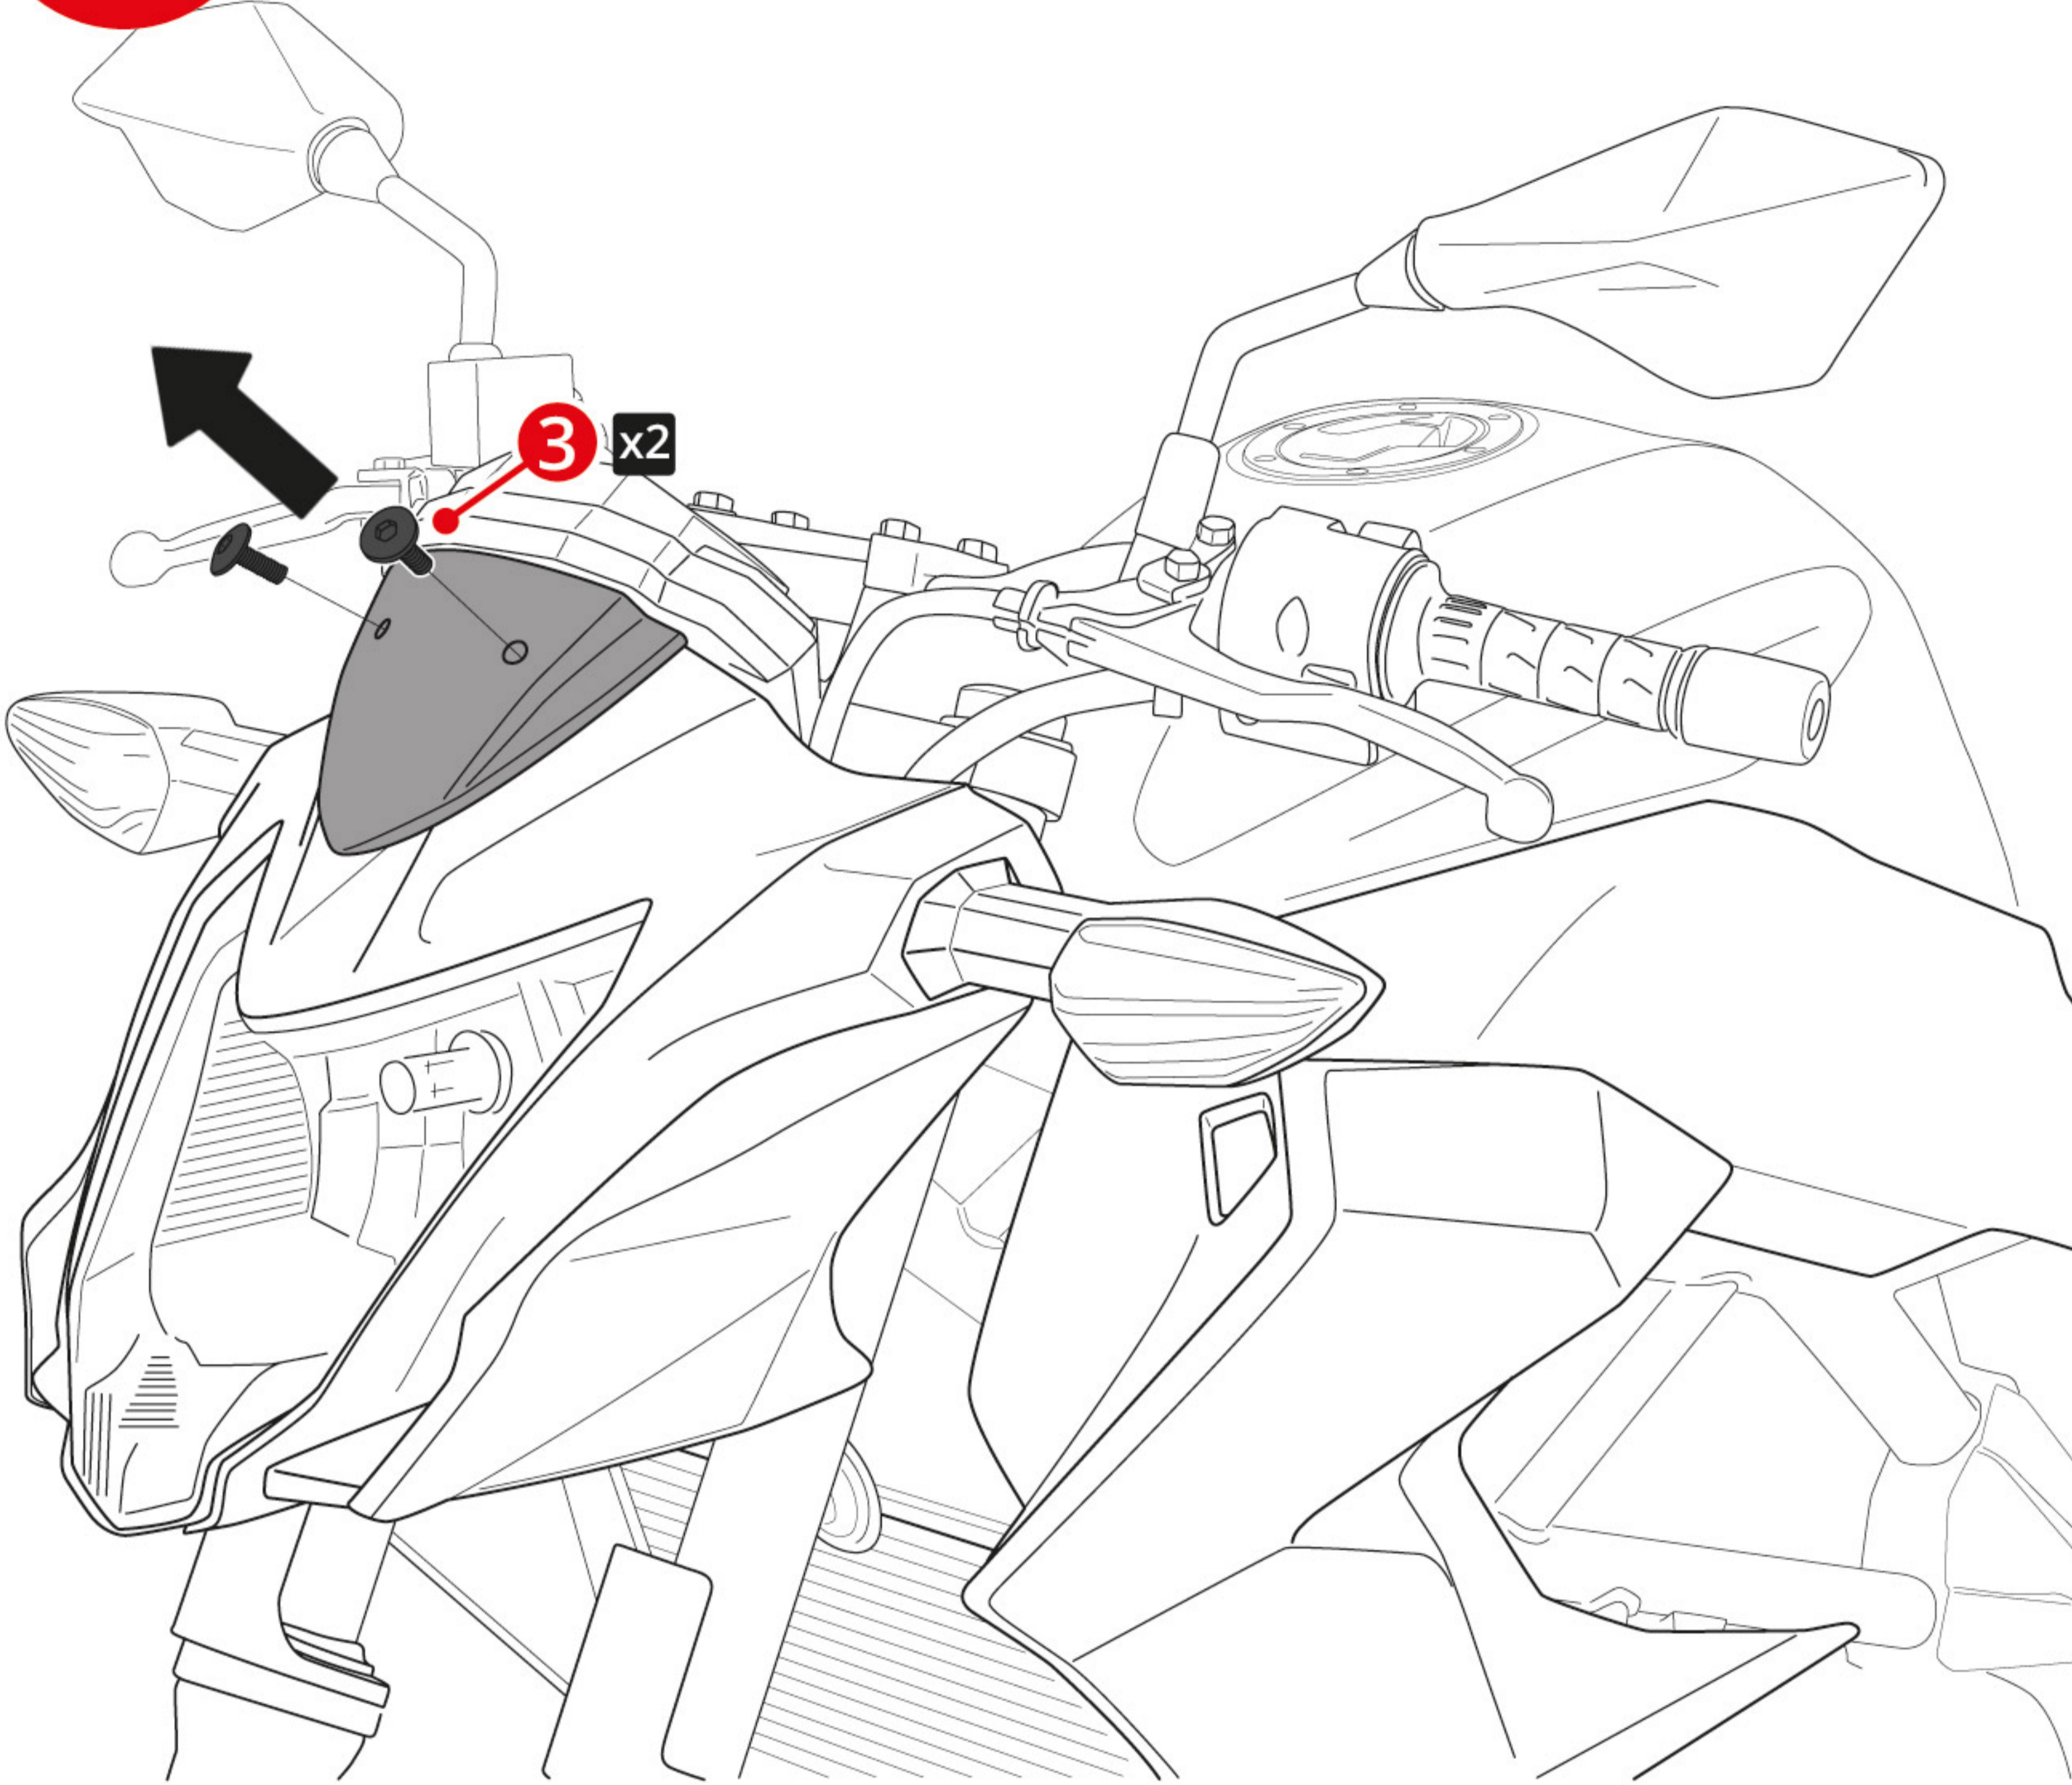

NR	TEILE / PARTS	MENGE	BESCHREIBUNG	DESCRIPTION
1		x1	Ermax Sport Scheibe	Ermax Sport screen
2		x1	Haltebügel Aluminium	Aluminium Ermax fixing bracket
3		x2	<i>originale Schraube M6 x 14</i>	<i>M6 x 14 Original screw</i>
4		x4	Gummieinsatz mit M5 Gewinde	Ø5 Wide rubber insert
5		x4	Schraube M5 x 20 BHC schwarz	M5 x 20 Black BHC screw
6		x4	Unterlegscheibe Ø5	Ø5 Nylon washer

#### 1 Demontage - Disassembly