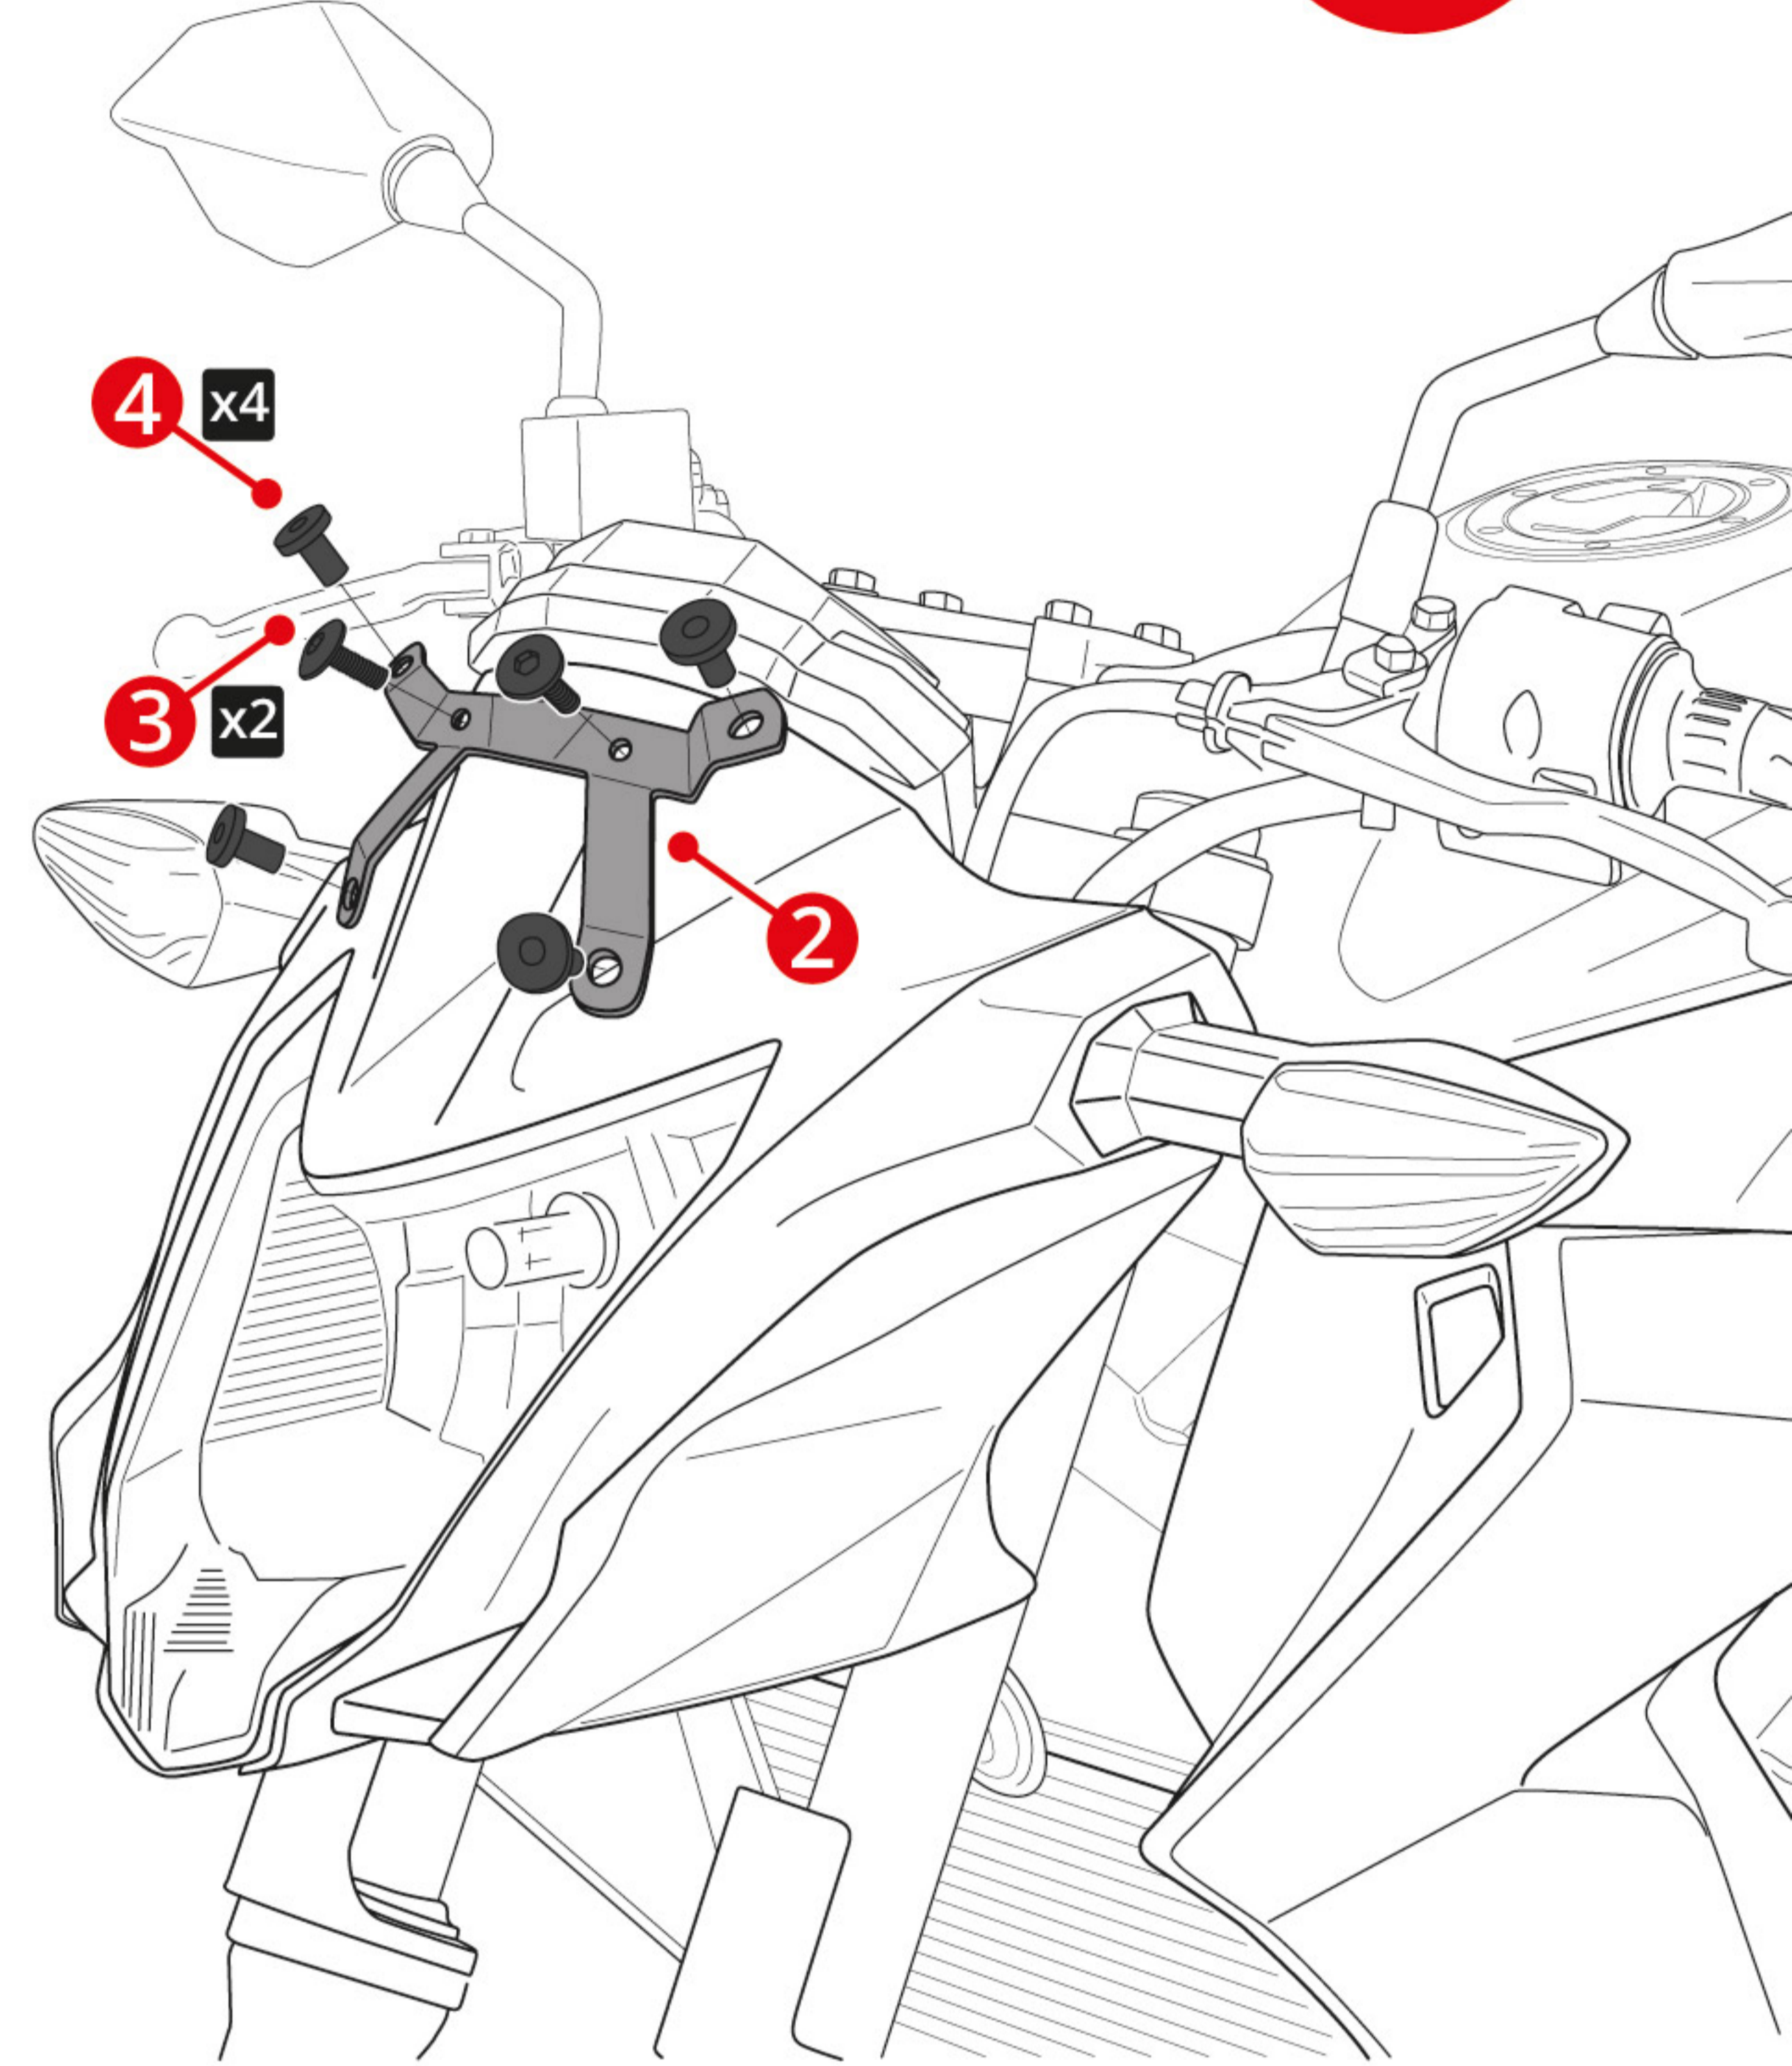

Montage - Assembly 2