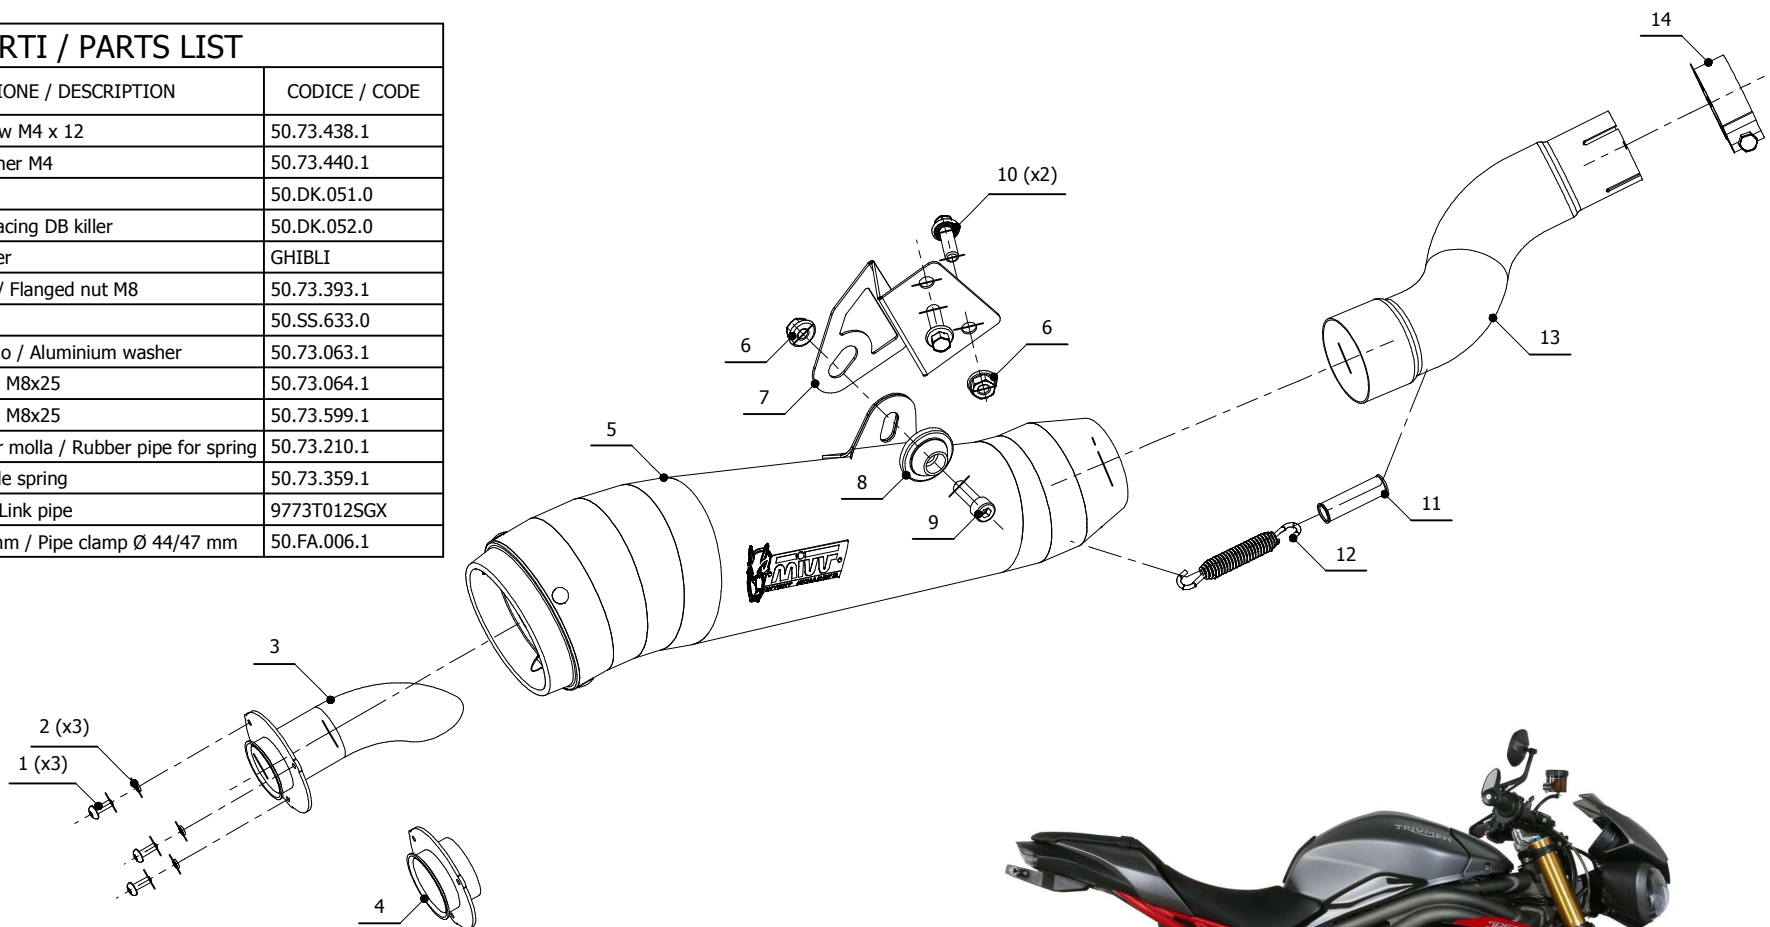

**MODEL** TRIUMPH SPEED TRIPLE

**YEAR** 2016 -->

**LINE** SLIP ON

**MUFFLER** GHIBLI

**SCHEMATIC**

**ELENCO PARTI / PARTS LIST**

#	QTÀ / QTY	DESCRIZIONE / DESCRIPTION	CODICE / CODE
1	3	Vite M4 x 12 / Screw M4 x 12	50.73.438.1
2	3	Rondella M4 / Washer M4	50.73.440.1
3	1	DB killer / DB killer	50.DK.051.0
4	1	DB killer racing / Racing DB killer	50.DK.052.0
5	1	Silenziatore / Muffler	GHIBLI
6	2	Dado M8 flangiato / Flanged nut M8	50.73.393.1
7	1	Staffa / Bracket	50.SS.633.0
8	1	Rondella in alluminio / Aluminium washer	50.73.063.1
9	1	Vite M8x25 / Screw M8x25	50.73.064.1
10	2	Vite M8x25 / Screw M8x25	50.73.599.1
11	1	Tubo in gomma per molla / Rubber pipe for spring	50.73.210.1
12	1	Molla media / Middle spring	50.73.359.1
13	1	Tubo di raccordo / Link pipe	9773T012SGX
14	1	Fascetta Ø 44/47 mm / Pipe clamp Ø 44/47 mm	50.FA.006.1

**APPLICAZIONI / APPLICATIONS**

CODICE / CODE	SILENZIATORE / MUFFLER	TUBO / PIPE
T.016.LGX	INOX / ST. STEEL	INOX / ST. STEEL
T.016.LGXB	INOX BLACK / BLACK ST. STEEL	INOX / ST. STEEL