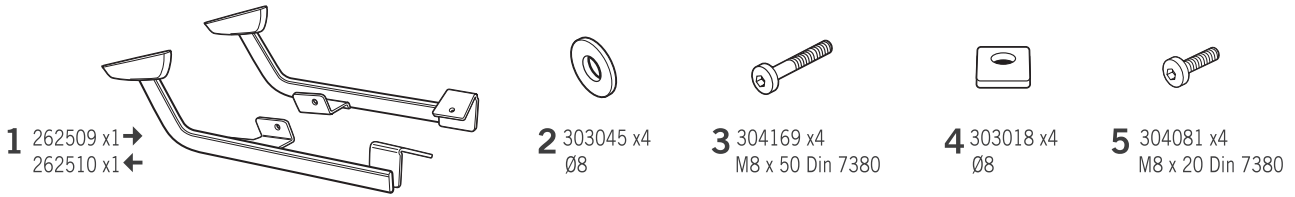

SHAD

YAMAHA TRACER 700 GT '19 KIT TOP Y0TR79ST

! WARNING!

GB

Do not fully tighten the screws until it is ensured that the KIT is correctly attached and aligned.

E

No apretar los tornillos del todo hasta asegurarse que el KIT está correctamente colocado y alineado.

D

Ziehen Sie die Schrauben nicht ganz fest, bevor Sie sich nicht vergewissert haben, daß der Bausatz korrekt eingestellt und ausgerichtet ist.

I

Non stringere del tutto le viti fin tanto non si è sicuri che il kit è collocato correttamente e allineato.