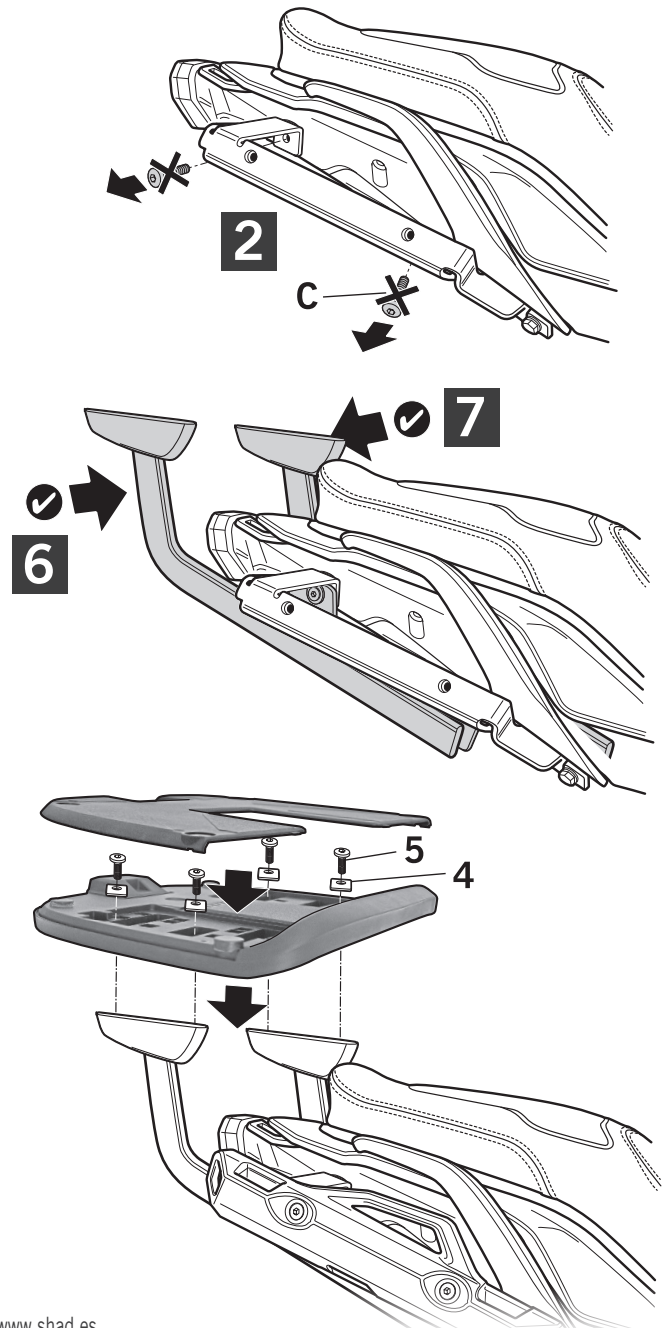

SHAD

YAMAHA TRACER 700 GT '19 KIT TOP Y0TR79ST

! WARNING!

GB

Do not fully tighten the screws until it is ensured that the KIT is correctly attached and aligned.

E

No apretar los tornillos del todo hasta asegurarse que el KIT está correctamente colocado y alineado.

D

Ziehen Sie die Schrauben nicht ganz fest, bevor Sie sich nicht vergewissert haben, daß der Bausatz korrekt eingestellt und ausgerichtet ist.

I

Non stringere del tutto le viti fin tanto non si è sicuri che il kit è collocato correttamente e allineato.

F

Ne pas serrer les vis avant d'être sûr que le KIT est correctement monté et ajusté.

www.shad.es

REF. 500479 Edición 1ª

IMPORTANT: Based on European models. For compatibility with models in other continents, check www.shad.es