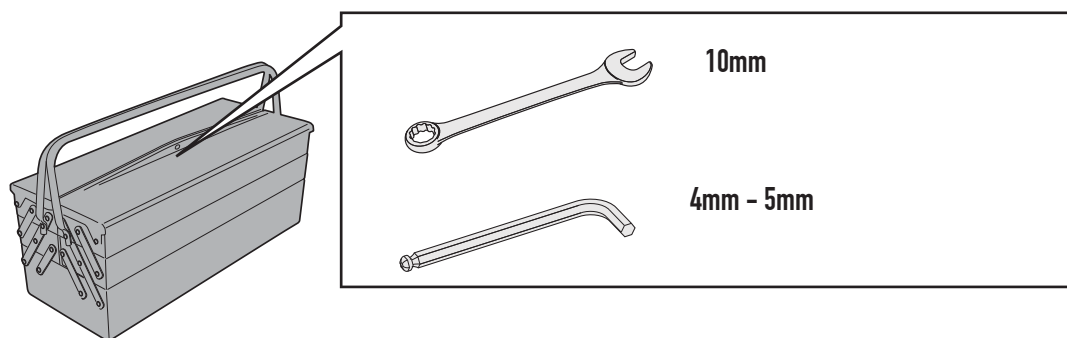

A3111 - A3111

ATTACCHI SPECIFICI PER - SPECIFIC FITTING KIT FOR - KIT DE MONTAGE SPECIFIQUE POUR
 SPEZIFISCHER MONTAGEKIT FÜR - ANCLAJE ESPECÍFICO PARA - ANCORADOURO ESPECÍFICO

SUZUKI SV 650 (2016)

N°	Descrizione	Caratteristiche	Codice	Quantità
1	Supporto - Support - Support Halte rung - Soporte - Apoio	-	A3111DXV A3111SXV	2 (Dx-Sx)
2	Vite - Screw Vis - Schraube Tornillo - Parafuso	TCEIX M8x55	855TCEIX	2
3	Vite - Screw Vis - Schraube Tornillo - Parafuso	TBEIFN M6x16	616TBEIFN	4
4	Rondella - Washer Rondelle - Scheibe Arandela	Rondella in Nylon	Z1979	4
5	Rondella - Washer Rondelle - Scheibe Arandela	-	8RONX	2
6	Rondella in gomma - Rubber washer Rondelle en gomme - Gummischeibe Arandela de goma	-	ORONG	4
7	Distanziale - Spacer Entretoise - Distanzstueck Distanciador - Espaçador	Ø18x10 Foro 8,5mm	C18L10F8,5T	2
8	Dado - Bolt - Ecrou Mutter - Tuerca - Porca	Dado Autobloccante Flangiato M6	6DADIABFN	4
9	Cupolino - Airstar - Pare-Brise - Airstar - Cupula	-	-	1

A3111 - A3111

ATTACCHI SPECIFICI PER - SPECIFIC FITTING KIT FOR - KIT DE MONTAGE SPECIFIQUE POUR
SPEZIFISCHER MONTAGEKIT FÜR - ANCLAJE ESPECÍFICO PARA - ANCORADOURO ESPECÍFICO

SUZUKI SV 650 (2016)

A3111 - A3111