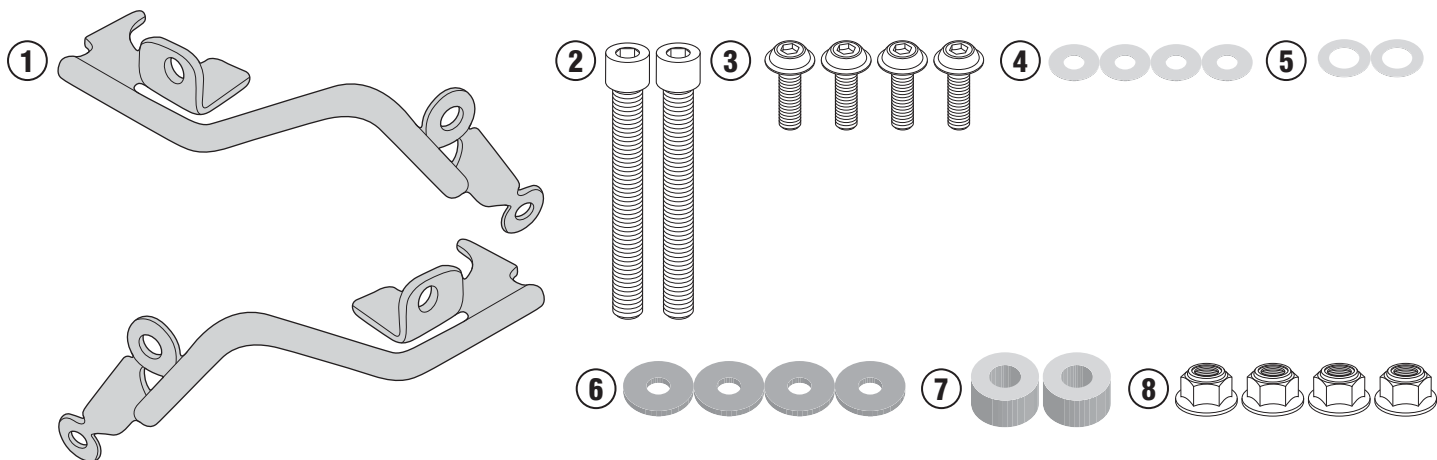

A3111 - A3111

ATTACCHI SPECIFICI PER - SPECIFIC FITTING KIT FOR - KIT DE MONTAGE SPECIFIQUE POUR
 SPEZIFISCHER MONTAGEKIT FÜR - ANCLAJE ESPECÍFICO PARA - ANCORADOURO ESPECÍFICO

SUZUKI SV 650 (2016)

N°	Descrizione	Caratteristiche	Codice	Quantità
1	Supporto - Support - Support Halte rung - Soporte - Apoio	-	A3111DXV A3111SXV	2 (Dx-Sx)
2	Vite - Screw Vis - Schraube Tornillo - Parafuso	TCEIX M8x55	855TCEIX	2
3	Vite - Screw Vis - Schraube Tornillo - Parafuso	TBEIFN M6x16	616TBEIFN	4
4	Rondella - Washer Rondelle - Scheibe Arandela	Rondella in Nylon	Z1979	4
5	Rondella - Washer Rondelle - Scheibe Arandela	-	8RONX	2
6	Rondella in gomma - Rubber washer Rondelle en gomme - Gummischeibe Arandela de goma	-	ORONG	4
7	Distanziale - Spacer Entretoise - Distanzstueck Distanciador - Espaçador	Ø18x10 Foro 8,5mm	C18L10F8,5T	2
8	Dado - Bolt - Ecrou Mutter - Tuerca - Porca	Dado Autobloccante Flangiato M6	6DADIABFN	4
9	Cupolino - Airstar - Pare-Brise - Airstar - Cupula	-	-	1

A3111 - A3111

ATTACCHI SPECIFICI PER - SPECIFIC FITTING KIT FOR - KIT DE MONTAGE SPECIFIQUE POUR
SPEZIFISCHER MONTAGEKIT FÜR - ANCLAJE ESPECÍFICO PARA - ANCORADOURO ESPECÍFICO

SUZUKI SV 650 (2016)

A3111 - A3111

ATTACCHI SPECIFICI PER - SPECIFIC FITTING KIT FOR - KIT DE MONTAGE SPECIFIQUE POUR
SPEZIFISCHER MONTAGEKIT FÜR - ANCLAJE ESPECÍFICO PARA - ANCORADOURO ESPECÍFICO

SUZUKI SV 650 (2016)