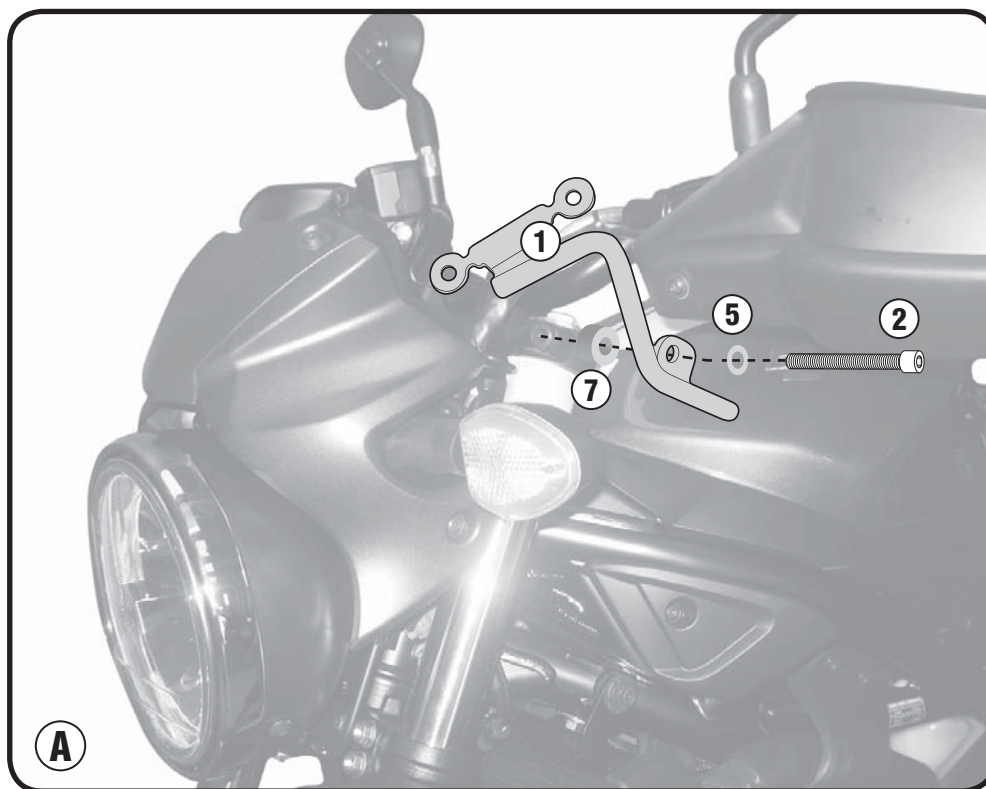

A3111 - A3111

ATTACCHI SPECIFICI PER - SPECIFIC FITTING KIT FOR - KIT DE MONTAGE SPECIFIQUE POUR
 SPEZIFISCHER MONTAGEKIT FÜR - ANCLAJE ESPECÍFICO PARA - ANCORADOURO ESPECÍFICO

SUZUKI SV 650 (2016)

N°	Descrizione	Caratteristiche	Codice	Quantità
1	Supporto - Support - Support Halte rung - Soporte - Apoio	-	A3111DXV A3111SXV	2 (Dx-Sx)
2	Vite - Screw Vis - Schraube Tornillo - Parafuso	TCEIX M8x55	855TCEIX	2
3	Vite - Screw Vis - Schraube Tornillo - Parafuso	TBEIFN M6x16	616TBEIFN	4
4	Rondella - Washer Rondelle - Scheibe Arandela	Rondella in Nylon	Z1979	4
5	Rondella - Washer Rondelle - Scheibe Arandela	-	8RONX	2
6	Rondella in gomma - Rubber washer Rondelle en gomme - Gummischeibe Arandela de goma	-	ORONG	4
7	Distanziale - Spacer Entretoise - Distanzstueck Distanciador - Espaçador	Ø18x10 Foro 8,5mm	C18L10F8,5T	2
8	Dado - Bolt - Ecrou Mutter - Tuerca - Porca	Dado Autobloccante Flangiato M6	6DADIABFN	4
9	Cupolino - Airstar - Pare-Brise - Airstar - Cupula	-	-	1

A3111 - A3111

ATTACCHI SPECIFICI PER - SPECIFIC FITTING KIT FOR - KIT DE MONTAGE SPECIFIQUE POUR
SPEZIFISCHER MONTAGEKIT FÜR - ANCLAJE ESPECÍFICO PARA - ANCORADOURO ESPECÍFICO

SUZUKI SV 650 (2016)

A3111 - A3111

ATTACCHI SPECIFICI PER - SPECIFIC FITTING KIT FOR - KIT DE MONTAGE SPECIFIQUE POUR
SPEZIFISCHER MONTAGEKIT FÜR - ANCLAJE ESPECÍFICO PARA - ANCORADOURO ESPECÍFICO

SUZUKI SV 650 (2016)