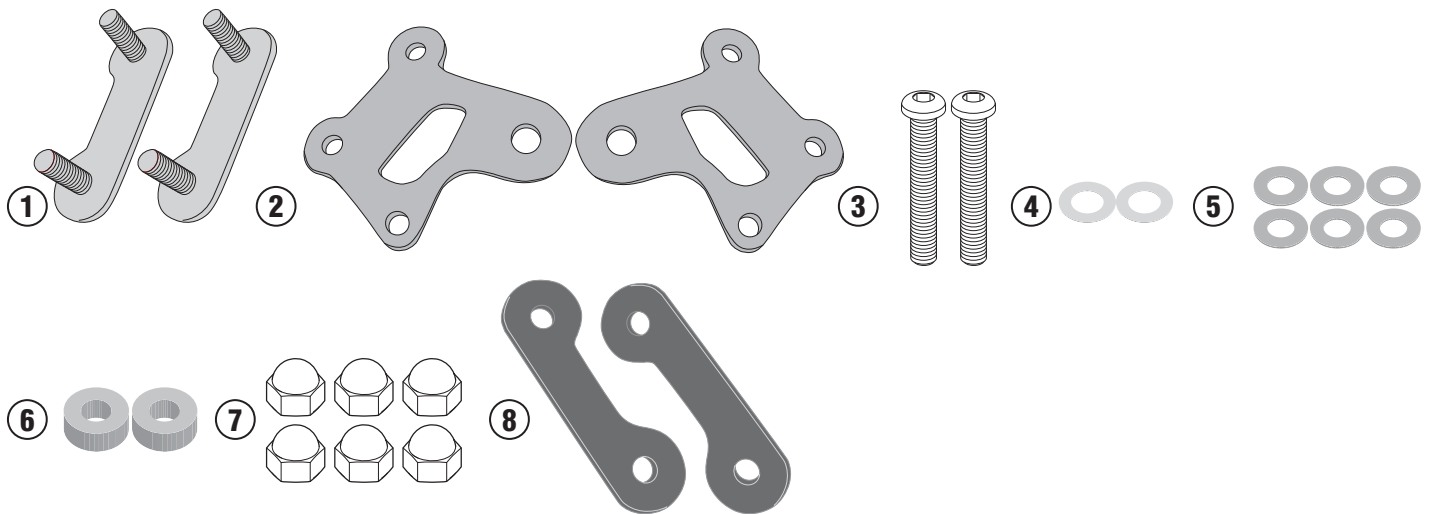

A4124A - KA4124A

ATTACCHI SPECIFICI PER - SPECIFIC FITTING KIT FOR - KIT DE MONTAGE SPECIFIQUE POUR
SPEZIFISCHER MONTAGEKIT FÜR - ANCLAJE ESPECÍFICO PARA - ANCORADOURO ESPECÍFICO

KAWASAKI Z900RS (2018)

N°	Descrizione	Caratteristiche	Codice	Quantità
1	Supporto Interno - Inner support Support interne - Soporte Interno Innere Unterstützung - Suporte Interno	-	GL3793V	2
2	Supporto laterale - Lateral Support - Support latéral - Soporte lateral - Untere Halterung - Suporte lateral	-	GL3794SXV GL3794DXV	2(Left,Right)
3	Vite - Screw Vis - Schraube Tornillo - Parafuso	TBEI M8X45	845TBEI	2
4	Rondella Inox - Stainless Steel Washer Rondelle Inox - Rostfreie Unterlegscheibe Aus Stahl Arandela Inox - Arruela Lisa De Aço Inox	Ø8	805RONX	2
5	Rondella - Washer Rondelle - Scheibe Arandela - Arruela	Ø6	6RON	6
6	Distanziale - Spacer Entretoise - Distanzstueck Distanciador - Espagado	Ø18x7 Foro 8,5mm	C18L7F8,5T	2
7	Dado - Bolt - Ecrou Mutter - Tuerca - Porca	Dado Cieco M6	6DADICZN	6
8	Protezione In Gomma - Protective Rubber Pad Protection En Caoutchouc - Schutzgummi Goma Protectora - Borracha de proteção	-	0GUARN	2
9	Schermo Specifico - Specific Screen - Écran Spécifique Spezifischen Bildschirm - Pantalla Específica - Tela Específica	-	(A200/A210)	-
10	Componenti Originali - Original Parts Parties Originales - Original Bauteile Componentes Originales - Componentes Originais	-	-	-
11	Particolari Inclusi nello Schermo Specifico Components Included In The Specific Screen Pièces Inclues Dans Écran Spécifique Spezifischen Bildschirm Die Einzelnen Teile Sind Bei Spezifischen Bildschirm Despieces Incluidos Pantalla Específica Explodiu incluído da Borracha de proteção	-	-	-

A4124A - KA4124A

ATTACCHI SPECIFICI PER - SPECIFIC FITTING KIT FOR - KIT DE MONTAGE SPECIFIQUE POUR
SPEZIFISCHER MONTAGEKIT FÜR - ANCLAJE ESPECÍFICO PARA - ANCORADOURO ESPECÍFICO

KAWASAKI Z900RS (2018)

A4124A - KA4124A