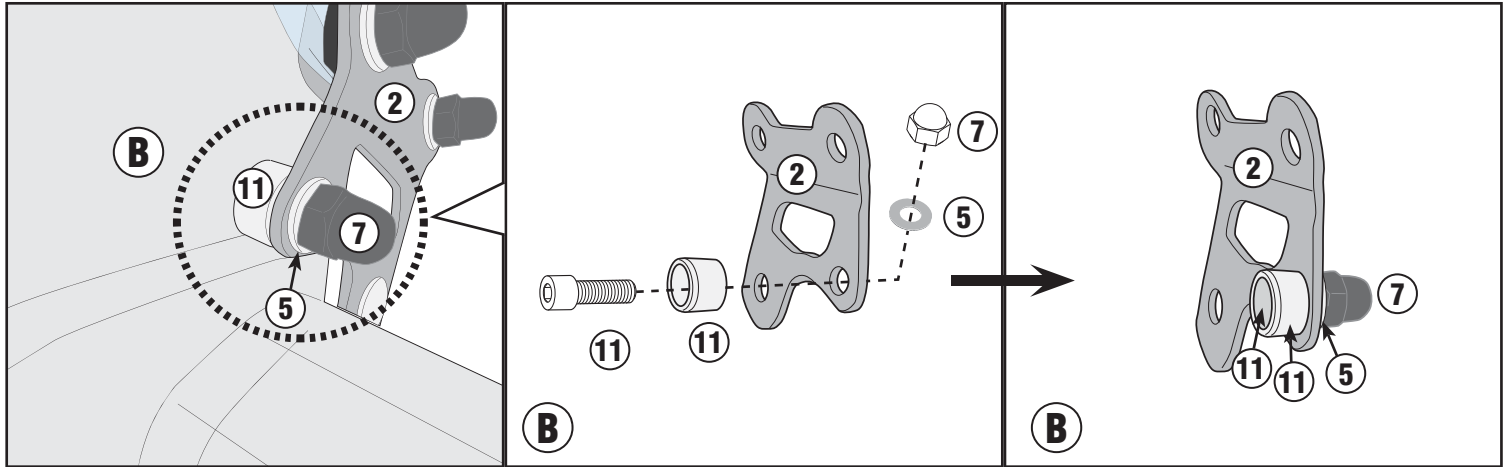

A4124A - KA4124A

ATTACCHI SPECIFICI PER - SPECIFIC FITTING KIT FOR - KIT DE MONTAGE SPECIFIQUE POUR
SPEZIFISCHER MONTAGEKIT FÜR - ANCLAJE ESPECÍFICO PARA - ANCORADOURO ESPECÍFICO

KAWASAKI Z900RS (2018)