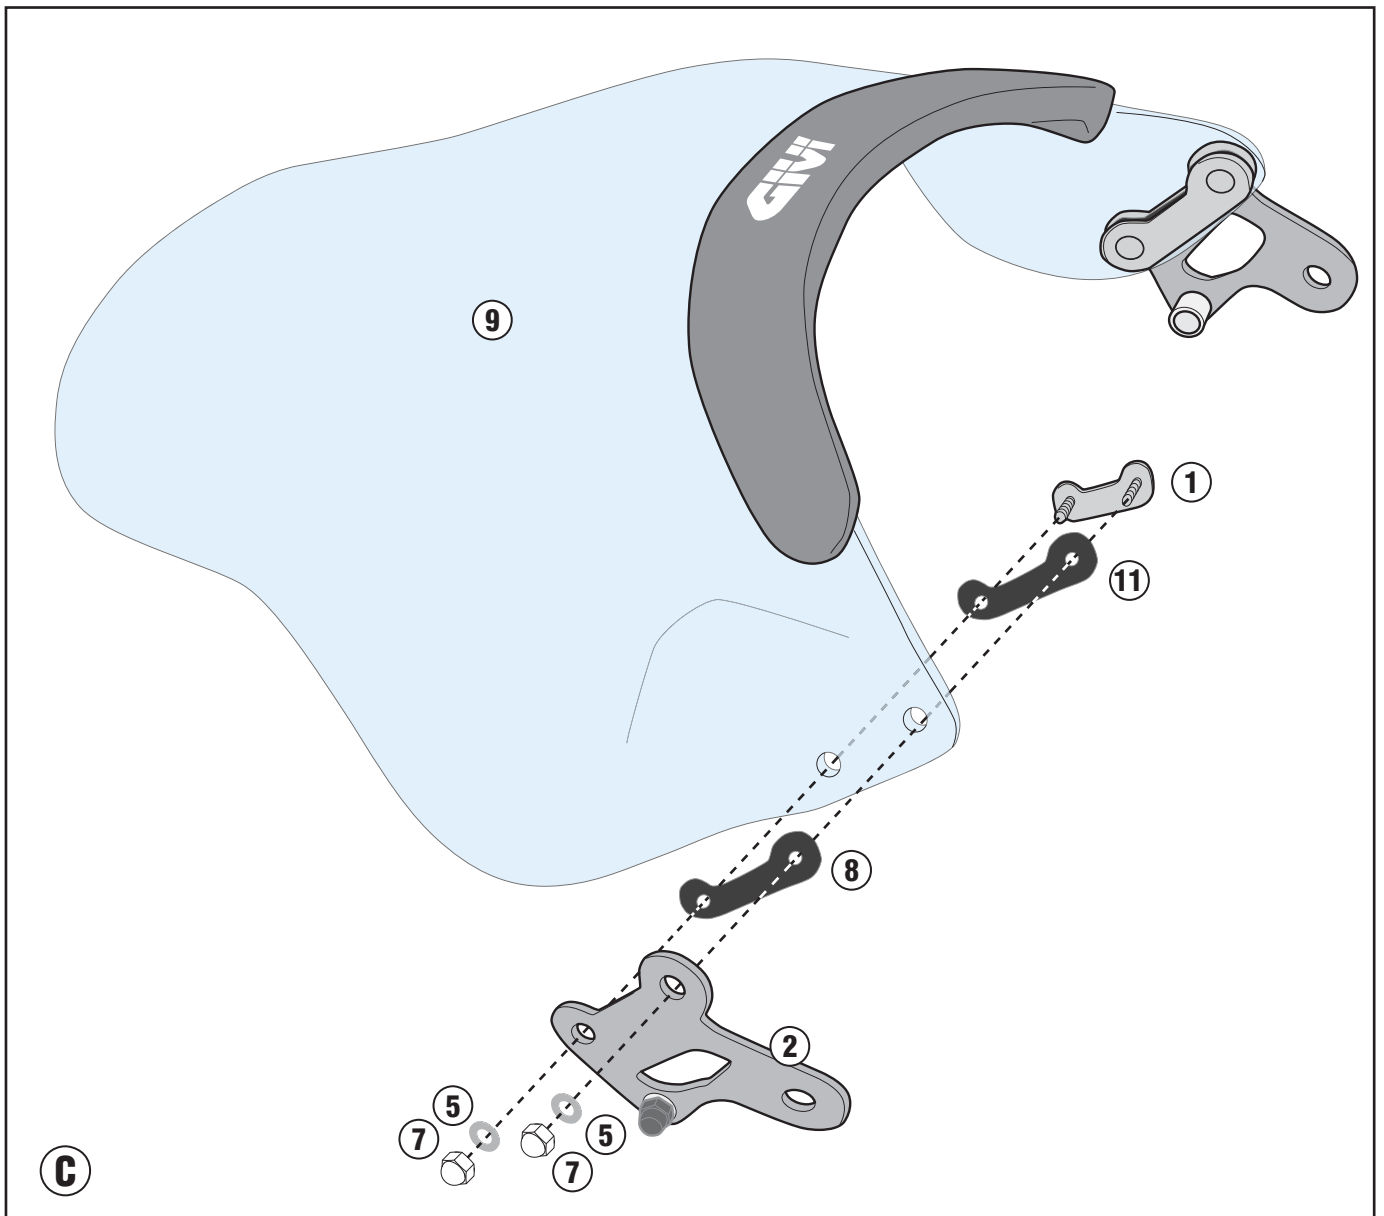

A4124A - KA4124A

ATTACCHI SPECIFICI PER - SPECIFIC FITTING KIT FOR - KIT DE MONTAGE SPECIFIQUE POUR
SPEZIFISCHER MONTAGEKIT FÜR - ANCLAJE ESPECÍFICO PARA - ANCORADOURO ESPECÍFICO

KAWASAKI Z900RS (2018)