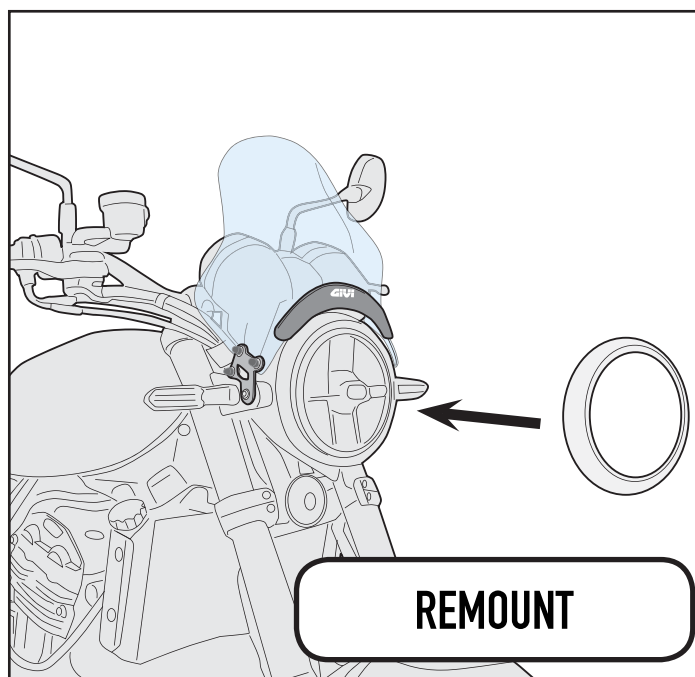

A4124A - KA4124A

ATTACCHI SPECIFICI PER - SPECIFIC FITTING KIT FOR - KIT DE MONTAGE SPECIFIQUE POUR
SPEZIFISCHER MONTAGEKIT FÜR - ANCLAJE ESPECÍFICO PARA - ANCORADOURO ESPECÍFICO

KAWASAKI Z900RS (2018)

TIGHTNEN THE SCREW

REMOUNT