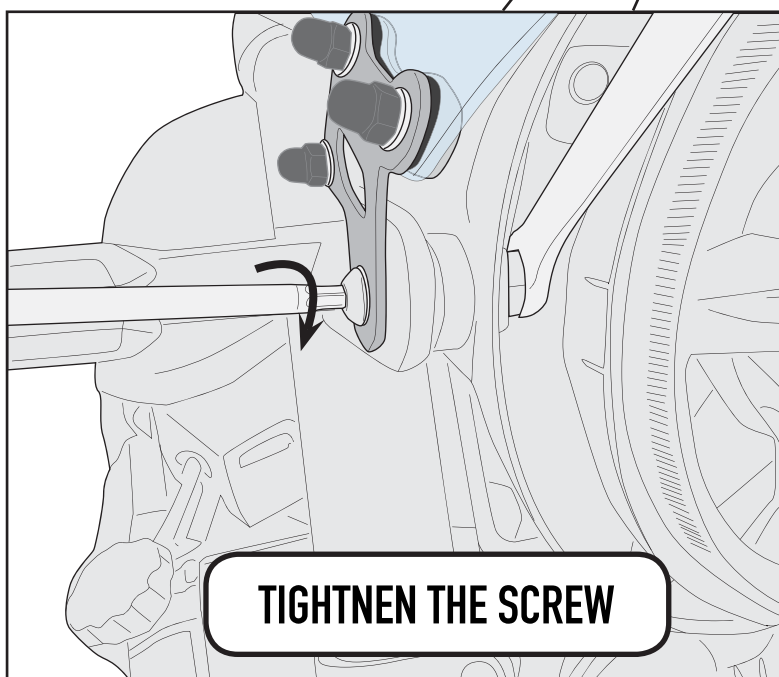

A4124A - KA4124A

ATTACCHI SPECIFICI PER - SPECIFIC FITTING KIT FOR - KIT DE MONTAGE SPECIFIQUE POUR
SPEZIFISCHER MONTAGEKIT FÜR - ANCLAJE ESPECÍFICO PARA - ANCORADOURO ESPECÍFICO

KAWASAKI Z900RS (2018)

TIGHTNEN THE SCREW