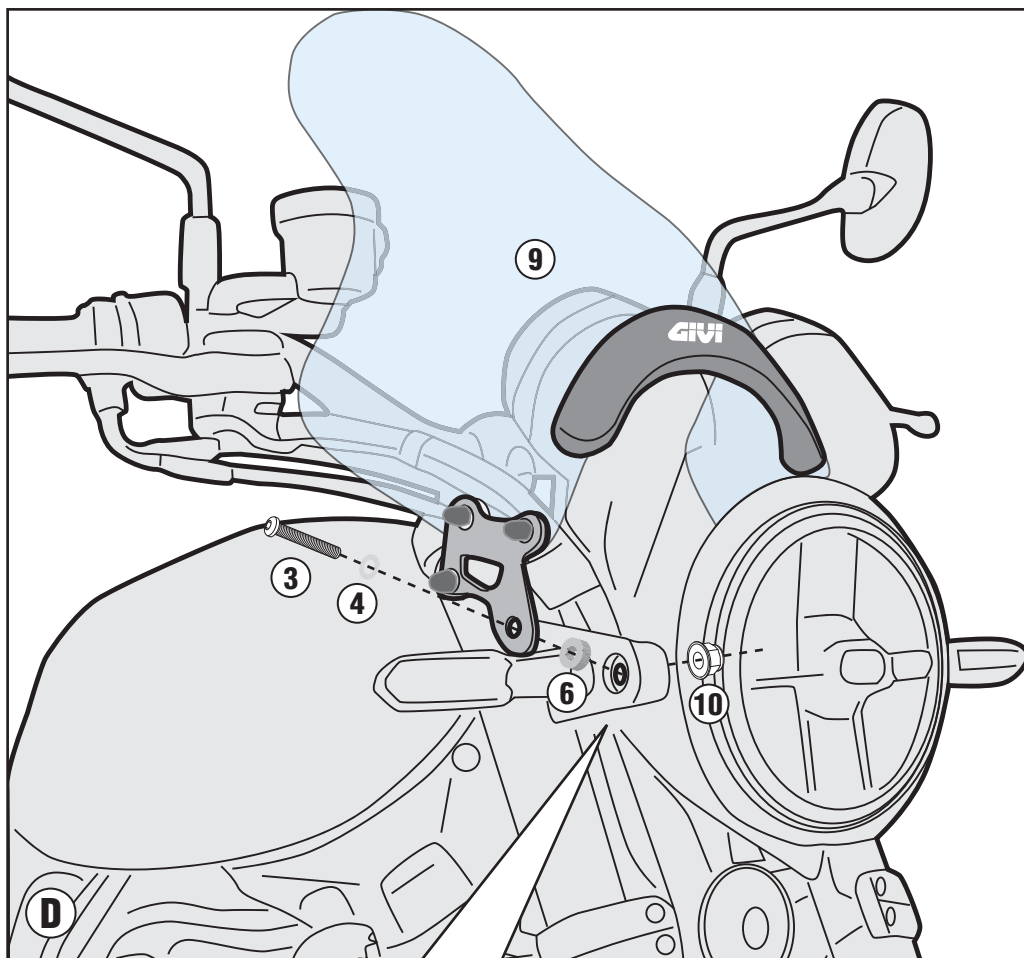

A4124A - KA4124A

ATTACCHI SPECIFICI PER - SPECIFIC FITTING KIT FOR - KIT DE MONTAGE SPECIFIQUE POUR
SPEZIFISCHER MONTAGEKIT FÜR - ANCLAJE ESPECÍFICO PARA - ANCORADOURO ESPECÍFICO

KAWASAKI Z900RS (2018)

TIGHTNEN THE SCREW