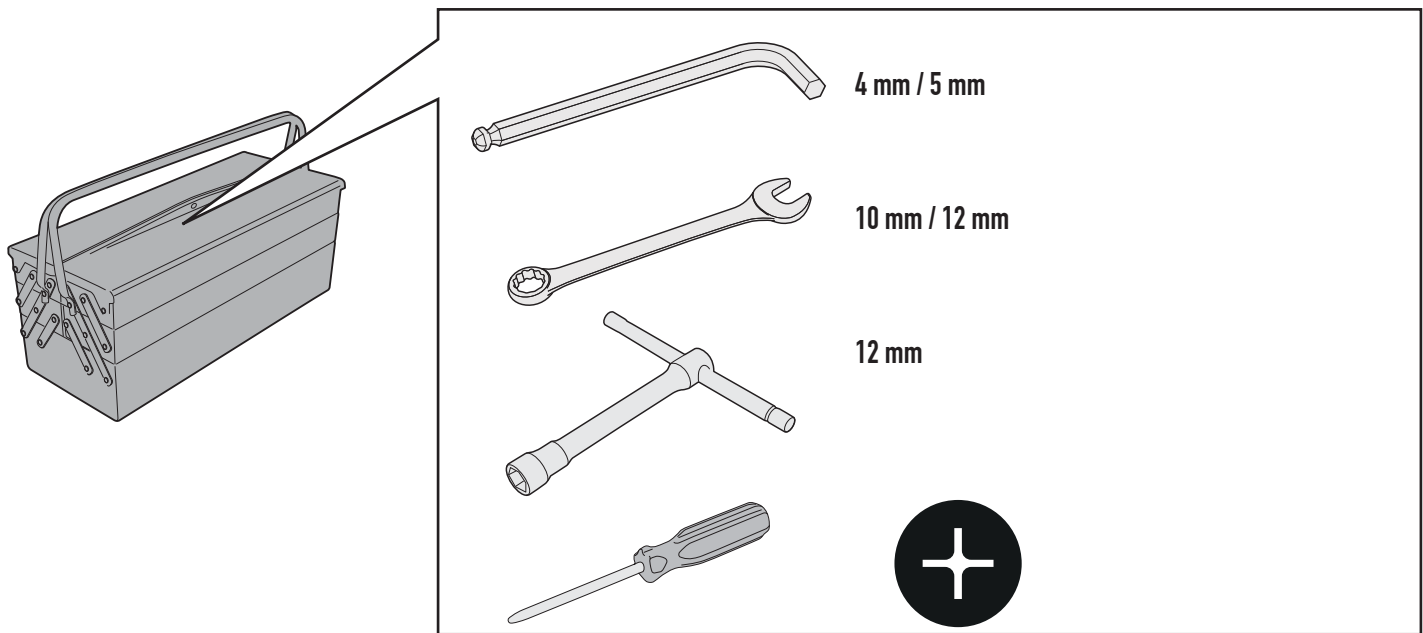

A4124A - KA4124A

ATTACCHI SPECIFICI PER - SPECIFIC FITTING KIT FOR - KIT DE MONTAGE SPECIFIQUE POUR
SPEZIFISCHER MONTAGEKIT FÜR - ANCLAJE ESPECÍFICO PARA - ANCORADOURO ESPECÍFICO

KAWASAKI Z900RS (2018)

N°	Descrizione	Caratteristiche	Codice	Quantità
1	Supporto Interno - Inner support Support interne - Soporte Interno Innere Unterstützung - Suporte Interno	-	GL3793V	2
2	Supporto laterale - Lateral Support - Support latéral - Soporte lateral - Untere Halterung - Suporte lateral	-	GL3794SXV GL3794DXV	2(Left,Right)
3	Vite - Screw Vis - Schraube Tornillo - Parafuso	TBEI M8X45	845TBEI	2
4	Rondella Inox - Stainless Steel Washer Rondelle Inox - Rostfreie Unterlegscheibe Aus Stahl Arandela Inox - Arruela Lisa De Aço Inox	Ø8	805RONX	2
5	Rondella - Washer Rondelle - Scheibe Arandela - Arruela	Ø6	6RON	6
6	Distanziale - Spacer Entretoise - Distanzstueck Distanciador - Espagado	Ø18x7 Foro 8,5mm	C18L7F8,5T	2
7	Dado - Bolt - Ecrou Mutter - Tuerca - Porca	Dado Cieco M6	6DADICZN	6
8	Protezione In Gomma - Protective Rubber Pad Protection En Caoutchouc - Schutzgummi Goma Protectora - Borracha de proteção	-	0GUARN	2
9	Schermo Specifico - Specific Screen - Écran Spécifique Spezifischen Bildschirm - Pantalla Específica - Tela Específica	-	(A200/A210)	-
10	Componenti Originali - Original Parts Parties Originales - Original Bauteile Componentes Originales - Componentes Originais	-	-	-
11	Particolari Inclusi nello Schermo Specifico Components Included In The Specific Screen Pièces Inclues Dans Écran Spécifique Spezifischen Bildschirm Die Einzelnen Teile Sind Bei Spezifischen Bildschirm Despieces Incluidos Pantalla Específica Explodiu incluído da Borracha de proteção	-	-	-

A4124A - KA4124A

ATTACCHI SPECIFICI PER - SPECIFIC FITTING KIT FOR - KIT DE MONTAGE SPECIFIQUE POUR
SPEZIFISCHER MONTAGEKIT FÜR - ANCLAJE ESPECÍFICO PARA - ANCORADOURO ESPECÍFICO

KAWASAKI Z900RS (2018)

A4124A - KA4124A