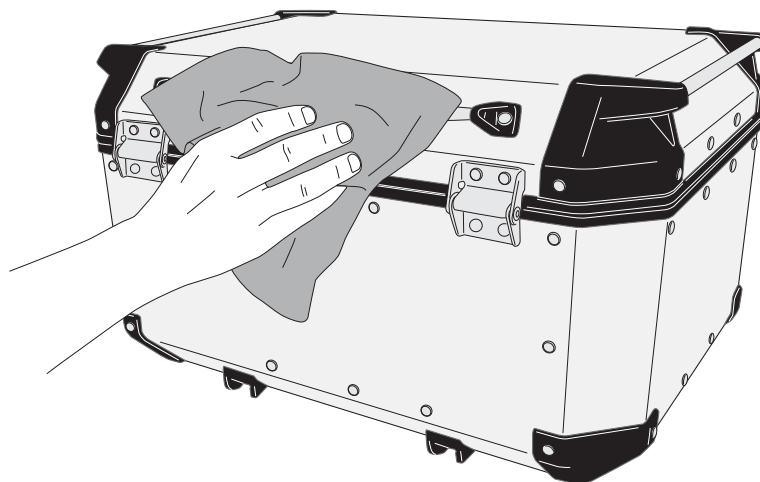

## SCHIENALINO PER OBKN58 - BACKREST FOR OBKN58 - DOSSERET POUR OBKN58 BEIFAHRE RÜCKENLEHNE FÜR OBKN58 - RESPALDO PARA OBKN58 - RESPALDO PARA OBKN58

N°	Descrizione	Caratteristiche	Codice	Quantità
1	Schienalino - Backrest Dossieret - Beifahrer-Rückenlehne Respaldo - Respaldo	Sup.	-	1
2	Schienalino - Backrest Dossieret - Beifahrer-Rückenlehne Respaldo - Respaldo	Inf.	-	1

ATTENZIONE: PRIMA DI APPLICARE LO SCHIENALINO PULIRE ACCURATAMENTE LA SUPERFICIE

ATTENTION: THOROUGHLY CLEAN THE CASE, BEFORE APPLYING THE BACKREST.

ACHTUNG: BEVOR SIE DAS RÜCKENPOLSTER AUFKLEBEN, REINIGEN SIE BITTE SORGFÄLTIG DIE OBERFLÄCHE DES KOFFERS