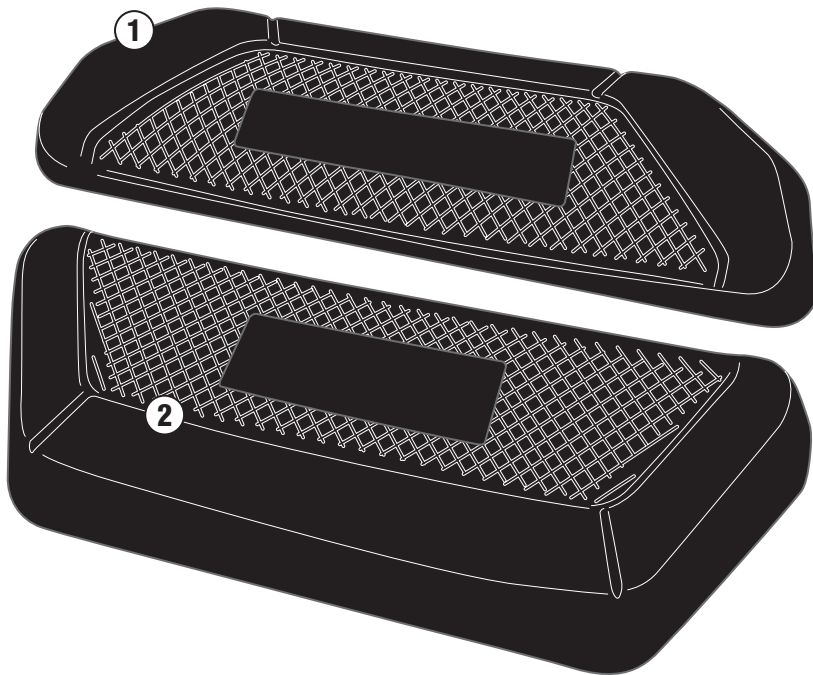

# E172

## SCHIENALINO PER OBKN58 - BACKREST FOR OBKN58 - DOSSERET POUR OBKN58 BEIFAHRE RÜCKENLEHNE FÜR OBKN58 - RESPALDO PARA OBKN58 - RESPALDO PARA OBKN58

N°	Descrizione	Caratteristiche	Codice	Quantità
1	Schienalino - Backrest Dossieret - Beifahrer-Rückenlehne Respaldo - Respaldo	Sup.	-	1
2	Schienalino - Backrest Dossieret - Beifahrer-Rückenlehne Respaldo - Respaldo	Inf.	-	1