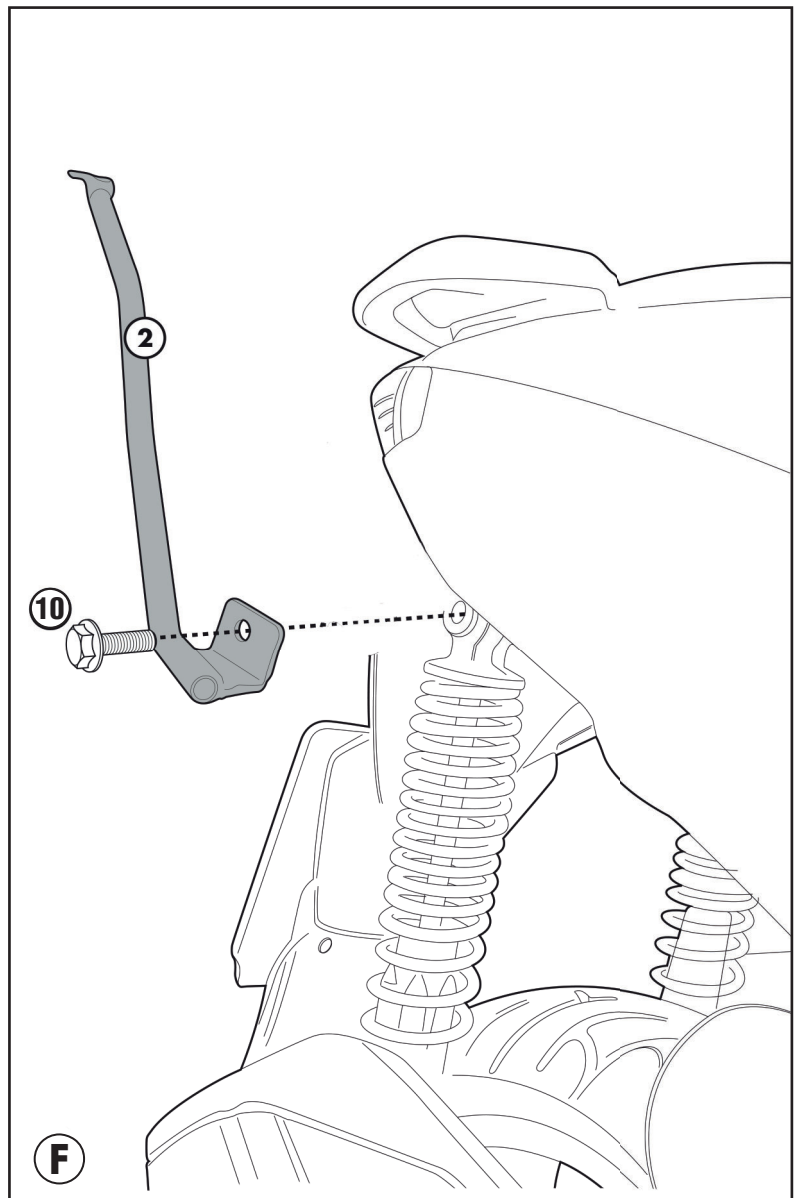

SR5600M - KR5600M

PORTAPACCO SPECIFICO - SPECIFIC HOLDER - PORTE-PAQUET SPÉCIFIQUE - SPEZIFISCHER TRÄGER - PORTA-EQUIPAJE ESPECÍFICO - TRANSPORTADOR ESPECÍFICO

PIAGGIO MP3 YOURBAN 125-300 (2011/2018) / MP3 300 HPE (2019)