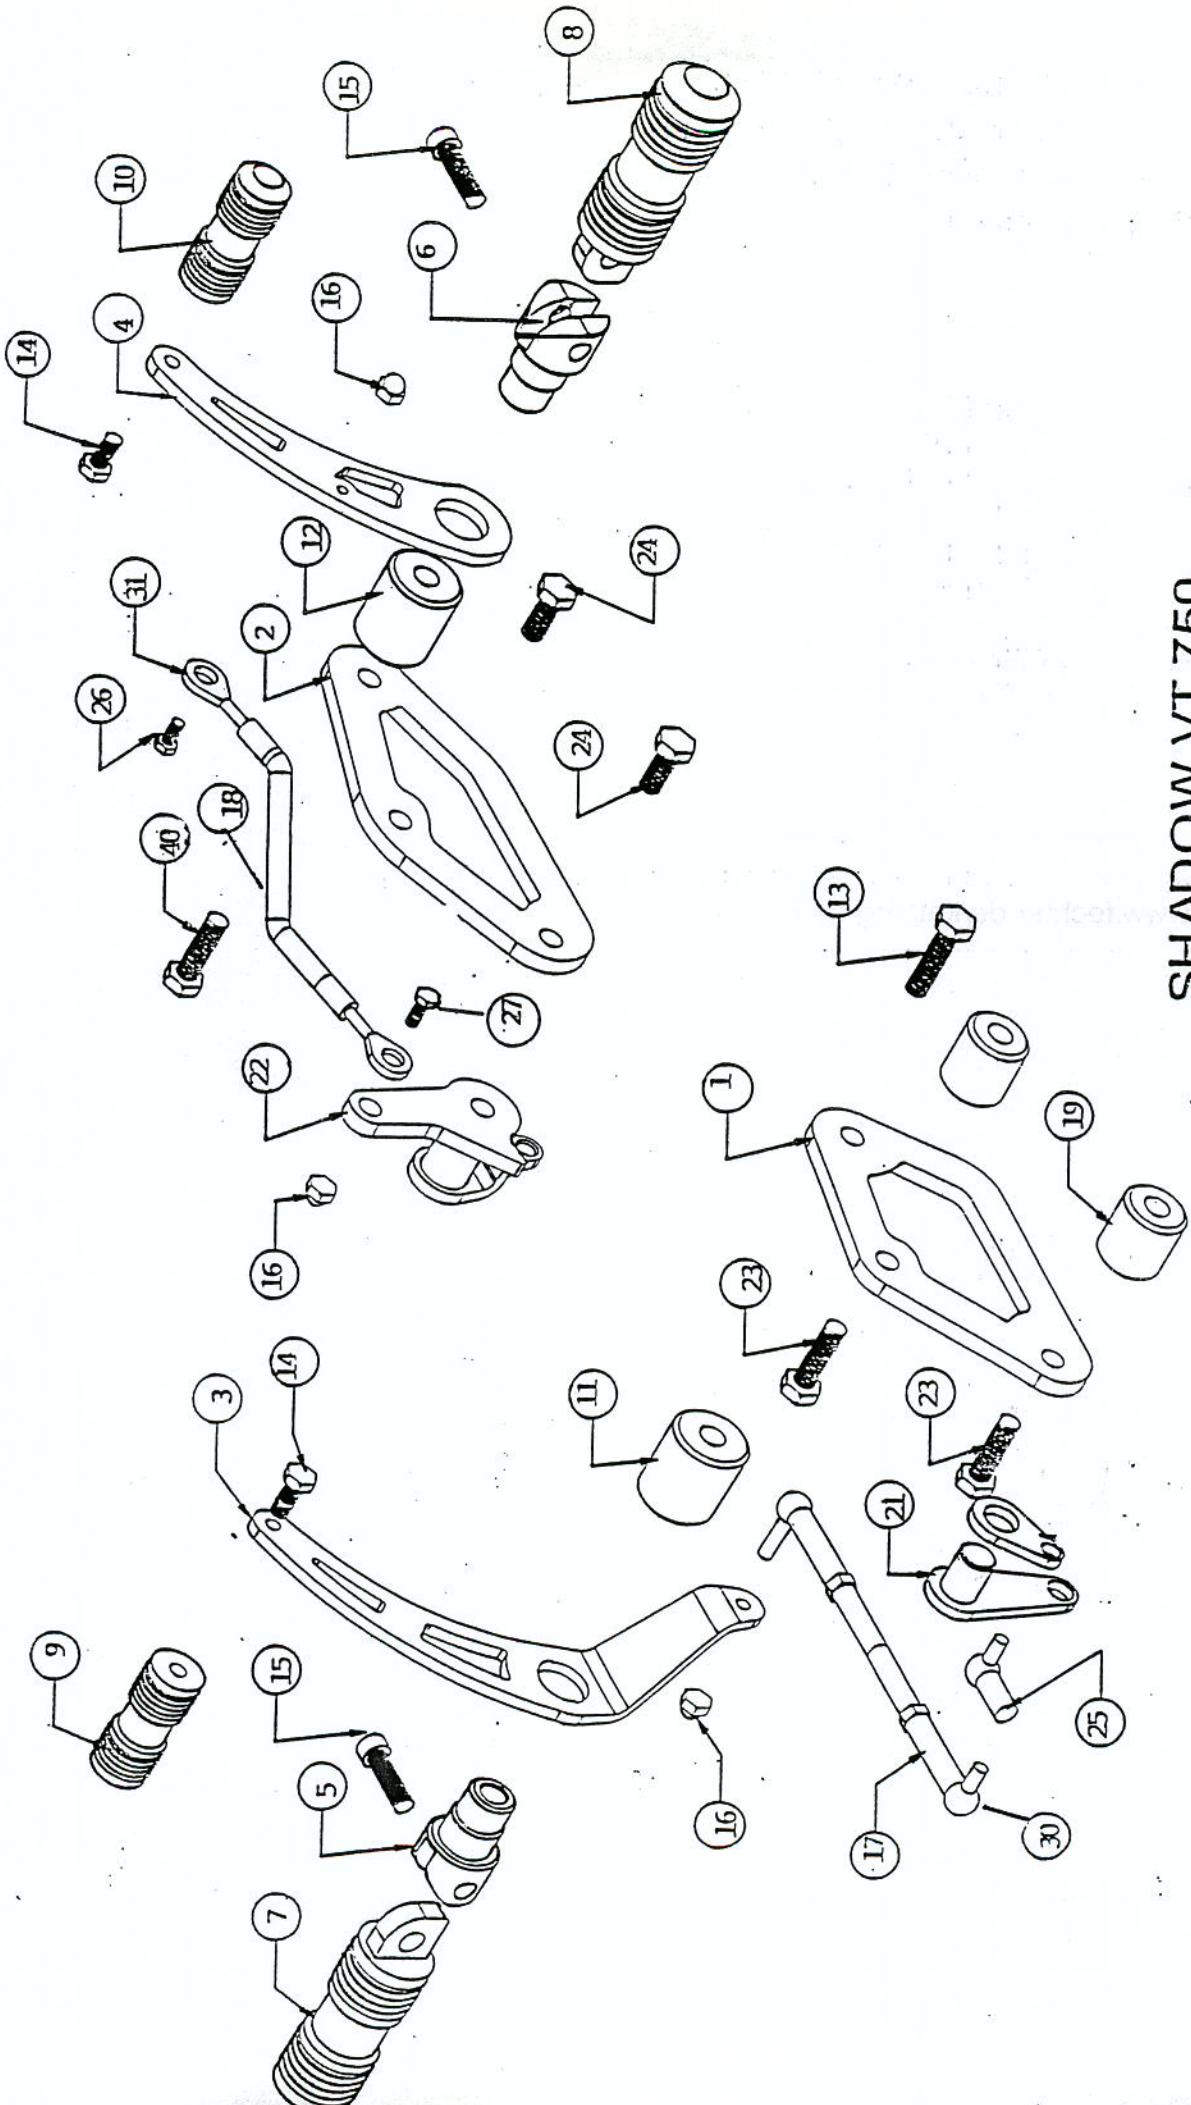

FALCON

Artikel-Bezeichnung:
FALCON Teile-Liste
Vorverlegte Fußrastenanl.
Honda VT 750

Bestellnummer:
65408011
65408161

Artikel-Nr.:	Bezeichnung	Maße	Skizze-Nr.:	VPE
6542 – 0501	Grundplatte links		1	
6542 – 0502	Grundplatte rechts		2	
6542 – 0503	Schalthebel Round-Style	Design beachten	3	
6542 – 0598	Schalthebel Corner-Style	Design beachten	3	
6542 – 0504	Bremshebel Round-Style	Design beachten	4	
6542 – 0599	Bremshebel Corner-Style	Design beachten	4	
6542 – 9901	Rastengelenk zylindrisch	22 – 25 mm	5	
6542 – 0506	Rastengelenk unzyllindrich	25 mm	6	
6542 – 8301	Raste Stahl chrom groß	Design beachten	7	
6542 – 8401	Raste Alu groß	Design beachten	7	
6542 – 8301	Raste Stahl chrom groß	Design beachten	8	
6542 – 8401	Raste Alu groß	Design beachten	8	
6542 – 8302	Raste Stahl chrom klein	Design beachten	9	
6542 – 8402	Raste Alu klein	Design beachten	9	
6542 – 8302	Raste Stahl chrom klein	Design beachten	10	
6542 – 8402	Raste Alu klein	Design beachten	10	
6542 – 9902	Presshülse für Rastengelenk	40 – 35 mm	11	
6542 – 0512	Presshülse für Rastengelenk	40 – 10 mm	12	
6542 – 9903	Sechskant-Schraube	M 12 x 50	13	
6542 – 9904	Sechskant-Schraube	M 8 x 20	14	
6542 – 9905	Imbusschraube Rastengelenk	M 10 x 30	15	
6542 – 9906	Hutmutter	M 6	16	
6542 – 0517	Schaltstange 55 mm	M 6 x 20	17	
6542 – 0518	Bremsstange 120 mm	M 6 x 20	18	
6542 – 9914	Distanzhülse	30 x 24 mm	19	
6542 – 0521	Schaltumlenkhebel		21	
6542 – 0522	Bremsumlenkhebel		22	
6542 – 9908	Sechskant-Schraube 1.25	M 10 x 60	23	
6542 – 9917	Sechskant-Schraube	M 10 x 20	24	
6542 – 9909	Kugelwinkelgelenk mit Gewinde	M 6 x 12	25	
6542 – 9910	Sechskant-Schraube	M 6 x 20	26	
6542 – 9911	Sechskant-Schraube	M 6 x 25	27	
6542 – 9909	Kugelwinkelgelenk mit Gewinde	M 6 x 12	30	
6542 – 9912	Kugelgelenk gerade mit Innengewinde	M 6	31	
6542 – 9931	Sechskant-Schraube	M 12 x 25	40	

SHADOW VT 750