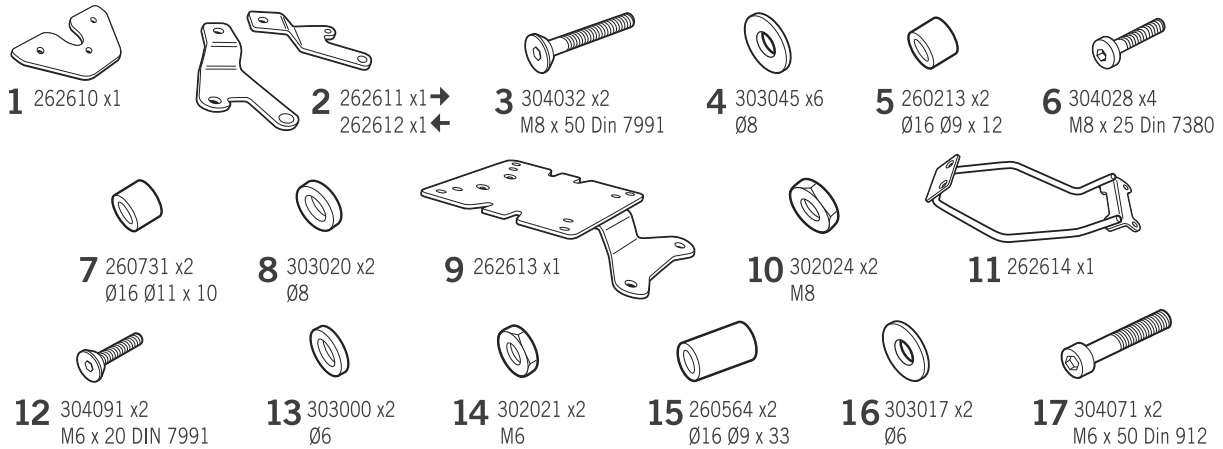

## SYM MAXSYM 500 TL '20 KIT TOP SOMX50ST

### ! WARNING!

(GB)

Do not fully tighten the screws until it is ensured that the KIT is correctly attached and aligned.

(E)

No apretar los tornillos del todo hasta asegurarse que el KIT está correctamente colocado y alineado.