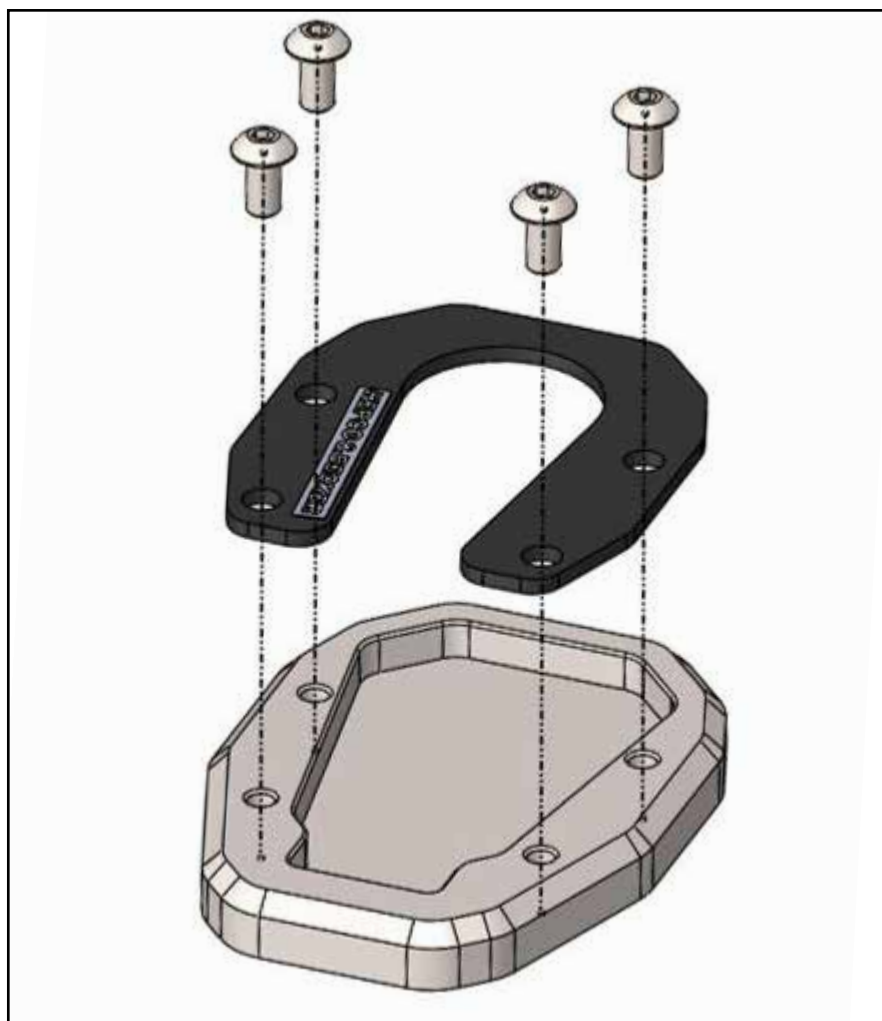

## Benötigte Werkzeuge / Required tools

Innensechskantschlüssel Gr. 3 /  
Allen key size 3

Schraubensicherung,  
mittelfest /  
Liquid thread locker,  
medium strength

## Vorbereitende Maßnahmen / Preparatory actions

Die Unterseite des Seitenständerfußes  
reinigen.

Clean the bottom of the side stand.

## Wichtig / Important

Für die Montage der Schrauben, Sicherungs-  
mittel verwenden und diese dann mit 4 Nm  
anziehen. Nach der Montage den festen Sitz  
kontrollieren!

Use liquid thread locker for mounting the  
screws and then tighten them with 4 Nm.  
After assembly, check the tight fit!