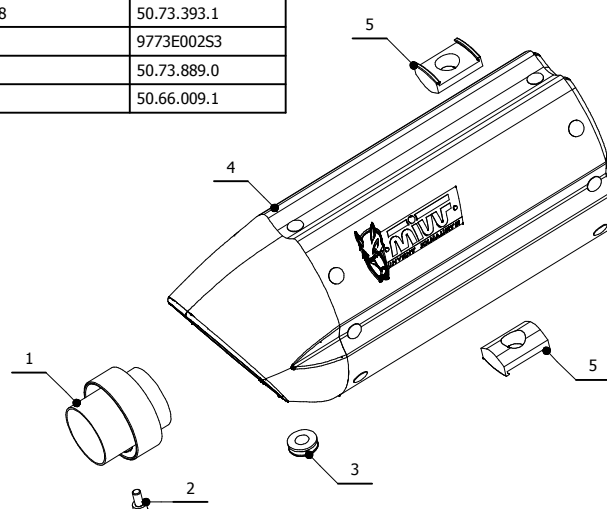

MODEL BENELLI LEONCINO 500

YEAR 2017 -->

LINE SLIP ON

MUFFLER SUONO

SCHEMATIC

ELENCO PARTI / PARTS LIST

#	QTÀ / QTY	DESCRIZIONE / DESCRIPTION	CODICE / CODE
1	1	DB killer / DB killer	50.DK.075.0
2	1	Vite M5x10 / Screw M5 x 10	50.73.858.1
3	1	Tappo in gomma / Rubber stopper	50.73.266.1
4	1	Silenziatore / Muffler	SUONO 200
5	2	Tassello / Rubber block	50.73.203.1
6	1	Staffa in carbonio / Carbon fiber bracket	50.SS.180.1
7	1	Vite M8x40 / Screw M8x40	50.73.075.1
8	1	Rondella in alluminio nera / Black aluminium washer	50.73.221.1
9	1	Rondella in gomma / Rubber washer	50.73.227.1
10	1	Dado M8 flangiato / Flanged nut M8	50.73.393.1
11	1	Tubo di raccordo / Link pipe	9773E002S3
12	1	Fascetta / Pipe clamp	50.73.889.0
13	2	Dado rapido / Cage nut	50.66.009.1

OPTIONAL PART

TUBO NO KAT - NO KAT PIPE
E.002.C1

Monta con silenziatore originale e con gli scarichi MIVV OVAL e SUONO.

It fits with original silencer and with MIVV exhausts OVAL and SUONO.

APPLICAZIONI / APPLICATIONS

CODICE / CODE	SILENZIATORE / MUFFLER	TUBO / PIPE	FASCETTA / CLAMP
E.002.L7	INOX (COPPE CARBONIO) / ST. STEEL (CARBON CAPS)	INOX / ST. STEEL	CARBONIO / CARBON FIBER
E.002.L9	STEEL BLACK		