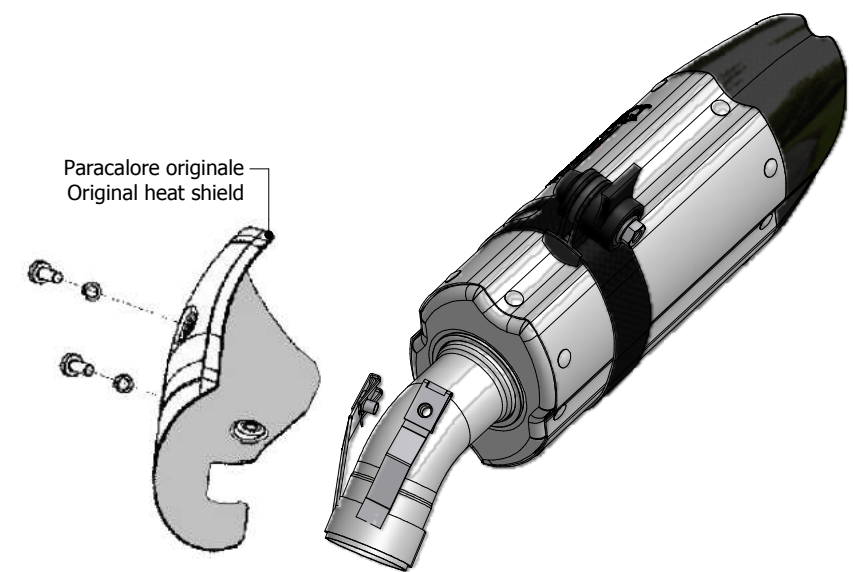

MODEL BENELLI LEONCINO 500

YEAR 2017 -->

LINE SLIP ON

MUFFLER SUONO

SCHEMATIC

ELENCO PARTI / PARTS LIST

#	QTÀ / QTY	DESCRIZIONE / DESCRIPTION	CODICE / CODE
1	1	DB killer / DB killer	50.DK.075.0
2	1	Vite M5x10 / Screw M5 x 10	50.73.858.1
3	1	Tappo in gomma / Rubber stopper	50.73.266.1
4	1	Silenziatore / Muffler	SUONO 200
5	2	Tassello / Rubber block	50.73.203.1
6	1	Staffa in carbonio / Carbon fiber bracket	50.SS.180.1
7	1	Vite M8x40 / Screw M8x40	50.73.075.1
8	1	Rondella in alluminio nera / Black aluminium washer	50.73.221.1
9	1	Rondella in gomma / Rubber washer	50.73.227.1
10	1	Dado M8 flangiato / Flanged nut M8	50.73.393.1
11	1	Tubo di raccordo / Link pipe	9773E002S3
12	1	Fascetta / Pipe clamp	50.73.889.0
13	2	Dado rapido / Cage nut	50.66.009.1

OPTIONAL PART

TUBO NO KAT - NO KAT PIPE
E.002.C1

Monta con silenziatore originale e con gli scarichi MIVV OVAL e SUONO.

It fits with original silencer and with MIVV exhausts OVAL and SUONO.

APPLICAZIONI / APPLICATIONS