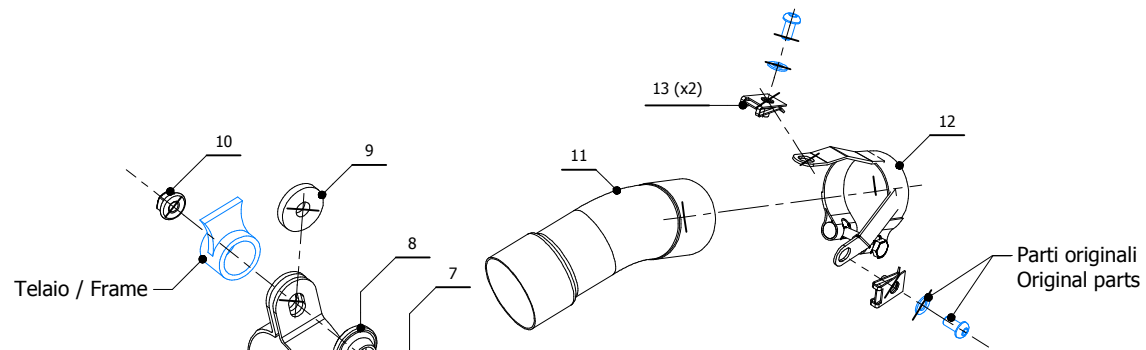

MODEL BENELLI LEONCINO 500

YEAR 2017 -->

LINE SLIP ON

MUFFLER SUONO

SCHEMATIC

ELENCO PARTI / PARTS LIST

#	QTÀ / QTY	DESCRIZIONE / DESCRIPTION	CODICE / CODE
1	1	DB killer / DB killer	50.DK.075.0
2	1	Vite M5x10 / Screw M5 x 10	50.73.858.1
3	1	Tappo in gomma / Rubber stopper	50.73.266.1
4	1	Silenziatore / Muffler	SUONO 200
5	2	Tassello / Rubber block	50.73.203.1
6	1	Staffa in carbonio / Carbon fiber bracket	50.SS.180.1
7	1	Vite M8x40 / Screw M8x40	50.73.075.1
8	1	Rondella in alluminio nera / Black aluminium washer	50.73.221.1
9	1	Rondella in gomma / Rubber washer	50.73.227.1
10	1	Dado M8 flangiato / Flanged nut M8	50.73.393.1
11	1	Tubo di raccordo / Link pipe	9773E002S3
12	1	Fascetta / Pipe clamp	50.73.889.0
13	2	Dado rapido / Cage nut	50.66.009.1

OPTIONAL PART

TUBO NO KAT - NO KAT PIPE
E.002.C1

Monta con silenziatore originale e con gli scarichi MIVV OVAL e SUONO.

It fits with original silencer and with MIVV exhausts OVAL and SUONO.

APPLICAZIONI / APPLICATIONS

CODICE / CODE	SILENZIATORE / MUFFLER	TUBO / PIPE	FASCETTA / CLAMP
E.002.L7	INOX (COPPE CARBONIO) / ST. STEEL (CARBON CAPS)	INOX / ST. STEEL	CARBONIO / CARBON FIBER
E.002.L9	STEEL BLACK		