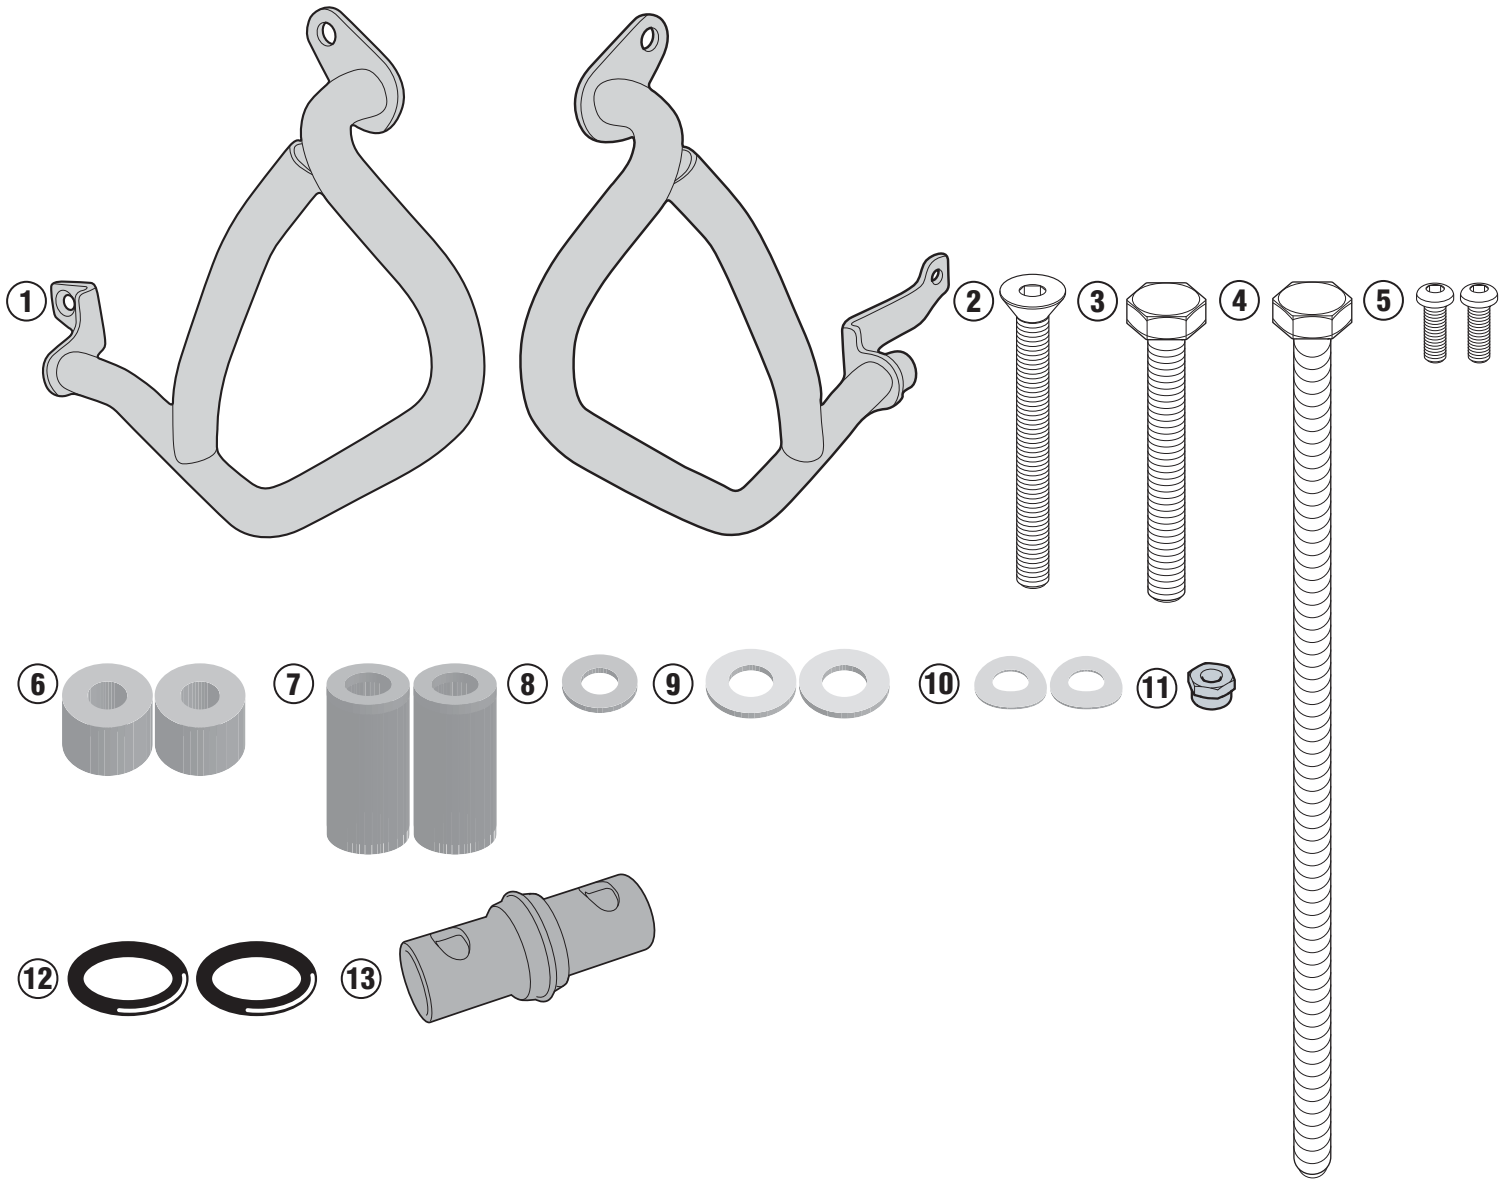

TN7407 - KN7407

PARAMOTORE SPECIFICO - SPECIFIC ENGINE GUARD - PARE-CARTER SPECIFIQUE SPEZIFISCHER STURZBÜGEL - DEFENSA DE MOTOR ESPECÍFICA - PARAMOTOR ESPECÍFICO

DUCATI SCRAMBLER 800 (2015-2016)

N°	Descrizione	Caratteristiche	Codice	Quantità
1	Paramotore - Engine Guard Pare-carter - Sturzbuegel Defensa De Moto - Paramotor	-	TN7407DXS TN7407SXS	2 (Dx,Sx)
2	Vite - Screw Vis - Schraube Tornillo - Parafuso	TSP M10x60	1060TSP passo 1/50	1
3	Vite - Screw Vis - Schraube Tornillo - Parafuso	TE M10x70	1070TE passo 1/50	1
4	Vite - Screw Vis - Schraube Tornillo - Parafuso	TE M12x350	12350TE passo 1/75	1
5	Vite - Screw Vis - Schraube Tornillo - Parafuso	TBEIFF M6x16	616TBEIFF	2
6	Distanziale - Spacer Entretoise - Distanzstueck - Distanciador	Ø24x18 Foro 10,5	C24L18F10,5T	2
7	Distanziale - Spacer Entretoise - Distanzstueck - Distanciador	Ø22x52 Foro 12,5	C22L52F12,5T	2
8	Rondella - Washer Rondelle - Scheibe Arandela - Arruela	-	10RON	1
9	Rondella - Washer Rondelle - Scheibe Arandela - Arruela	-	12RON	2
10	Rondella - Washer Rondelle - Scheibe Arandela - Arruela	-	618RONP	2
11	Dado - Bolt - Ecrou Mutter - Tuerca - Porca	Auto Bloccante Basso M12	12DADIAR	1
12	O-Ring	-	Z2161	2
13	Nipples	-	V906T	1

TN7407 - KN7407

PARAMOTORE SPECIFICO - SPECIFIC ENGINE GUARD - PARE-CARTER SPECIFIQUE SPEZIFISCHER STURZBÜGEL - DEFENSA DE MOTOR ESPECÍFICA - PARAMOTOR ESPECÍFICO

DUCATI SCRAMBLER 800 (2015-2016)