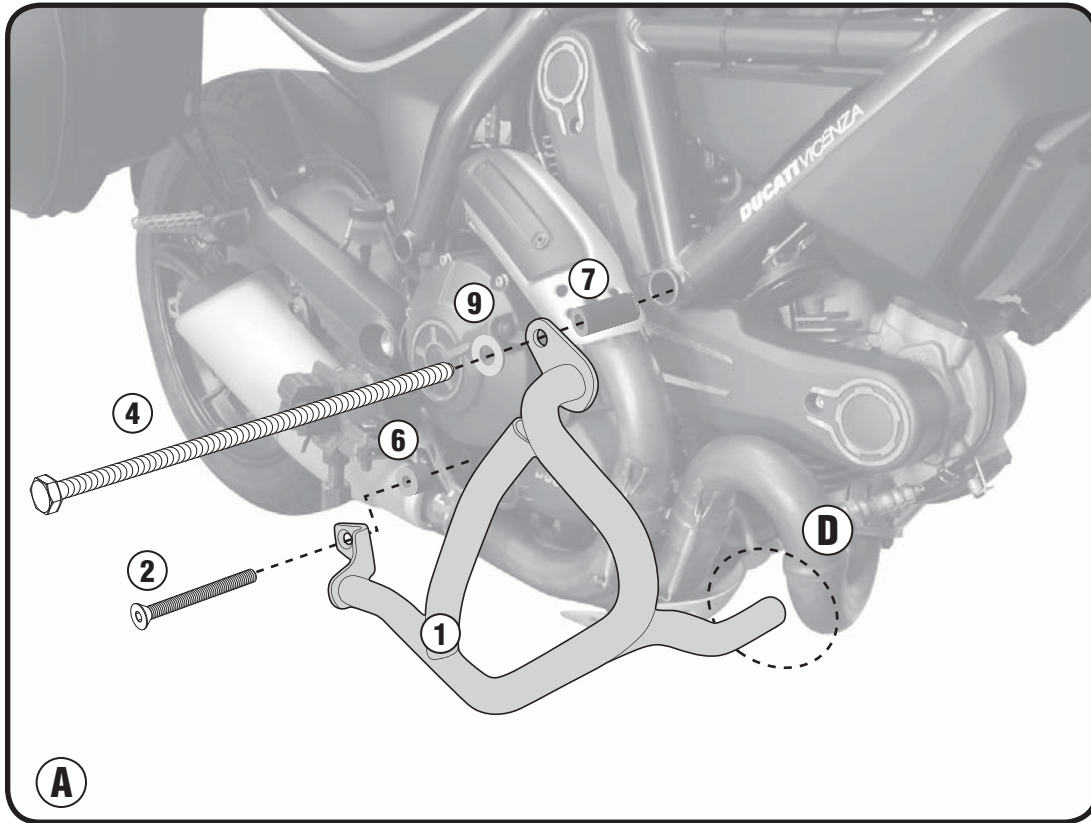

TN7407 - KN7407

PARAMOTORE SPECIFICO - SPECIFIC ENGINE GUARD - PARE-CARTER SPECIFIQUE SPEZIFISCHER STURZBÜGEL - DEFENSA DE MOTOR ESPECÍFICA - PARAMOTOR ESPECÍFICO

DUCATI SCRAMBLER 800 (2015-2016)