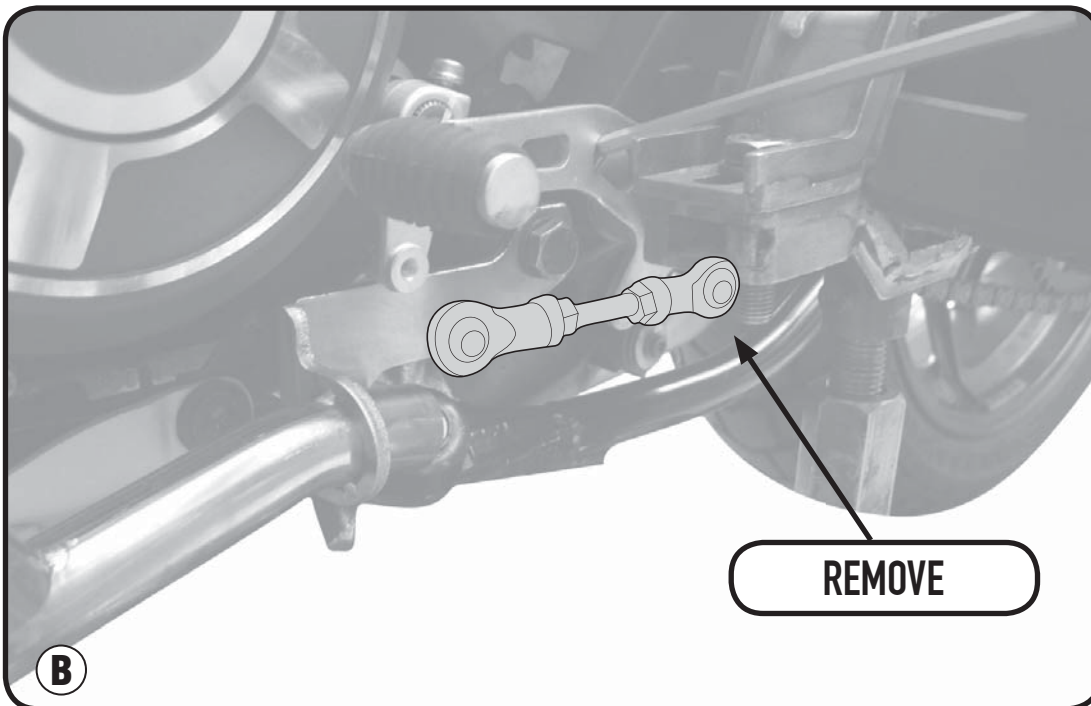

TN7407 - KN7407

PARAMOTORE SPECIFICO - SPECIFIC ENGINE GUARD - PARE-CARTER SPECIFIQUE SPEZIFISCHER STURZBÜGEL - DEFENSA DE MOTOR ESPECÍFICA - PARAMOTOR ESPECÍFICO

DUCATI SCRAMBLER 800 (2015-2016)