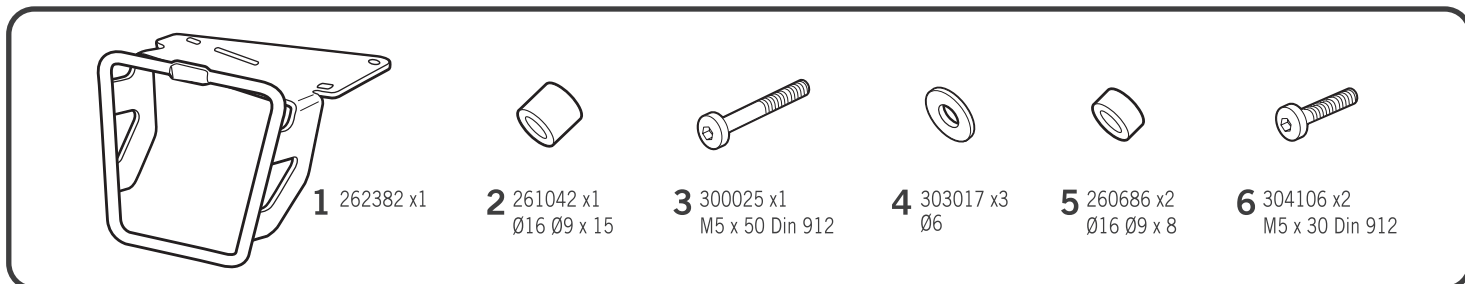

SHAD

BMW R NINE T 1200 '13 -'19
NINE T PURE 1200 '15 -'19
NINE T SCRAMBLER 1200 '16 -'19
NINE T RACER 1200 '17 -'19
NINE T URBAN 1200 G/S '17 -'19

KIT CAFE RACER
WONT13SR

! WARNING!

- GB** Do not fully tighten the screws until it is ensured that the KIT is correctly attached and aligned.
- E** No apretar los tornillos del todo hasta asegurarse que el KIT está correctamente colocado y alineado.
- D** Ziehen Sie die Schrauben nicht ganz fest, bevor Sie sich nicht vergewissert haben, daß der Bausatz korrekt eingestellt und ausgerichtet ist.
- I** Non stringere del tutto le viti fin tanto non si è sicuri che il kit è collocato correttamente e allineato.
- F** Ne pas serrer les vis avant d'être sûr que le KIT est correctement monté et ajusté.