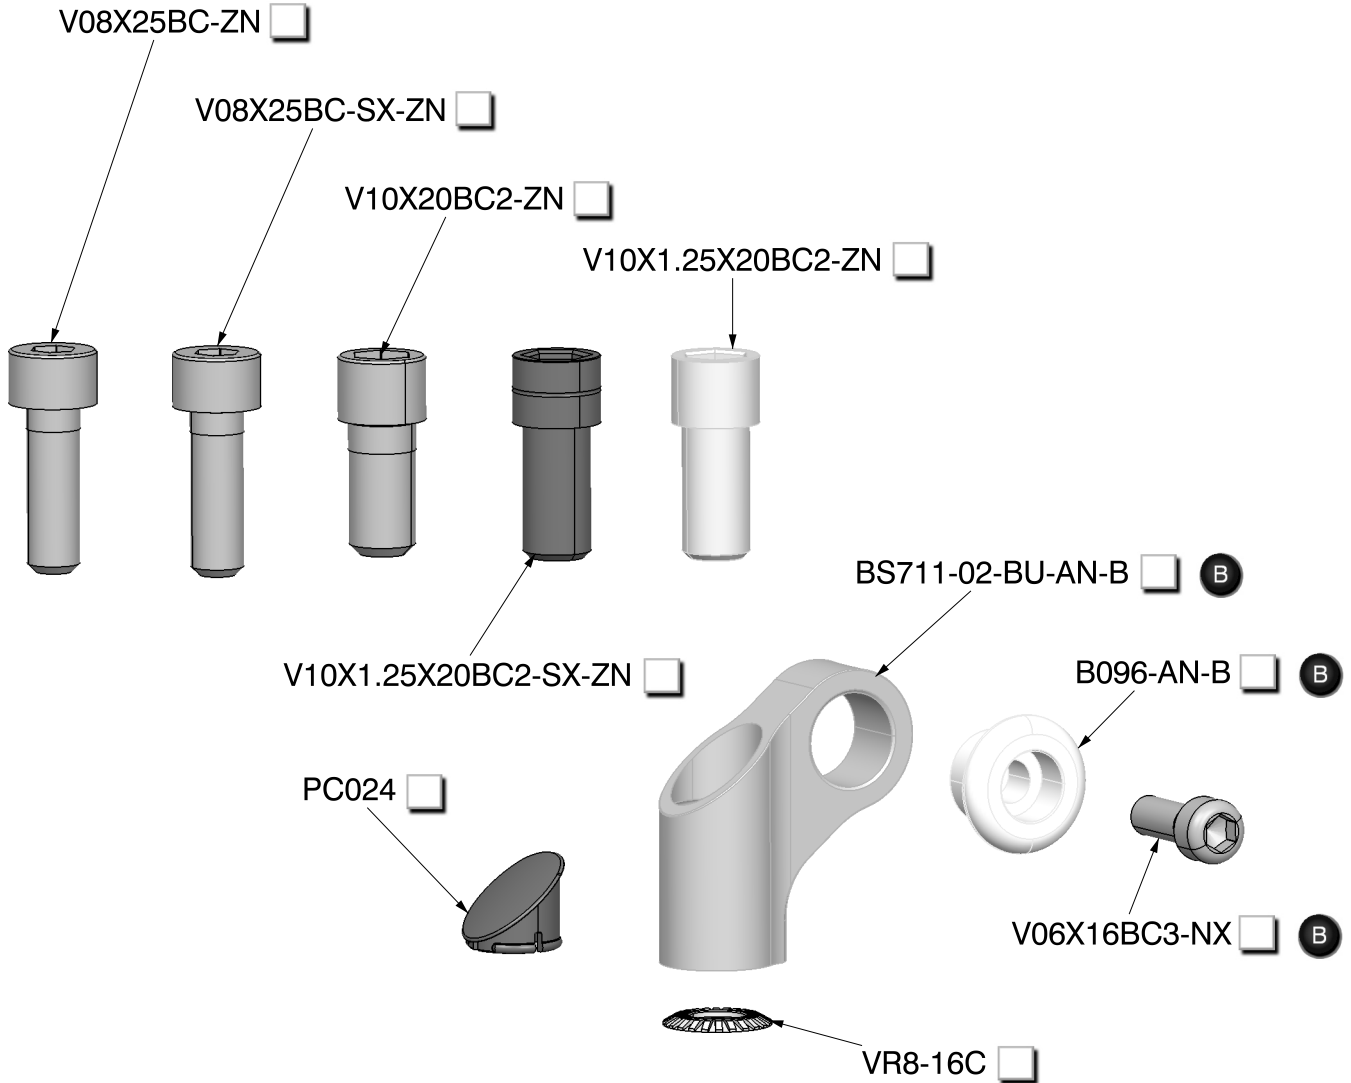

rizoma

N° MODIFICA
N° CHANGE:

MXXXXX

PART NUMBER:

BS713

NAME:

Kit di montaggio "SIDE MOUNT"
Mounting kit "SIDE MOUNT"

DATA MODIFICA

CHANGE DATE:

XX-XX-XXXX

SPARE PARTS - RICAMBI CLIENTE - ERSATZTEILE
PIEZAS DE REPUESTO - PECAS SOBRESSALENTES

RV:

00

DIMENSIONI D'INGOMBRO
DIMENSIONS OF ENCUMBRANCE